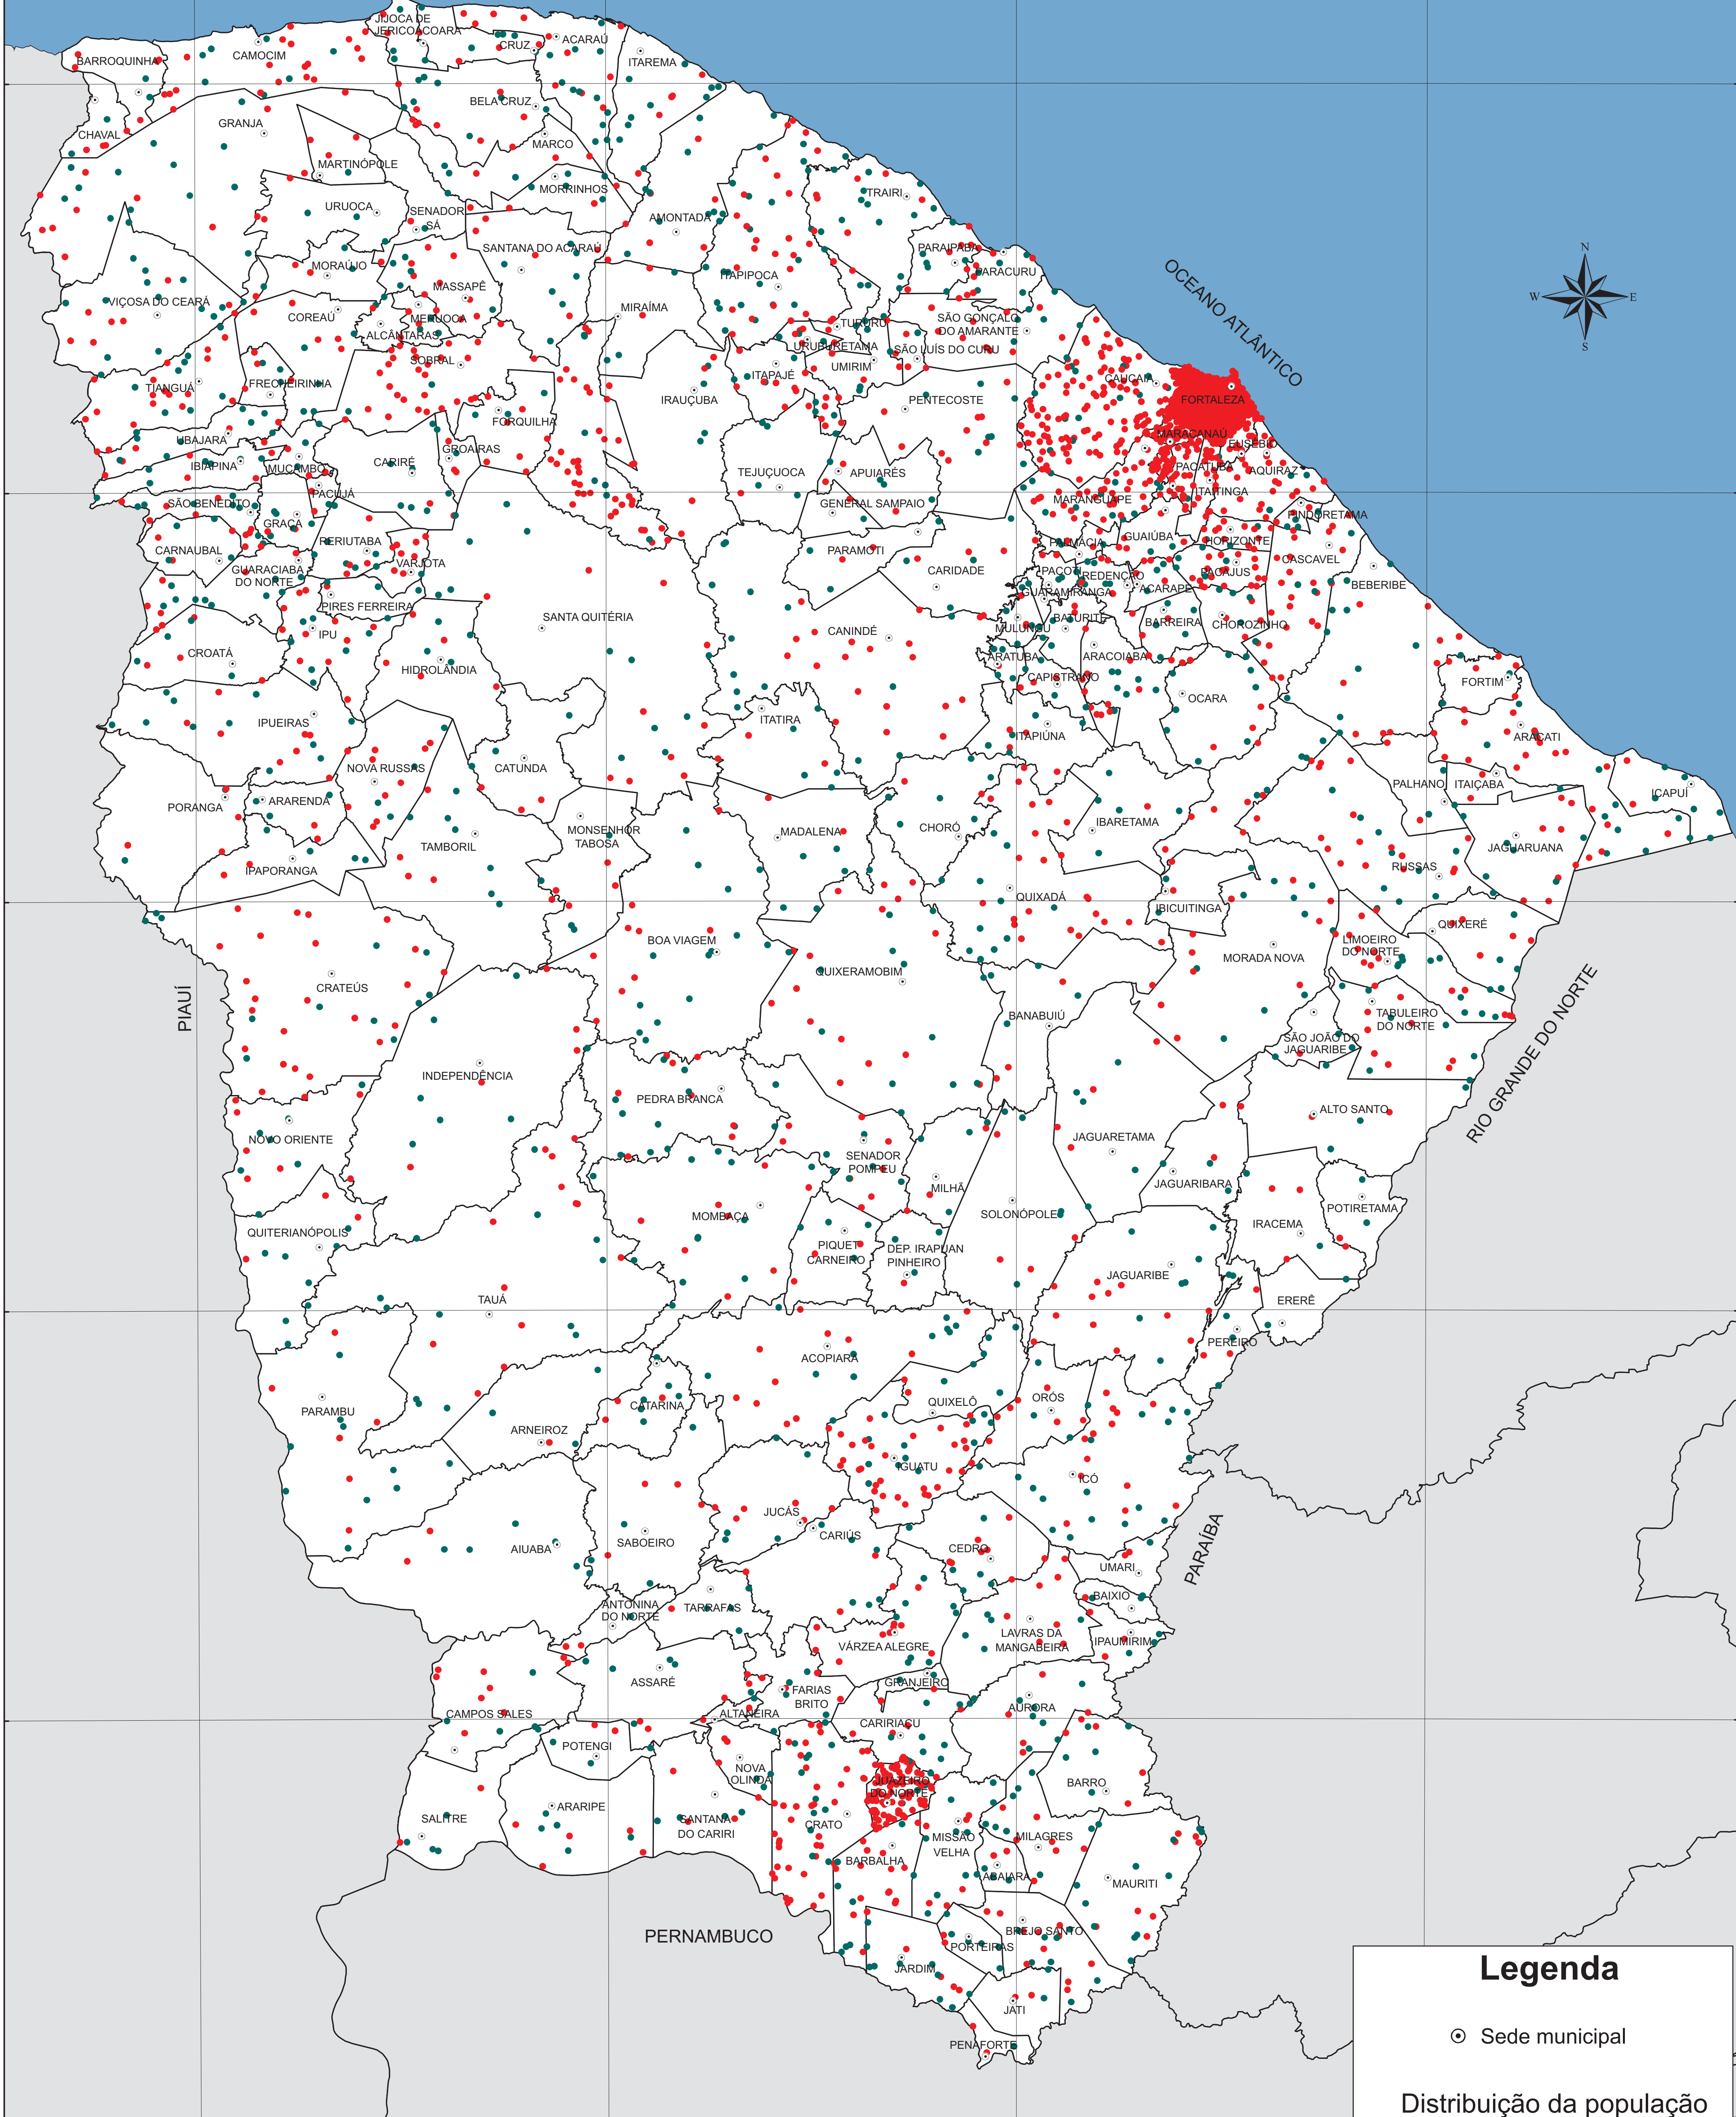

DISTRIBUIÇÃO DA POPULAÇÃO URBANA E RURAL - 2000

Legenda

⊙ Sede municipal

Distribuição da população

1 Ponto = 2.000 habitantes

● População urbana

● População rural