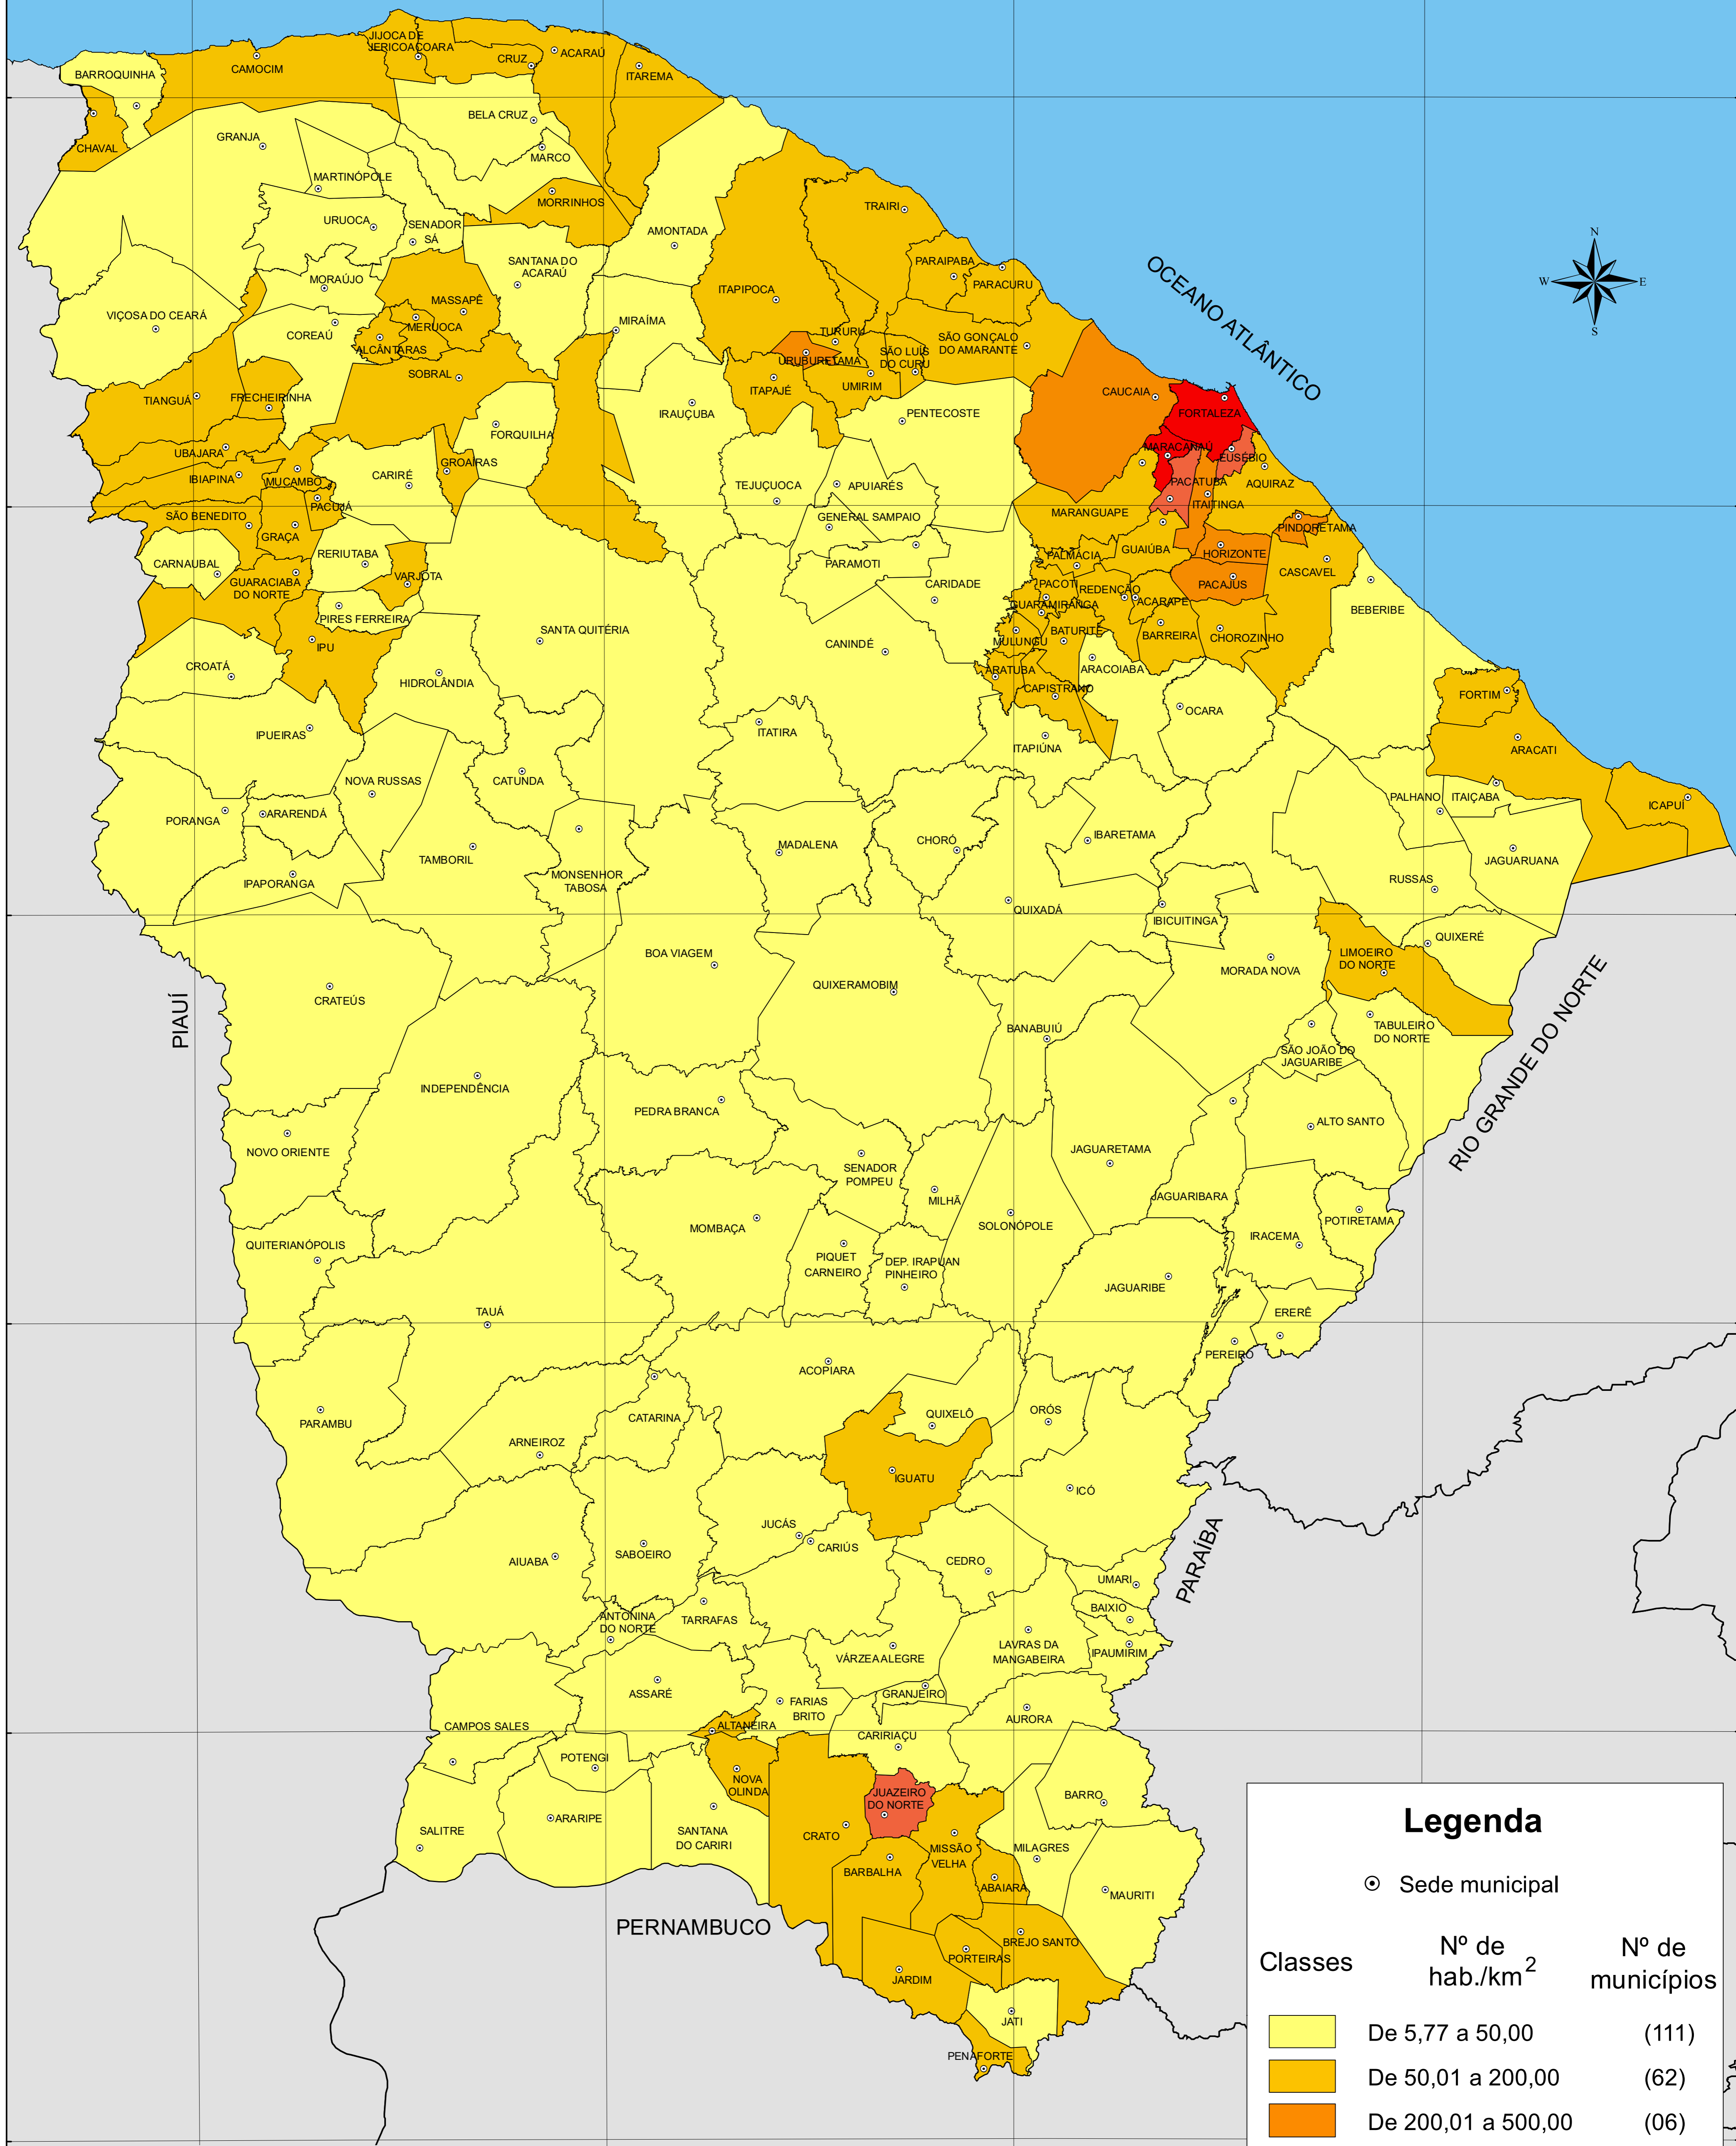

DENSIDADE DEMOGRÁFICA - 2022

Legenda

⊙ Sede municipal

Classes	Nº de hab./km ²	Nº de municípios
	De 5,77 a 50,00	(111)
	De 50,01 a 200,00	(62)
	De 200,01 a 500,00	(06)
	De 500,01 a 2.000,00	(03)
	De 2000,01 a 7.775,52	(02)