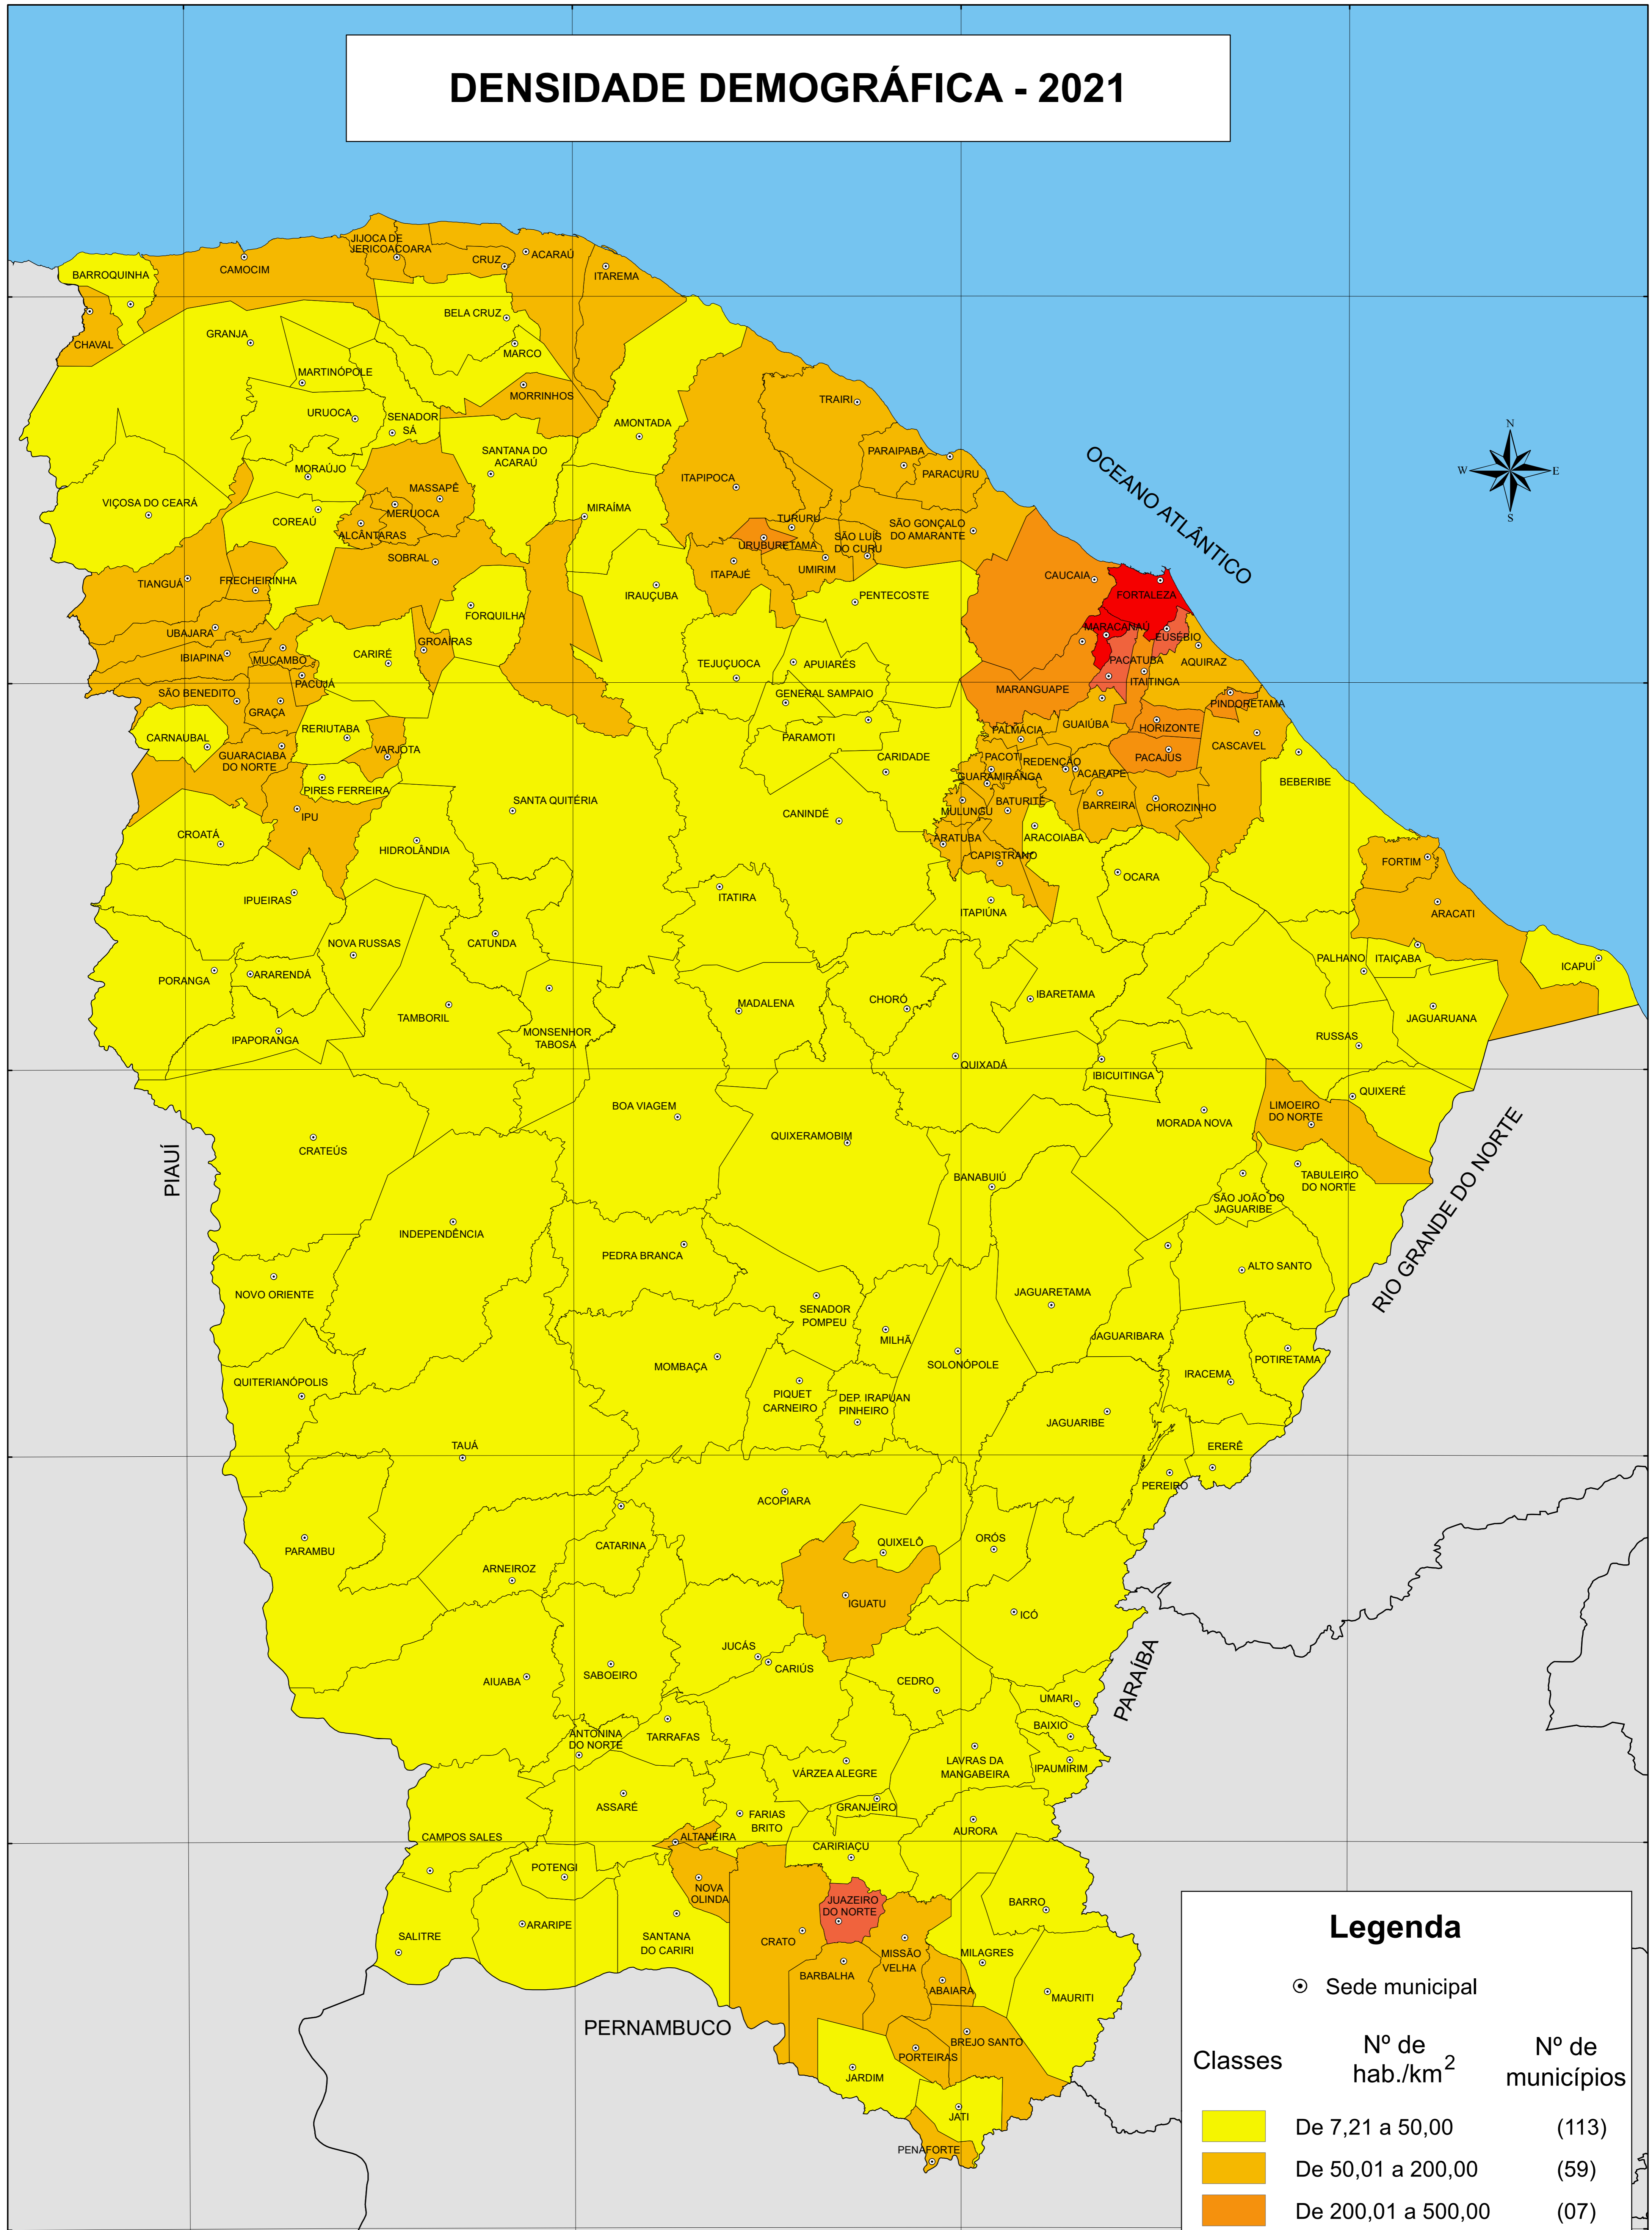

# DENSIDADE DEMOGRÁFICA - 2021

**Legenda**

⊙ Sede municipal

Classes	Nº de hab./km <sup>2</sup>	Nº de municípios
	De 7,21 a 50,00	(113)
	De 50,01 a 200,00	(59)
	De 200,01 a 500,00	(07)
	De 500,01 a 2.000,00	(03)
	De 2000,01 a 8.654,92	(02)