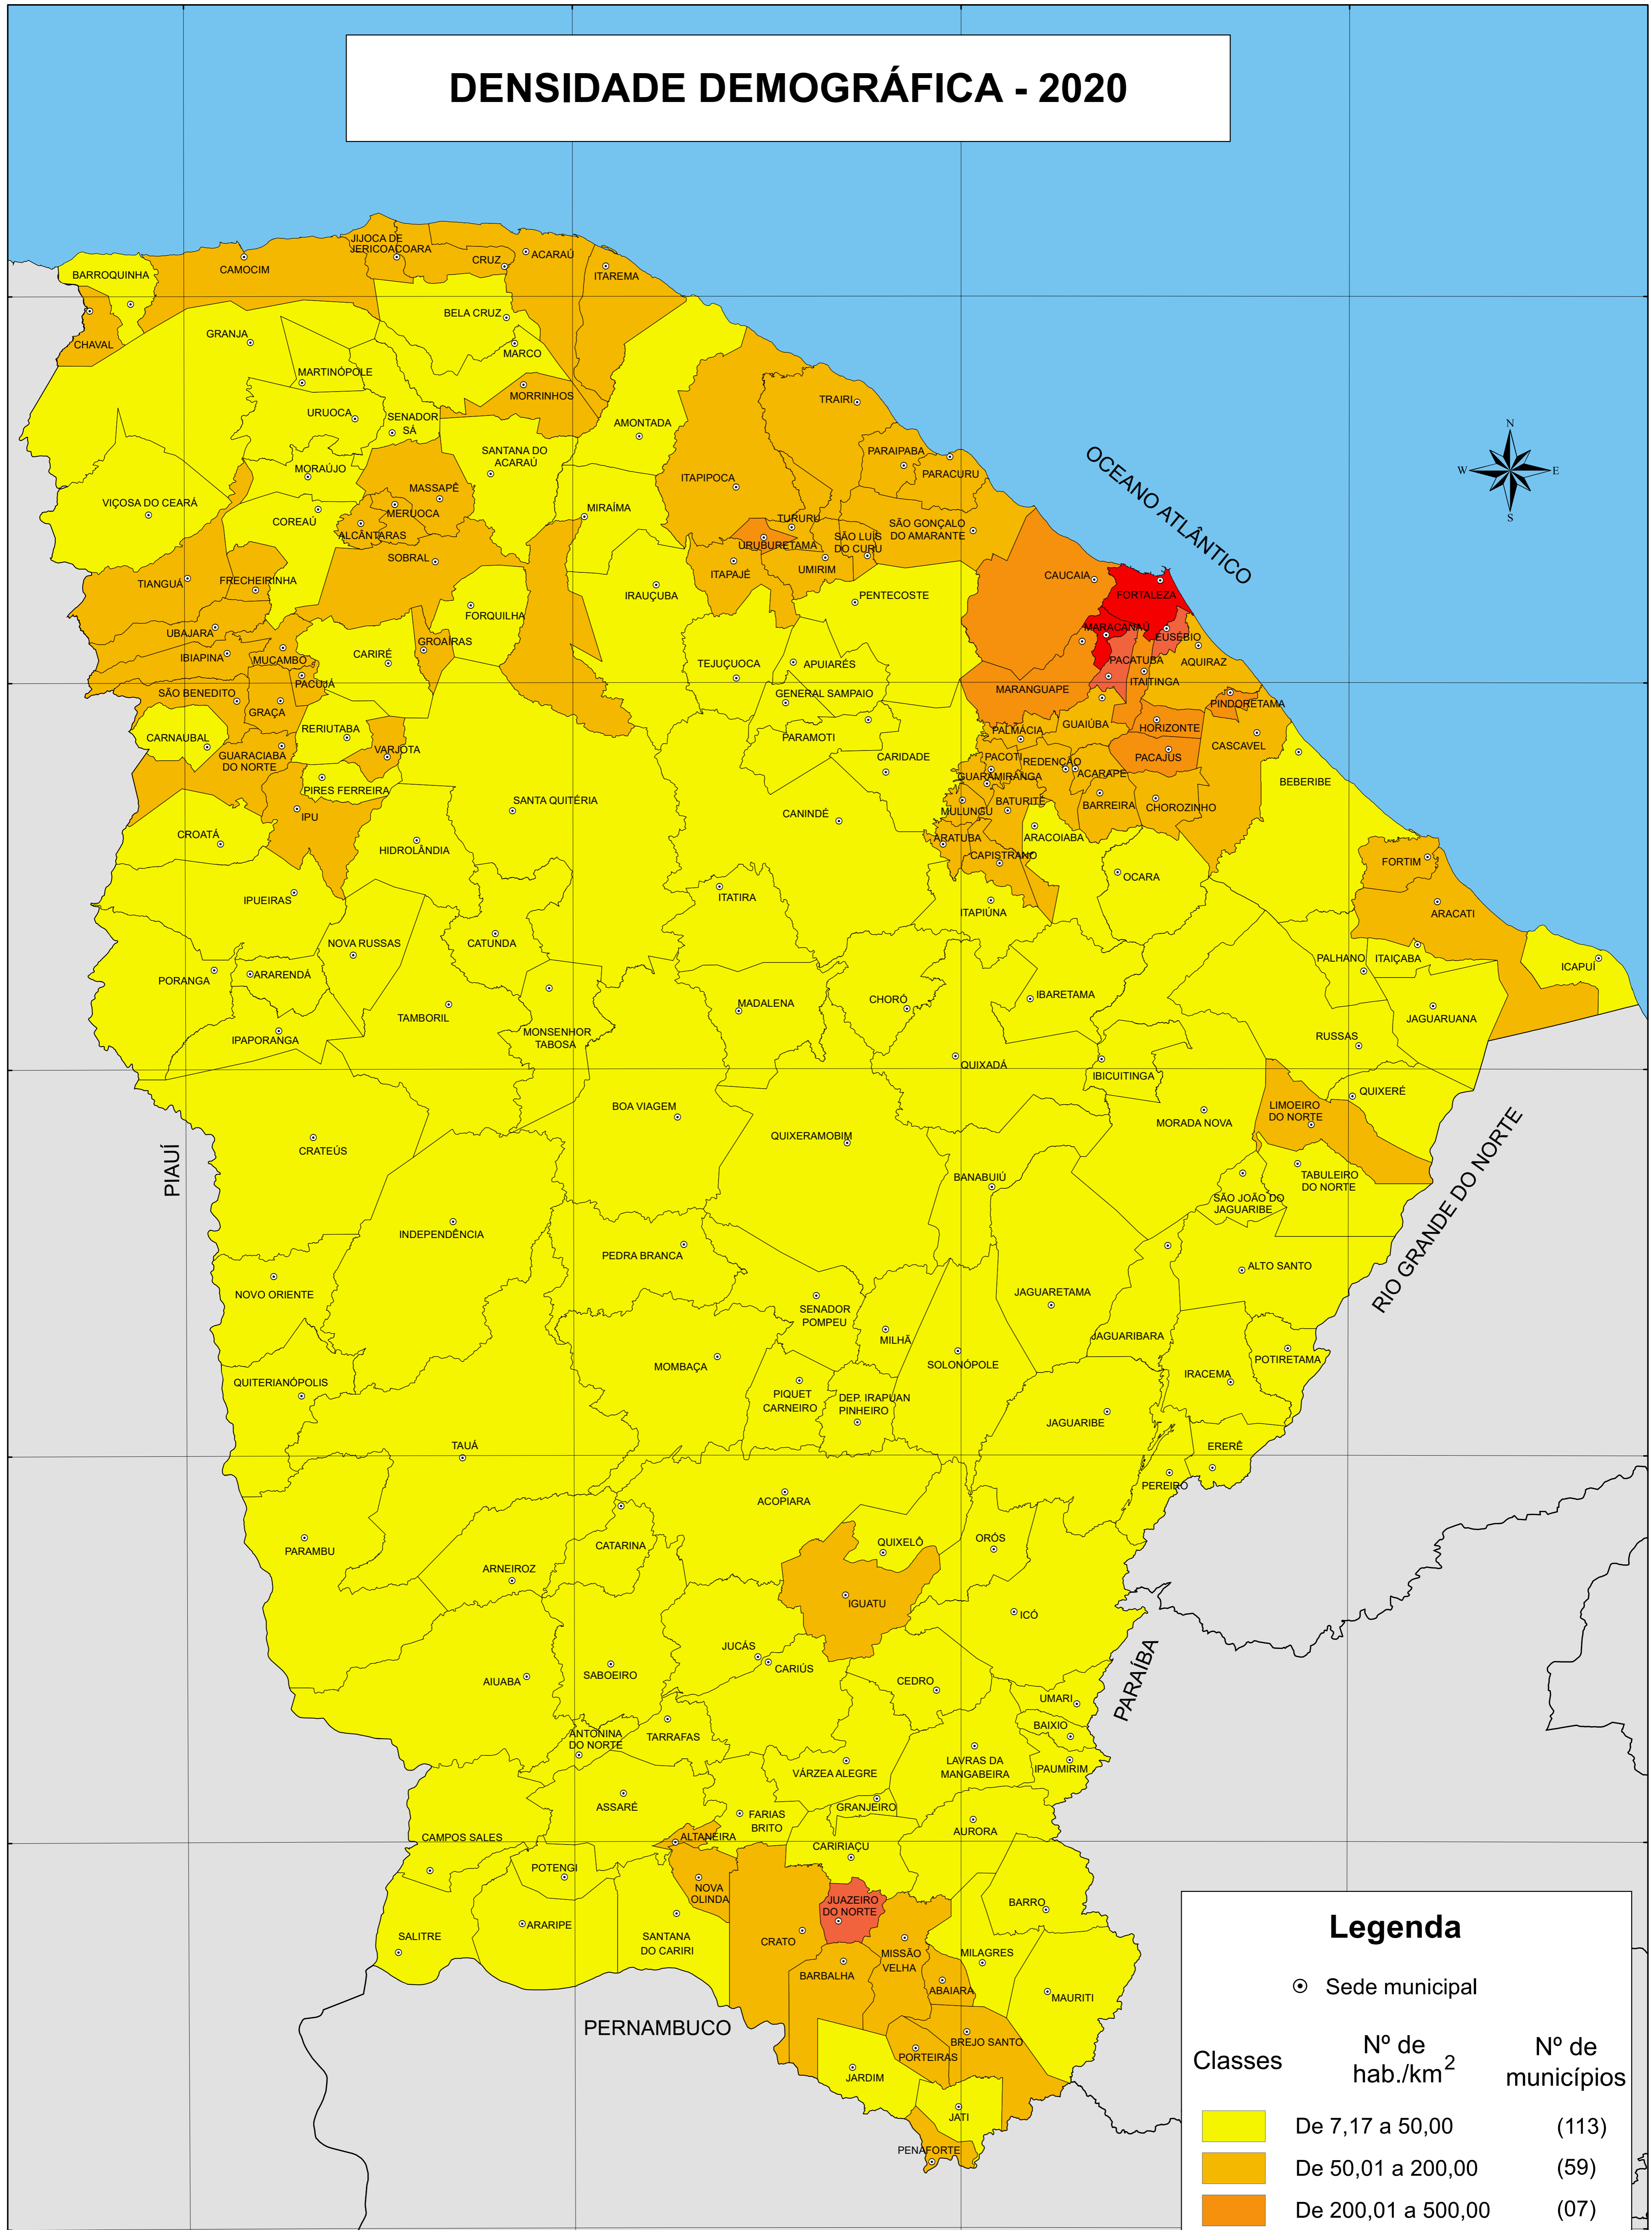

# DENSIDADE DEMOGRÁFICA - 2020

**Legenda**

⊙ Sede municipal

Classes	Nº de hab./km <sup>2</sup>	Nº de municípios
	De 7,17 a 50,00	(113)
	De 50,01 a 200,00	(59)
	De 200,01 a 500,00	(07)
	De 500,01 a 2.000,00	(03)
	De 2000,01 a 8.601,20	(02)