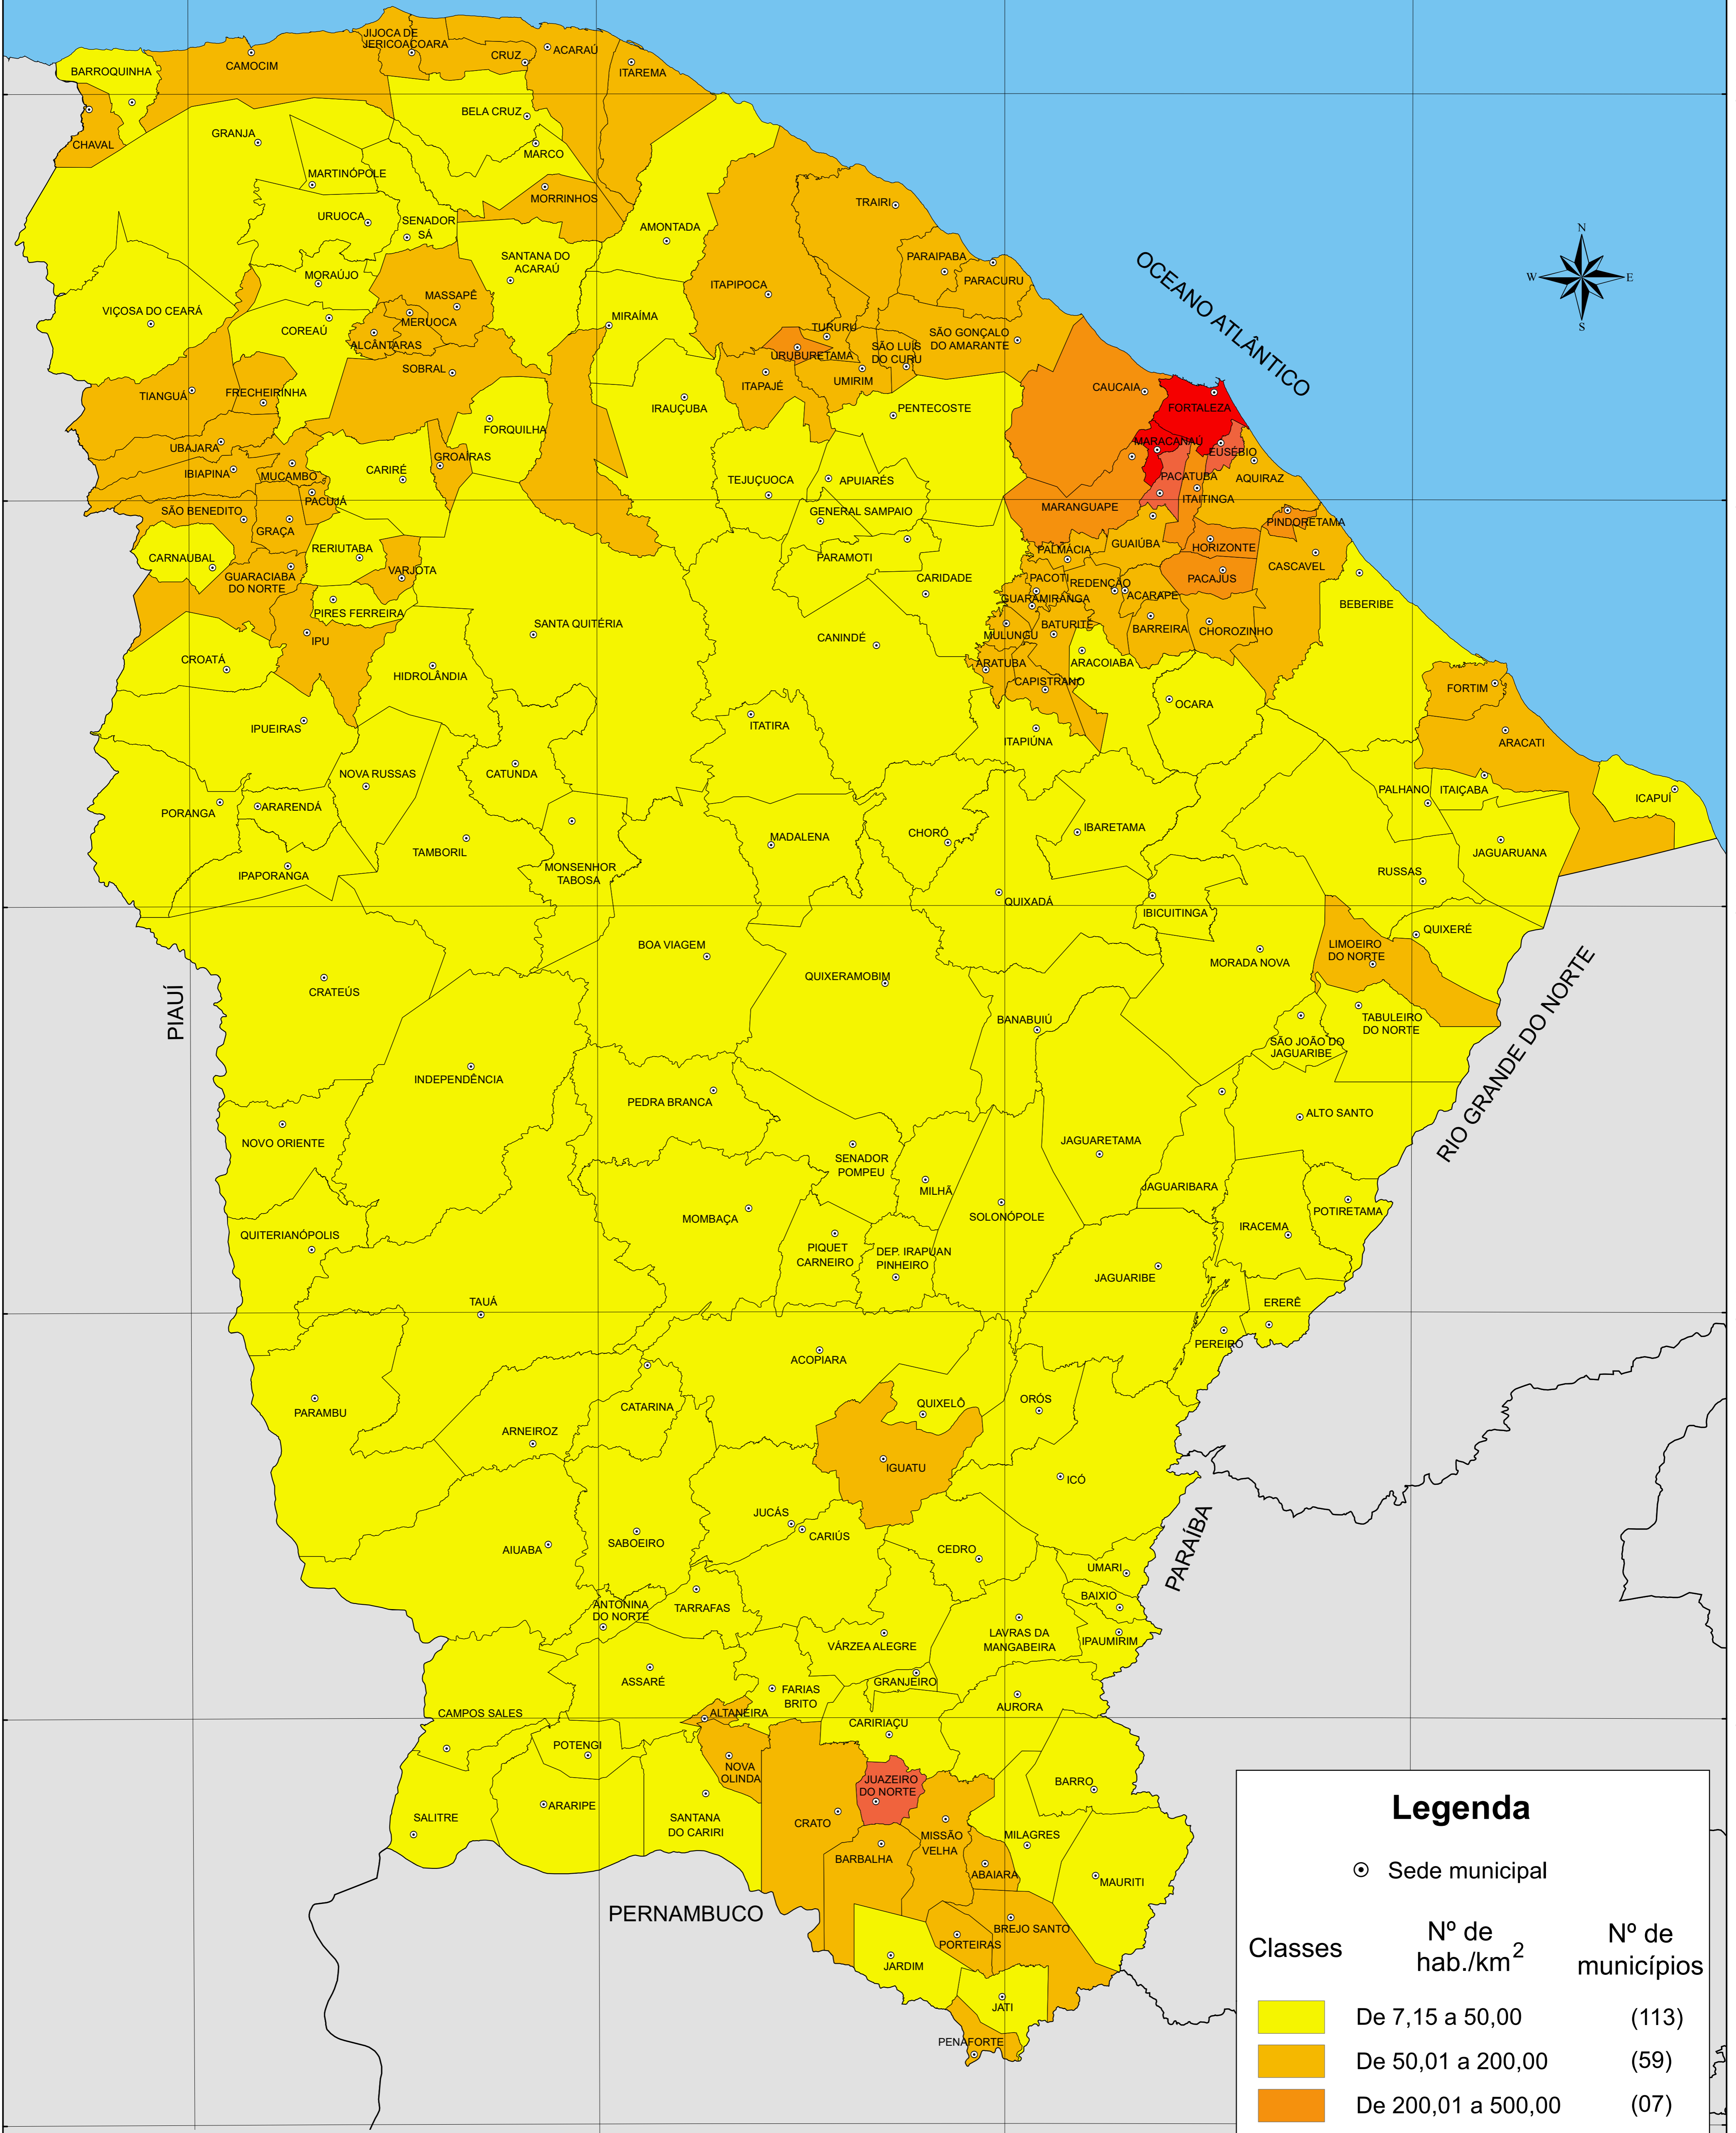

DENSIDADE DEMOGRÁFICA - 2019

Legenda

⊙ Sede municipal

Classes	Nº de hab./km ²	Nº de municípios
	De 7,15 a 50,00	(113)
	De 50,01 a 200,00	(59)
	De 200,01 a 500,00	(07)
	De 500,01 a 2.000,00	(03)
	De 2000,01 a 8.475,99	(02)