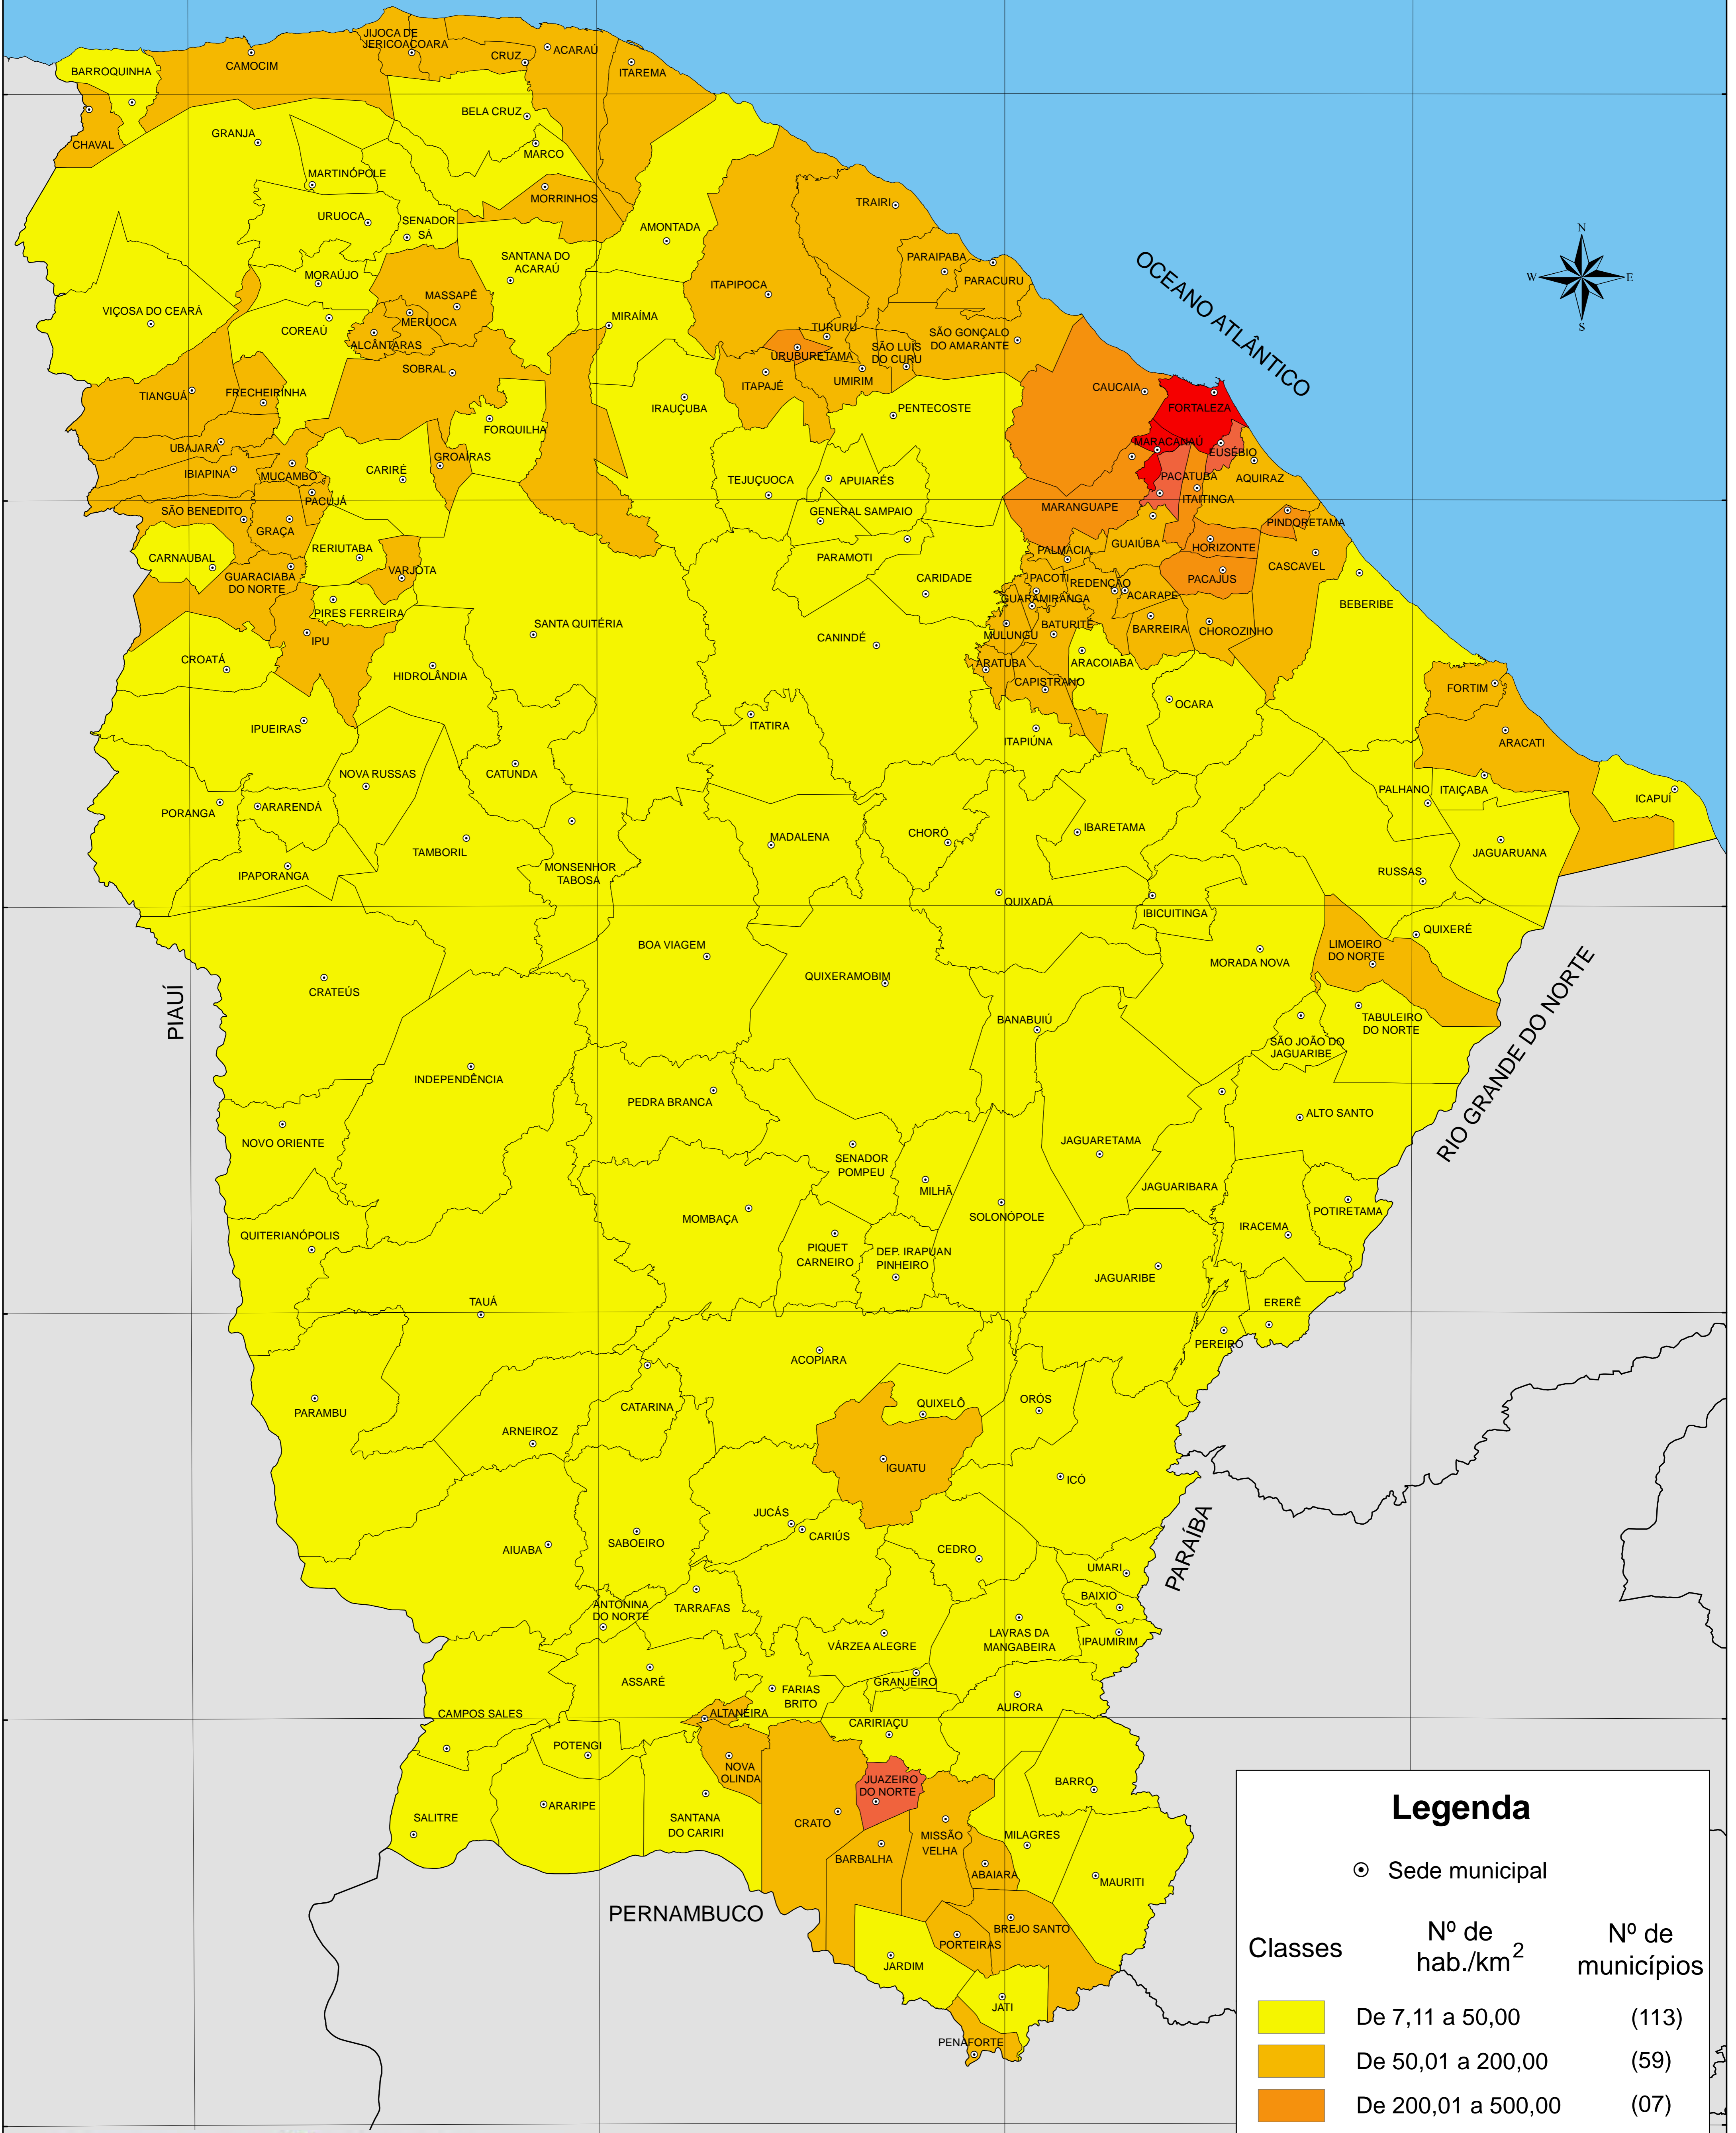

DENSIDADE DEMOGRÁFICA - 2018

Legenda

⊙ Sede municipal

Classes	Nº de hab./km ²	Nº de municípios
	De 7,11 a 50,00	(113)
	De 50,01 a 200,00	(59)
	De 200,01 a 500,00	(07)
	De 500,01 a 2.000,00	(03)
	De 2000,01 a 8.393,13	(02)