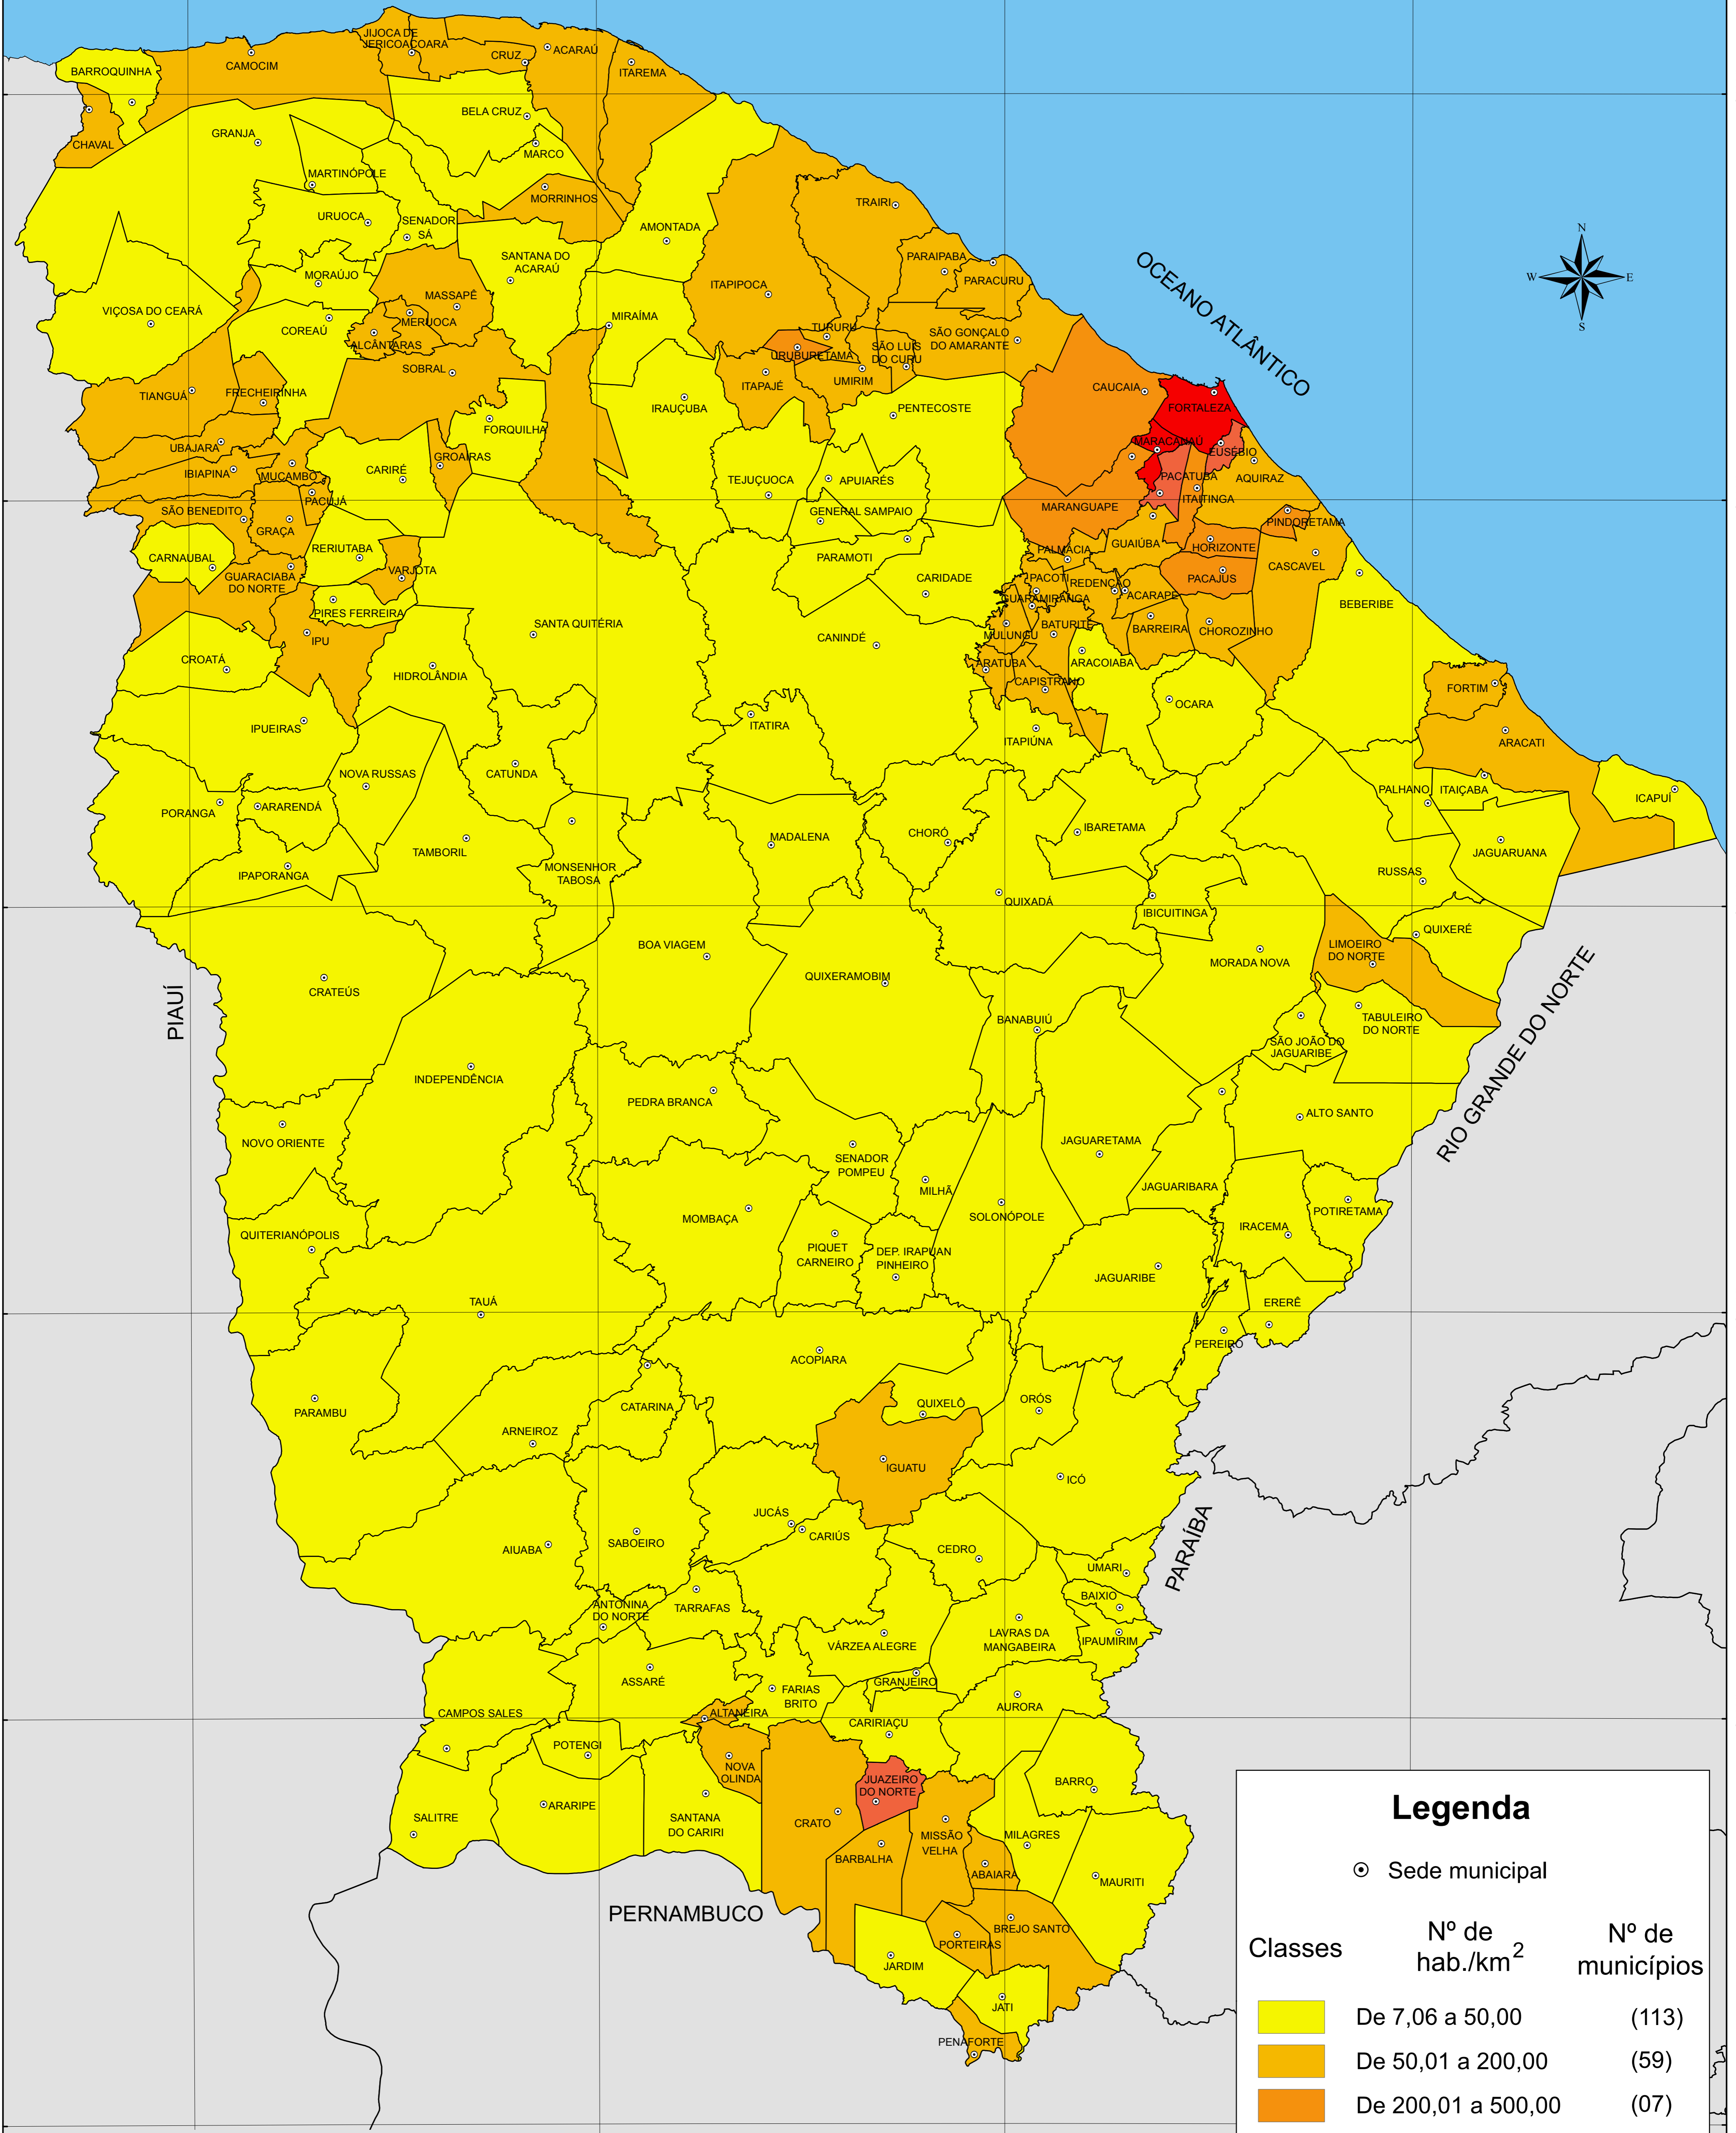

DENSIDADE DEMOGRÁFICA - 2017

Legenda

⊙ Sede municipal

Classes	Nº de hab./km ²	Nº de municípios
	De 7,06 a 50,00	(113)
	De 50,01 a 200,00	(59)
	De 200,01 a 500,00	(07)
	De 500,01 a 2.000,00	(03)
	De 2000,01 a 8.343,07	(02)