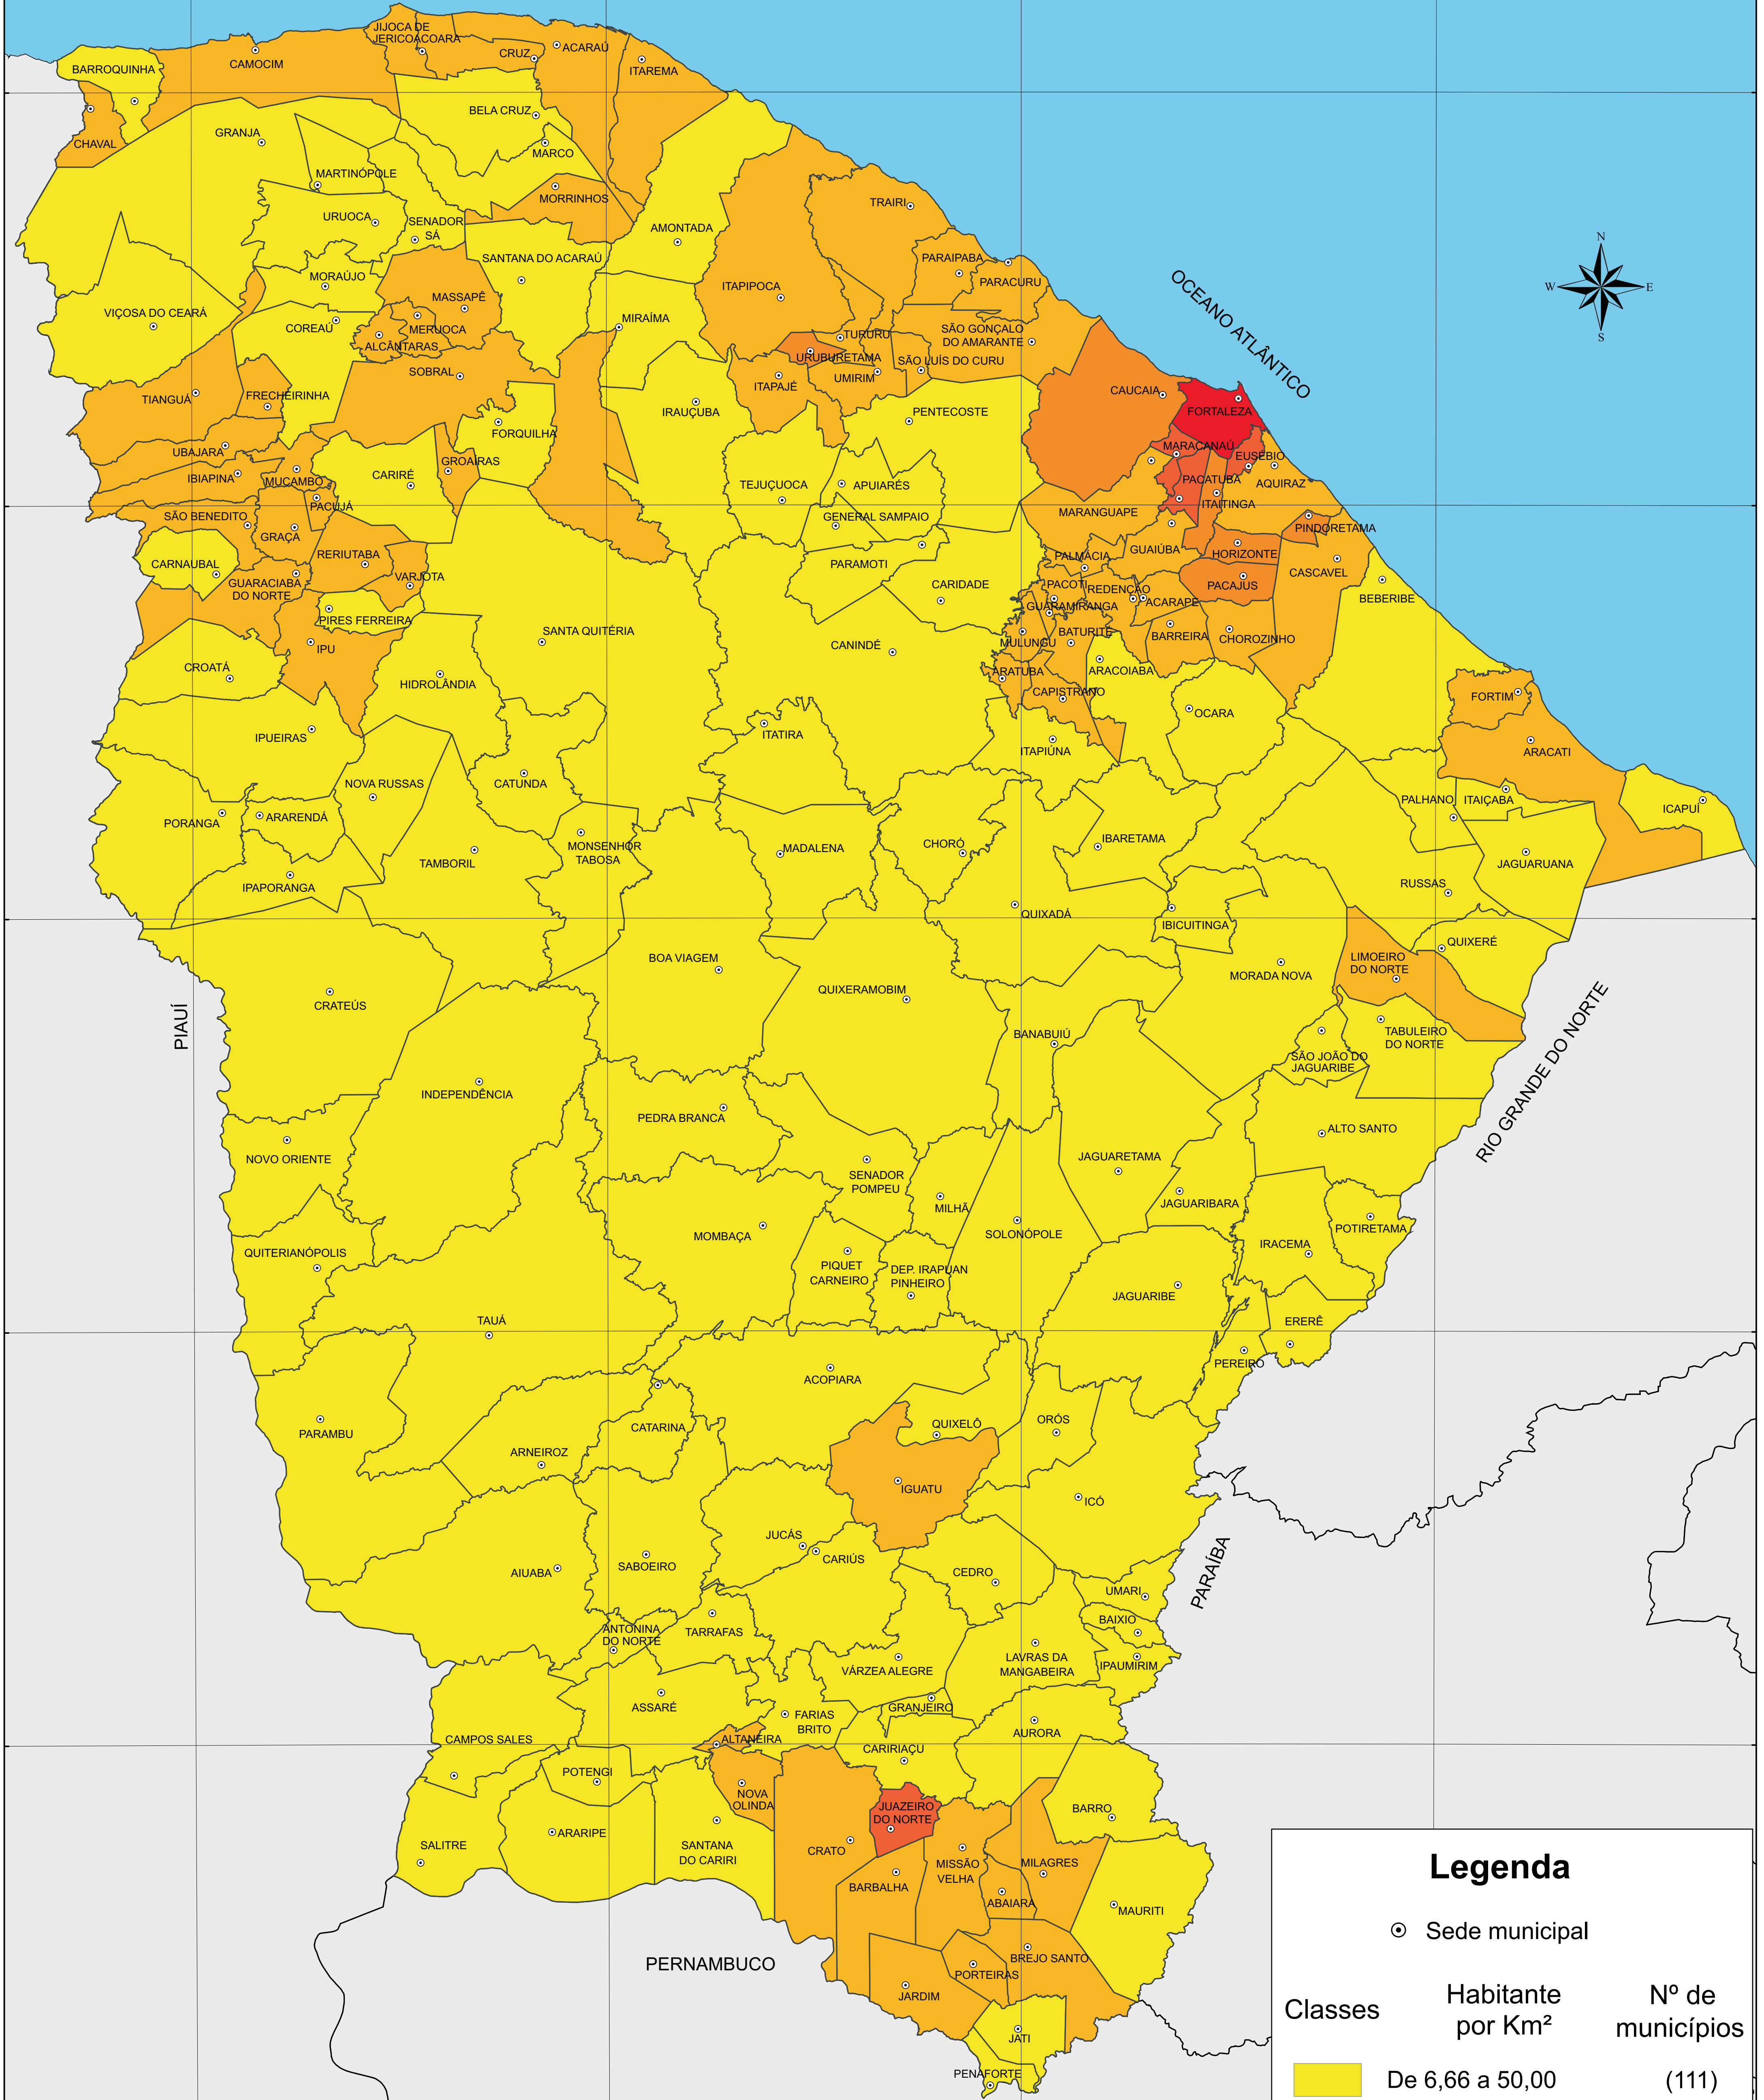

DENSIDADE DEMOGRÁFICA - 2010

Legenda

⊙ Sede municipal

Classes	Habitante por Km ²	Nº de municípios
	De 6,66 a 50,00	(111)
	De 50,01 a 200,00	(62)
	De 200,01 a 500,00	(06)
	De 500,01 a 2.000,00	(04)
	De 2.000,01 a 7.815,70	(01)