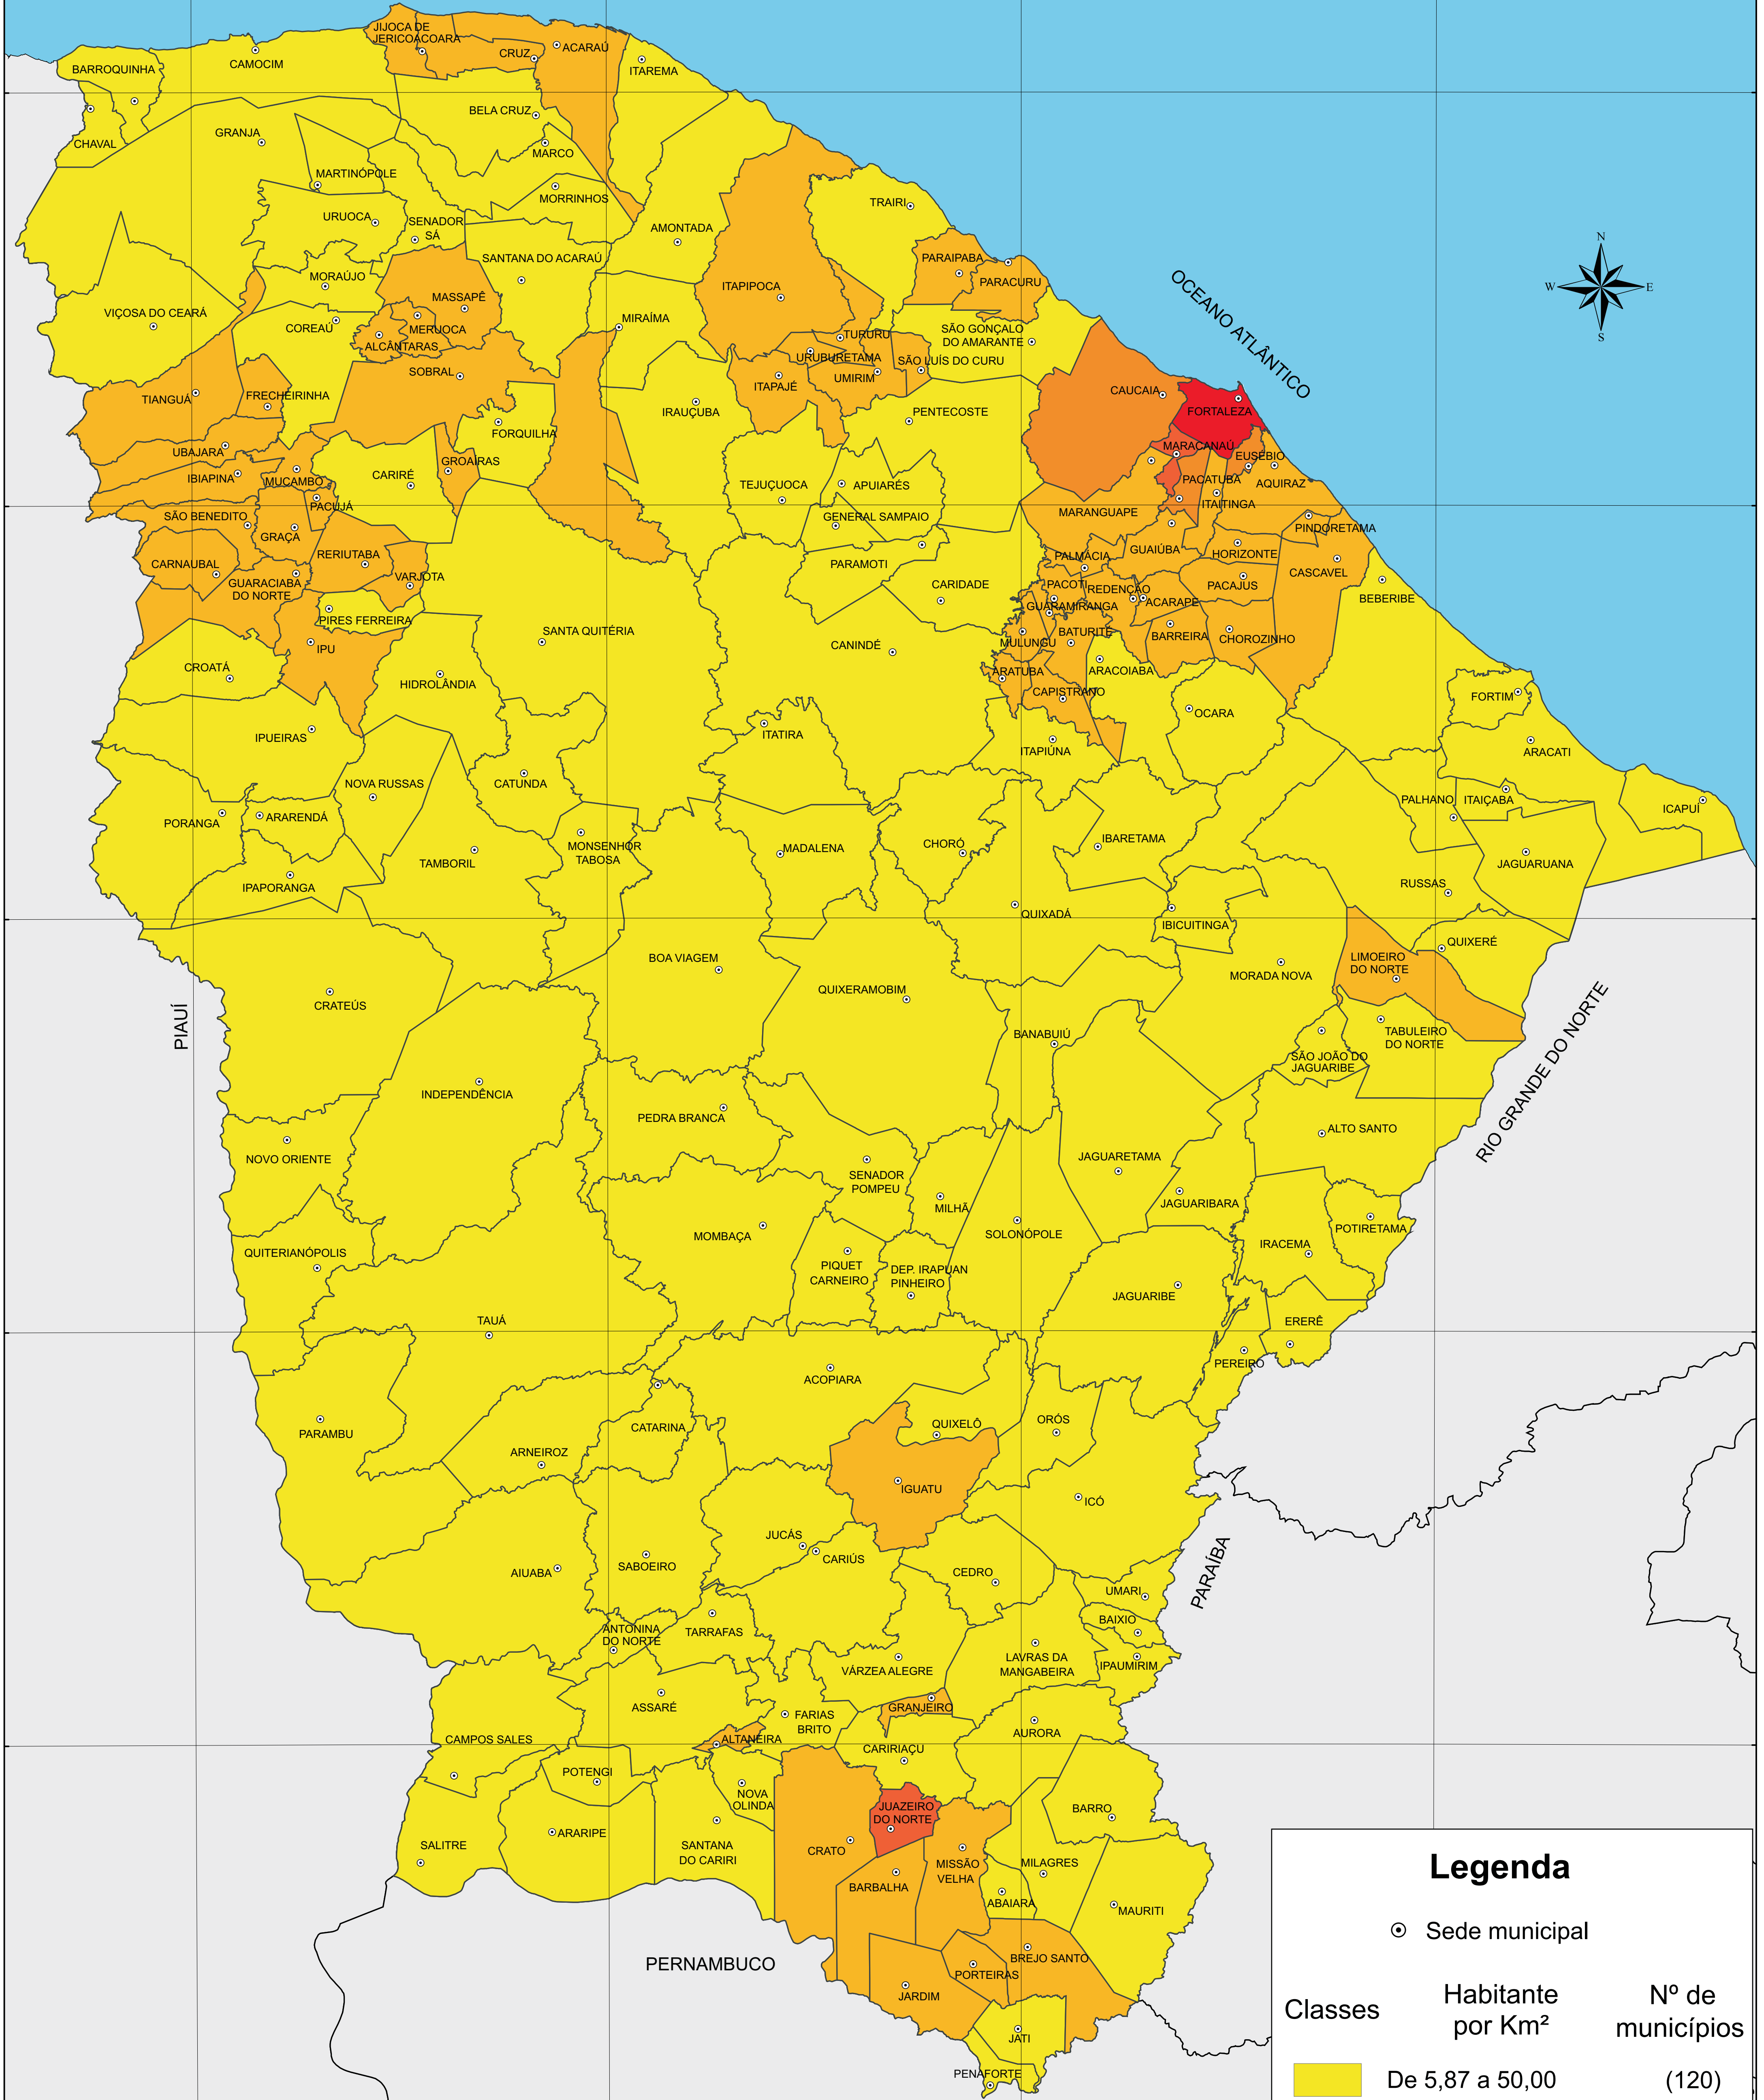

DENSIDADE DEMOGRÁFICA - 2000

Legenda

⊙ Sede municipal

Classes	Habitante por Km ²	Nº de municípios
	De 5,87 a 50,00	(120)
	De 50,01 a 200,00	(58)
	De 200,01 a 500,00	(03)
	De 500,01 a 2.000,00	(02)
	De 2.000,01 a 6.854,68	(01)