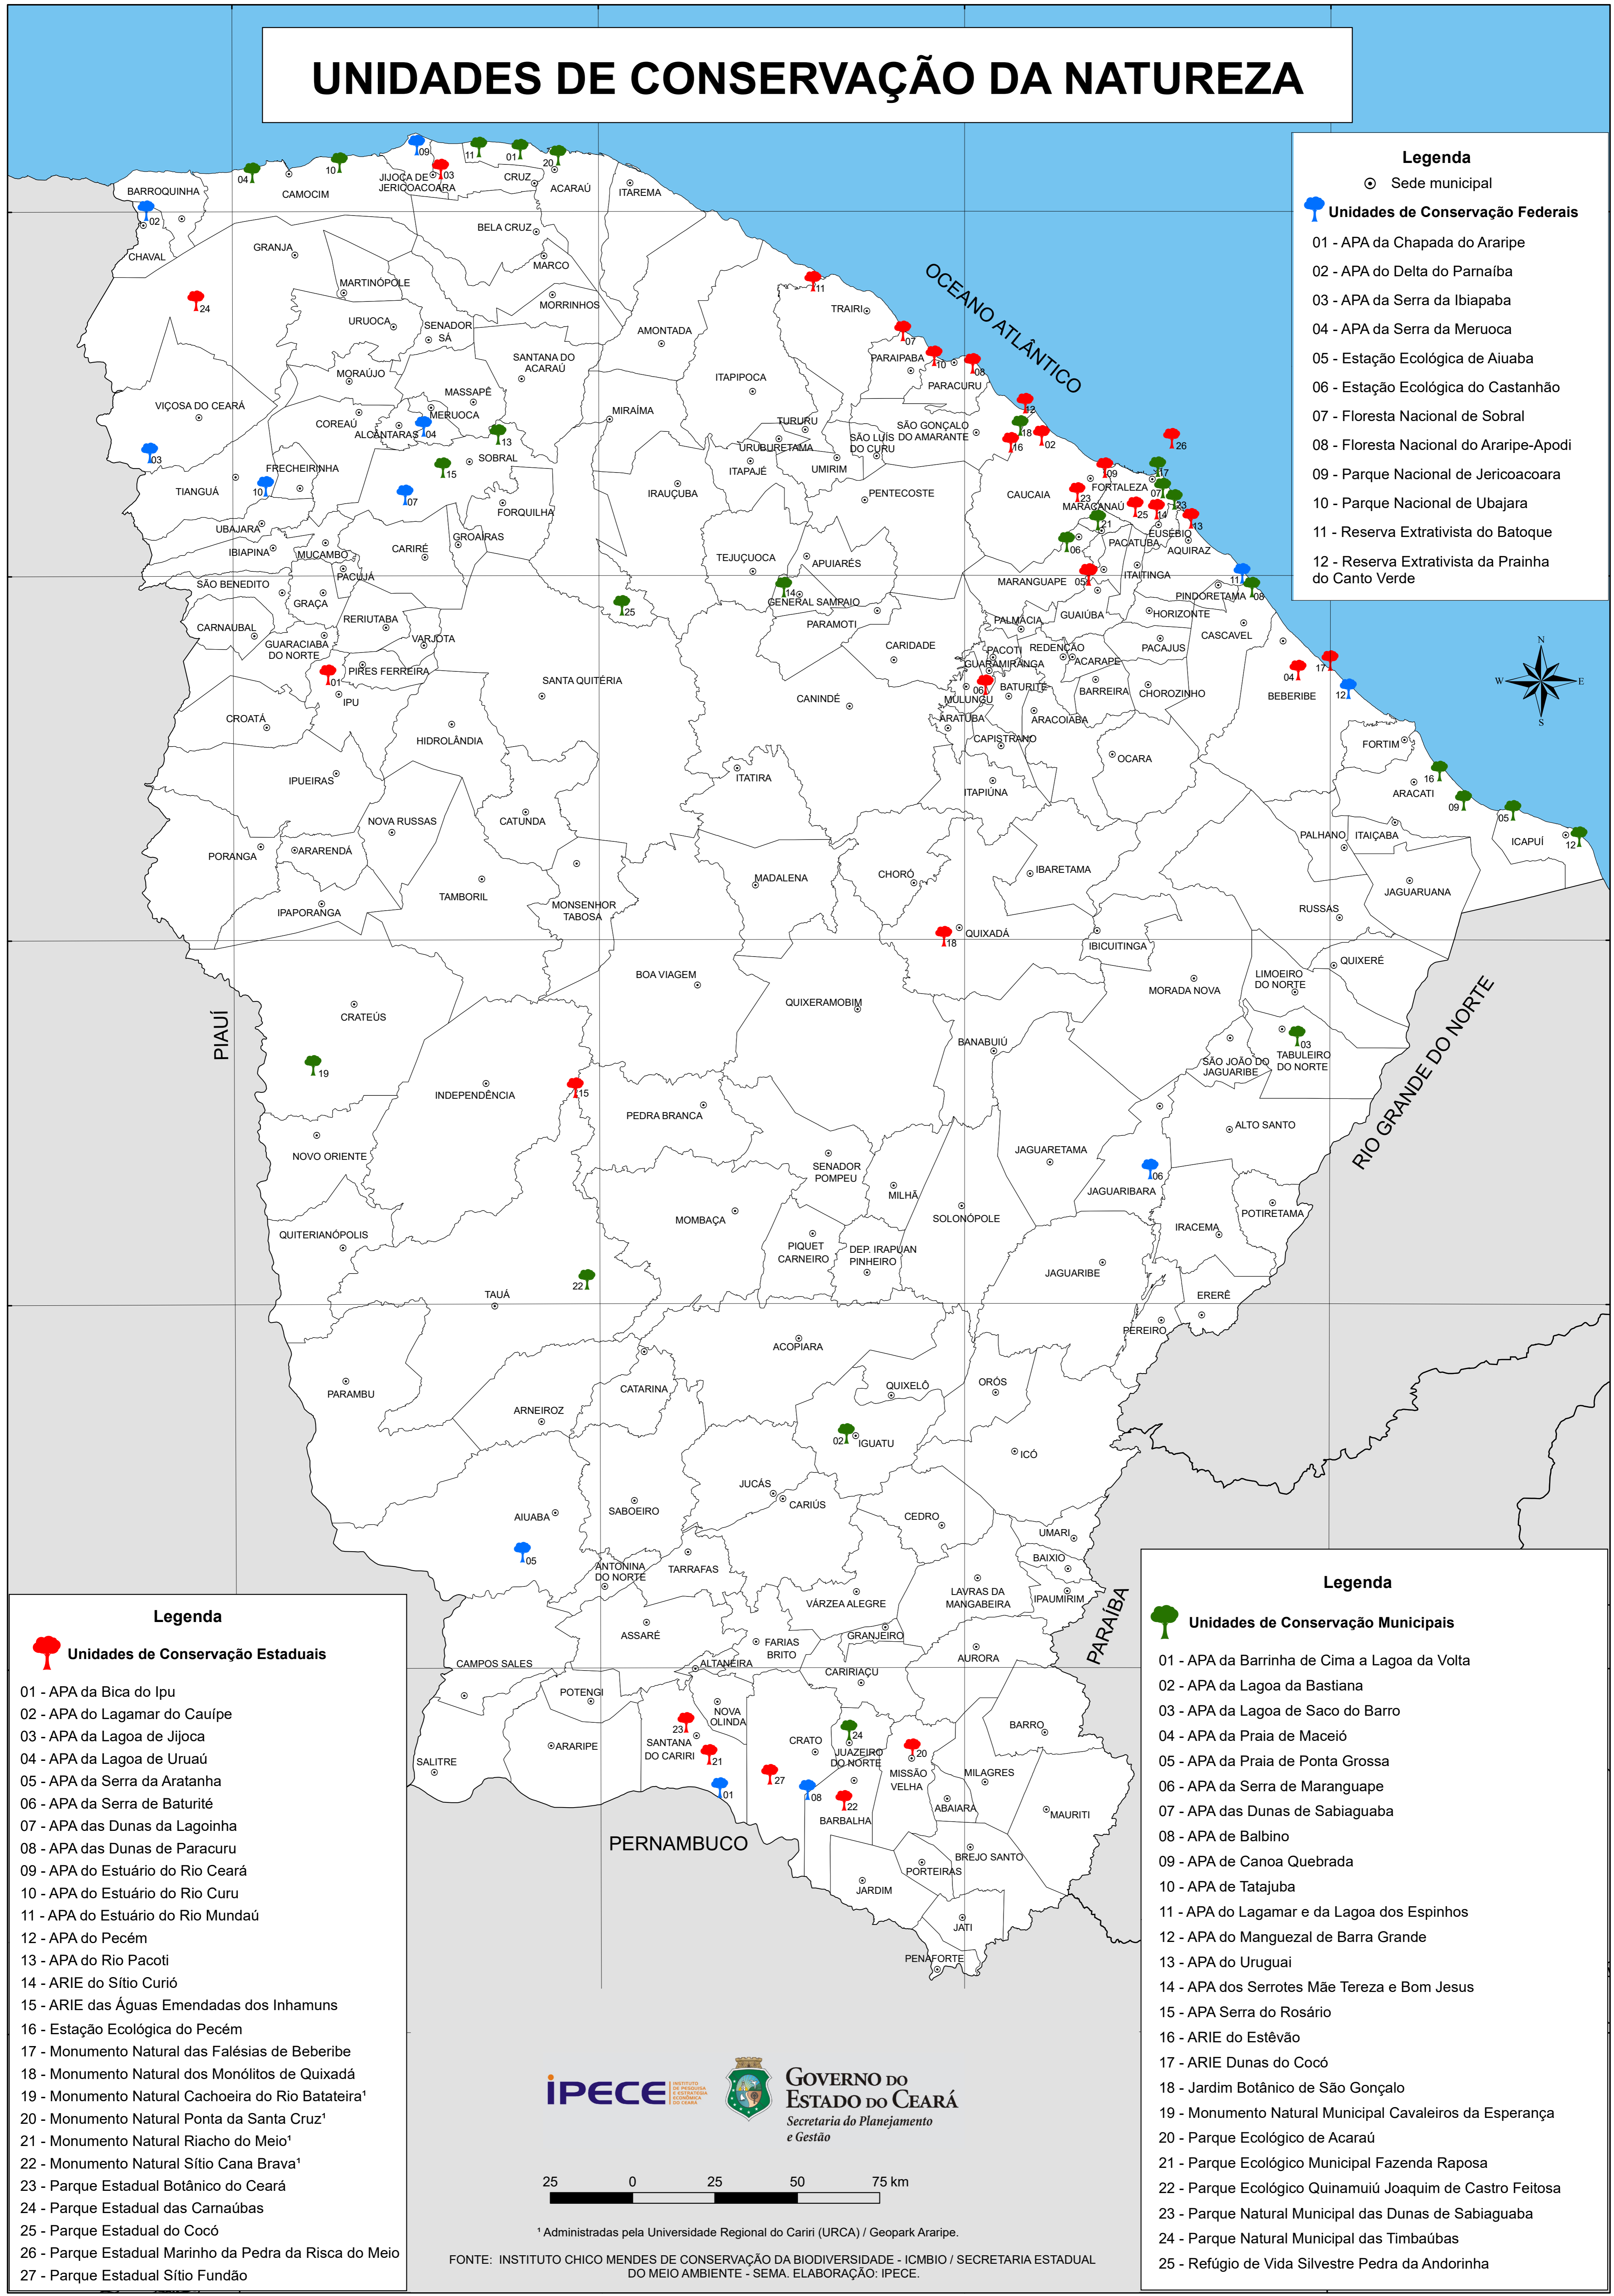

# UNIDADES DE CONSERVAÇÃO DA NATUREZA

- Legenda**
- ⊙ Sede municipal
  - 🌳 Unidades de Conservação Federais
- 01 - APA da Chapada do Araripe
  - 02 - APA do Delta do Parnaíba
  - 03 - APA da Serra da Ibiapaba
  - 04 - APA da Serra da Meruoca
  - 05 - Estação Ecológica de Aiuaíba
  - 06 - Estação Ecológica do Castanhão
  - 07 - Floresta Nacional de Sobral
  - 08 - Floresta Nacional do Araripe-Apodí
  - 09 - Parque Nacional de Jericoacoara
  - 10 - Parque Nacional de Ubajara
  - 11 - Reserva Extrativista do Batoque
  - 12 - Reserva Extrativista da Prainha do Canto Verde

- Legenda**
- 🌳 Unidades de Conservação Estaduais
- 01 - APA da Bica do Ipu
  - 02 - APA do Lagamar do Cauípe
  - 03 - APA da Lagoa de Jijoca
  - 04 - APA da Lagoa de Uruaú
  - 05 - APA da Serra da Aratanha
  - 06 - APA da Serra de Baturité
  - 07 - APA das Dunas da Lagoinha
  - 08 - APA das Dunas de Paracuru
  - 09 - APA do Estuário do Rio Ceará
  - 10 - APA do Estuário do Rio Curu
  - 11 - APA do Estuário do Rio Mundaú
  - 12 - APA do Pecém
  - 13 - APA do Rio Pacoti
  - 14 - ARIE do Sítio Curio
  - 15 - ARIE das Águas Emendadas dos Inhamuns
  - 16 - Estação Ecológica do Pecém
  - 17 - Monumento Natural das Falésias de Beberibe
  - 18 - Monumento Natural dos Monólitos de Quixadá
  - 19 - Monumento Natural Cachoeira do Rio Bateateira<sup>1</sup>
  - 20 - Monumento Natural Ponta da Santa Cruz<sup>1</sup>
  - 21 - Monumento Natural Riacho do Meio<sup>1</sup>
  - 22 - Monumento Natural Sítio Cana Brava<sup>1</sup>
  - 23 - Parque Estadual Botânico do Ceará
  - 24 - Parque Estadual das Carnaúbas
  - 25 - Parque Estadual do Cocó
  - 26 - Parque Estadual Marinho da Pedra da Risca do Meio
  - 27 - Parque Estadual Sítio Fundão