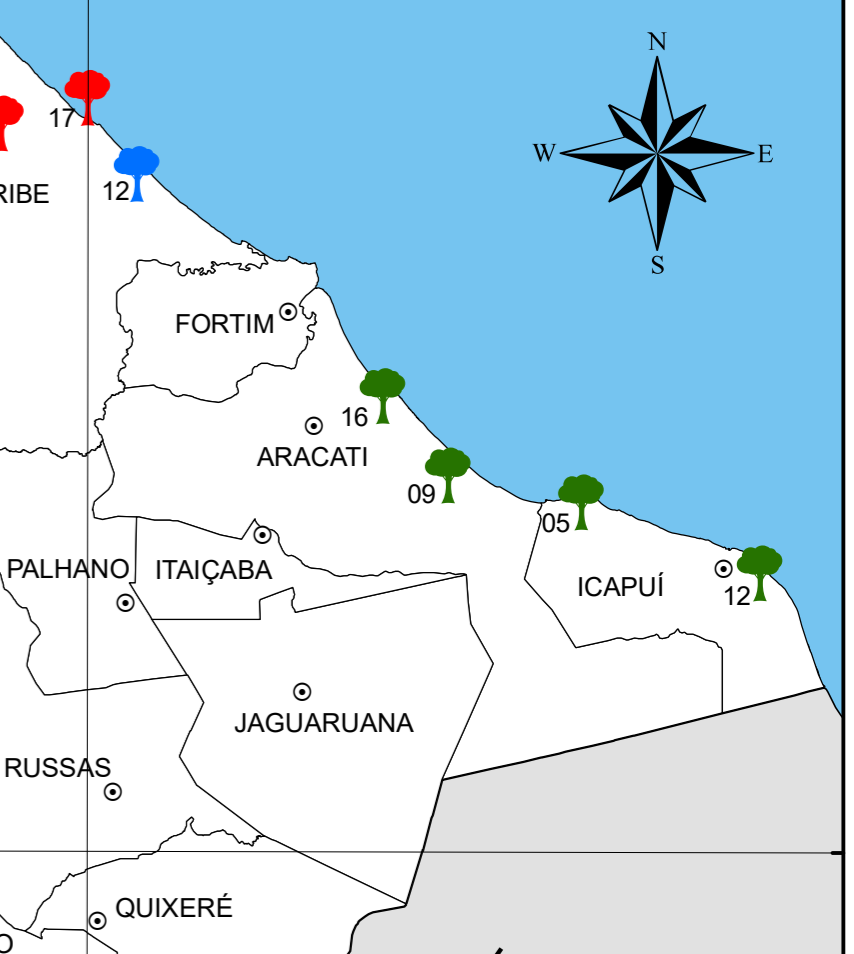

# UNIDADES DE CONSERVAÇÃO DA NATUREZA

- Legenda**
- ⊙ Sede municipal
  - 🌳 Unidades de Conservação Federais
- 01 - APA da Chapada do Araripe
  - 02 - APA do Delta do Parnaíba
  - 03 - APA da Serra da Ibiapaba
  - 04 - APA da Serra da Meruoca
  - 05 - Estação Ecológica de Aiuaíba
  - 06 - Estação Ecológica do Castanhão
  - 07 - Floresta Nacional de Sobral
  - 08 - Floresta Nacional do Araripe-Apodí
  - 09 - Parque Nacional de Jericoacoara
  - 10 - Parque Nacional de Ubajara
  - 11 - Reserva Extrativista do Batoque
  - 12 - Reserva Extrativista da Prainha do Canto Verde

- Legenda**
- 🌳 Unidades de Conservação Estaduais
- 01 - APA da Bica do Ipu
  - 02 - APA do Lagamar do Cauípe
  - 03 - APA da Lagoa de Jijoca
  - 04 - APA da Lagoa de Uruaú
  - 05 - APA da Serra da Aratanha
  - 06 - APA da Serra de Baturité
  - 07 - APA das Dunas da Lagoinha
  - 08 - APA das Dunas de Paracuru
  - 09 - APA do Estuário do Rio Ceará
  - 10 - APA do Estuário do Rio Curu
  - 11 - APA do Estuário do Rio Mundaú
  - 12 - APA do Pecém
  - 13 - APA do Rio Pacoti
  - 14 - ARIE do Sítio Curio
  - 15 - ARIE das Águas Emendadas dos Inhamuns
  - 16 - Estação Ecológica do Pecém
  - 17 - Monumento Natural das Falésias de Beberibe
  - 18 - Monumento Natural dos Monólitos de Quixadá
  - 19 - Monumento Natural Cachoeira do Rio Bateateira<sup>1</sup>
  - 20 - Monumento Natural Ponta da Santa Cruz<sup>1</sup>
  - 21 - Monumento Natural Riacho do Meio<sup>1</sup>
  - 22 - Monumento Natural Sítio Cana Brava<sup>1</sup>
  - 23 - Parque Estadual Botânico do Ceará
  - 24 - Parque Estadual das Carnaúbas
  - 25 - Parque Estadual do Cocó
  - 26 - Parque Estadual Marinho da Pedra da Risca do Meio
  - 27 - Parque Estadual Sítio Fundão

<sup>1</sup> Administradas pela Universidade Regional do Cariri (URCA) / Geopark Araripe.