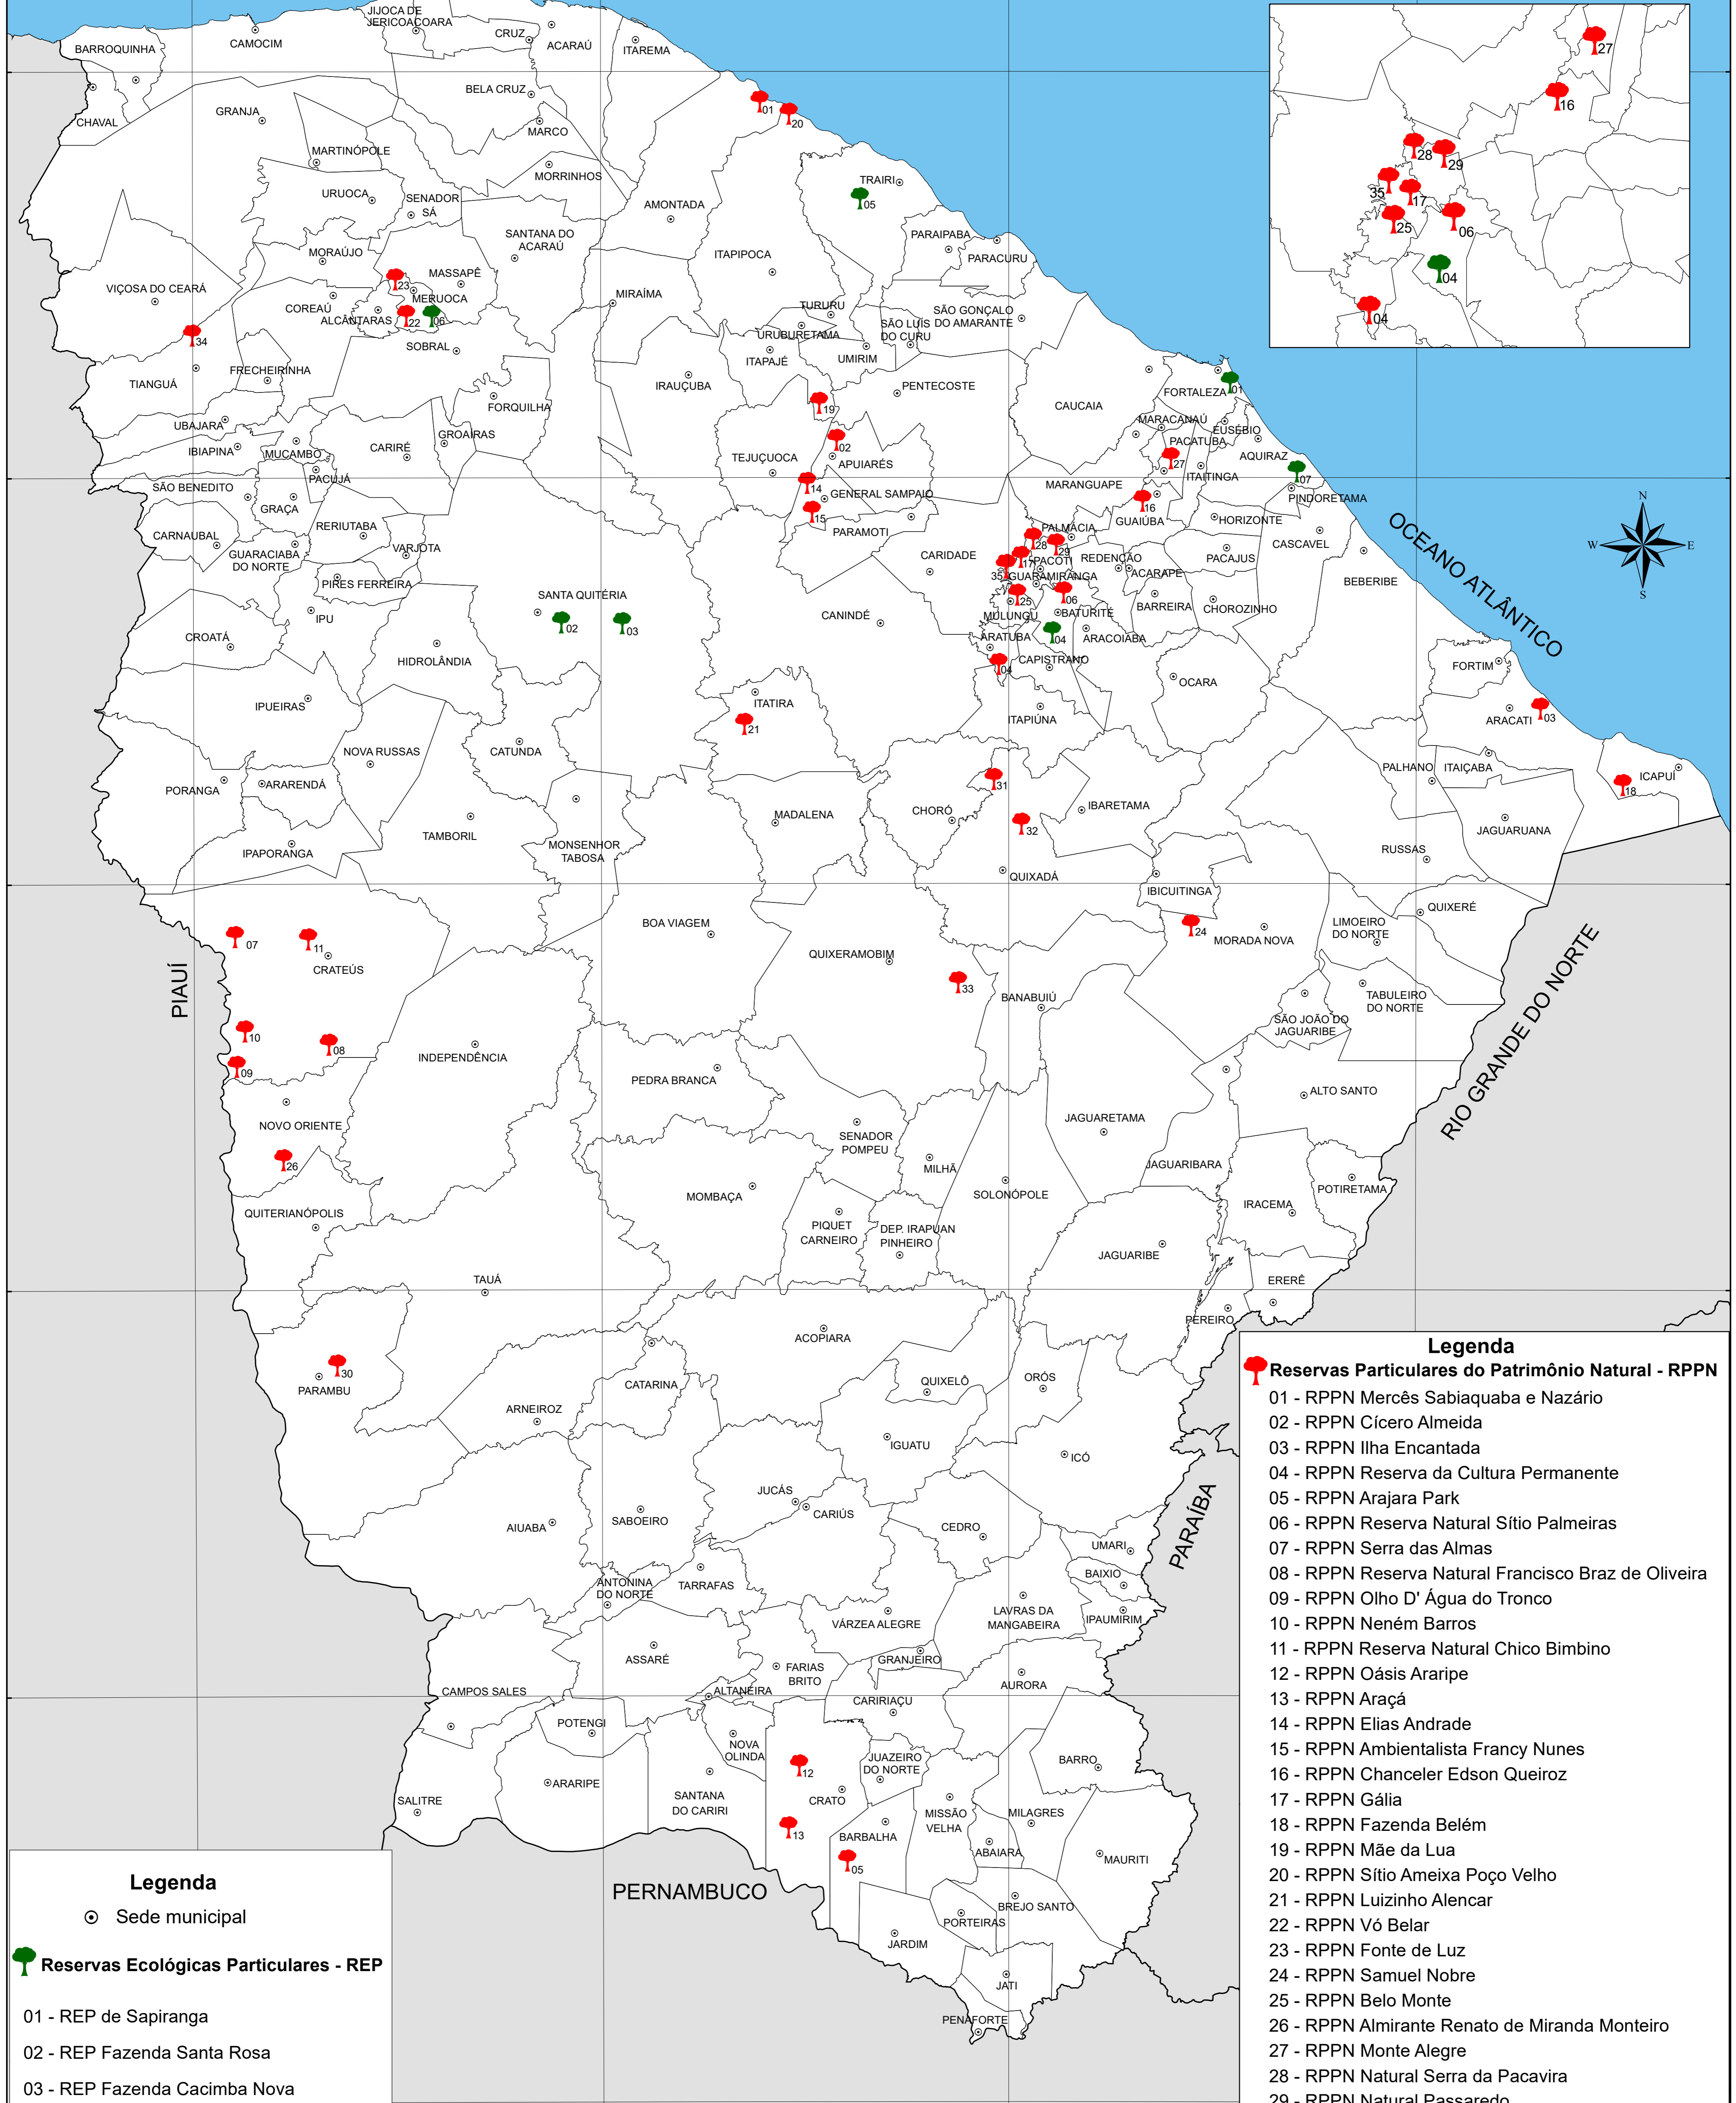

# UNIDADES DE CONSERVAÇÃO DA NATUREZA PARTICULARES

**Legenda**

⊙ Sede municipal

Reservas Ecológicas Particulares - REP

- 01 - REP de Sapiranga
- 02 - REP Fazenda Santa Rosa
- 03 - REP Fazenda Cacimba Nova
- 04 - REP do Sítio Olho D'água
- 05 - REP Jandaíra
- 06 - REP Mata Fresca
- 07 - REP Lagoa Encantada

**Legenda**

Reservas Particulares do Patrimônio Natural - RPPN

- 01 - RPPN Mercês Sabiaquaba e Nazário
- 02 - RPPN Cícero Almeida
- 03 - RPPN Ilha Encantada
- 04 - RPPN Reserva da Cultura Permanente
- 05 - RPPN Arajara Park
- 06 - RPPN Reserva Natural Sítio Palmeiras
- 07 - RPPN Serra das Almas
- 08 - RPPN Reserva Natural Francisco Braz de Oliveira
- 09 - RPPN Olho D' Água do Tronco
- 10 - RPPN Neném Barros
- 11 - RPPN Reserva Natural Chico Bimbino
- 12 - RPPN Oásis Araripe
- 13 - RPPN Araçá
- 14 - RPPN Elias Andrade
- 15 - RPPN Ambientalista Francy Nunes
- 16 - RPPN Chanceler Edson Queiroz
- 17 - RPPN Gália
- 18 - RPPN Fazenda Belém
- 19 - RPPN Mãe da Lua
- 20 - RPPN Sítio Ameixa Poço Velho
- 21 - RPPN Luizinho Alencar
- 22 - RPPN Vó Belar
- 23 - RPPN Fonte de Luz
- 24 - RPPN Samuel Nobre
- 25 - RPPN Belo Monte
- 26 - RPPN Almirante Renato de Miranda Monteiro
- 27 - RPPN Monte Alegre
- 28 - RPPN Natural Serra da Pacavira
- 29 - RPPN Natural Passaredo
- 30 - RPPN Fazenda Olho D' Água do Urucu
- 31 - RPPN Fazenda Arizona
- 32 - RPPN Fazenda Não Me Deixes
- 33 - RPPN Rio Bonito
- 34 - RPPN Paulino Veloso Camêlo
- 35 - RPPN Sítio Lagoa