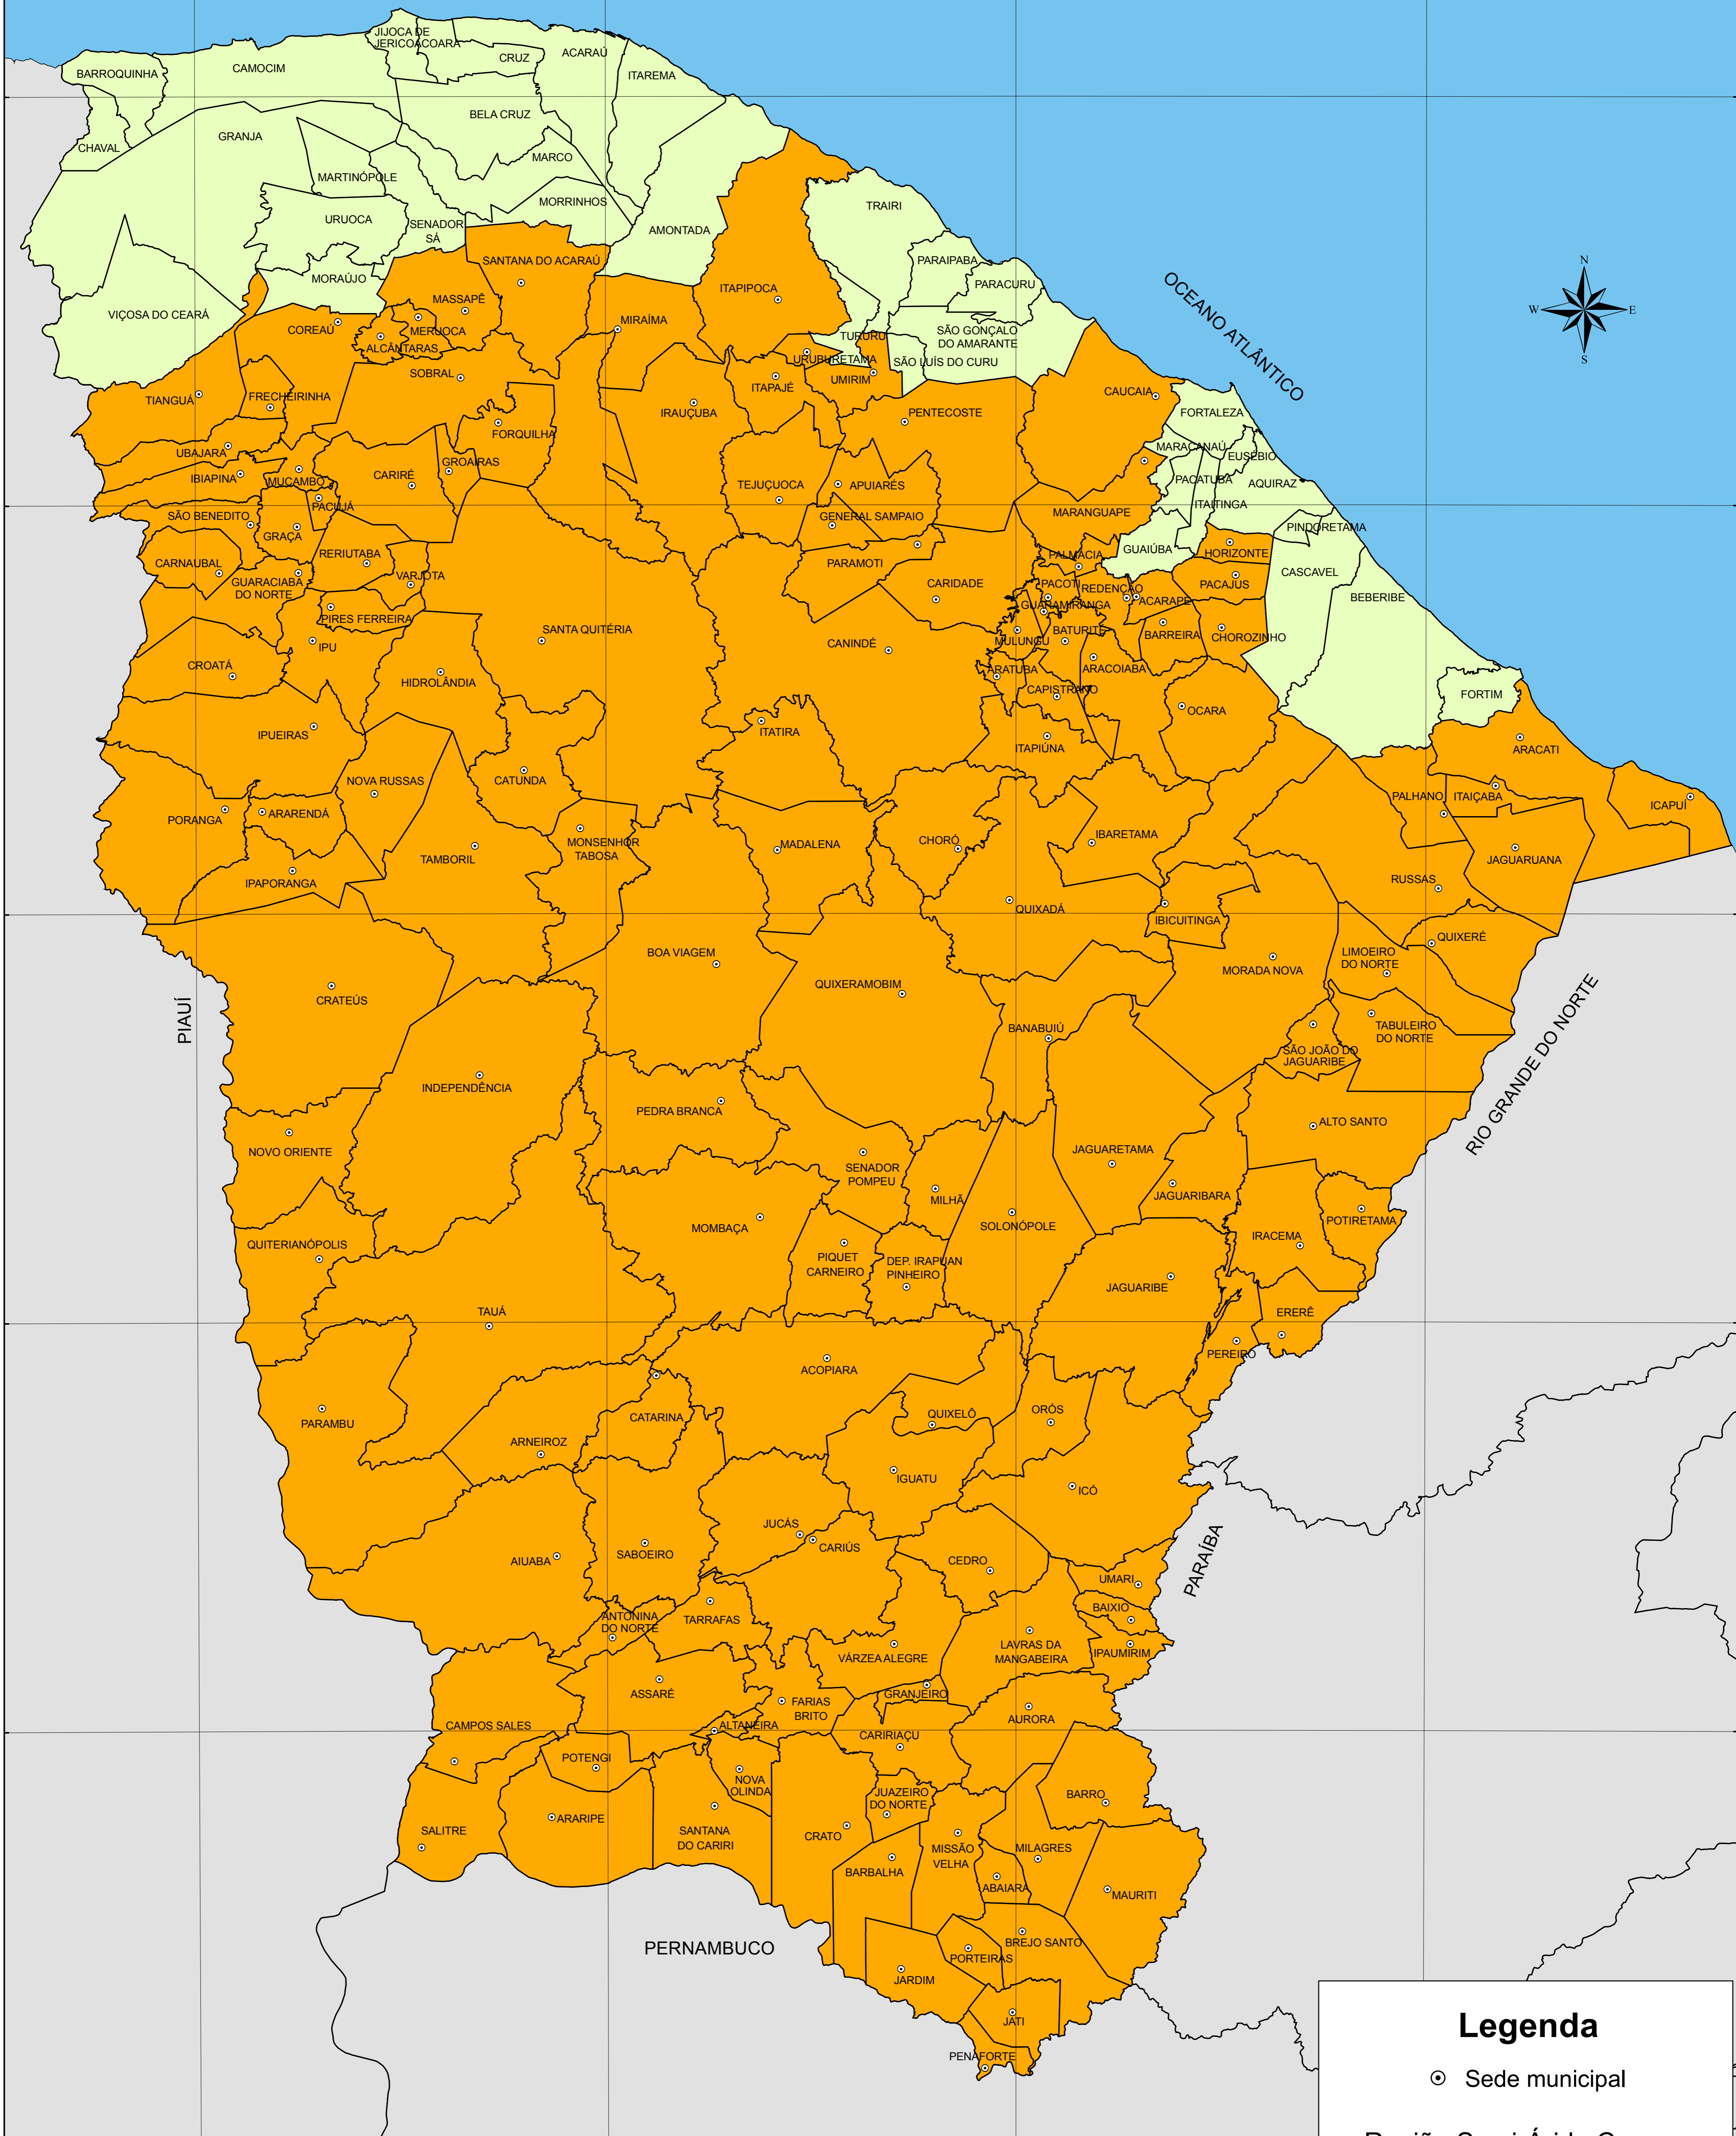

REGIÃO SEMI-ÁRIDA CEARENSE

Legenda

⊙ Sede municipal

Região Semi-Árida Cearense

Outros Municípios

Semi-árido

IPECE

GOVERNO DO ESTADO DO CEARÁ
Secretaria do Planejamento e Gestão

25 0 25 50 km

FONTE: MINISTÉRIO DA INTEGRAÇÃO NACIONAL (MI).
Relatório Final do Grupo de Trabalho Interministerial para
Redelimitação do Semi-Árido Nordestino e do Polígono das Secas (2005).