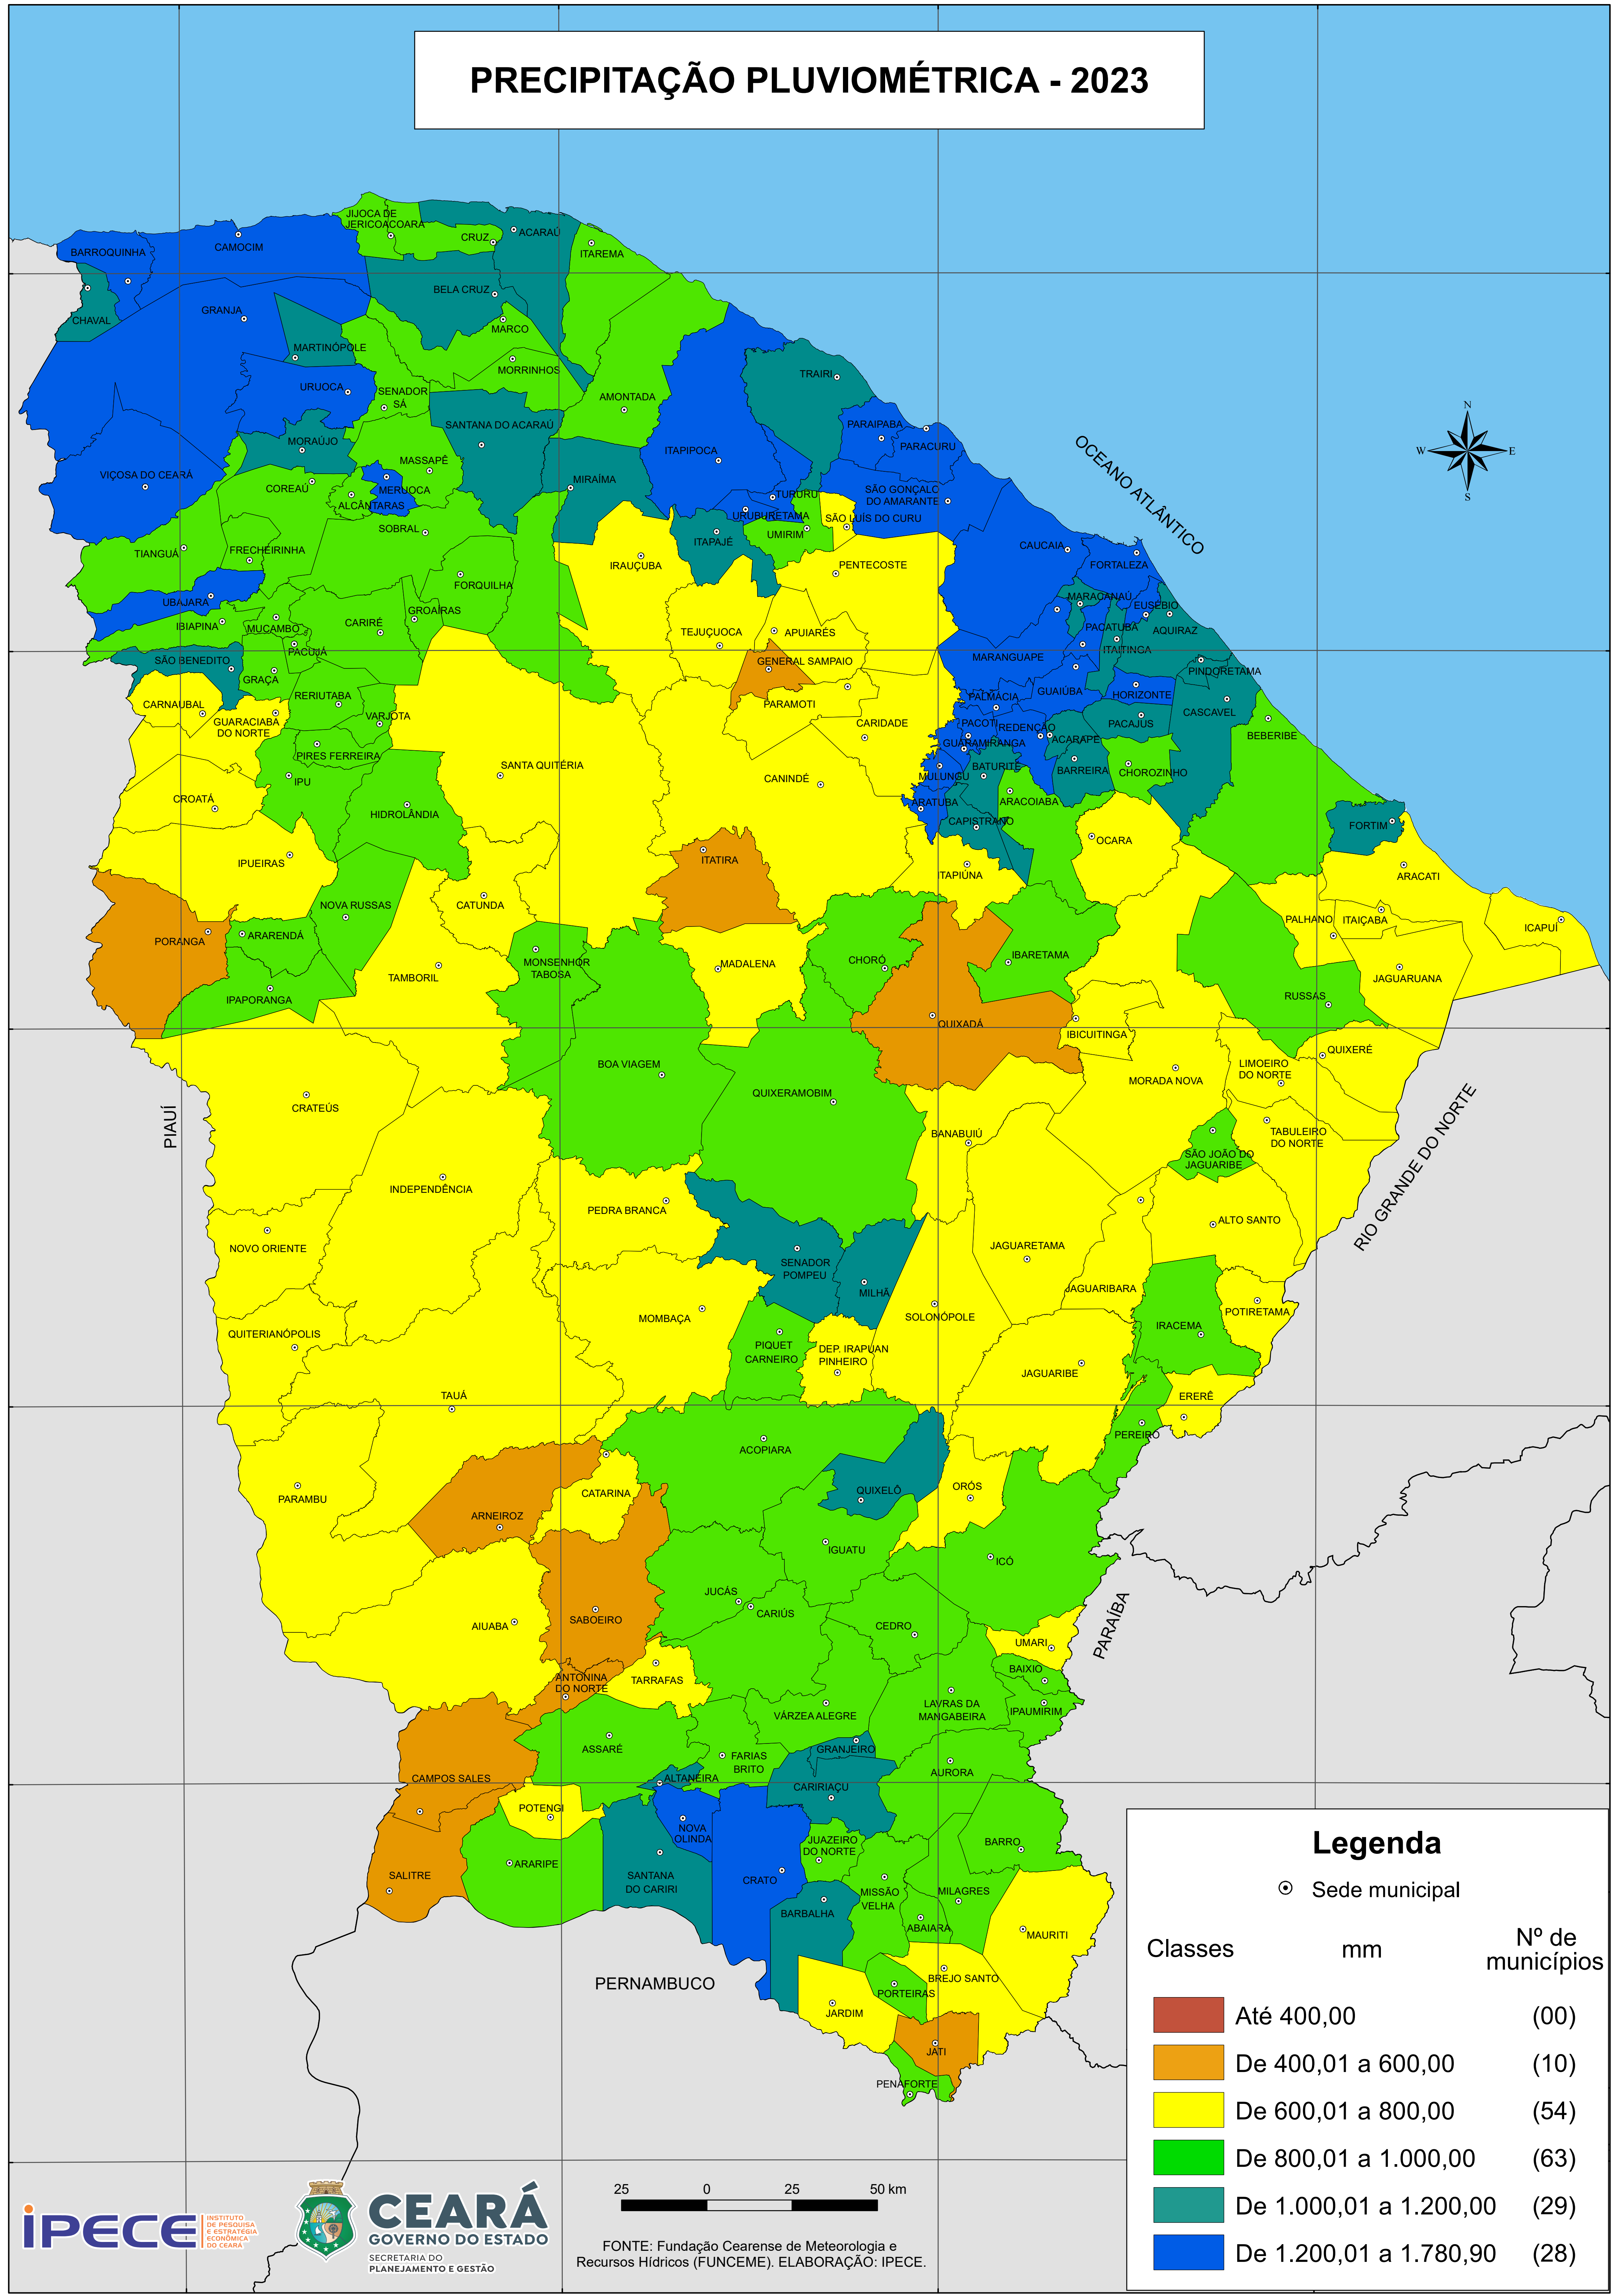

PRECIPITAÇÃO PLUVIOMÉTRICA - 2023

Legenda

⊙ Sede municipal

Classes	mm	Nº de municípios
	Até 400,00	(00)
	De 400,01 a 600,00	(10)
	De 600,01 a 800,00	(54)
	De 800,01 a 1.000,00	(63)
	De 1.000,01 a 1.200,00	(29)
	De 1.200,01 a 1.780,90	(28)