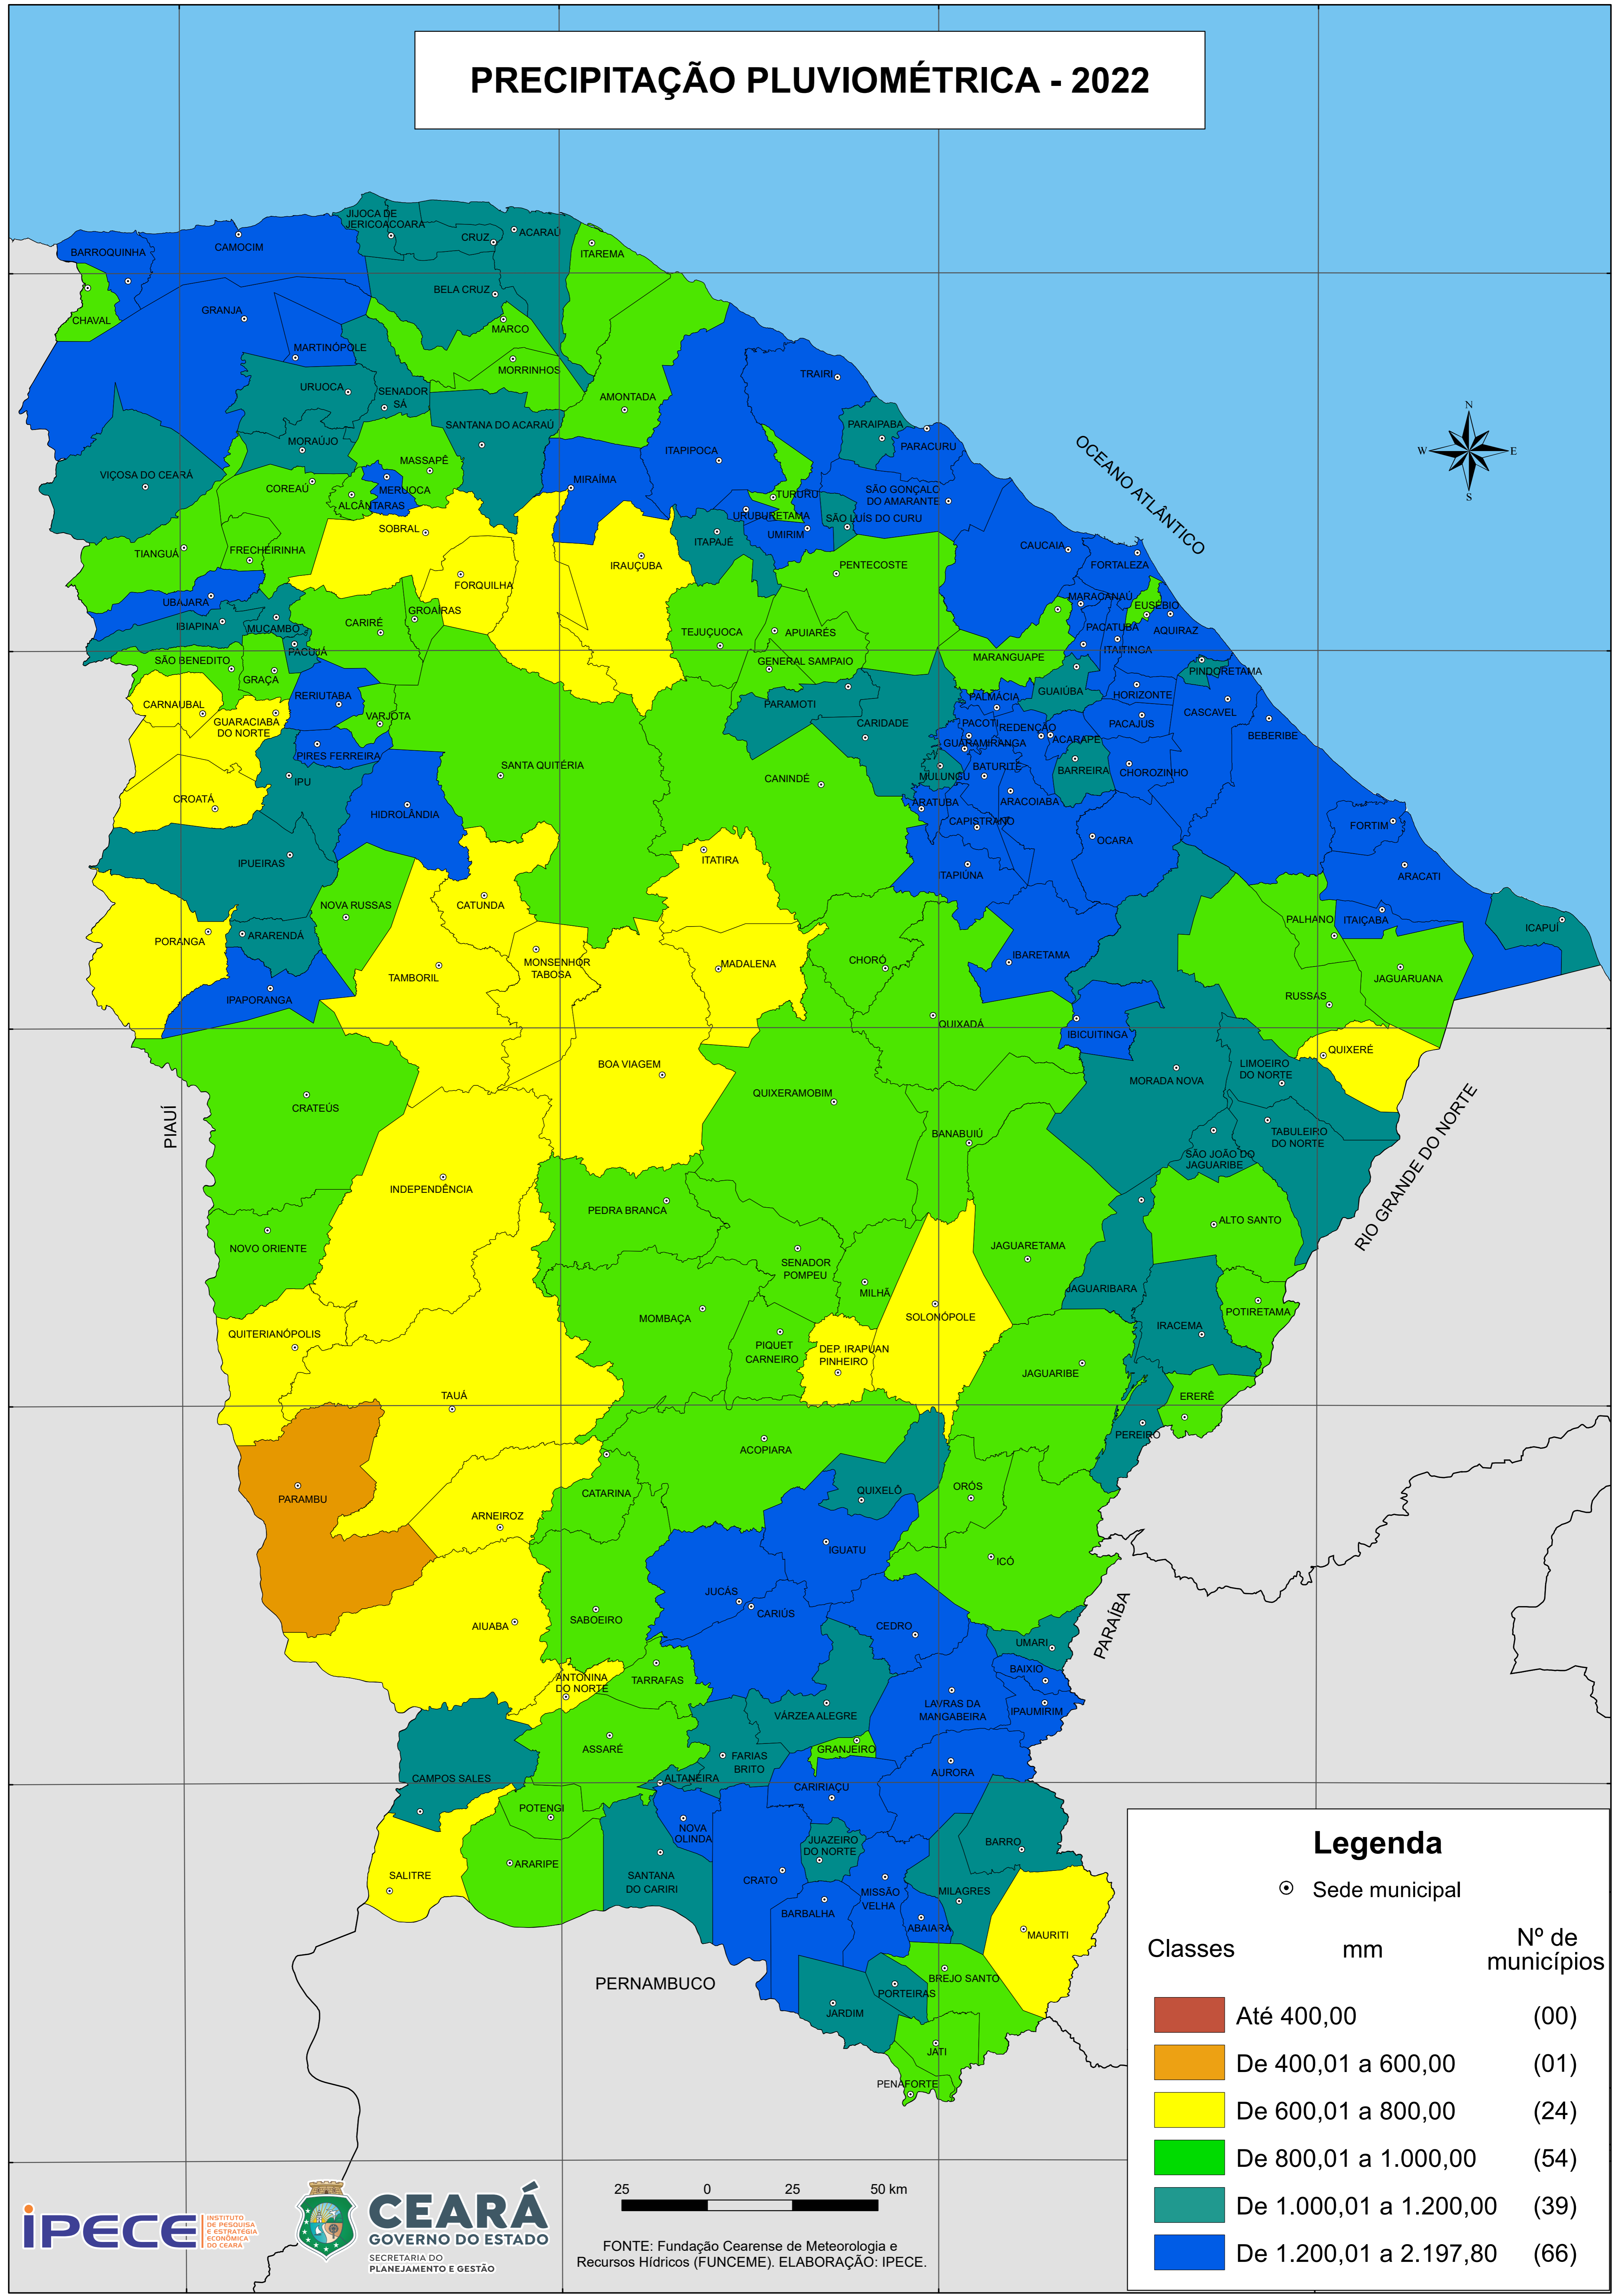

PRECIPITAÇÃO PLUVIOMÉTRICA - 2022

Legenda

⊙ Sede municipal

Classes	mm	Nº de municípios
	Até 400,00	(00)
	De 400,01 a 600,00	(01)
	De 600,01 a 800,00	(24)
	De 800,01 a 1.000,00	(54)
	De 1.000,01 a 1.200,00	(39)
	De 1.200,01 a 2.197,80	(66)