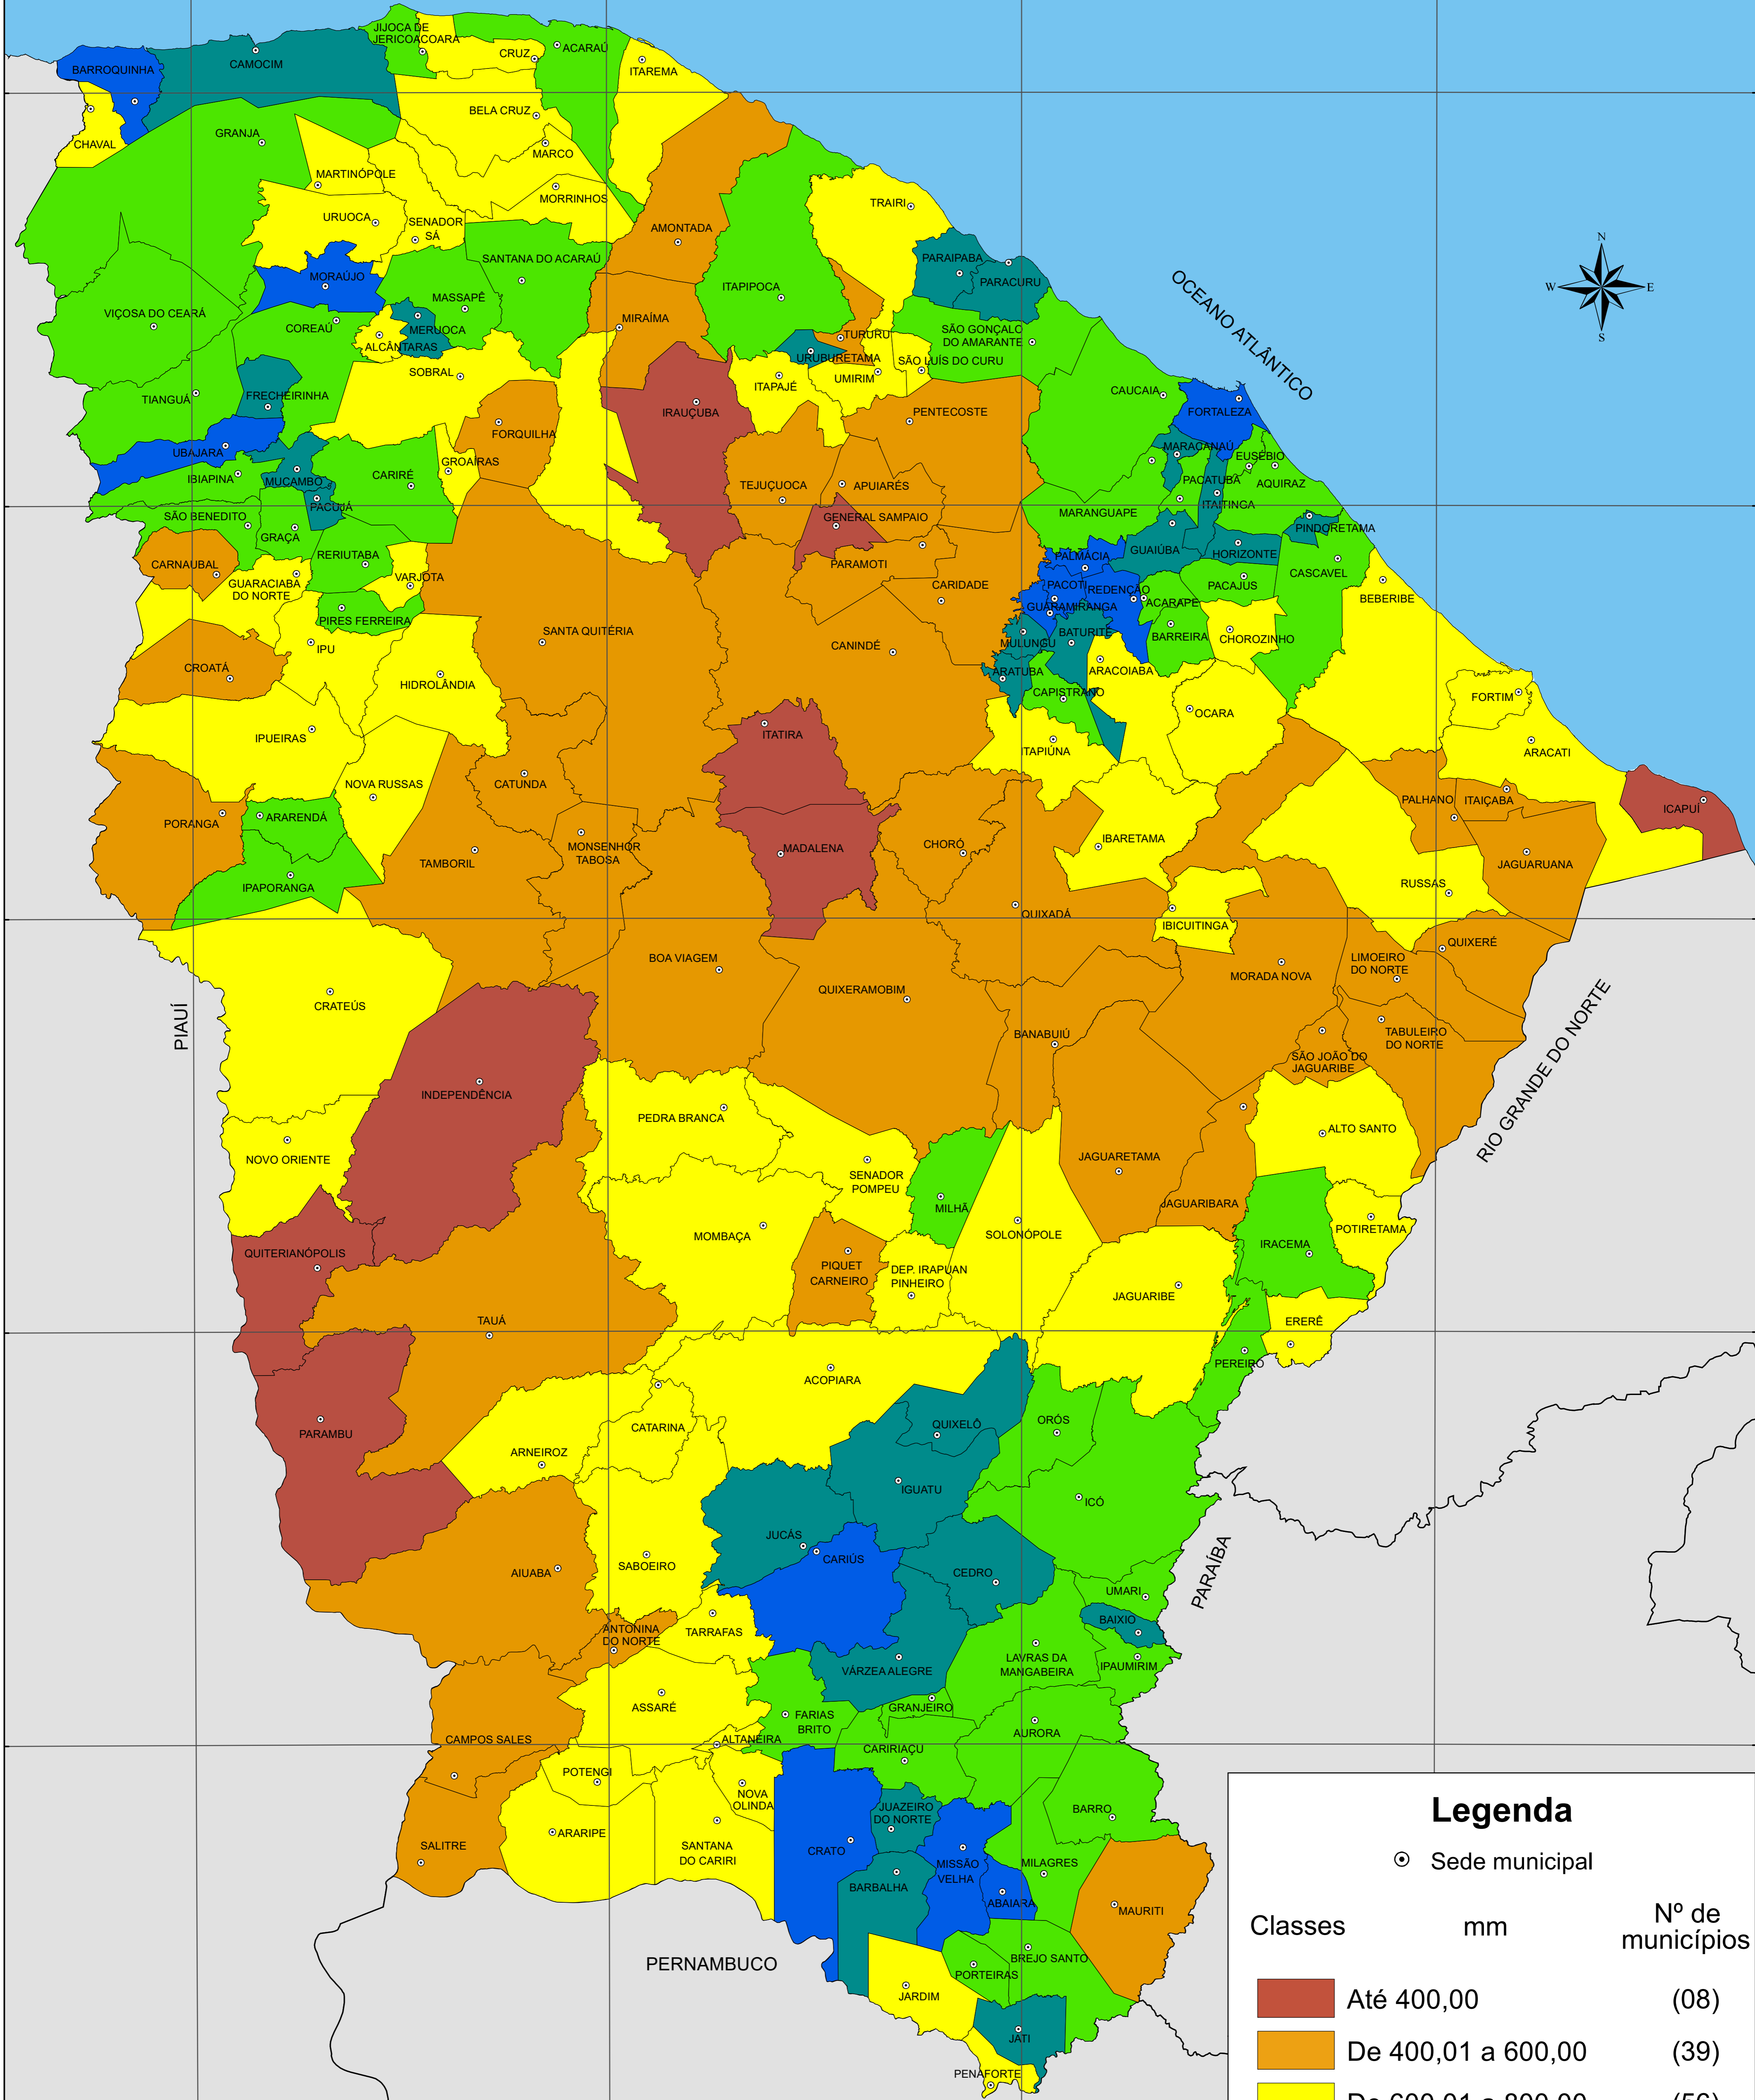

# PRECIPITAÇÃO PLUVIOMÉTRICA - 2021

**Legenda**

⊙ Sede municipal

Classes	mm	Nº de municípios
	Até 400,00	(08)
	De 400,01 a 600,00	(39)
	De 600,01 a 800,00	(56)
	De 800,01 a 1.000,00	(44)
	De 1.000,01 a 1.200,00	(25)
	De 1.200,01 a 1.809,30	(12)

FONTE: Fundação Cearense de Meteorologia e Recursos Hídricos (FUNCEME). ELABORAÇÃO: IPECE.