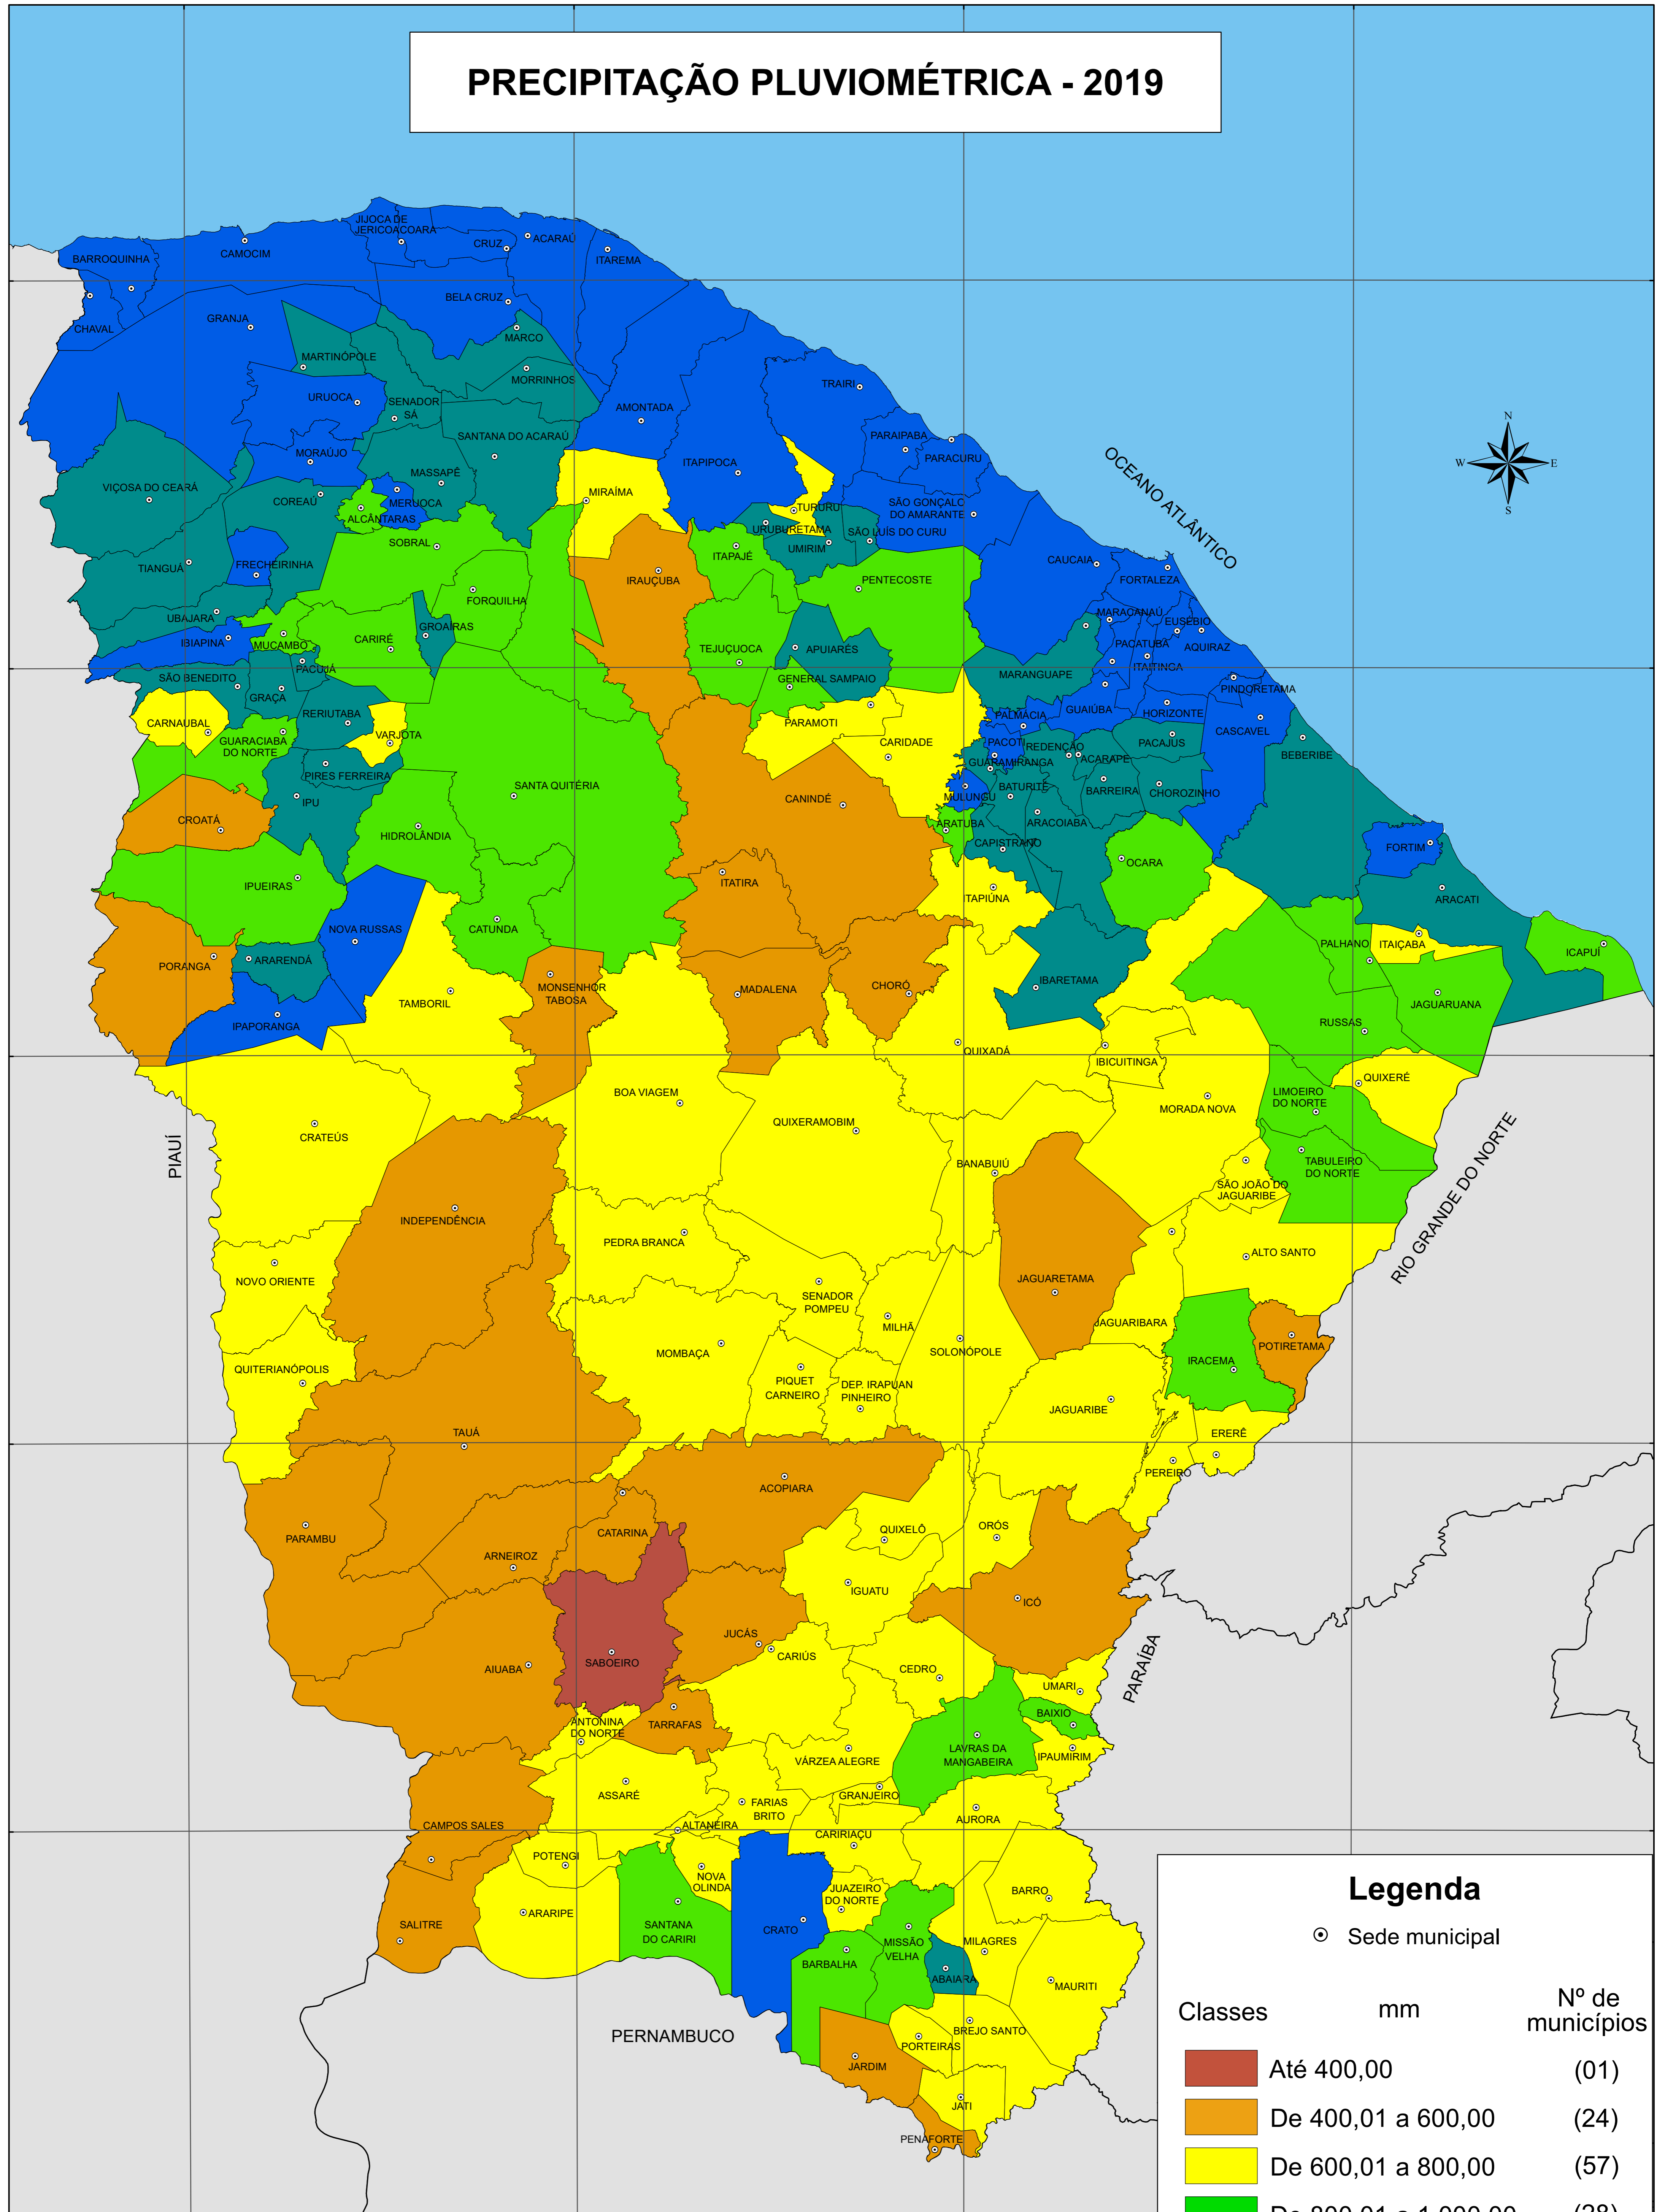

PRECIPITAÇÃO PLUVIOMÉTRICA - 2019

Legenda

⊙ Sede municipal

Classes	mm	Nº de municípios
	Até 400,00	(01)
	De 400,01 a 600,00	(24)
	De 600,01 a 800,00	(57)
	De 800,01 a 1.000,00	(28)
	De 1.000,01 a 1.200,00	(36)
	De 1.200,01 a 2.457,20	(38)