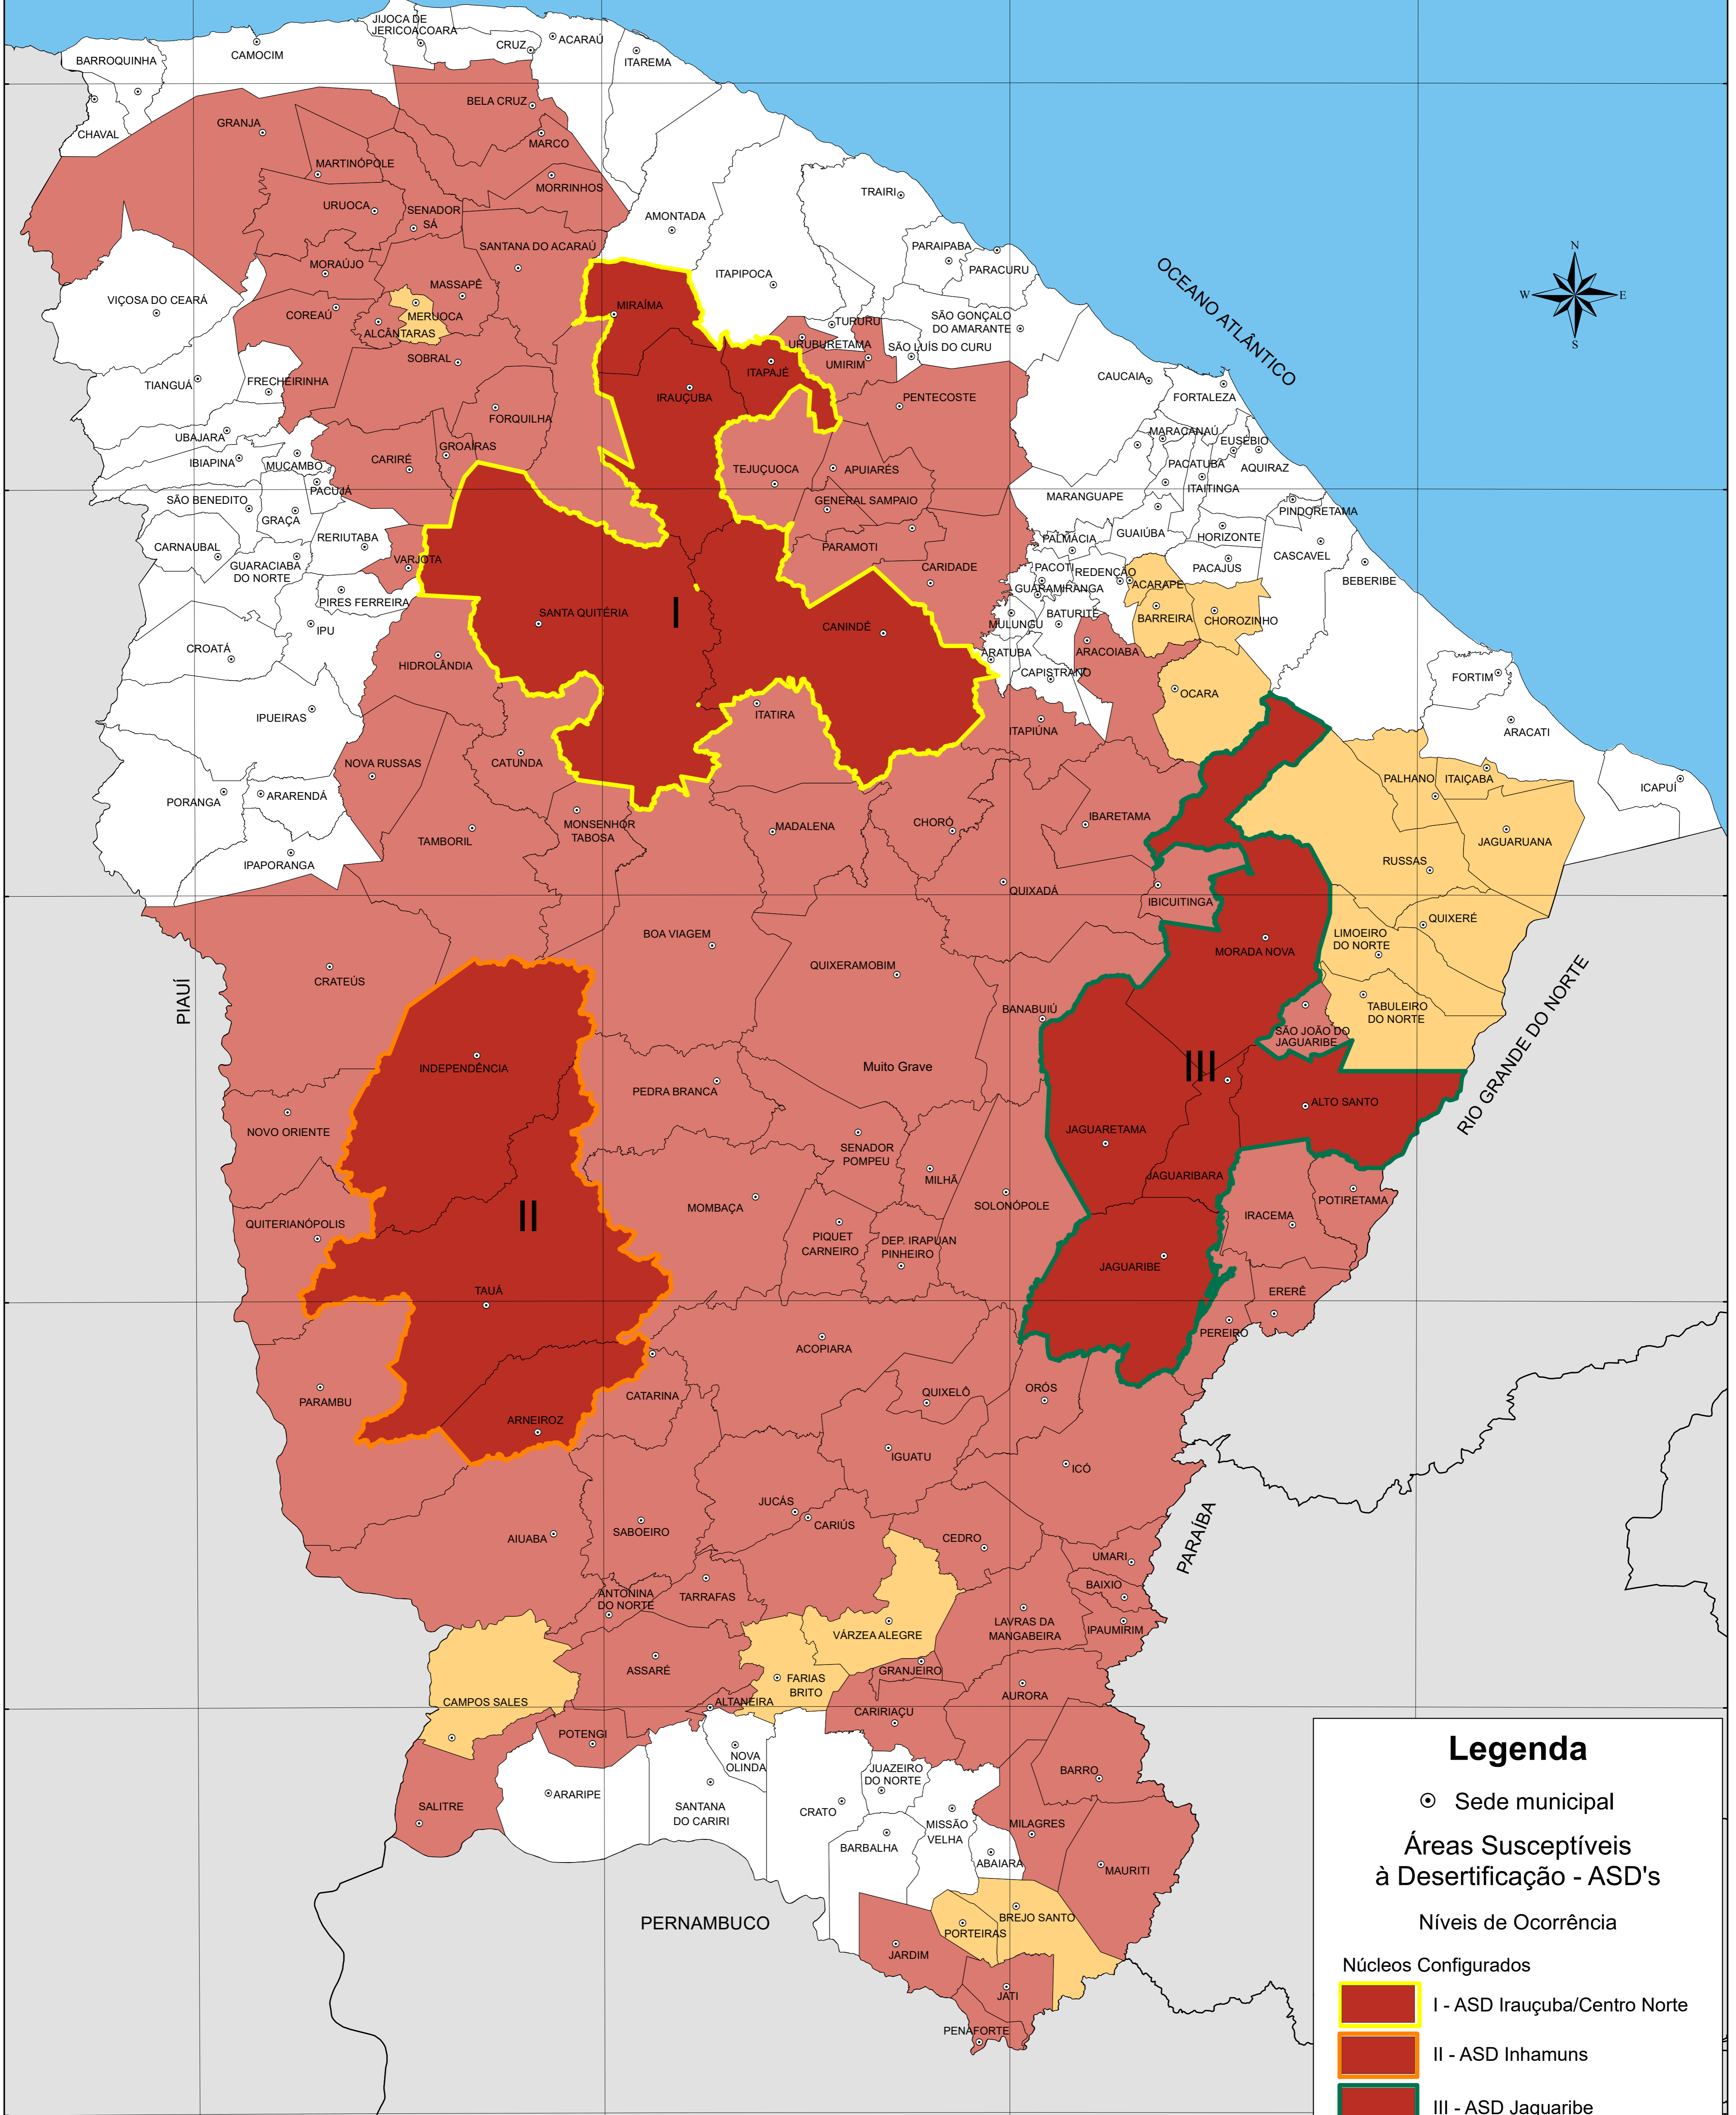

# MUNICÍPIOS SUSCEPTÍVEIS À DESERTIFICAÇÃO ESTADO DO CEARÁ 2010

### Legenda

- ⊙ Sede municipal
- Áreas Susceptíveis à Desertificação - ASD's
- Níveis de Ocorrência

Núcleos Configurados

- I - ASD Irauçuba/Centro Norte
- II - ASD Inhamuns
- III - ASD Jaguaribe
- Muito Grave/Grave
- Moderado
- Baixa Susceptibilidade