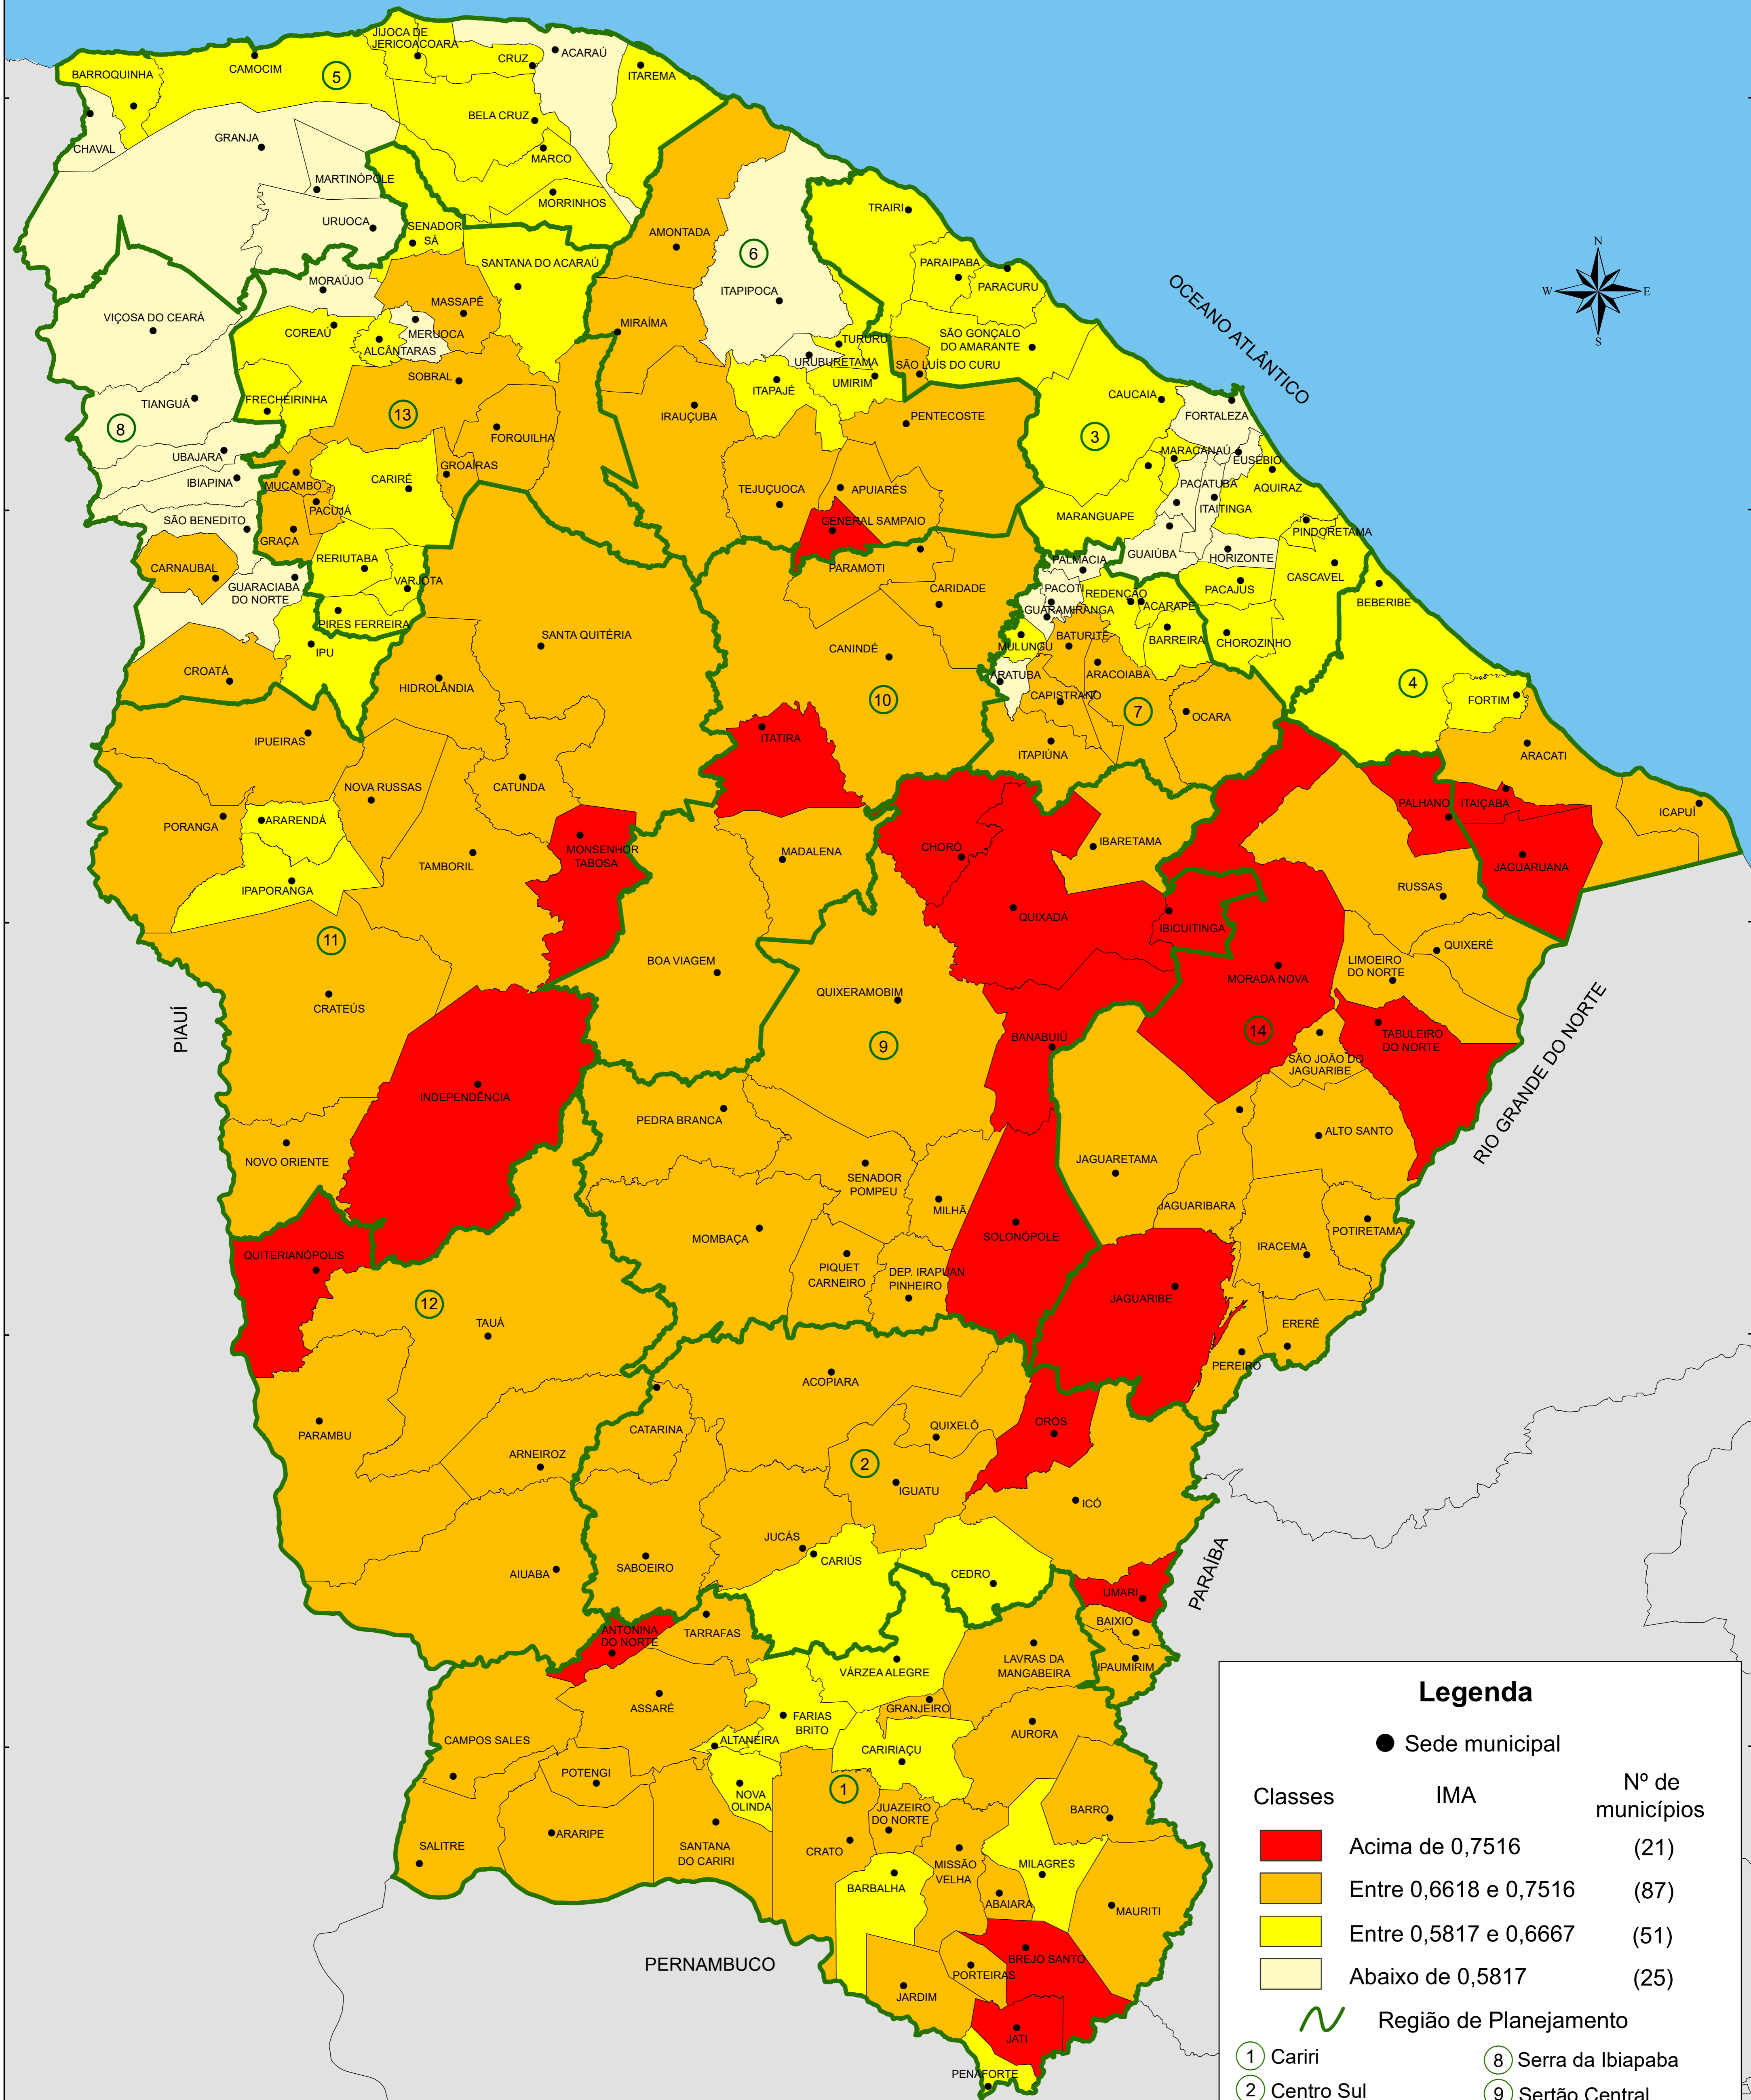

ÍNDICE MUNICIPAL DE ALERTA - IMA JANEIRO A JUNHO - 2023

Legenda

Classes	IMA	Nº de municípios
■	Acima de 0,7516	(21)
■	Entre 0,6618 e 0,7516	(87)
■	Entre 0,5817 e 0,6667	(51)
■	Abaixo de 0,5817	(25)

Região de Planejamento

- | | |
|----------------------------------|-----------------------|
| ① Cariri | ⑧ Serra da Ibiapaba |
| ② Centro Sul | ⑨ Sertão Central |
| ③ Grande Fortaleza | ⑩ Sertão de Canindé |
| ④ Litoral Leste | ⑪ Sertão dos Crateús |
| ⑤ Litoral Norte | ⑫ Sertão dos Inhamuns |
| ⑥ Litoral Oeste/
Vale do Curu | ⑬ Sertão de Sobral |
| ⑦ Maciço de Baturité | ⑭ Vale do Jaguaribe |