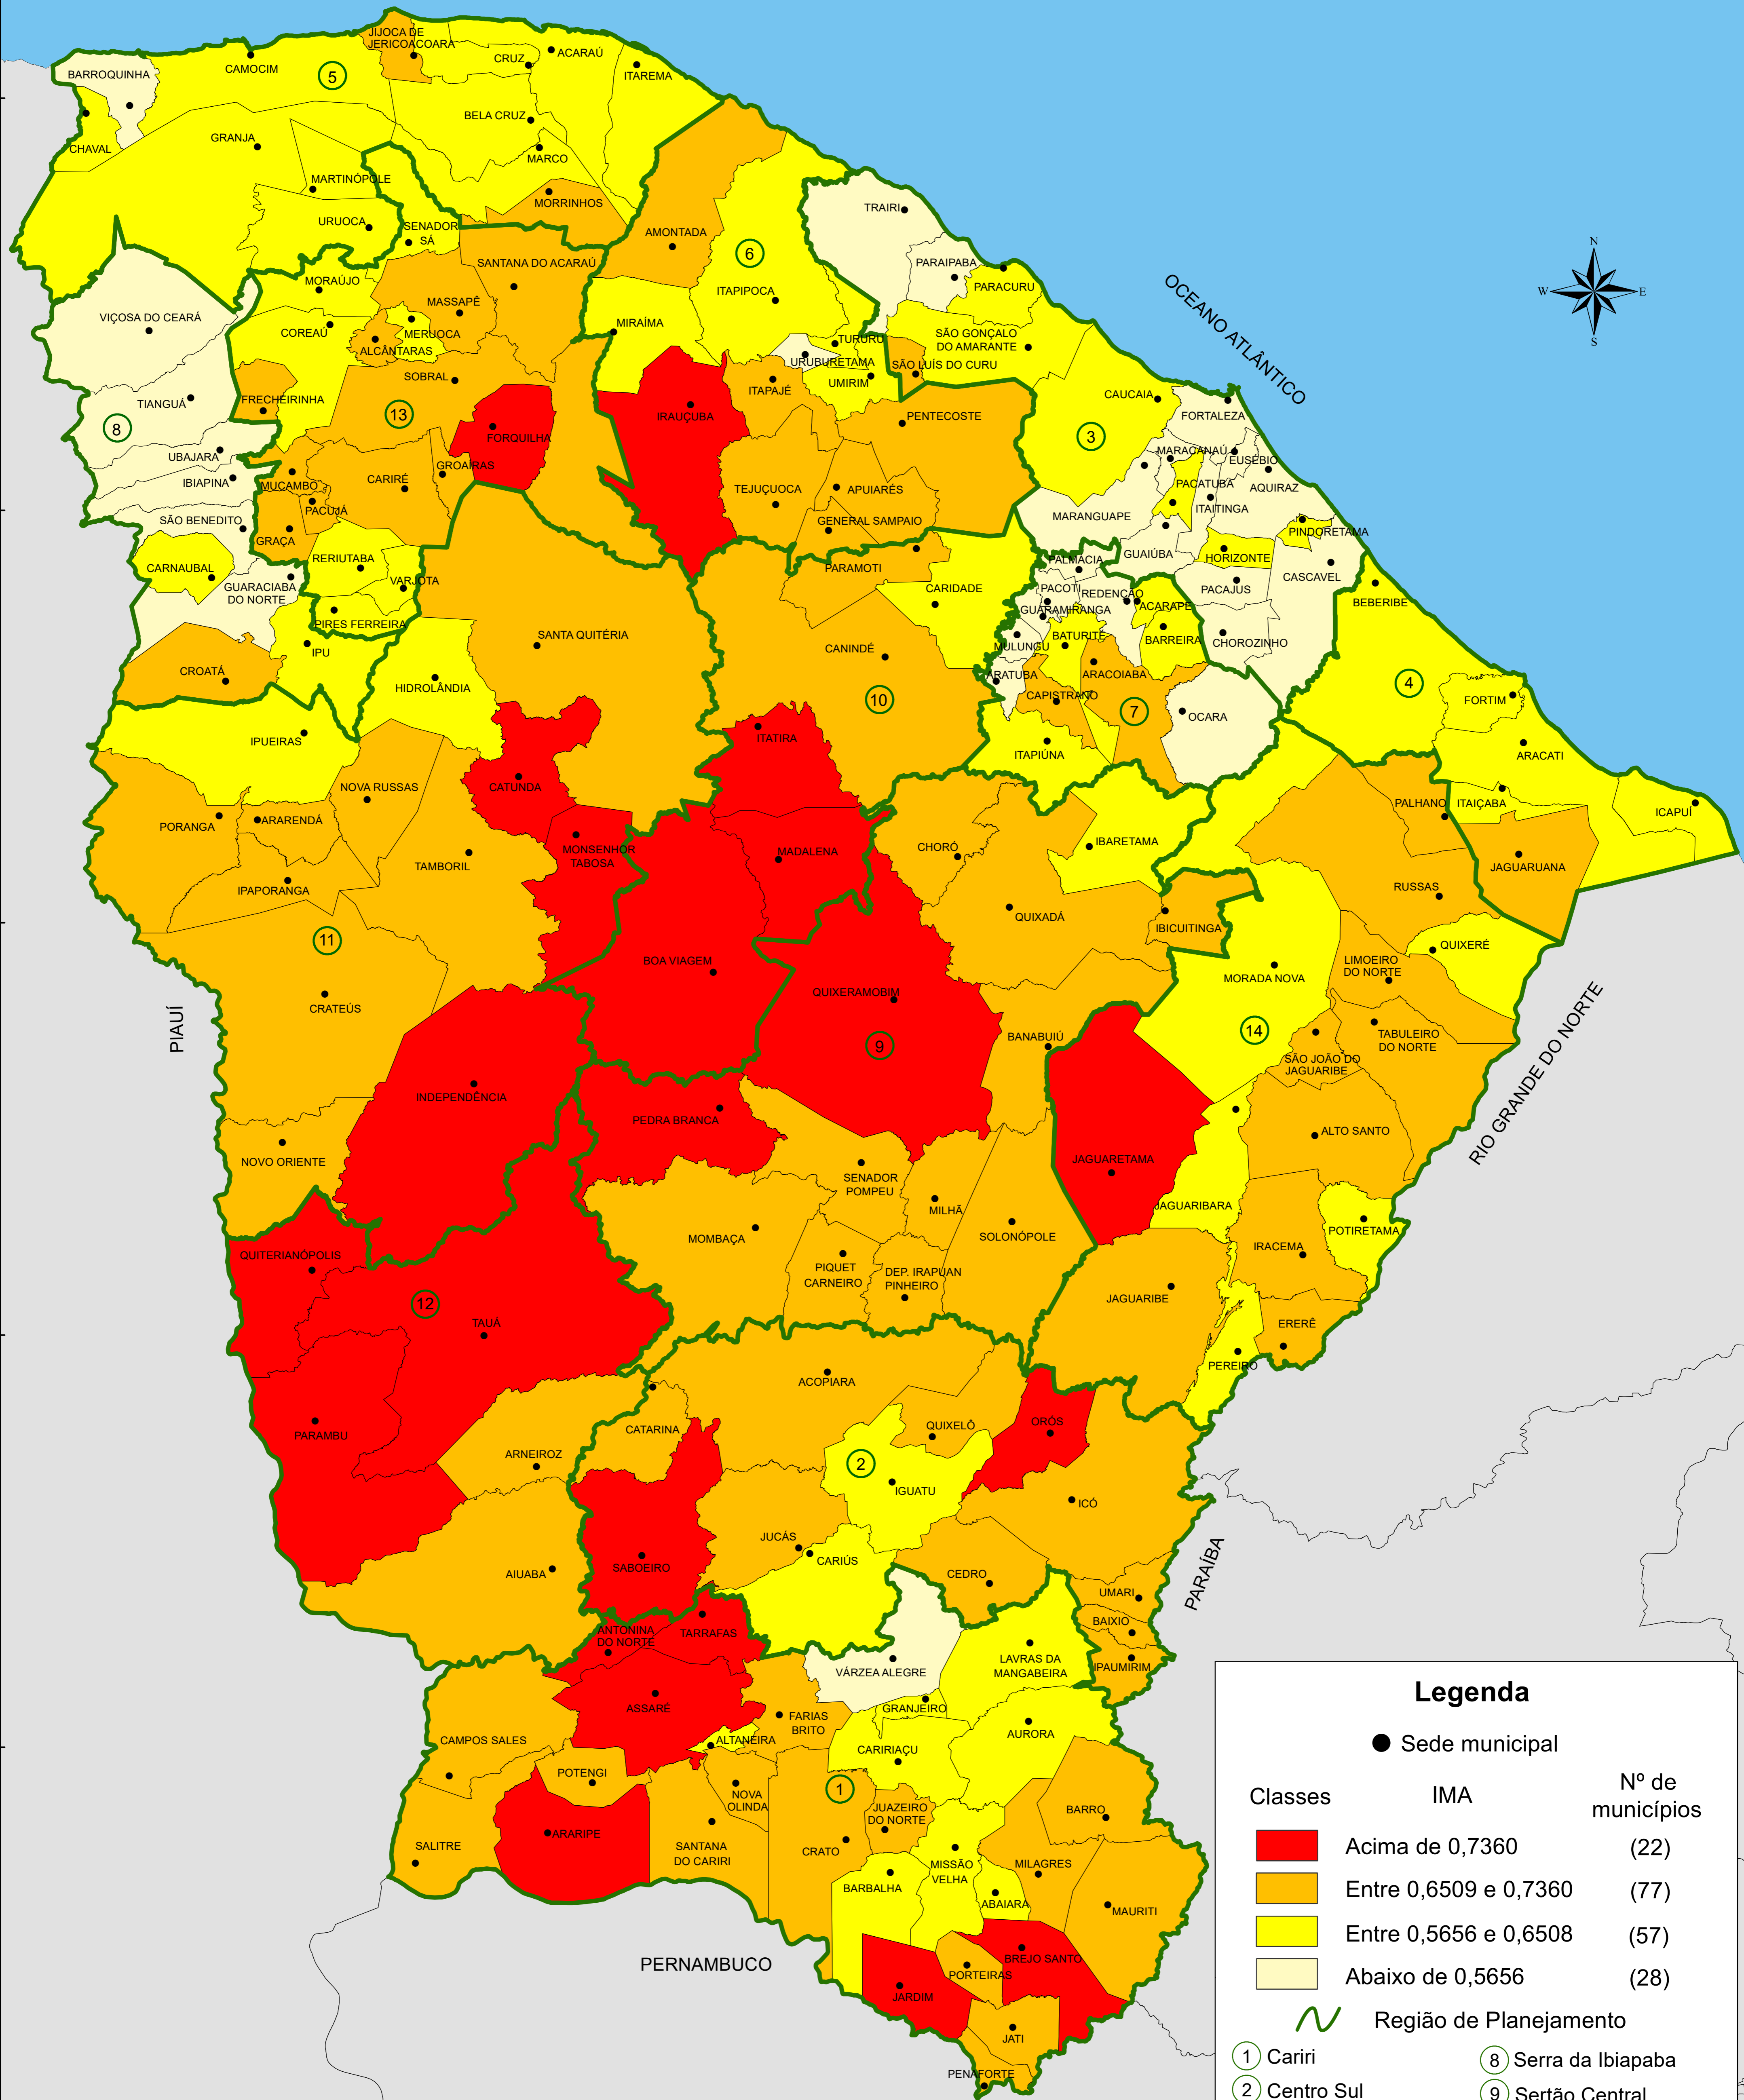

ÍNDICE MUNICIPAL DE ALERTA - IMA JANEIRO A JUNHO - 2022

Legenda

● Sede municipal

Classes	IMA	Nº de municípios
■	Acima de 0,7360	(22)
■	Entre 0,6509 e 0,7360	(77)
■	Entre 0,5656 e 0,6508	(57)
■	Abaixo de 0,5656	(28)

~ Região de Planejamento

- | | |
|----------------------------------|-----------------------|
| ① Cariri | ⑧ Serra da Ibiapaba |
| ② Centro Sul | ⑨ Sertão Central |
| ③ Grande Fortaleza | ⑩ Sertão de Canindé |
| ④ Litoral Leste | ⑪ Sertão dos Crateús |
| ⑤ Litoral Norte | ⑫ Sertão dos Inhamuns |
| ⑥ Litoral Oeste/
Vale do Curu | ⑬ Sertão de Sobral |
| ⑦ Maciço de Baturité | ⑭ Vale do Jaguaribe |