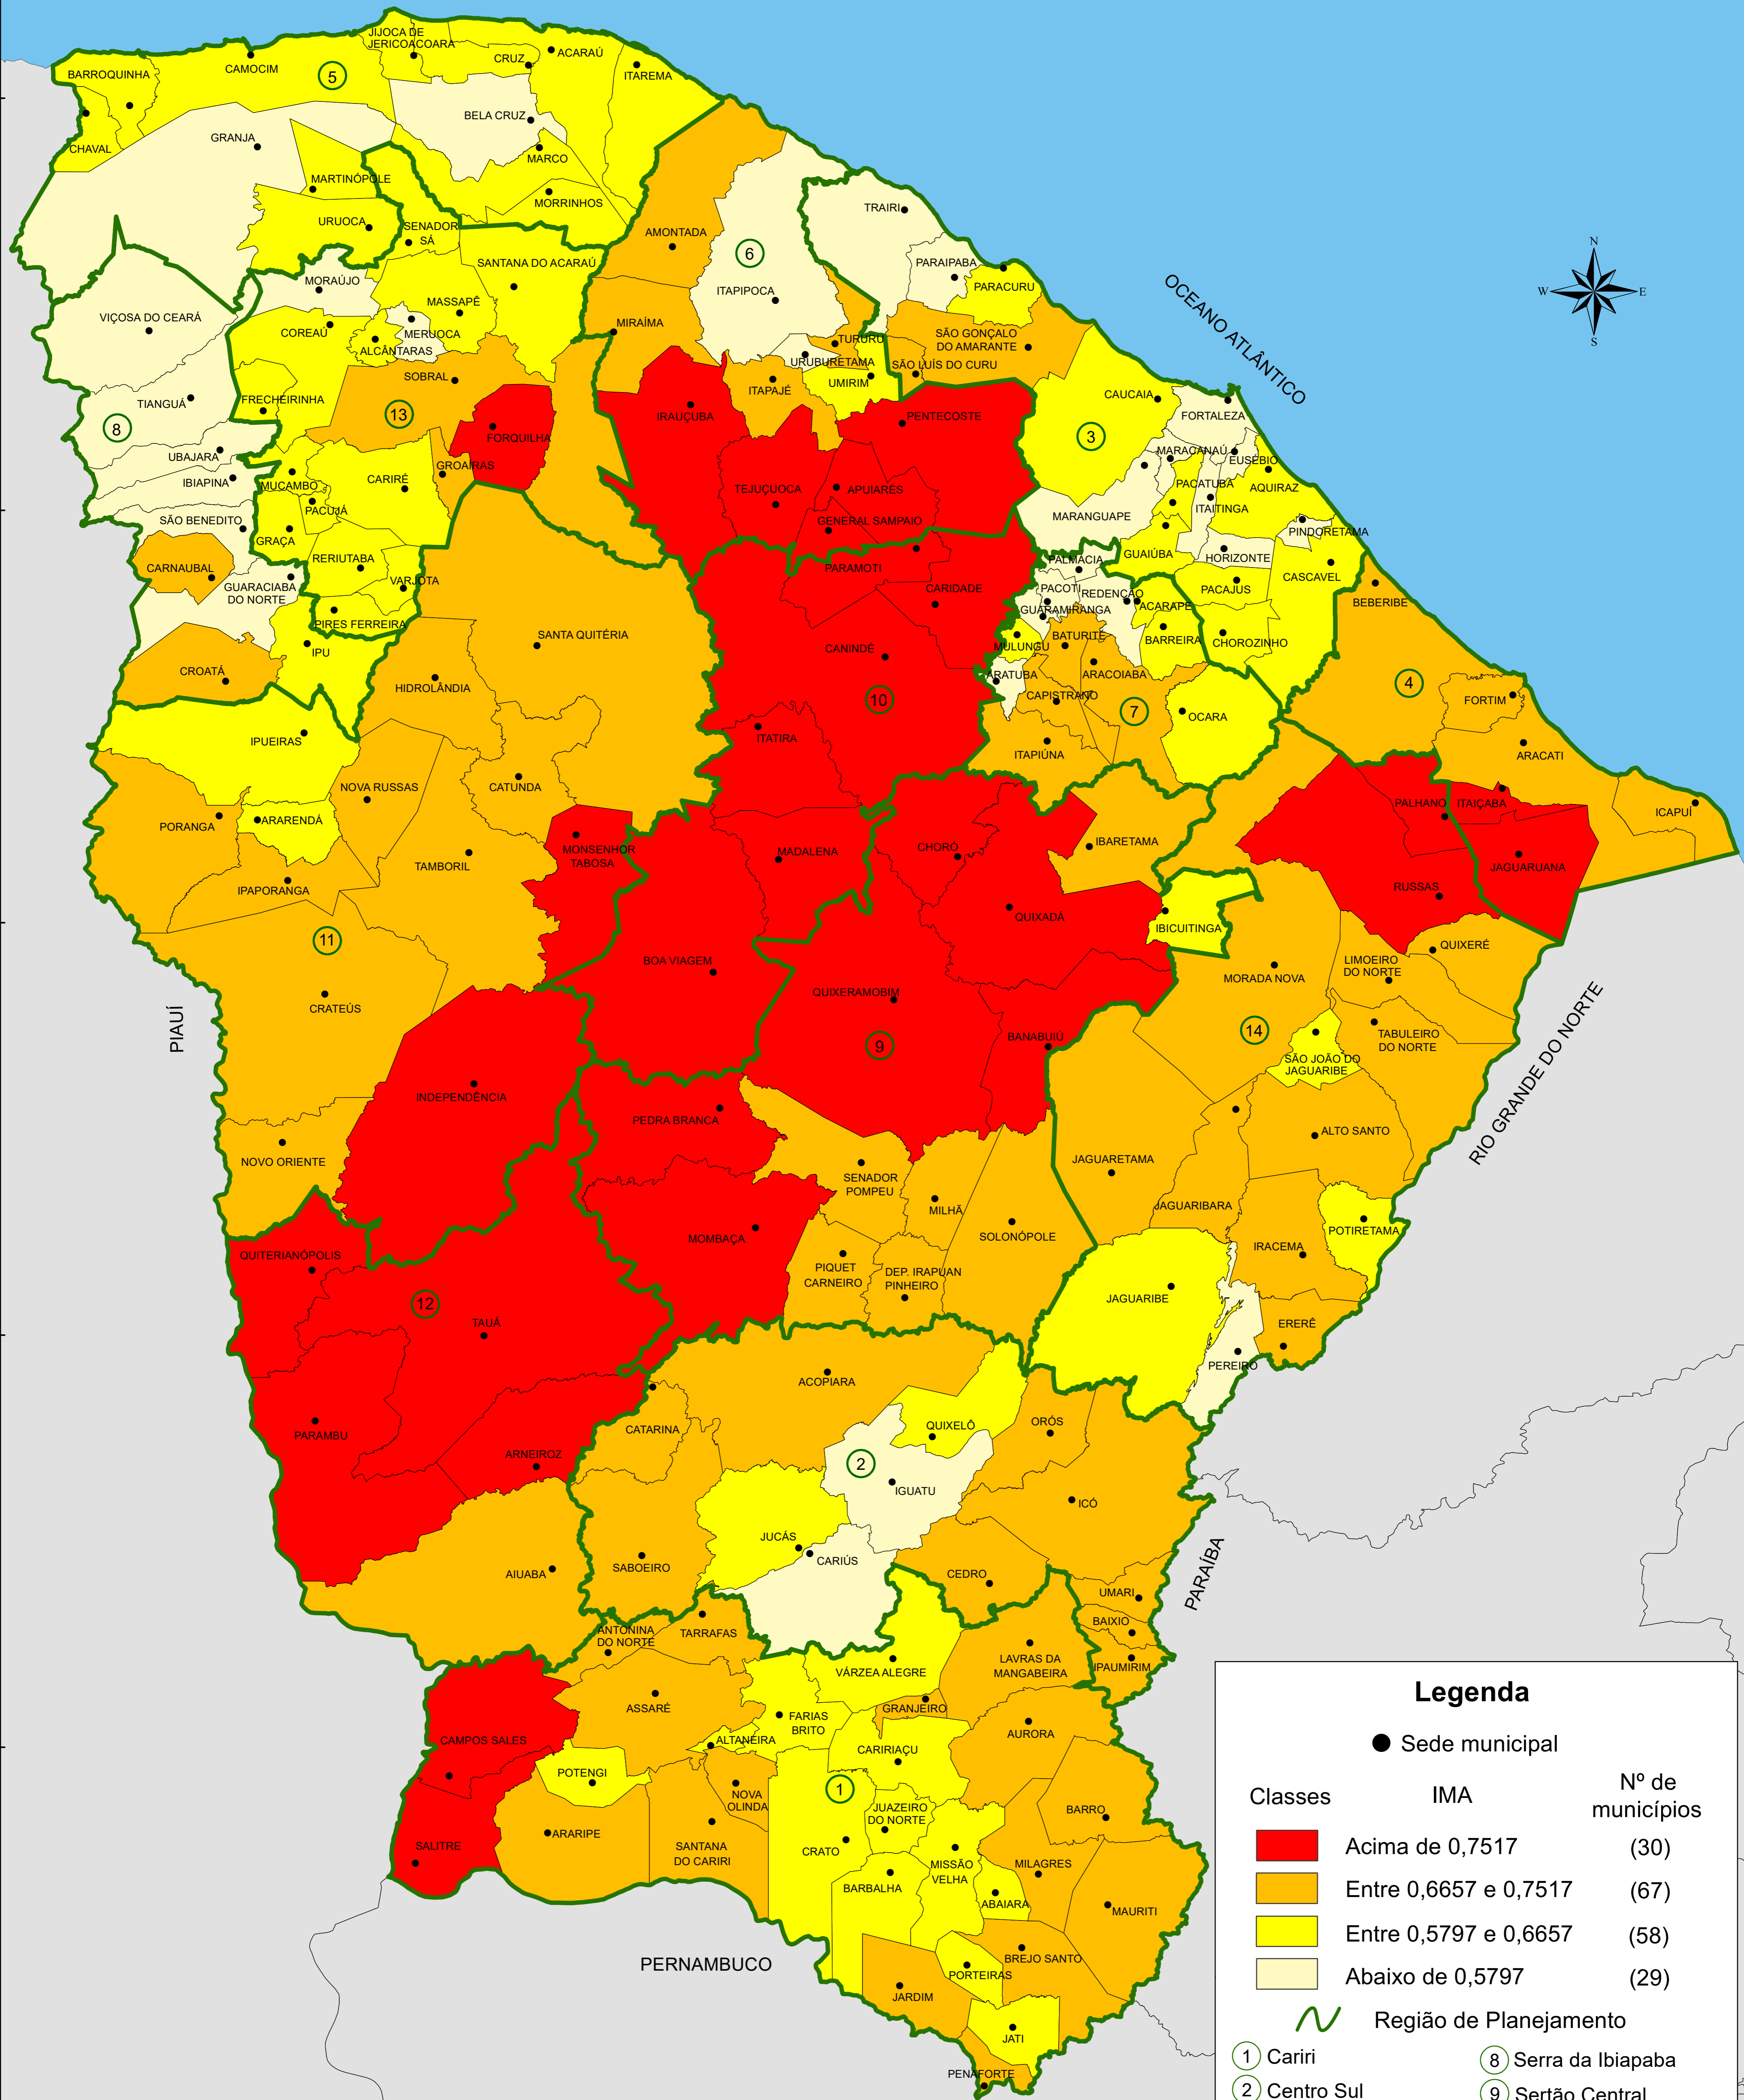

ÍNDICE MUNICIPAL DE ALERTA - IMA JANEIRO A JUNHO - 2021

Legenda

Classes	IMA	Nº de municípios
	Acima de 0,7517	(30)
	Entre 0,6657 e 0,7517	(67)
	Entre 0,5797 e 0,6657	(58)
	Abaixo de 0,5797	(29)

Região de Planejamento

- | | |
|----------------------------------|-----------------------|
| ① Cariri | ⑧ Serra da Ibiapaba |
| ② Centro Sul | ⑨ Sertão Central |
| ③ Grande Fortaleza | ⑩ Sertão de Canindé |
| ④ Litoral Leste | ⑪ Sertão dos Crateús |
| ⑤ Litoral Norte | ⑫ Sertão dos Inhamuns |
| ⑥ Litoral Oeste/
Vale do Curu | ⑬ Sertão de Sobral |
| ⑦ Maciço de Baturité | ⑭ Vale do Jaguaribe |