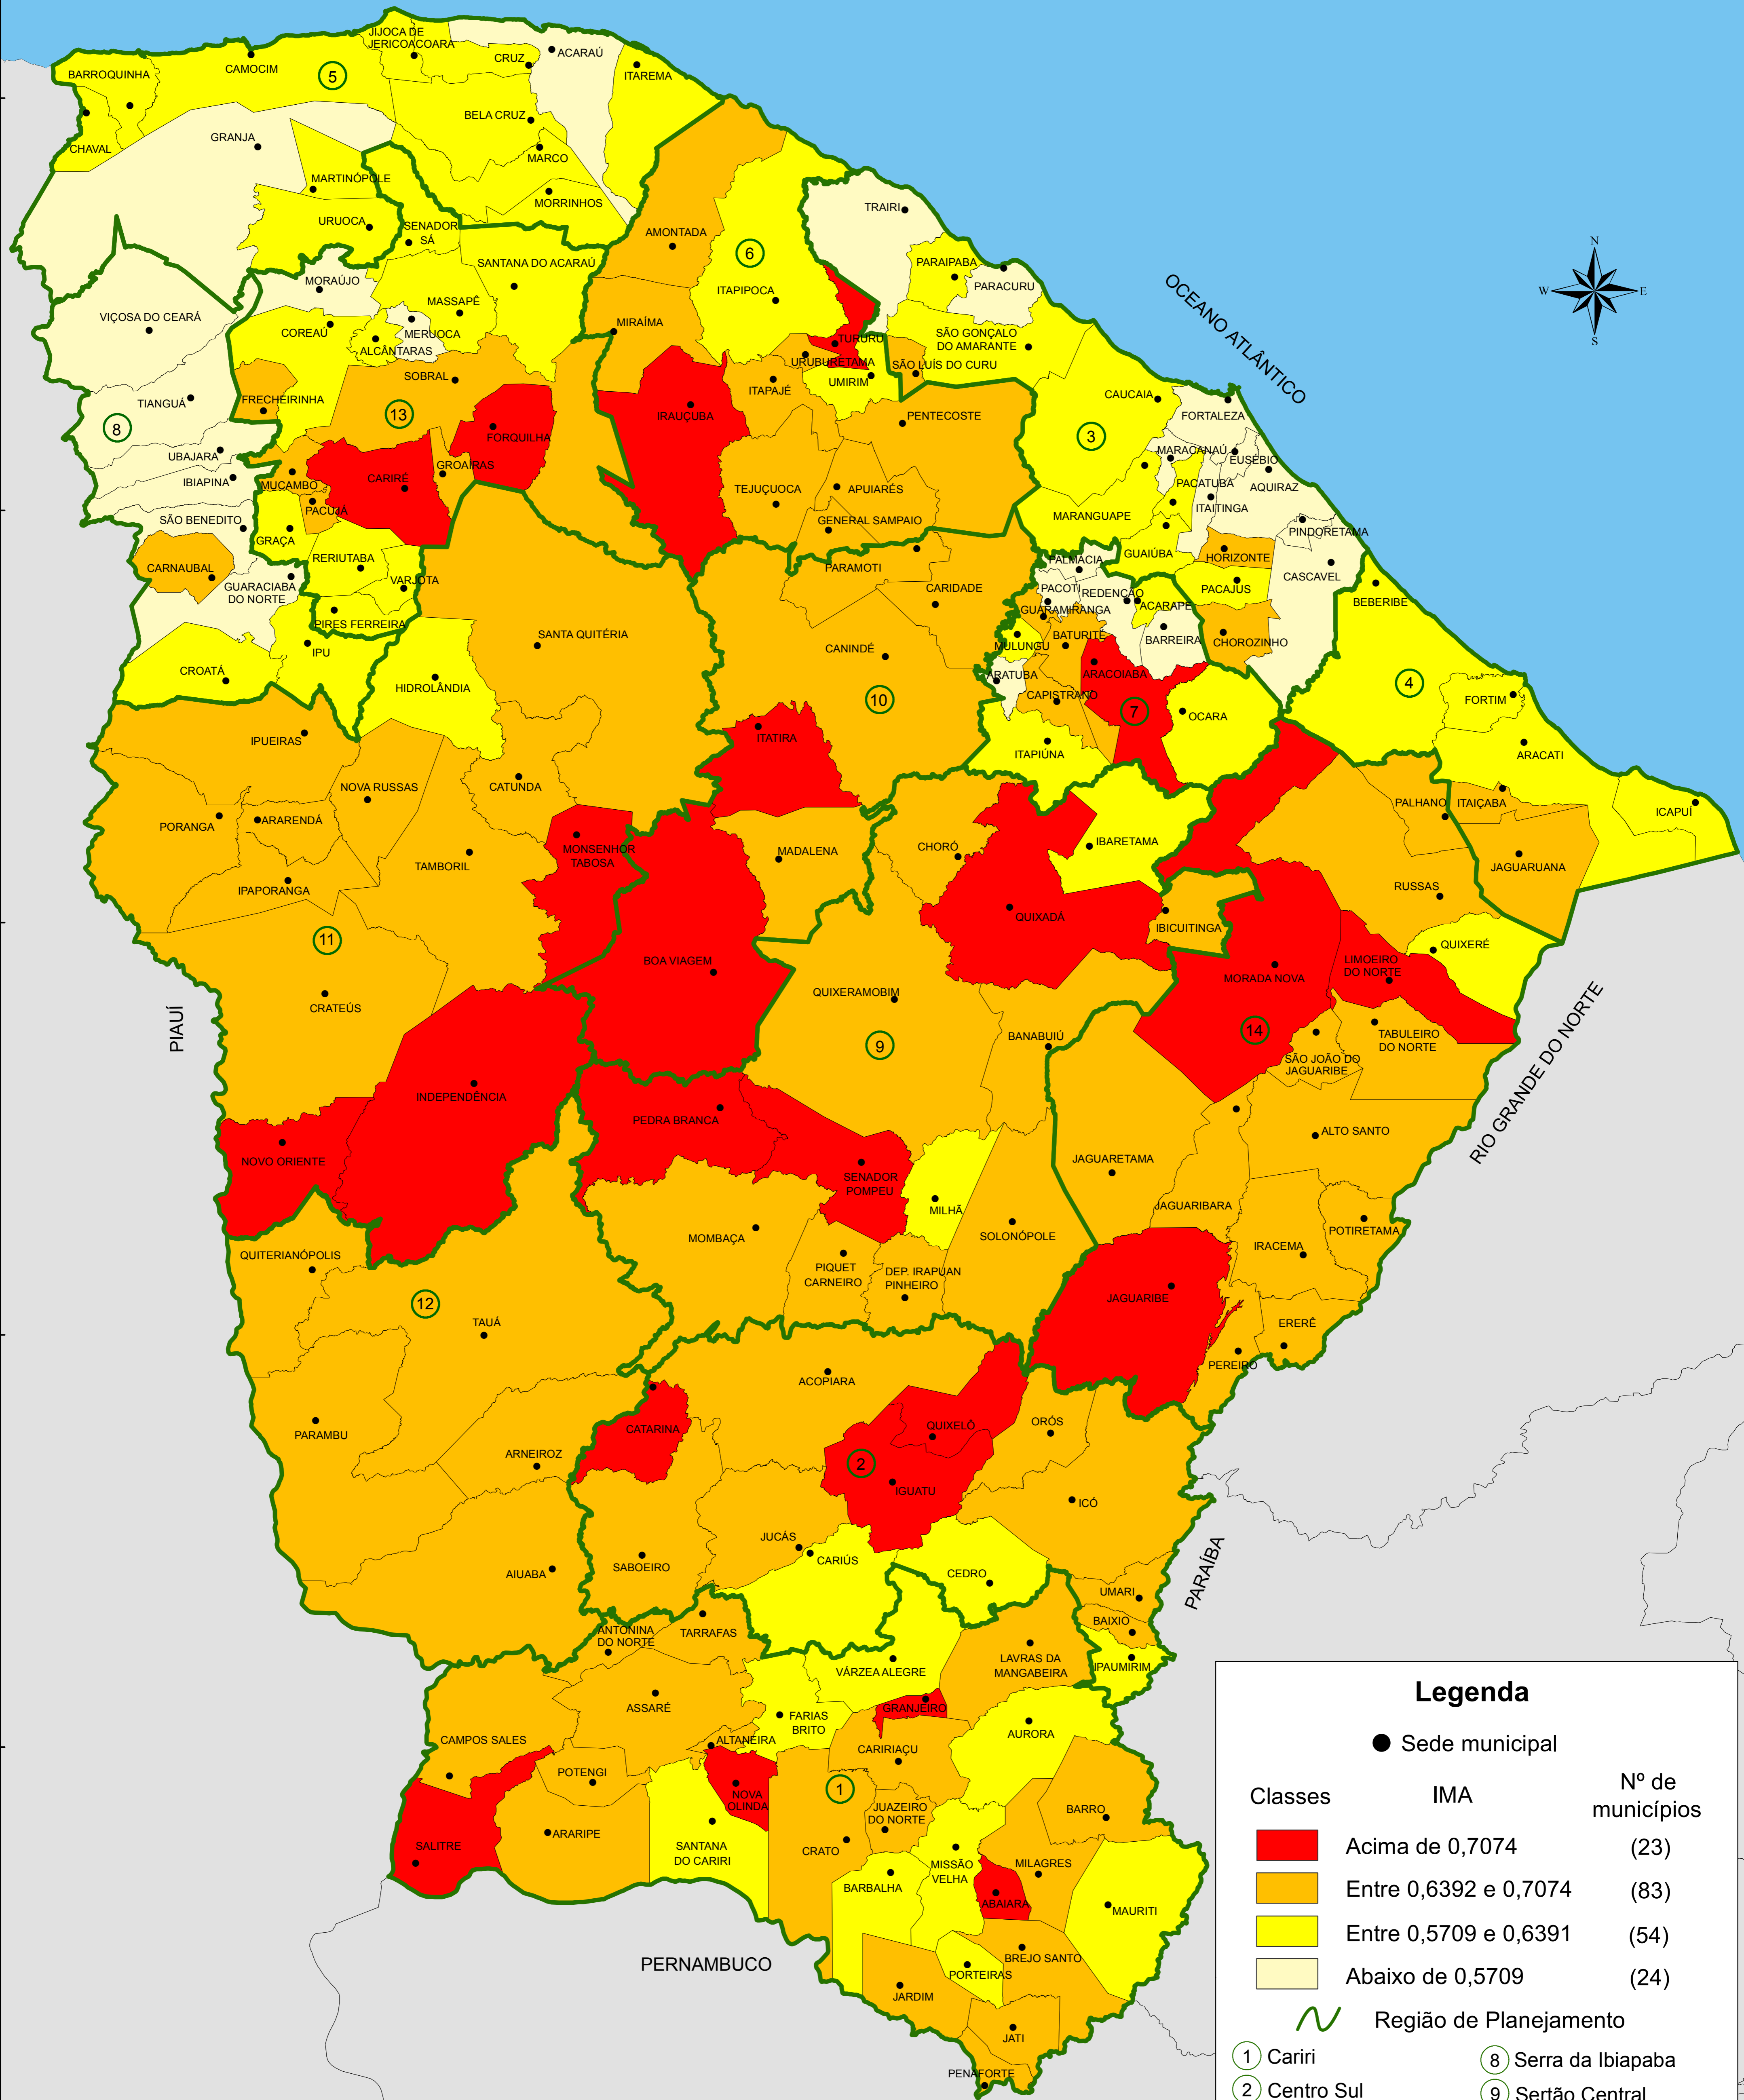

# ÍNDICE MUNICIPAL DE ALERTA - IMA JANEIRO A JUNHO - 2020

## Legenda

● Sede municipal

Classes	IMA	Nº de municípios
<span style="display:inline-block; width:15px; height:15px; background-color:red; border:1px solid black;"></span>	Acima de 0,7074	(23)
<span style="display:inline-block; width:15px; height:15px; background-color:orange; border:1px solid black;"></span>	Entre 0,6392 e 0,7074	(83)
<span style="display:inline-block; width:15px; height:15px; background-color:yellow; border:1px solid black;"></span>	Entre 0,5709 e 0,6391	(54)
<span style="display:inline-block; width:15px; height:15px; background-color:lightyellow; border:1px solid black;"></span>	Abaixo de 0,5709	(24)

Região de Planejamento

- |                                  |                       |
|----------------------------------|-----------------------|
| ① Cariri                         | ⑧ Serra da Ibiapaba   |
| ② Centro Sul                     | ⑨ Sertão Central      |
| ③ Grande Fortaleza               | ⑩ Sertão de Canindé   |
| ④ Litoral Leste                  | ⑪ Sertão dos Crateús  |
| ⑤ Litoral Norte                  | ⑫ Sertão dos Inhamuns |
| ⑥ Litoral Oeste/<br>Vale do Curu | ⑬ Sertão de Sobral    |
| ⑦ Maciço de Baturité             | ⑭ Vale do Jaguaribe   |