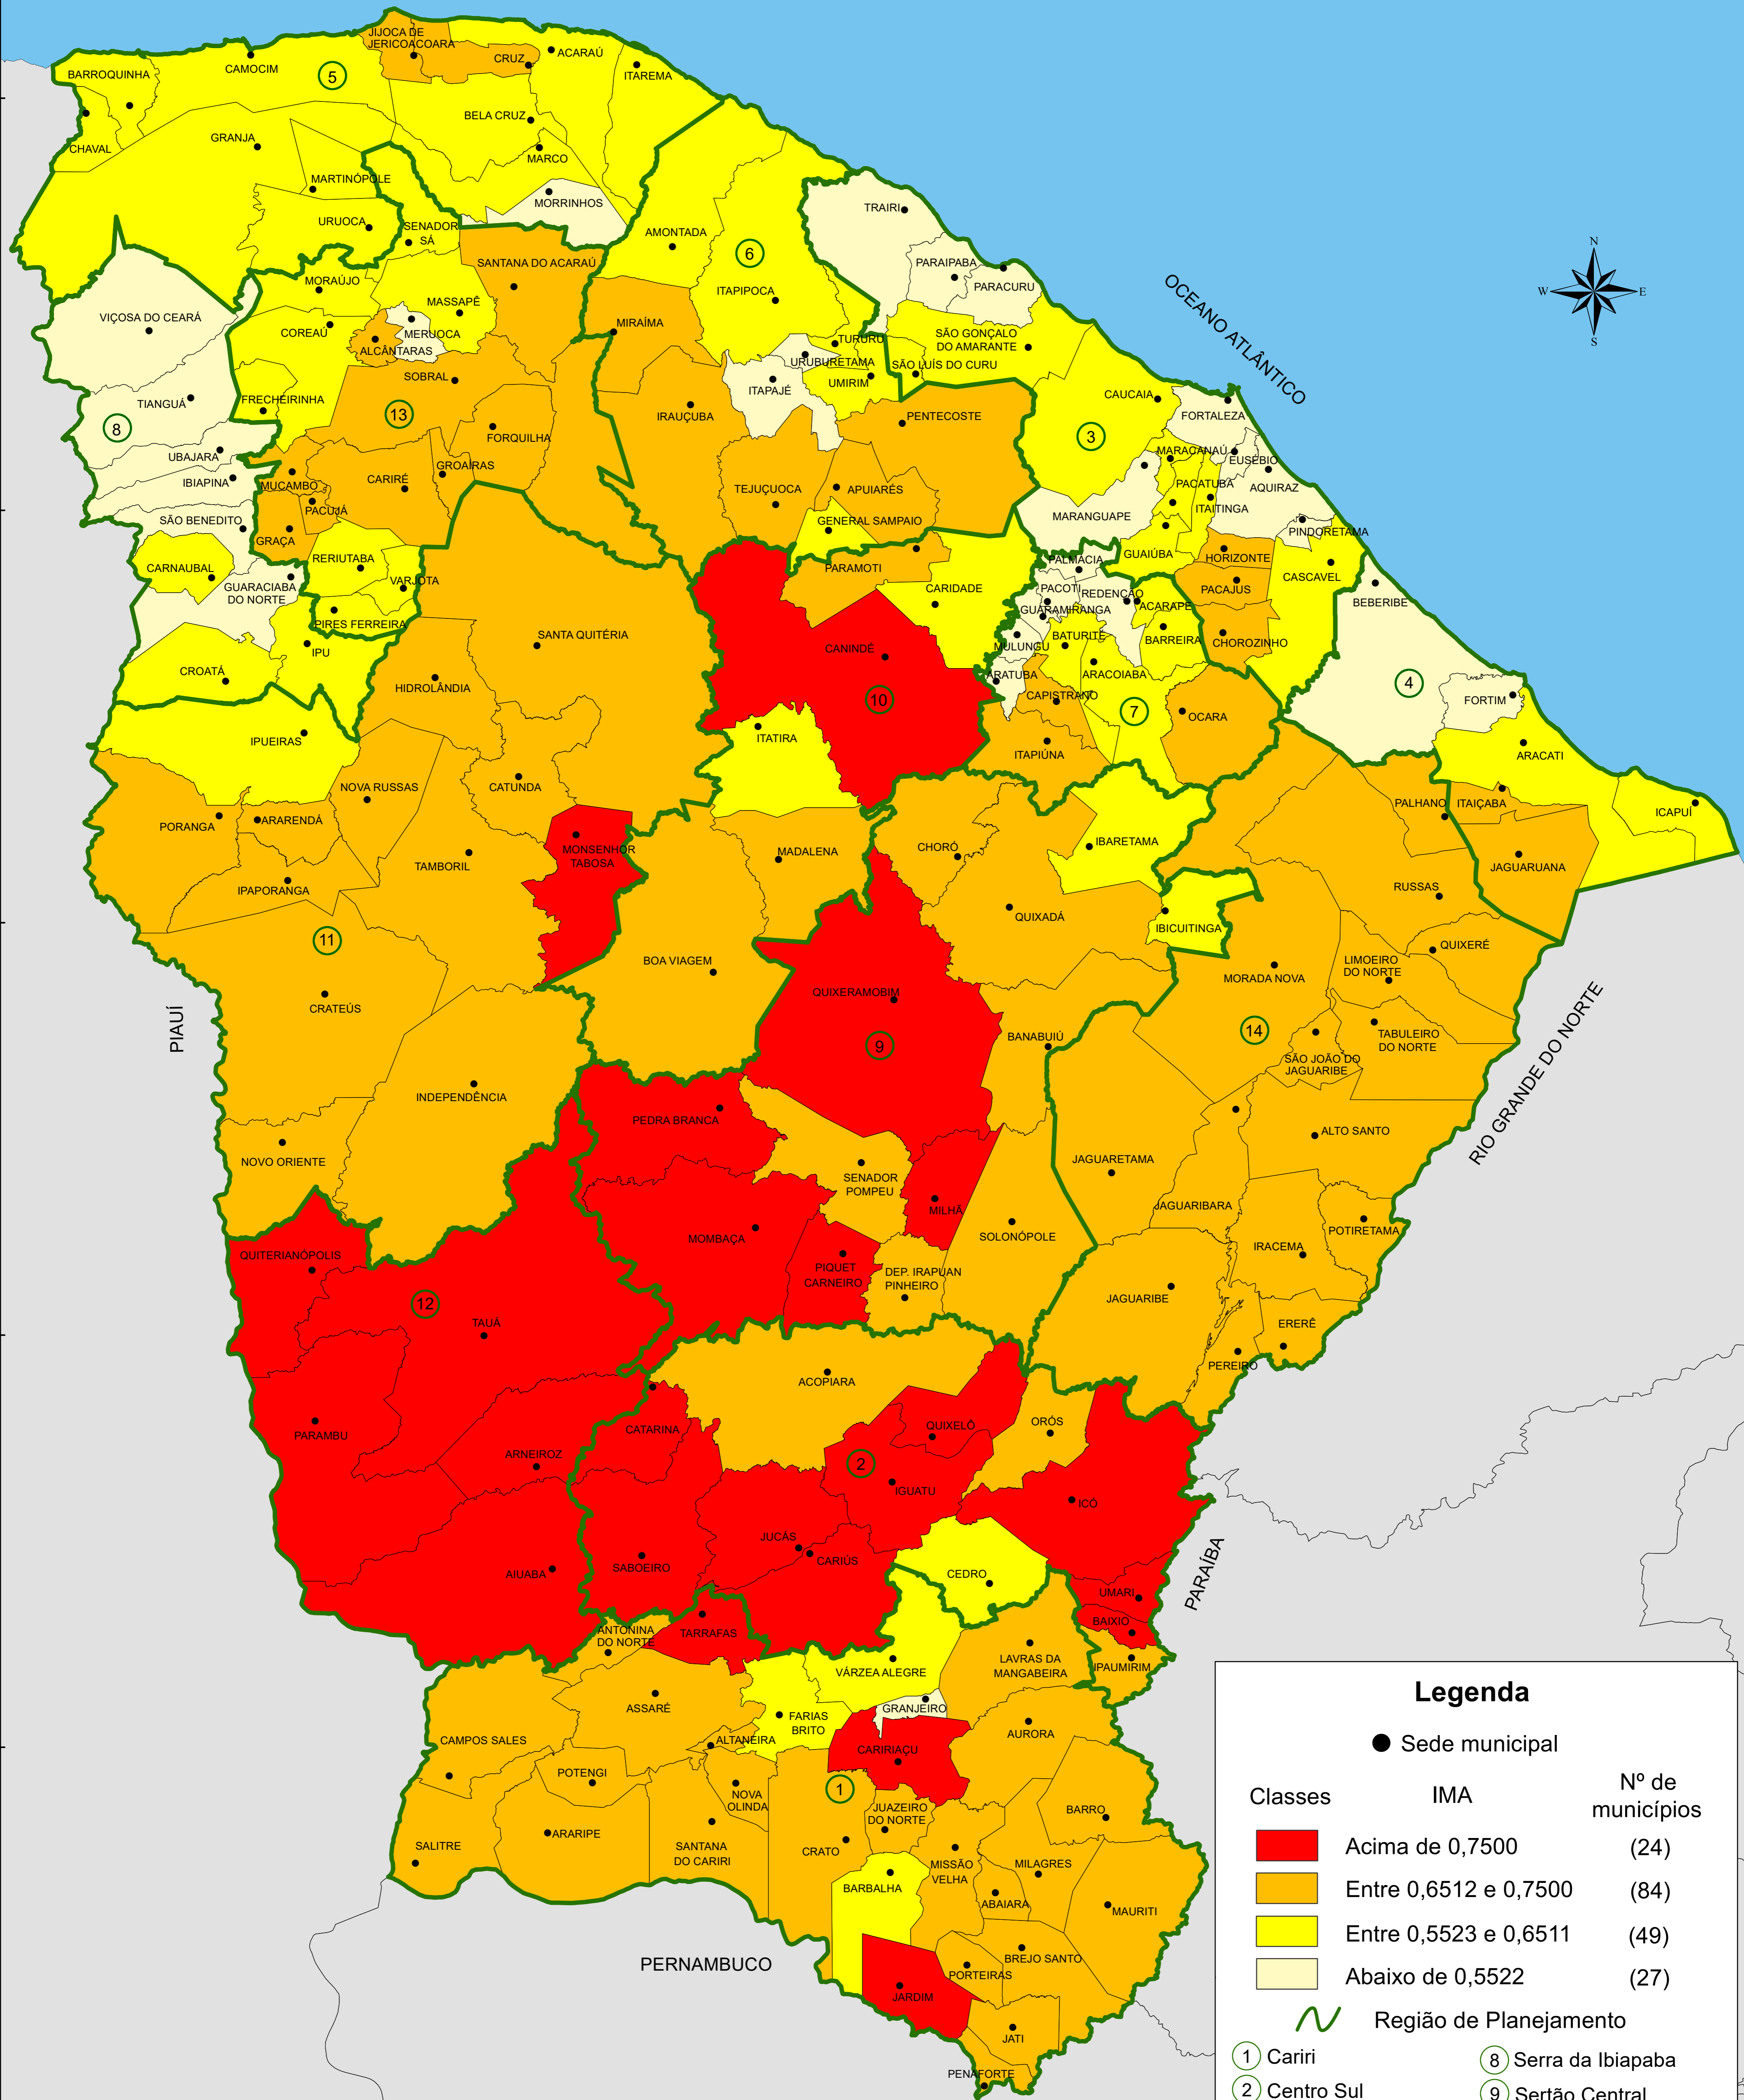

ÍNDICE MUNICIPAL DE ALERTA - IMA JANEIRO A JUNHO - 2019

Legenda

Classes	IMA	Nº de municípios
	Acima de 0,7500	(24)
	Entre 0,6512 e 0,7500	(84)
	Entre 0,5523 e 0,6511	(49)
	Abaixo de 0,5522	(27)

Região de Planejamento

- | | |
|----------------------------------|-----------------------|
| ① Cariri | ⑧ Serra da Ibiapaba |
| ② Centro Sul | ⑨ Sertão Central |
| ③ Grande Fortaleza | ⑩ Sertão de Canindé |
| ④ Litoral Leste | ⑪ Sertão dos Crateús |
| ⑤ Litoral Norte | ⑫ Sertão dos Inhamuns |
| ⑥ Litoral Oeste/
Vale do Curu | ⑬ Sertão de Sobral |
| ⑦ Maciço de Baturité | ⑭ Vale do Jaguaribe |