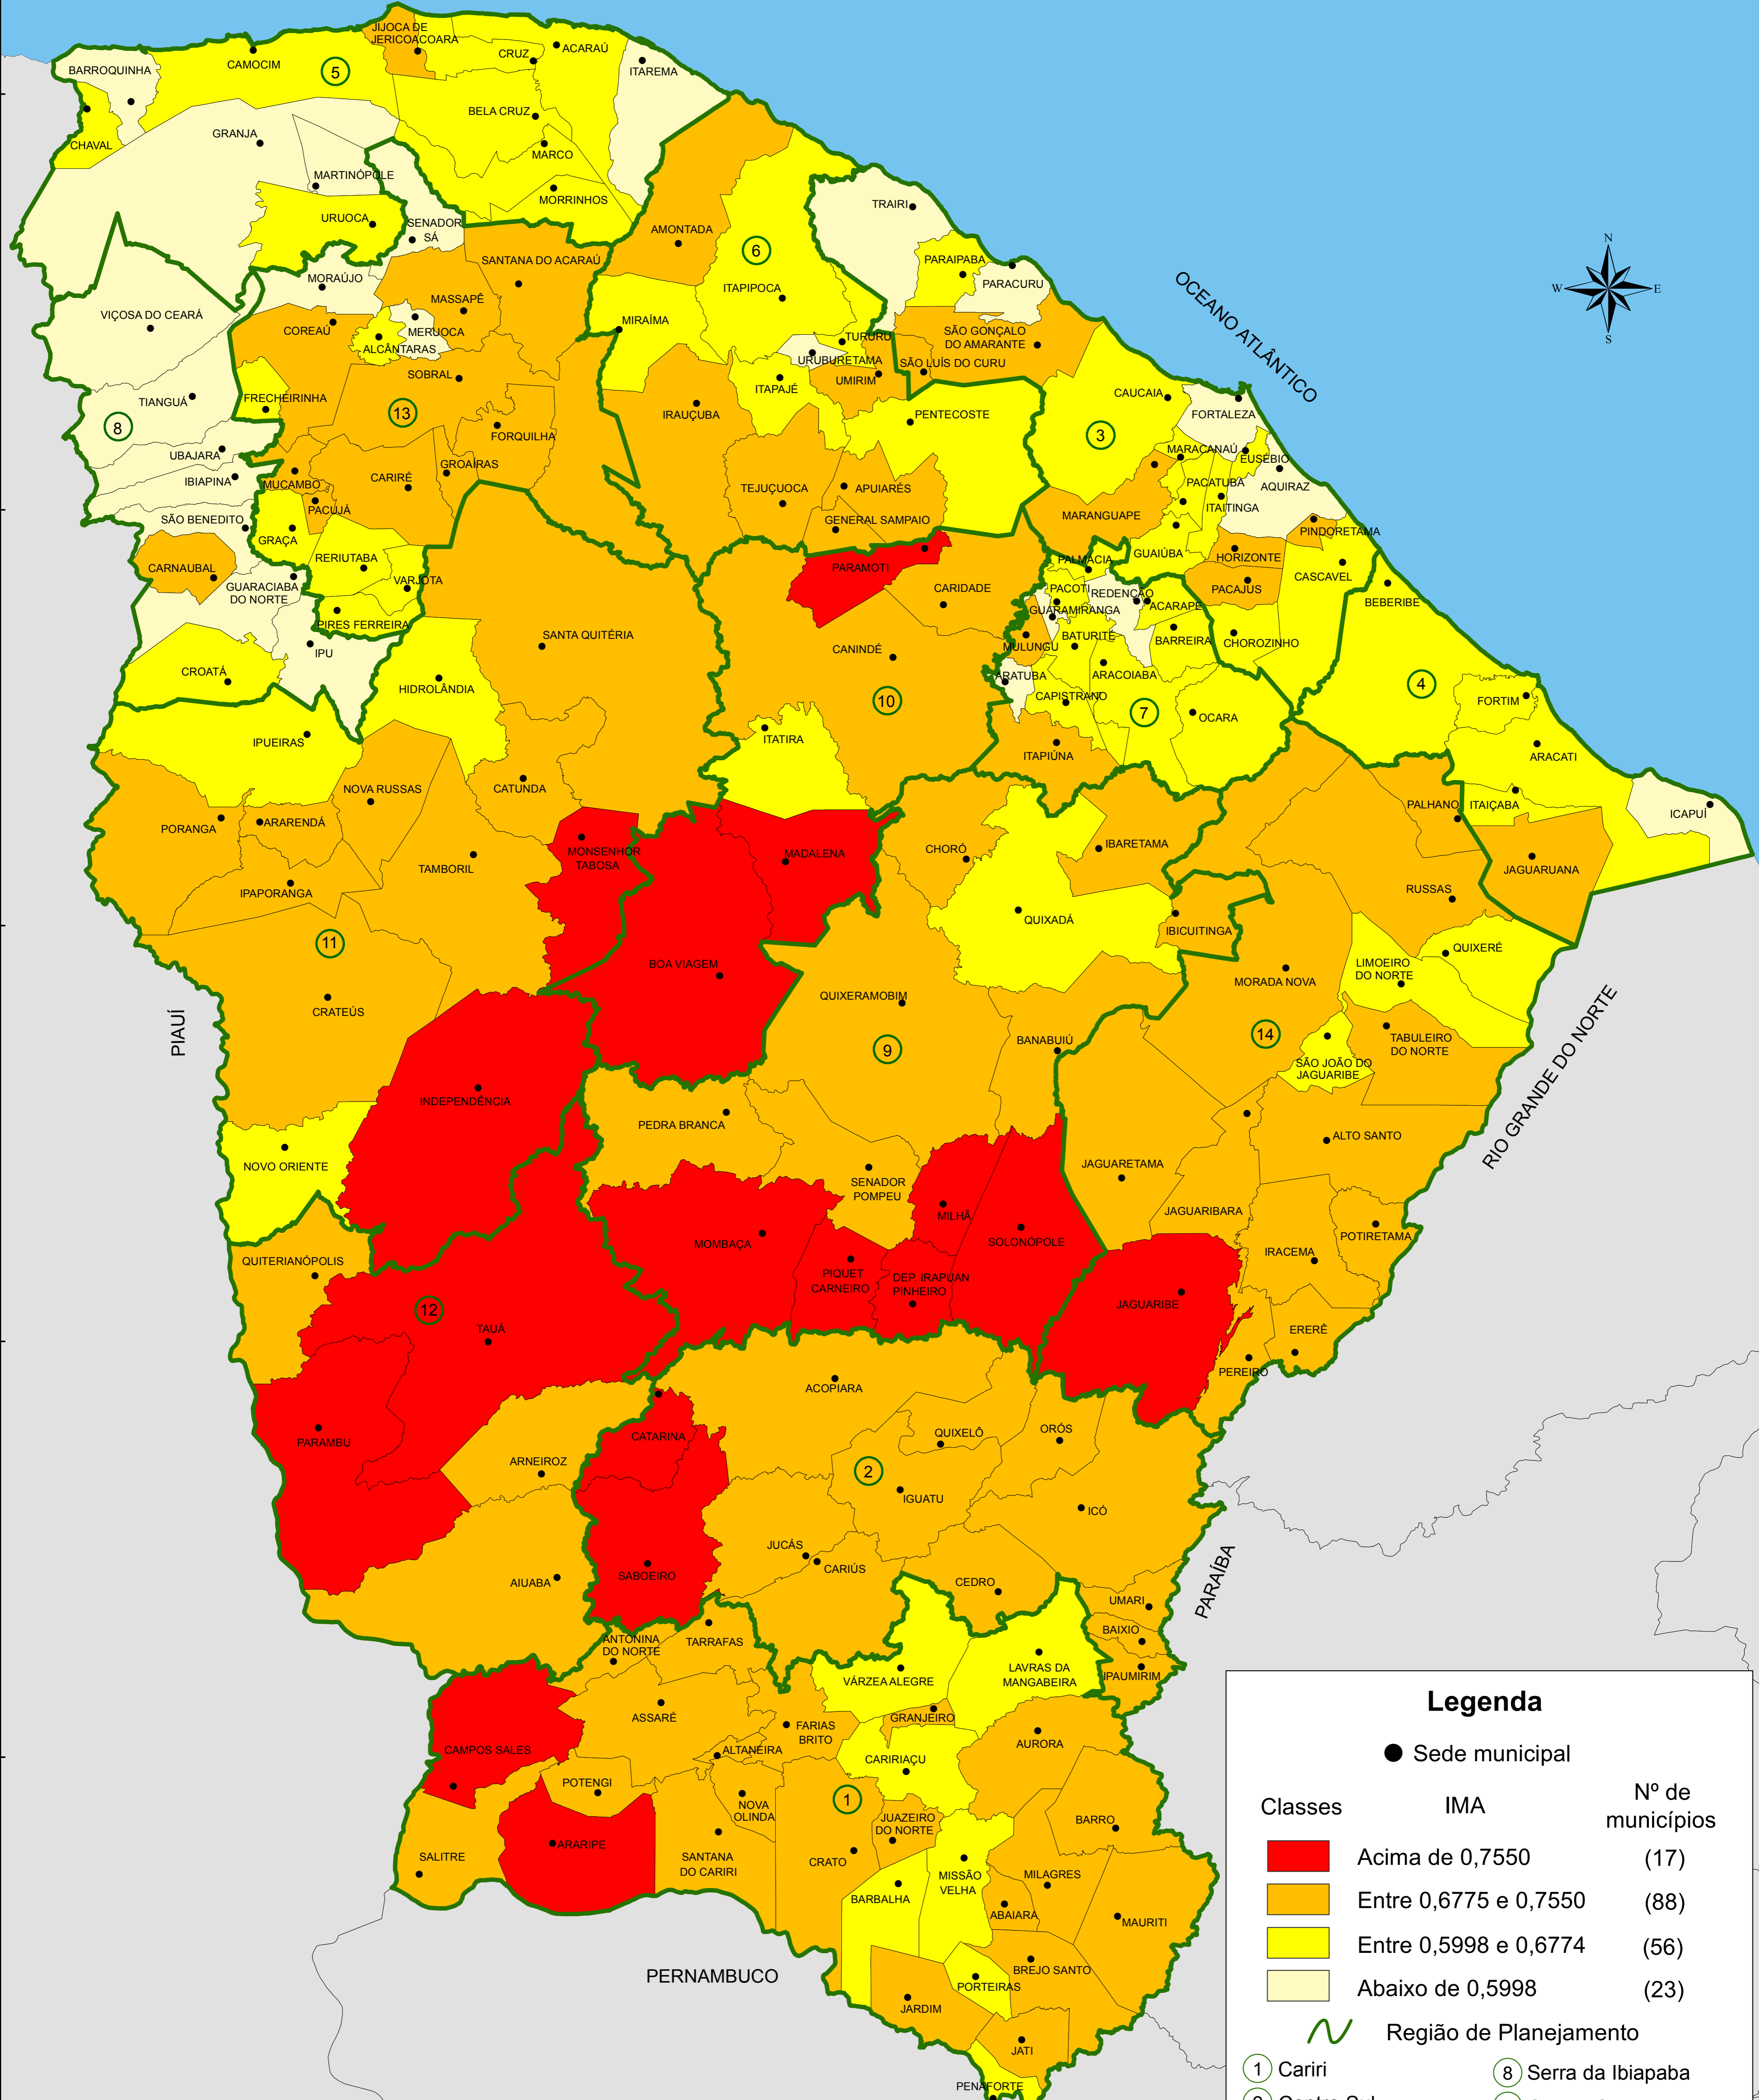

ÍNDICE MUNICIPAL DE ALERTA - IMA JANEIRO A JUNHO - 2018

Legenda

● Sede municipal

Classes	IMA	Nº de municípios
	Acima de 0,7550	(17)
	Entre 0,6775 e 0,7550	(88)
	Entre 0,5998 e 0,6774	(56)
	Abaixo de 0,5998	(23)

Região de Planejamento

- | | |
|----------------------------------|-----------------------|
| ① Cariri | ⑧ Serra da Ibiapaba |
| ② Centro Sul | ⑨ Sertão Central |
| ③ Grande Fortaleza | ⑩ Sertão de Canindé |
| ④ Litoral Leste | ⑪ Sertão dos Crateús |
| ⑤ Litoral Norte | ⑫ Sertão dos Inhamuns |
| ⑥ Litoral Oeste/
Vale do Curu | ⑬ Sertão de Sobral |
| ⑦ Maciço de Baturité | ⑭ Vale do Jaguaribe |