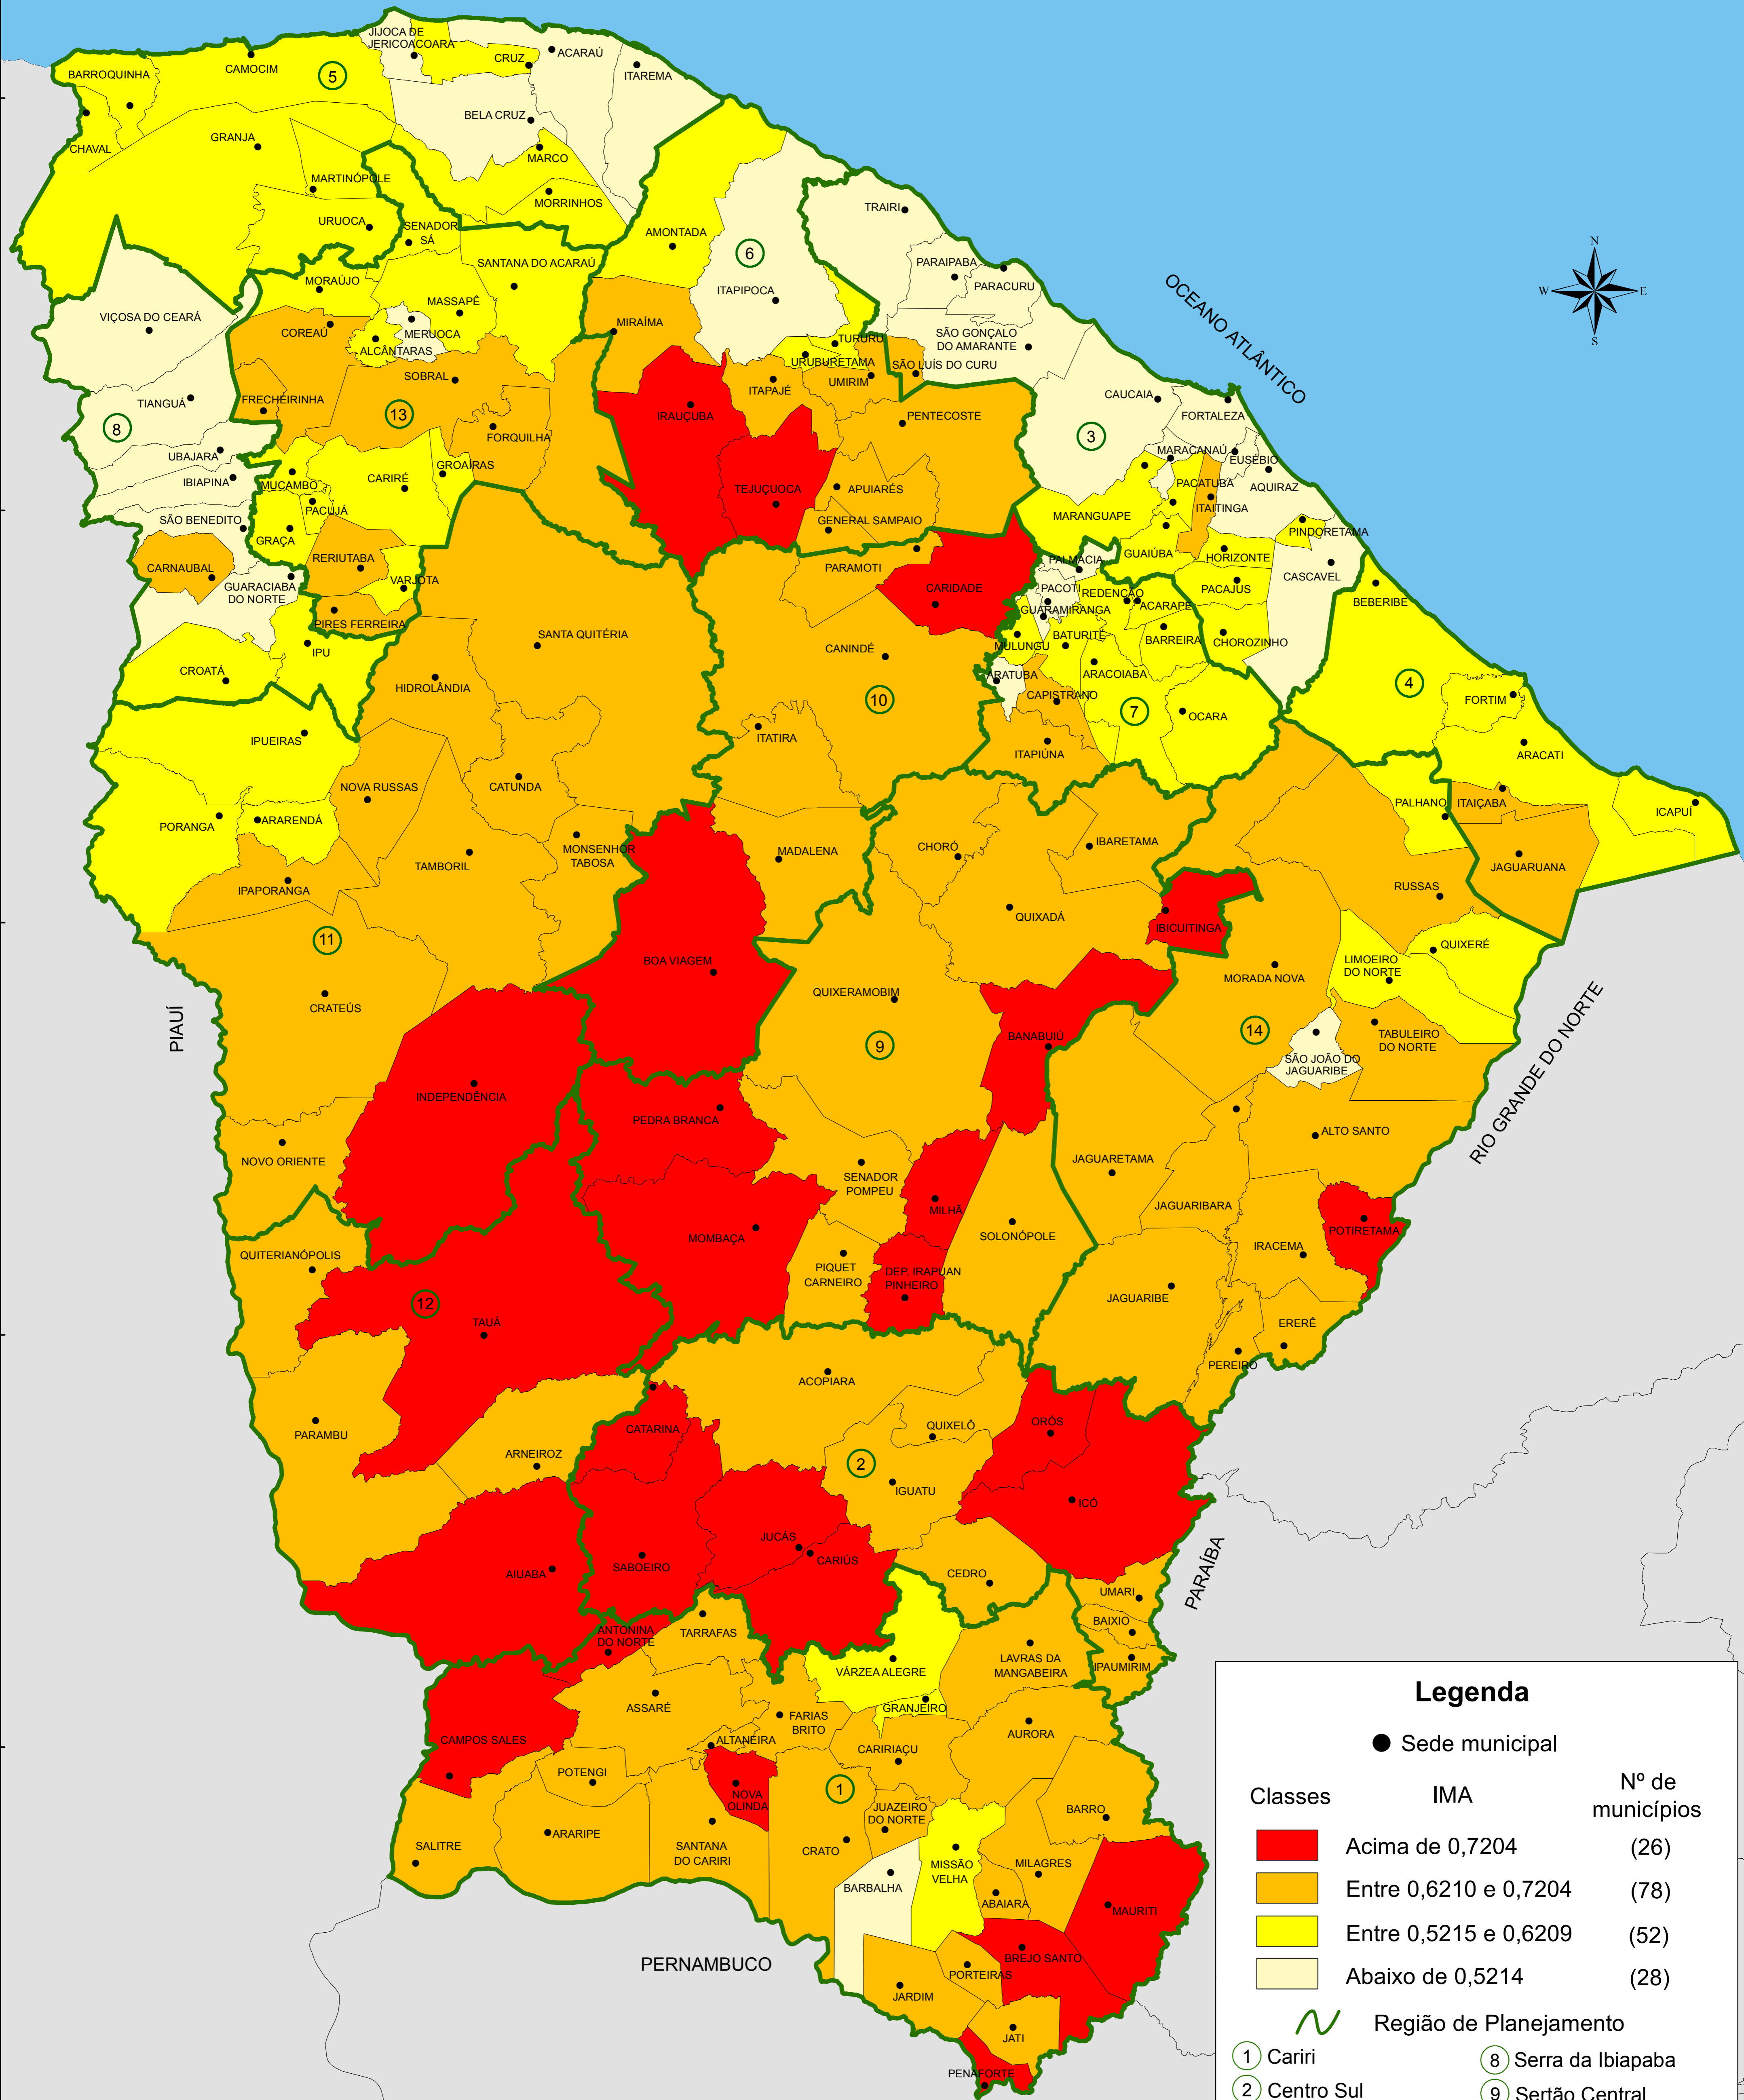

ÍNDICE MUNICIPAL DE ALERTA - IMA JANEIRO A JUNHO - 2016

Legenda

● Sede municipal

Classes	IMA	Nº de municípios
	Acima de 0,7204	(26)
	Entre 0,6210 e 0,7204	(78)
	Entre 0,5215 e 0,6209	(52)
	Abaixo de 0,5214	(28)

~ Região de Planejamento

- | | |
|----------------------------------|-----------------------|
| ① Cariri | ⑧ Serra da Ibiapaba |
| ② Centro Sul | ⑨ Sertão Central |
| ③ Grande Fortaleza | ⑩ Sertão de Canindé |
| ④ Litoral Leste | ⑪ Sertão dos Crateús |
| ⑤ Litoral Norte | ⑫ Sertão dos Inhamuns |
| ⑥ Litoral Oeste/
Vale do Curu | ⑬ Sertão de Sobral |
| ⑦ Maciço de Baturité | ⑭ Vale do Jaguaribe |