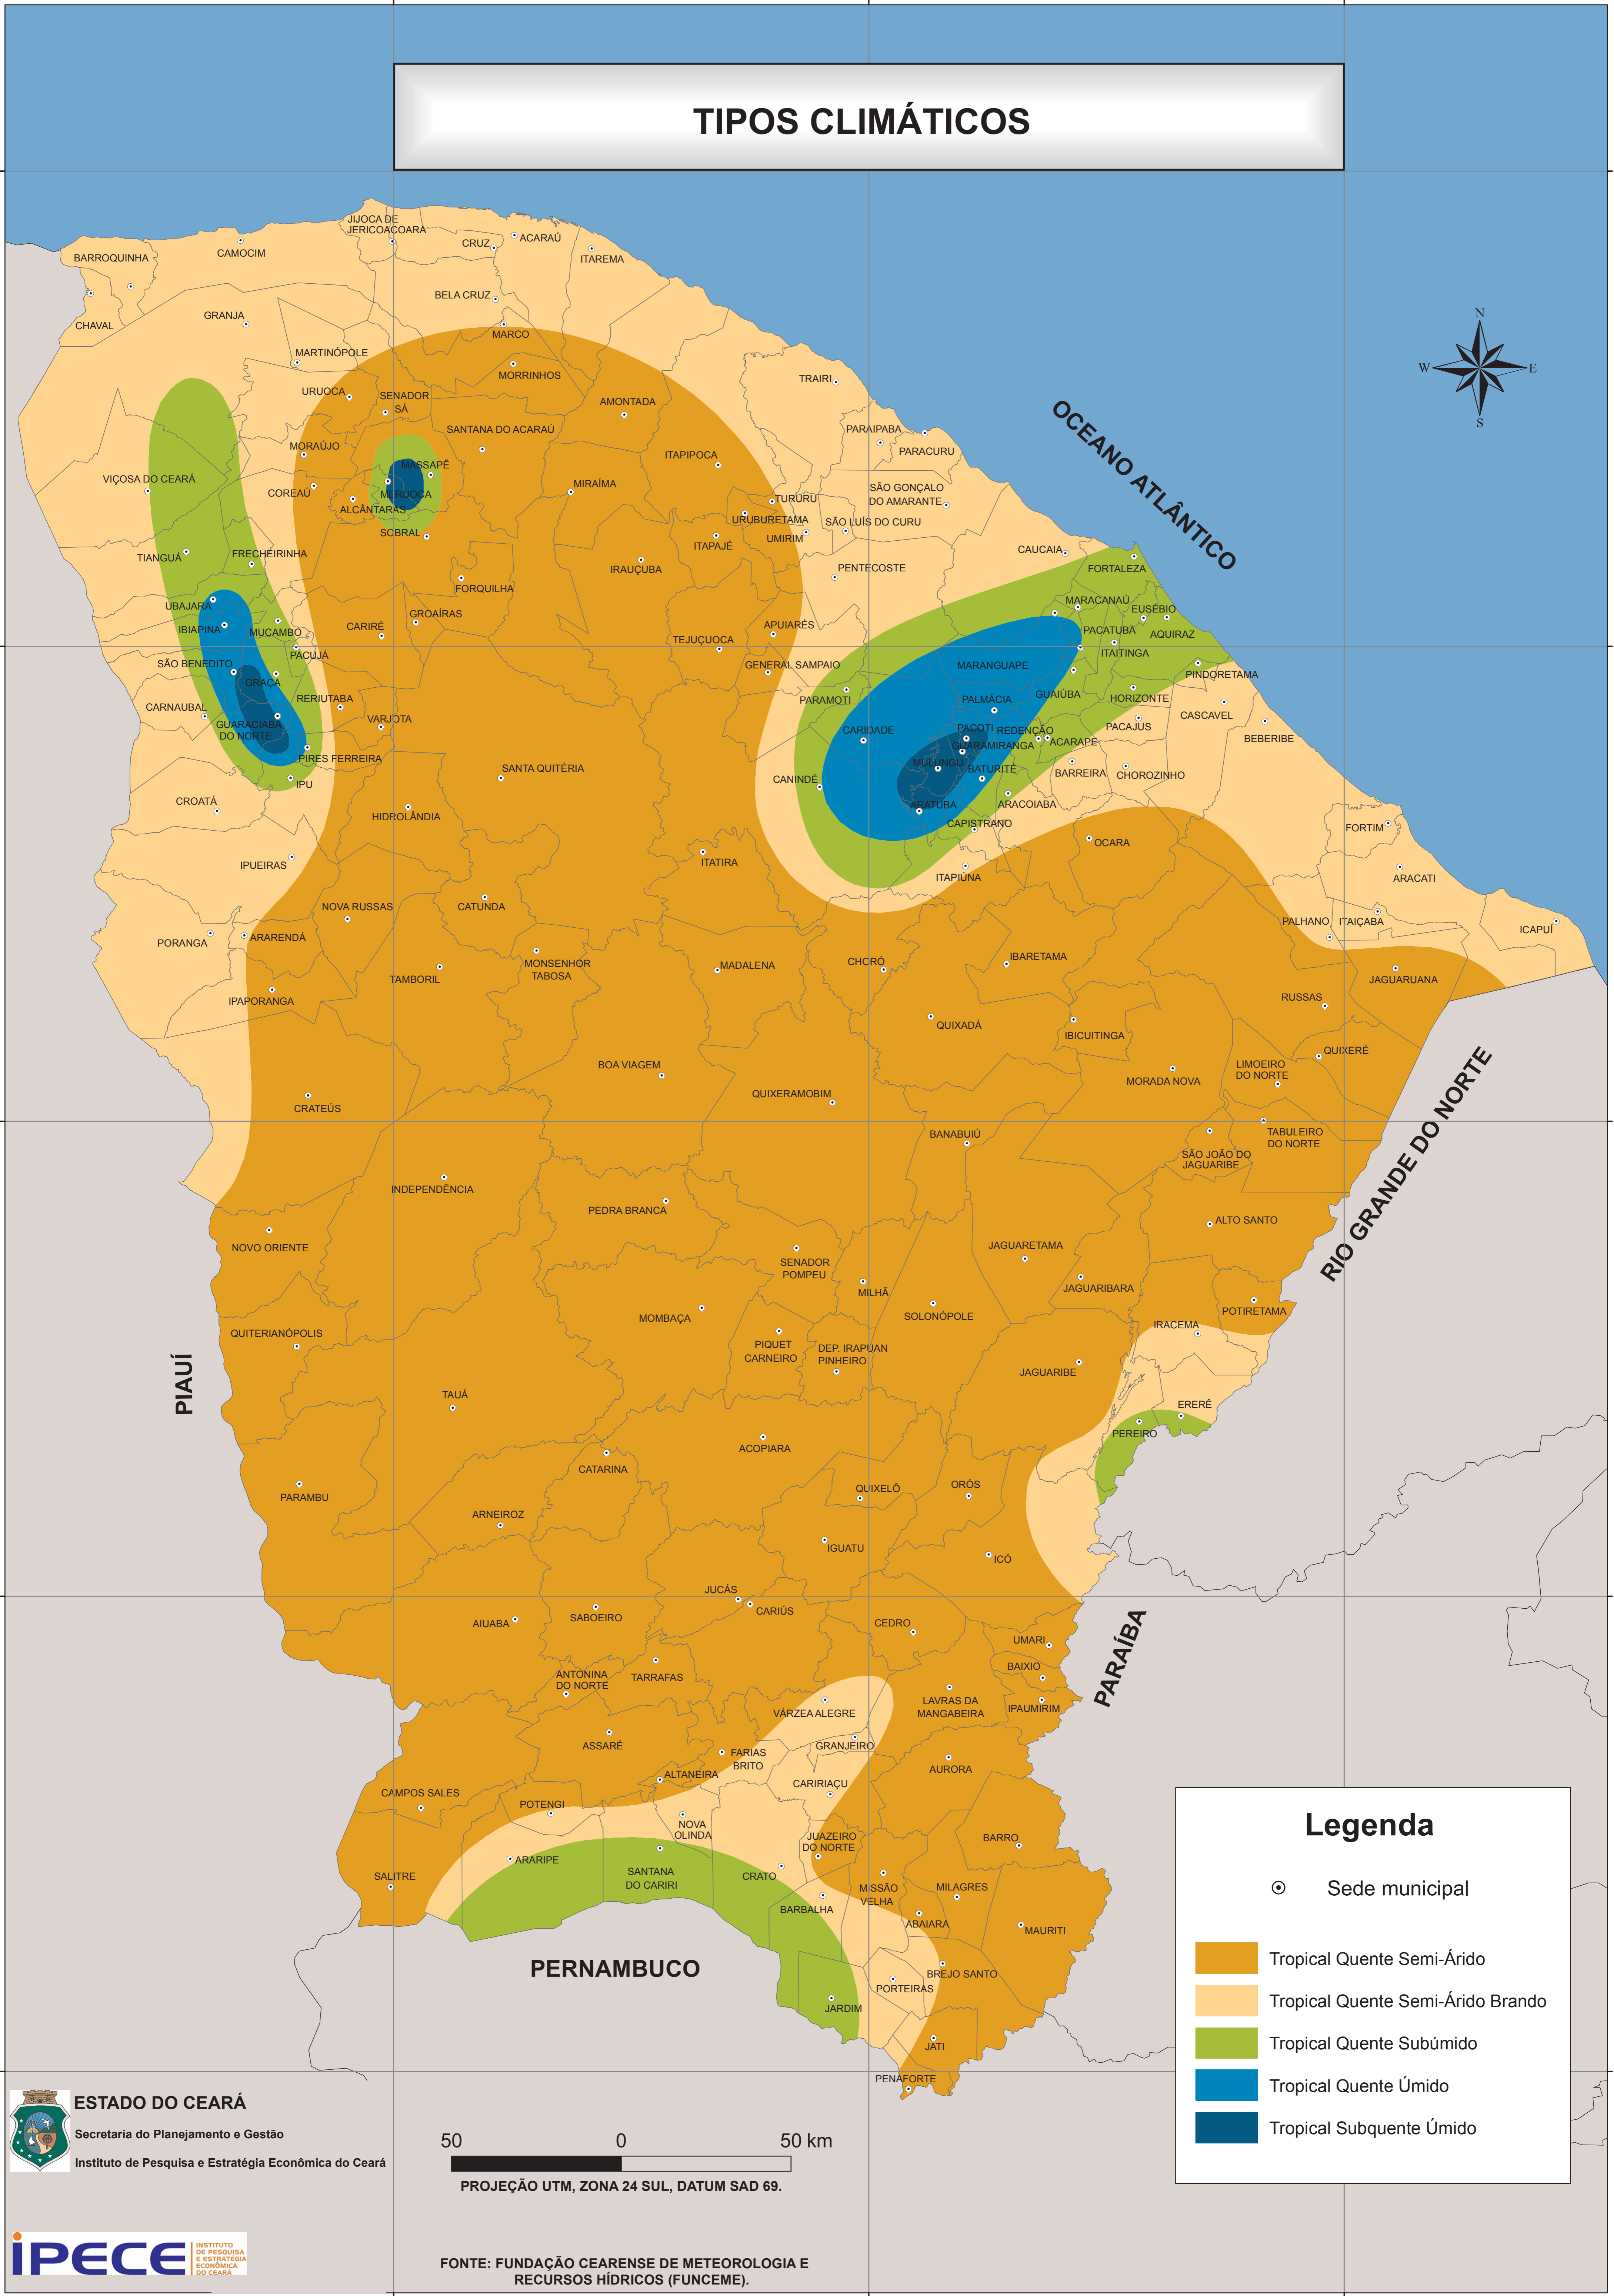

TIPOS CLIMÁTICOS

Legenda

⊙ Sede municipal

- Tropical Quente Semi-Árido
- Tropical Quente Semi-Árido Brando
- Tropical Quente Subúmido
- Tropical Quente Úmido
- Tropical Subquente Úmido