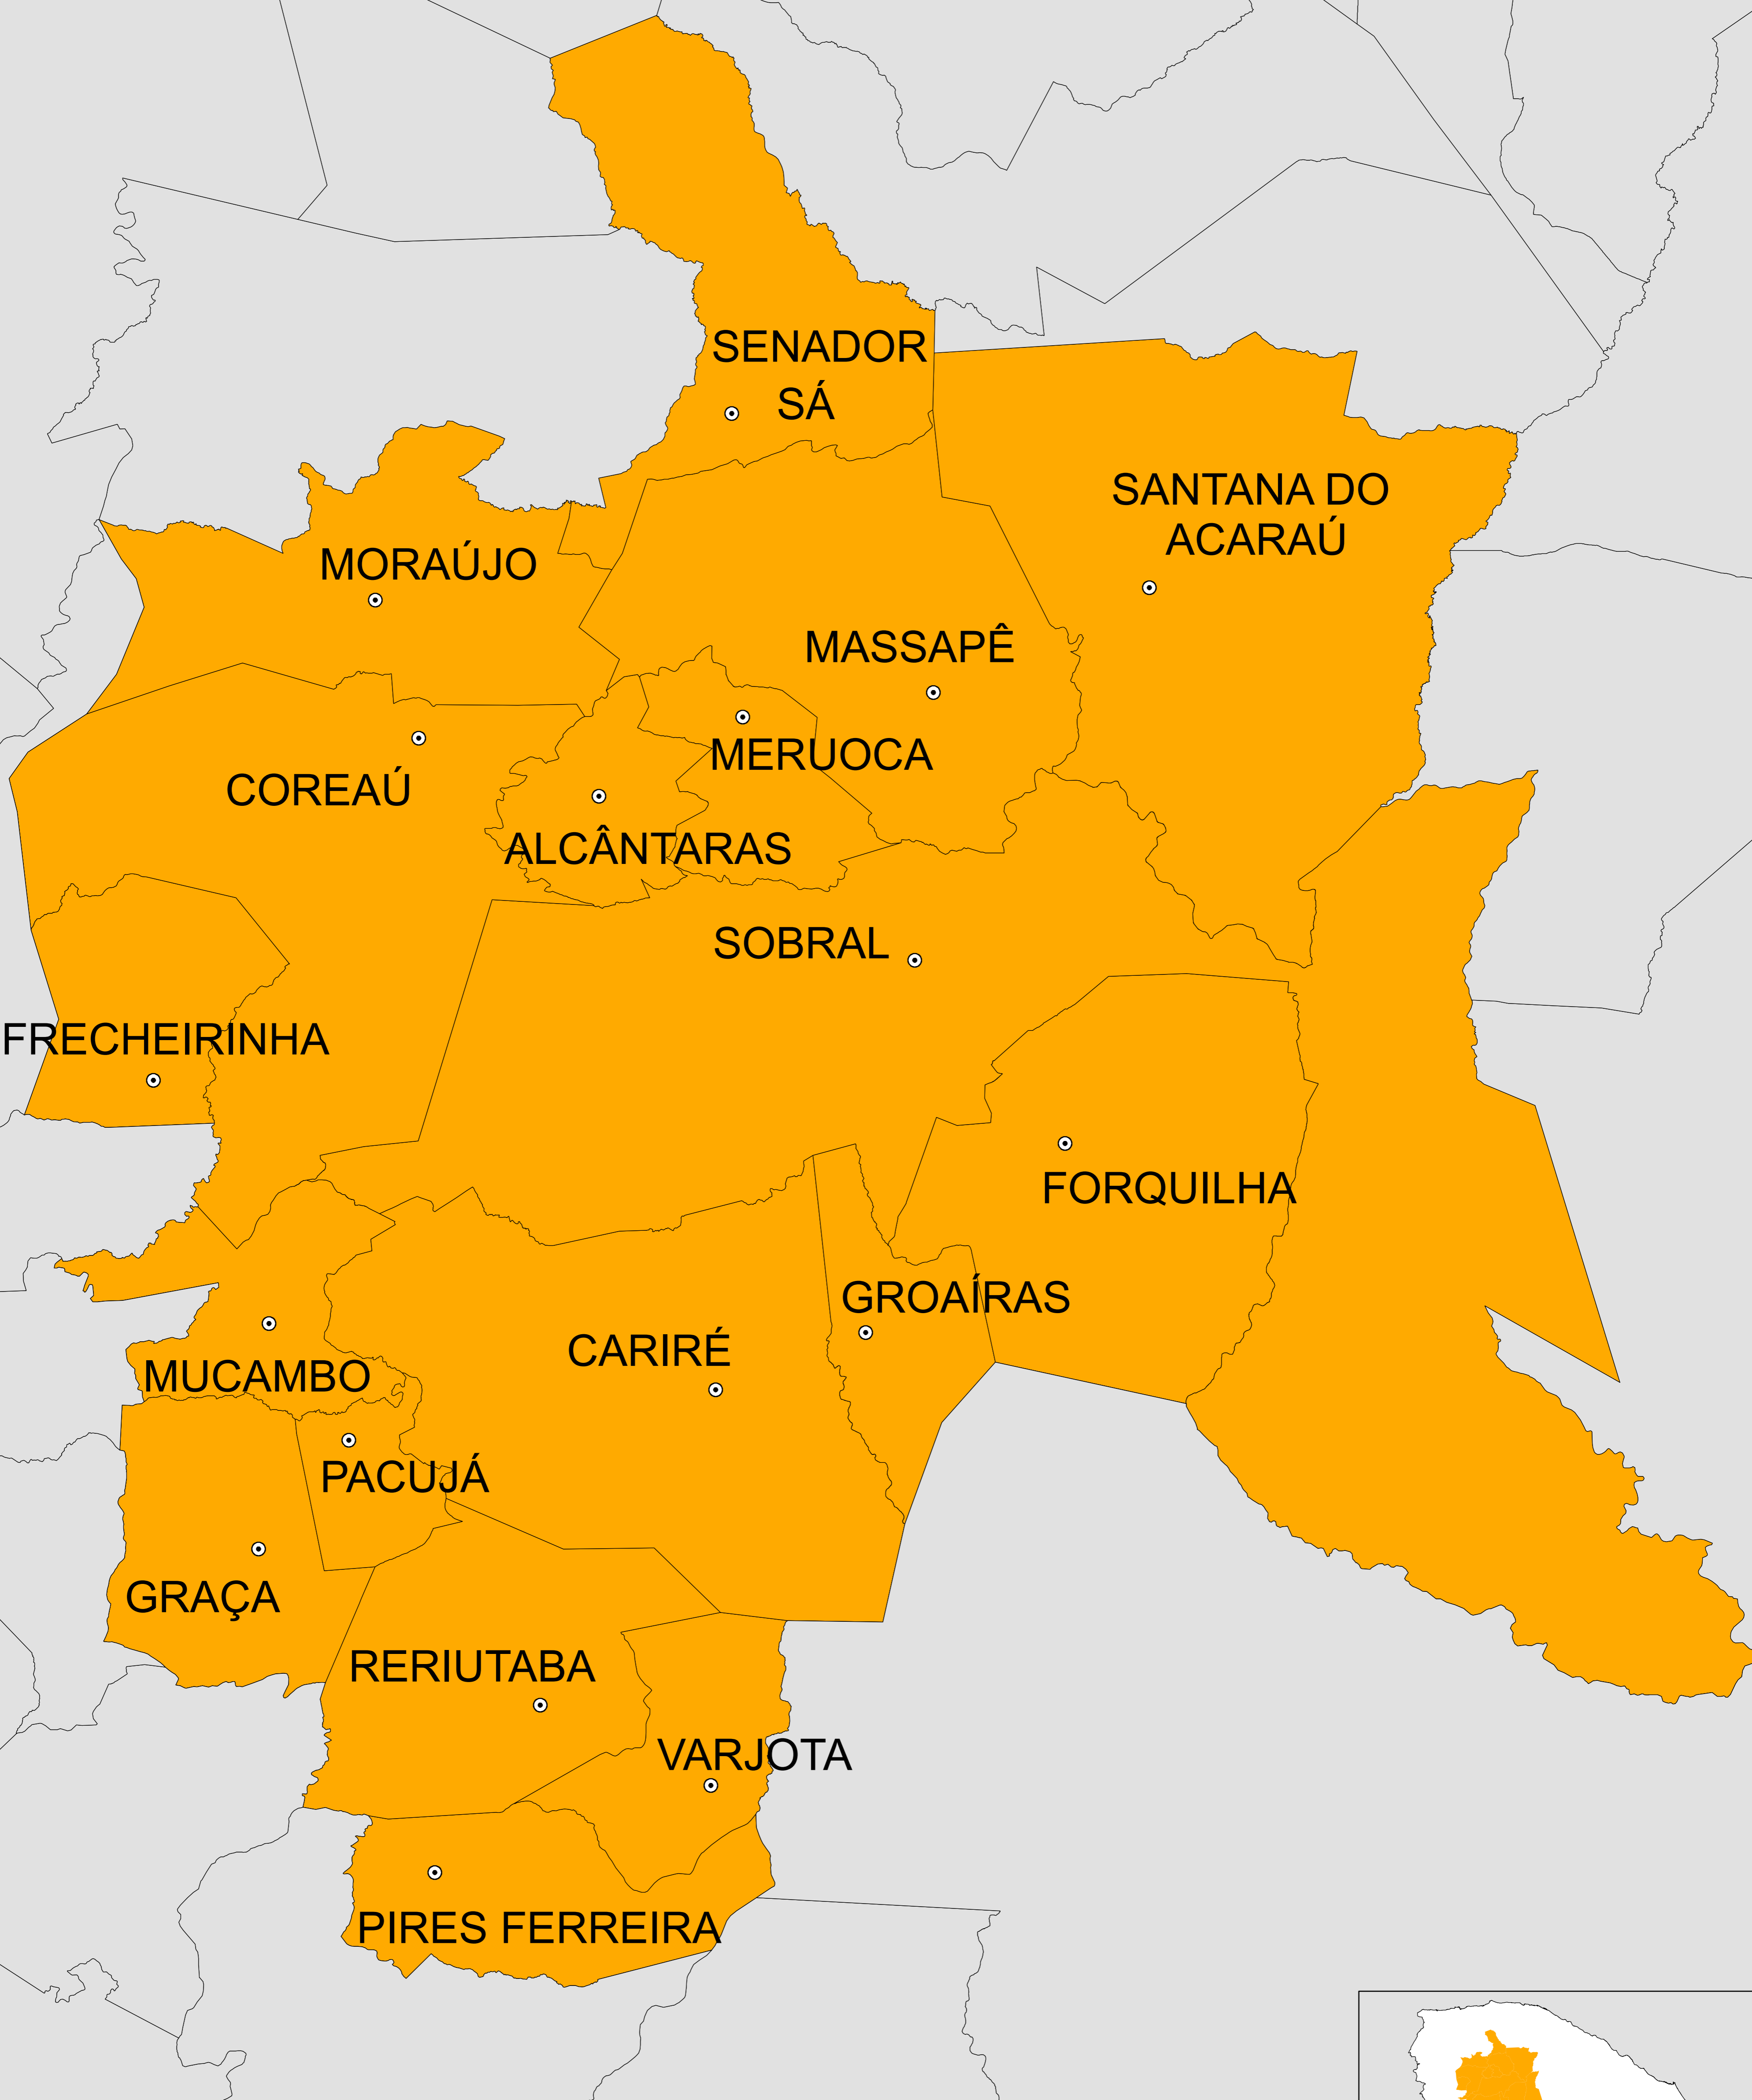

-40°50'0"

-40°25'0"

-40°0'0"

REGIÃO METROPOLITANA DE SOBRAL

-3°0'0"

-3°30'0"

-4°0'0"

-4°30'0"

Legenda

⊙ Sede municipal

Região Metropolitana de Sobral

IPECE INSTITUTO DE PESQUISA E ESTRATÉGIA ECONÔMICA DO CEARÁ

 **CEARÁ** GOVERNO DO ESTADO
SECRETARIA DO PLANEJAMENTO E GESTÃO

FONTE: INSTITUTO DE PESQUISA E ESTRATÉGIA ECONÔMICA DO CEARÁ - IPECE.