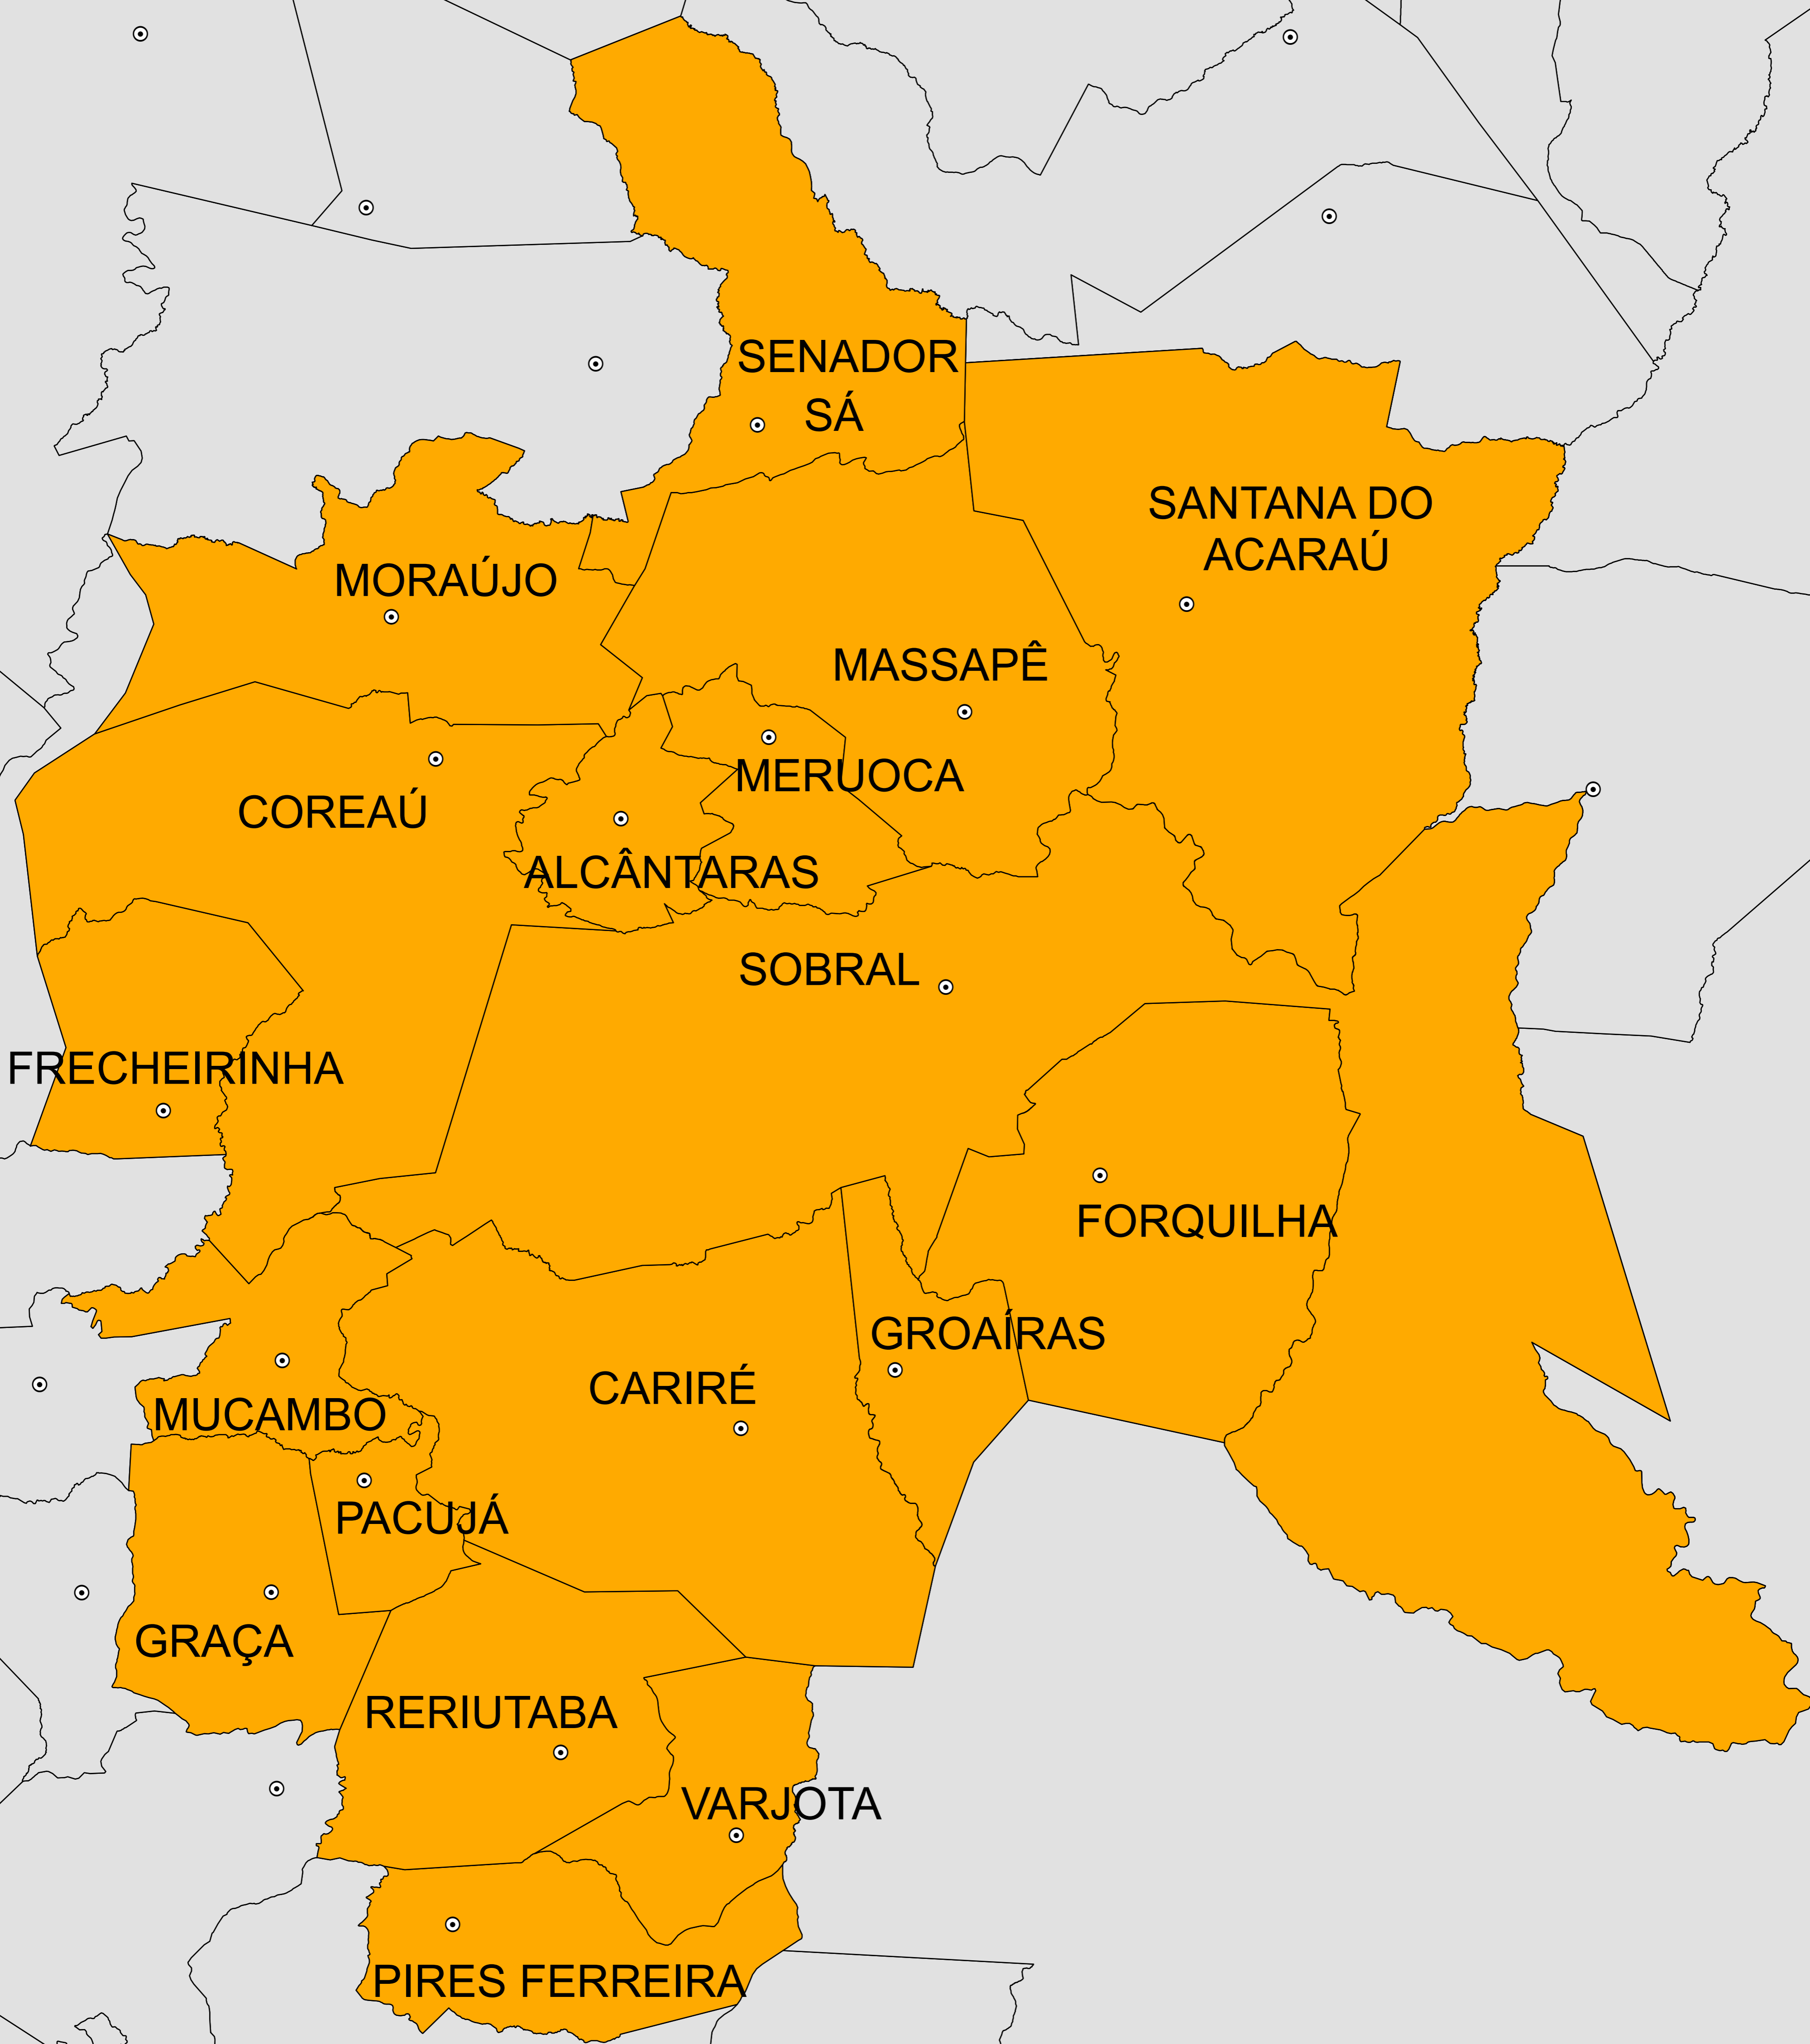

-40°50'0"

-40°25'0"

-40°00"

REGIÃO METROPOLITANA DE SOBRAL

-3°00"

-3°30"

-4°00"

-4°30"

IPECE INSTITUTO DE PESQUISA E ESTRATÉGIA ECONÔMICA DO CEARÁ

GOVERNO DO ESTADO DO CEARÁ
Secretaria do Planejamento e Gestão

FONTE: INSTITUTO DE PESQUISA E ESTRATÉGIA ECONÔMICA DO CEARÁ - IPECE.

Legenda

- ⊙ Sede municipal
- Região Metropolitana de Sobral