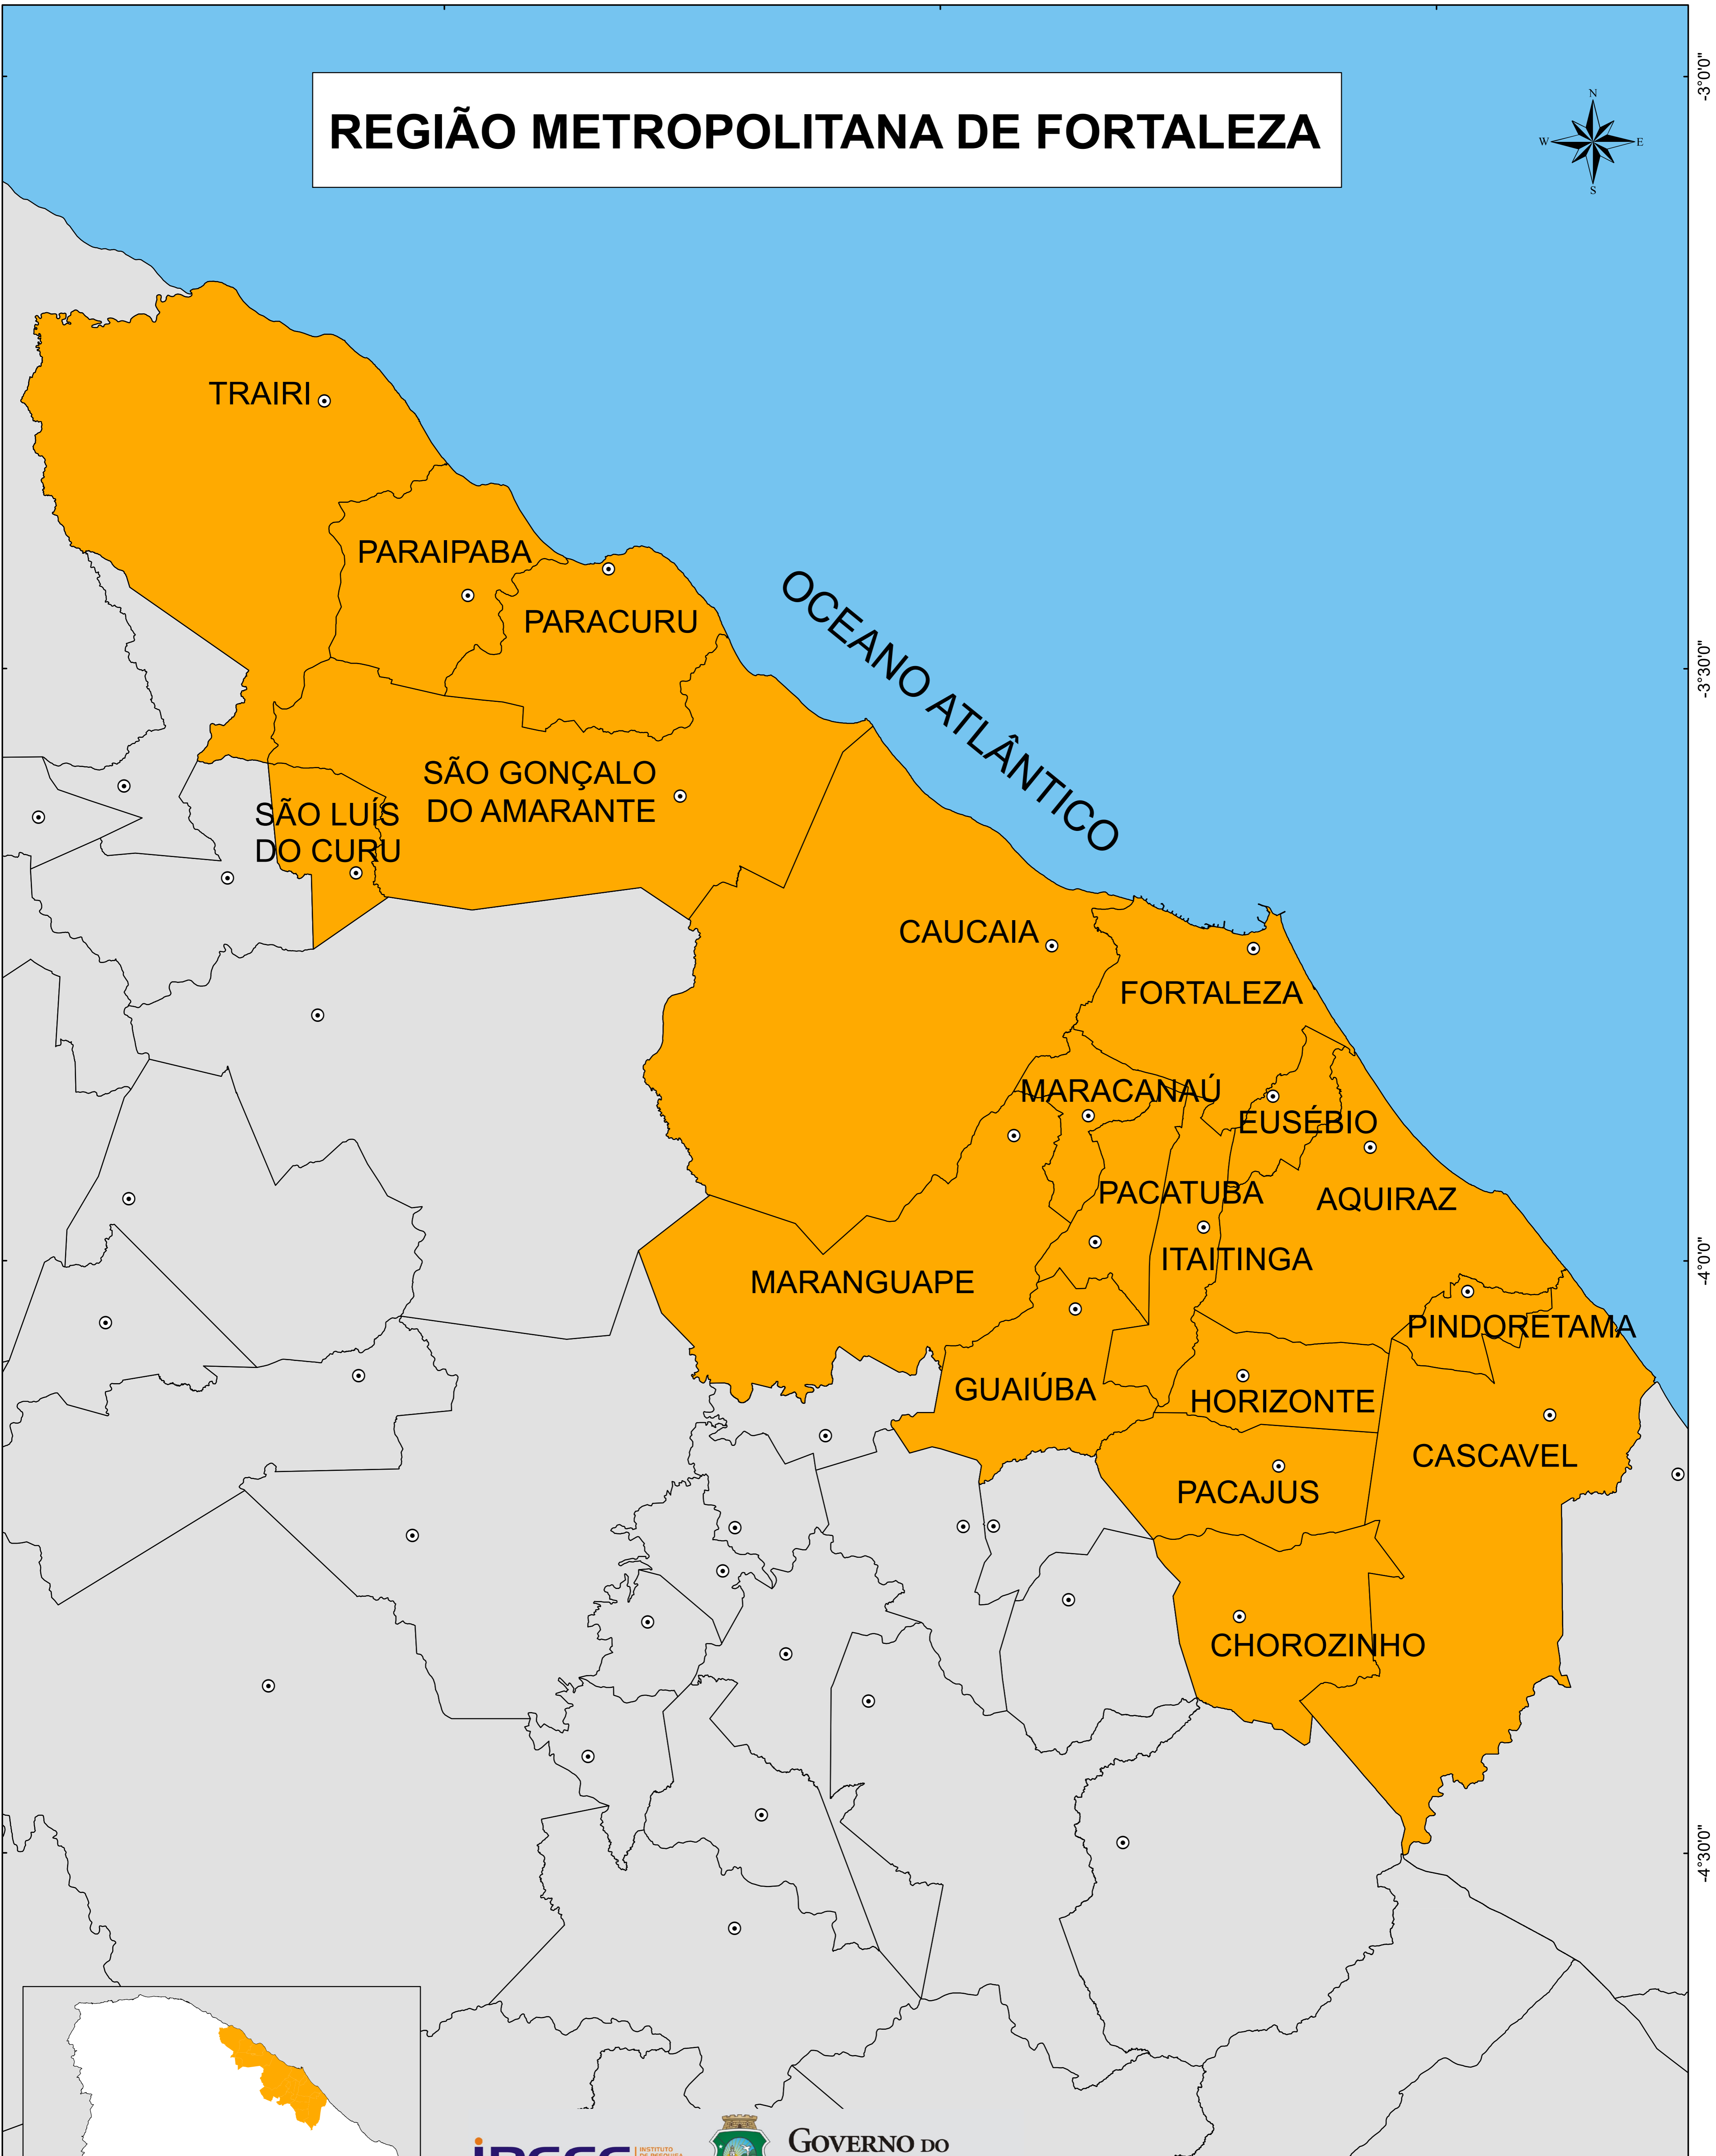

REGIÃO METROPOLITANA DE FORTALEZA

IPECE INSTITUTO DE PESQUISA E ESTRATÉGIA ECONÔMICA DO CEARÁ

GOVERNO DO ESTADO DO CEARÁ
Secretaria do Planejamento e Gestão

FONTE: INSTITUTO DE PESQUISA E ESTRATÉGIA ECONÔMICA DO CEARÁ - IPECE.

Legenda

- ⊙ Sede municipal
- Região Metropolitana de Fortaleza