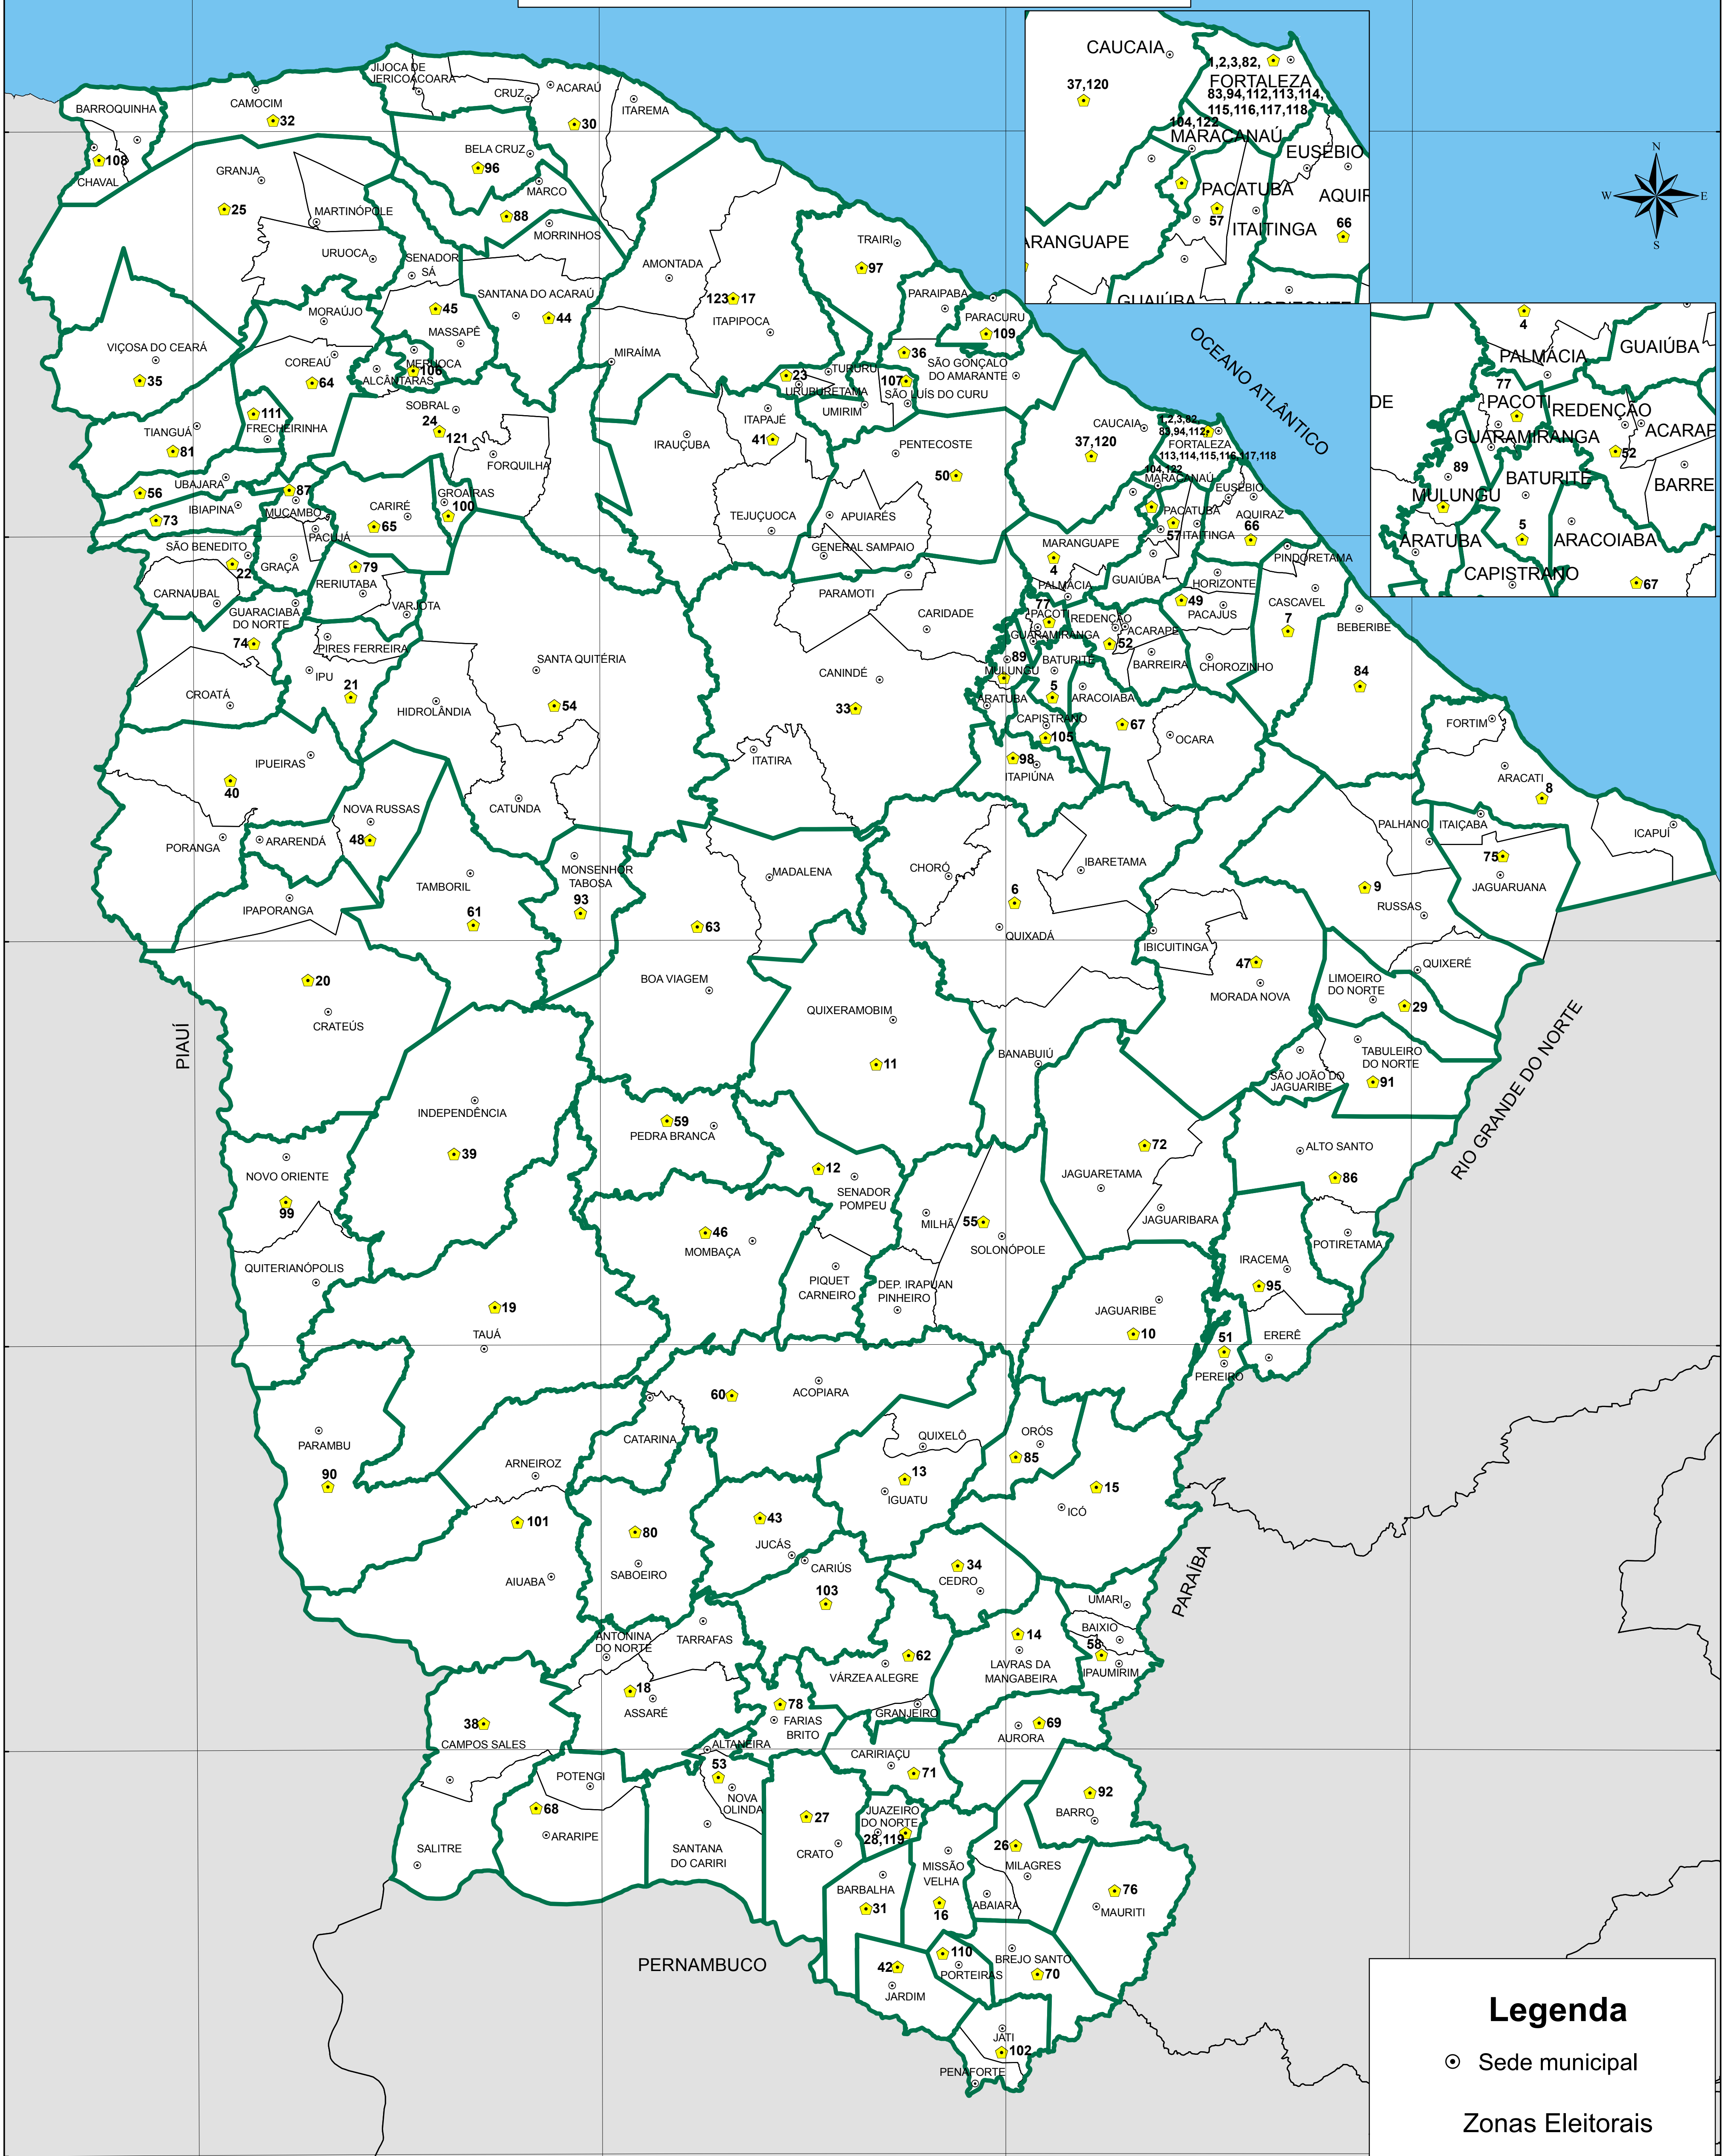

ZONAS ELEITORAIS

Legenda

⊙ Sede municipal

Zonas Eleitorais

◆ Sede da Zona Eleitoral

▭ Limite Zona Eleitoral

25 0 25 50 km

FONTE: TRIBUNAL REGIONAL ELEITORAL DO CEARÁ (TRE-CE).

IPECE

GOVERNO DO ESTADO DO CEARÁ
Secretaria de Planejamento e Gestão