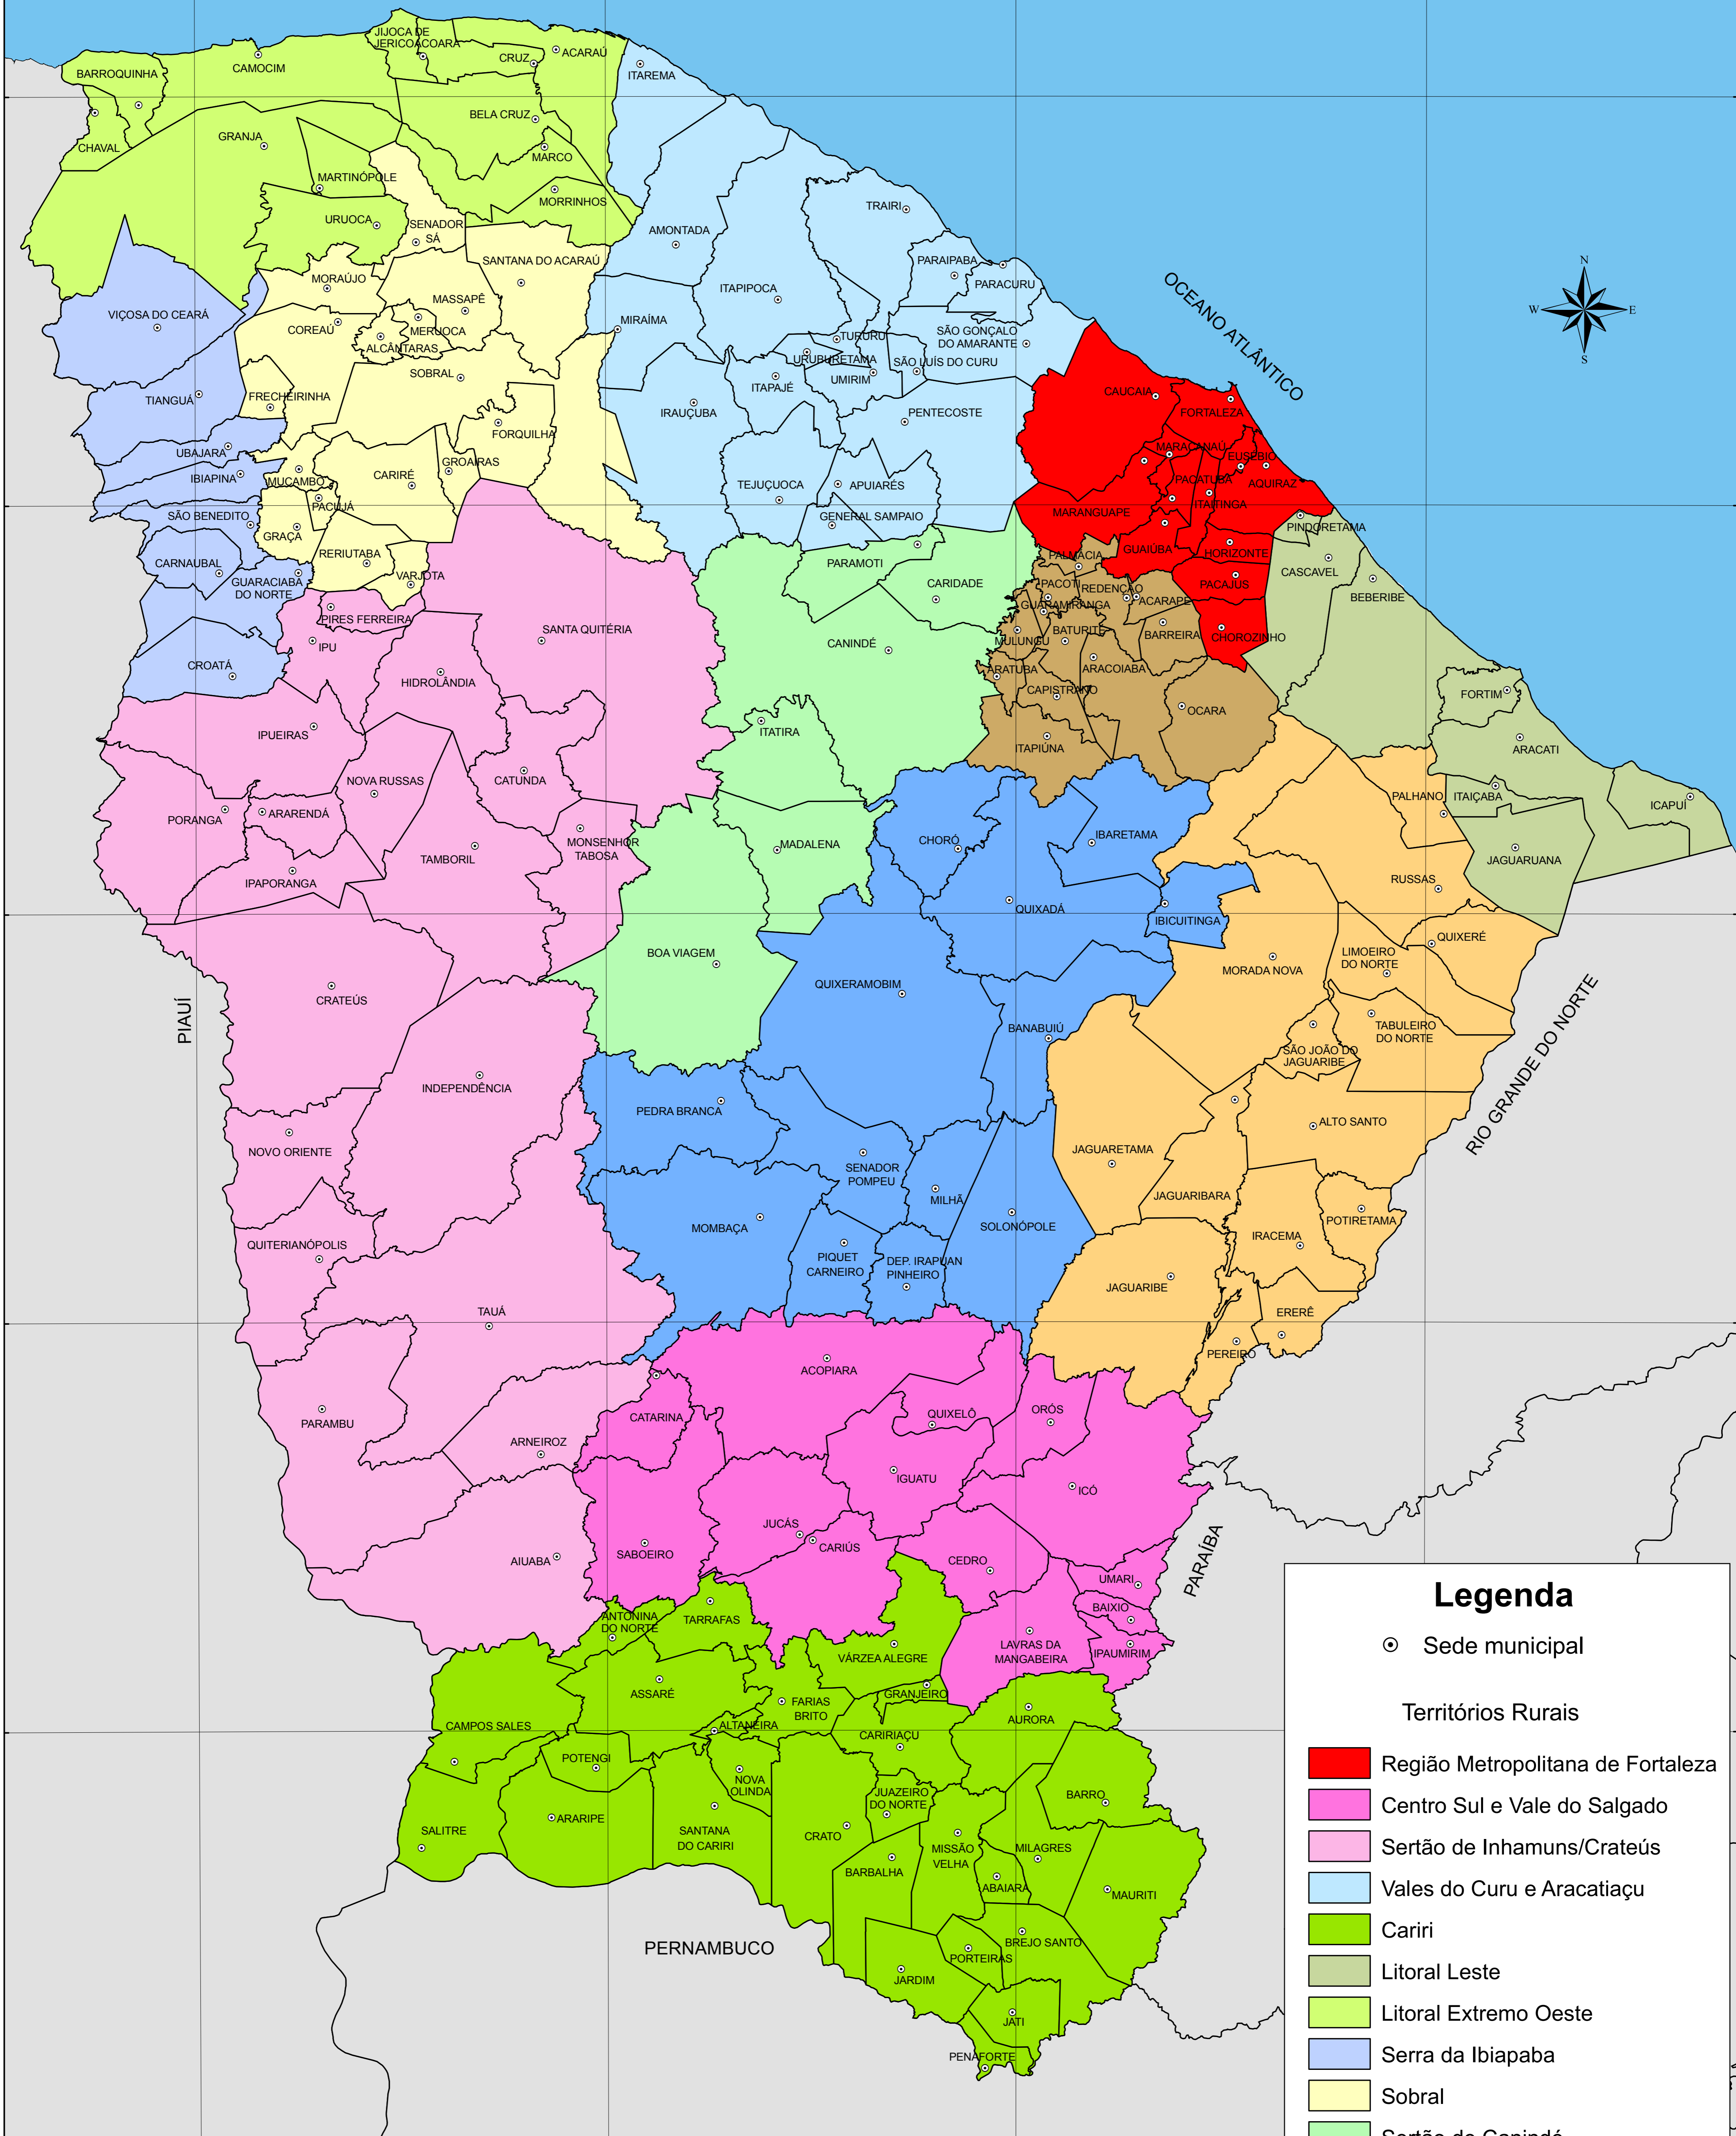

TERRITÓRIOS RURAIS DE IDENTIDADE

Legenda

⊙ Sede municipal

Territórios Rurais

- Região Metropolitana de Fortaleza
- Centro Sul e Vale do Salgado
- Sertão de Inhamuns/Crateús
- Vales do Curu e Aracatiçu
- Cariri
- Litoral Leste
- Litoral Extremo Oeste
- Serra da Ibiapaba
- Sobral
- Sertão de Canindé
- Maciço de Baturité
- Vale do Jaguaribe
- Sertão Central

FONTE: SECRETARIA DO DESENVOLVIMENTO AGRÁRIO (SDA).