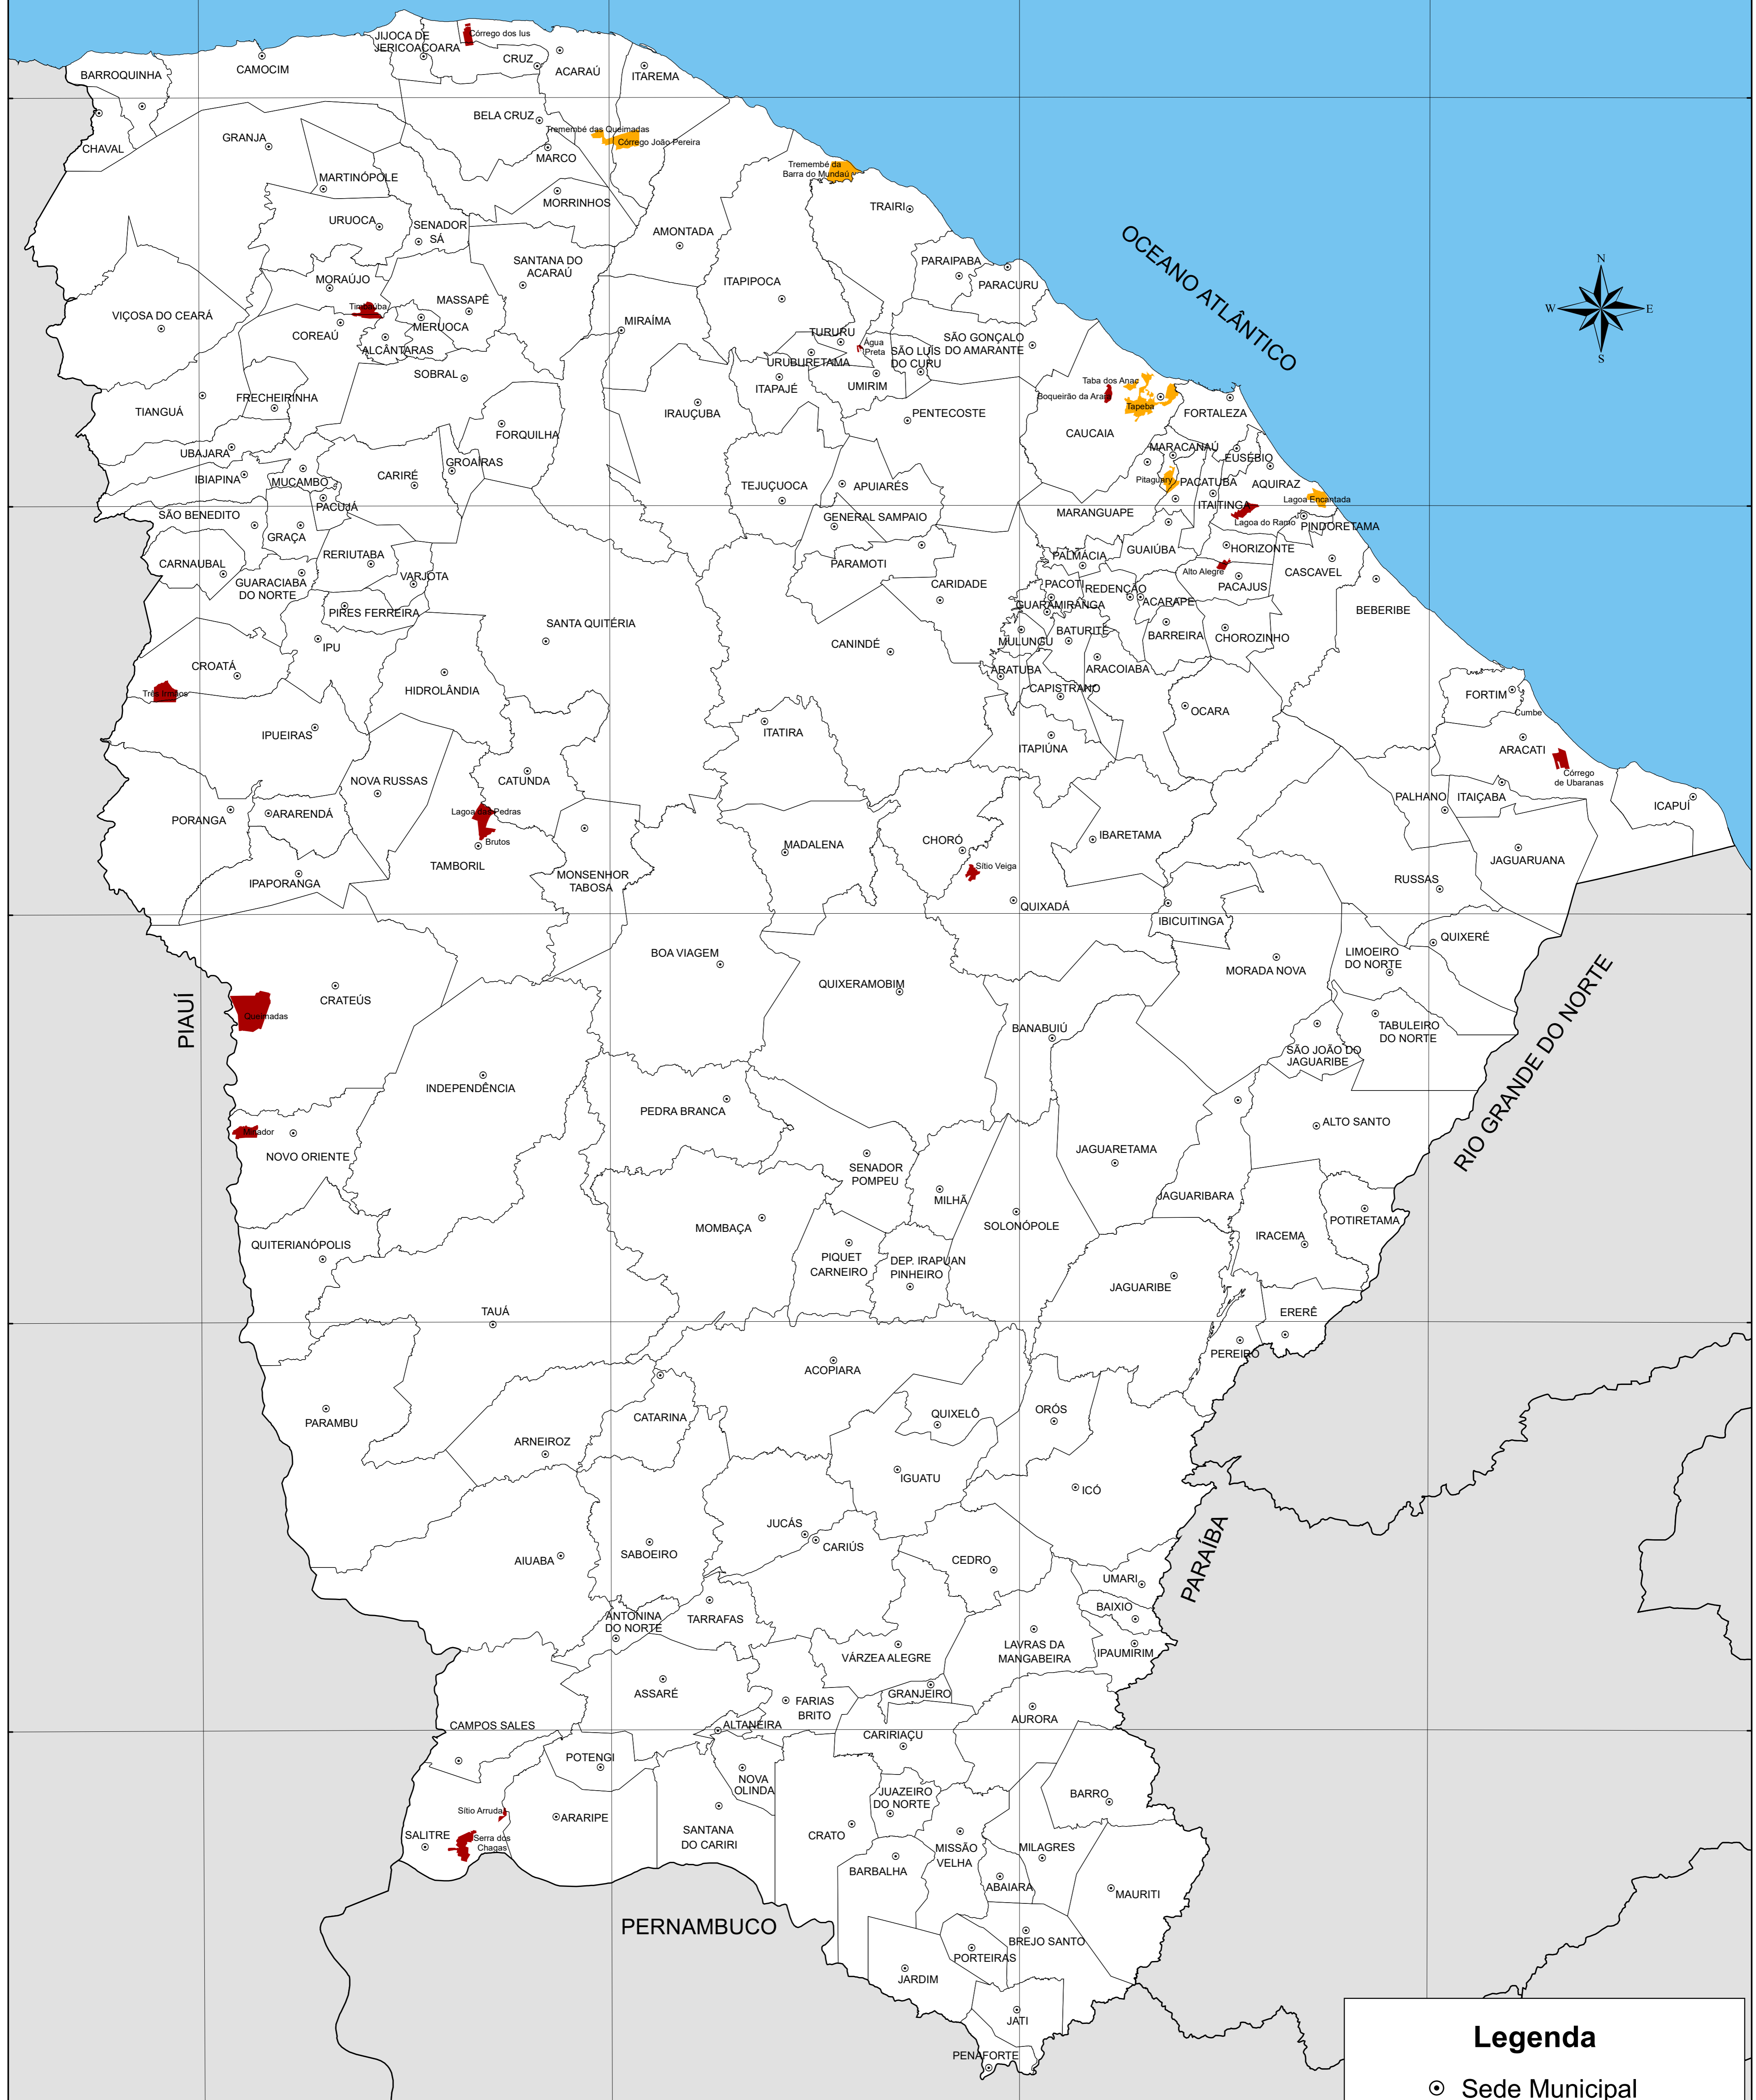

-41°0'0"

-40°0'0"

-39°0'0"

-38°0'0"

TERRITÓRIOS INDÍGENAS E QUILOMBOLAS - 2019

-3°0'0"

-4°0'0"

-5°0'0"

-6°0'0"

-7°0'0"

-8°0'0"

Legenda

⊙ Sede Municipal

Territórios Indígenas

Territórios Quilombolas