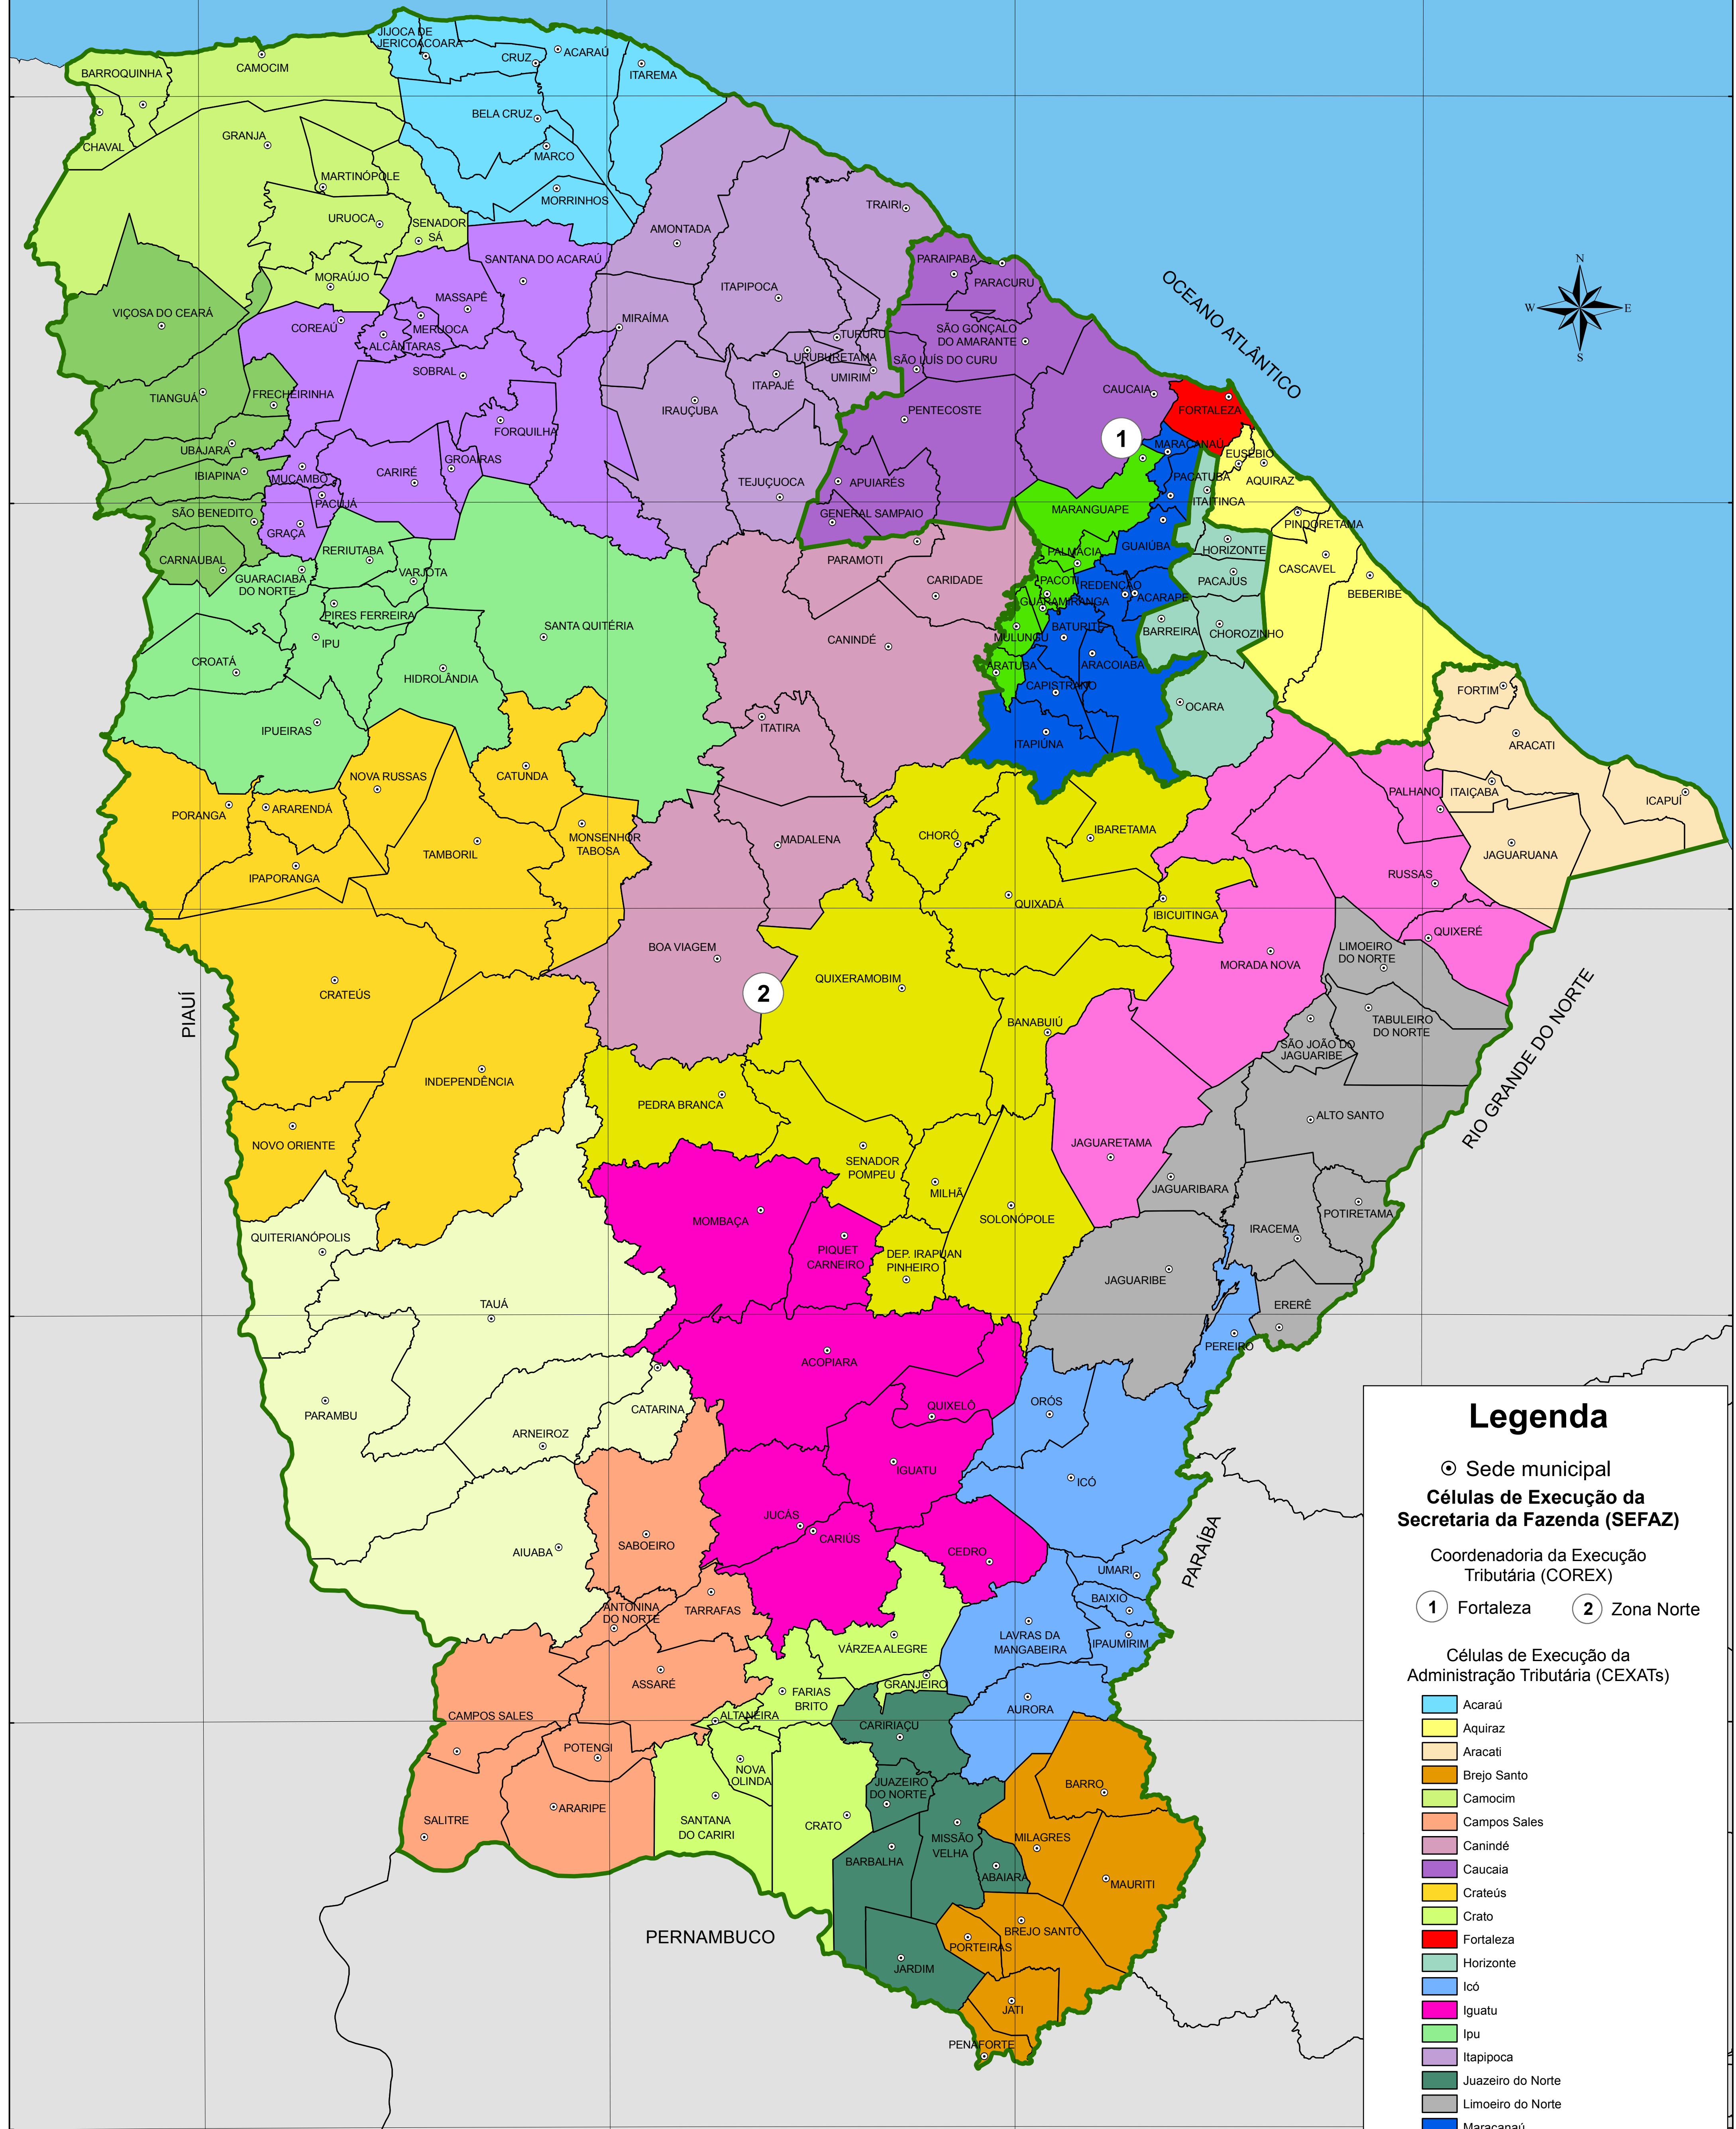

# CÉLULAS DE EXECUÇÃO DA SECRETARIA DA FAZENDA (SEFAZ)

### Legenda

- ⊙ Sede municipal
- Células de Execução da Secretaria da Fazenda (SEFAZ)**
- Coordenadoria da Execução Tributária (COREX)
  - 1 Fortaleza
  - 2 Zona Norte
- Células de Execução da Administração Tributária (CEXATS)
  - Acarauá
  - Aquiraz
  - Aracati
  - Brejo Santo
  - Camocim
  - Campos Sales
  - Canindé
  - Caucaia
  - Crateús
  - Crato
  - Fortaleza
  - Horizonte
  - Icó
  - Iguatu
  - Ipu
  - Itapipoca
  - Juazeiro do Norte
  - Limoeiro do Norte
  - Maracanaú
  - Maranguape
  - Quixadá
  - Russas
  - Sobral
  - Tauá
  - Tianguá