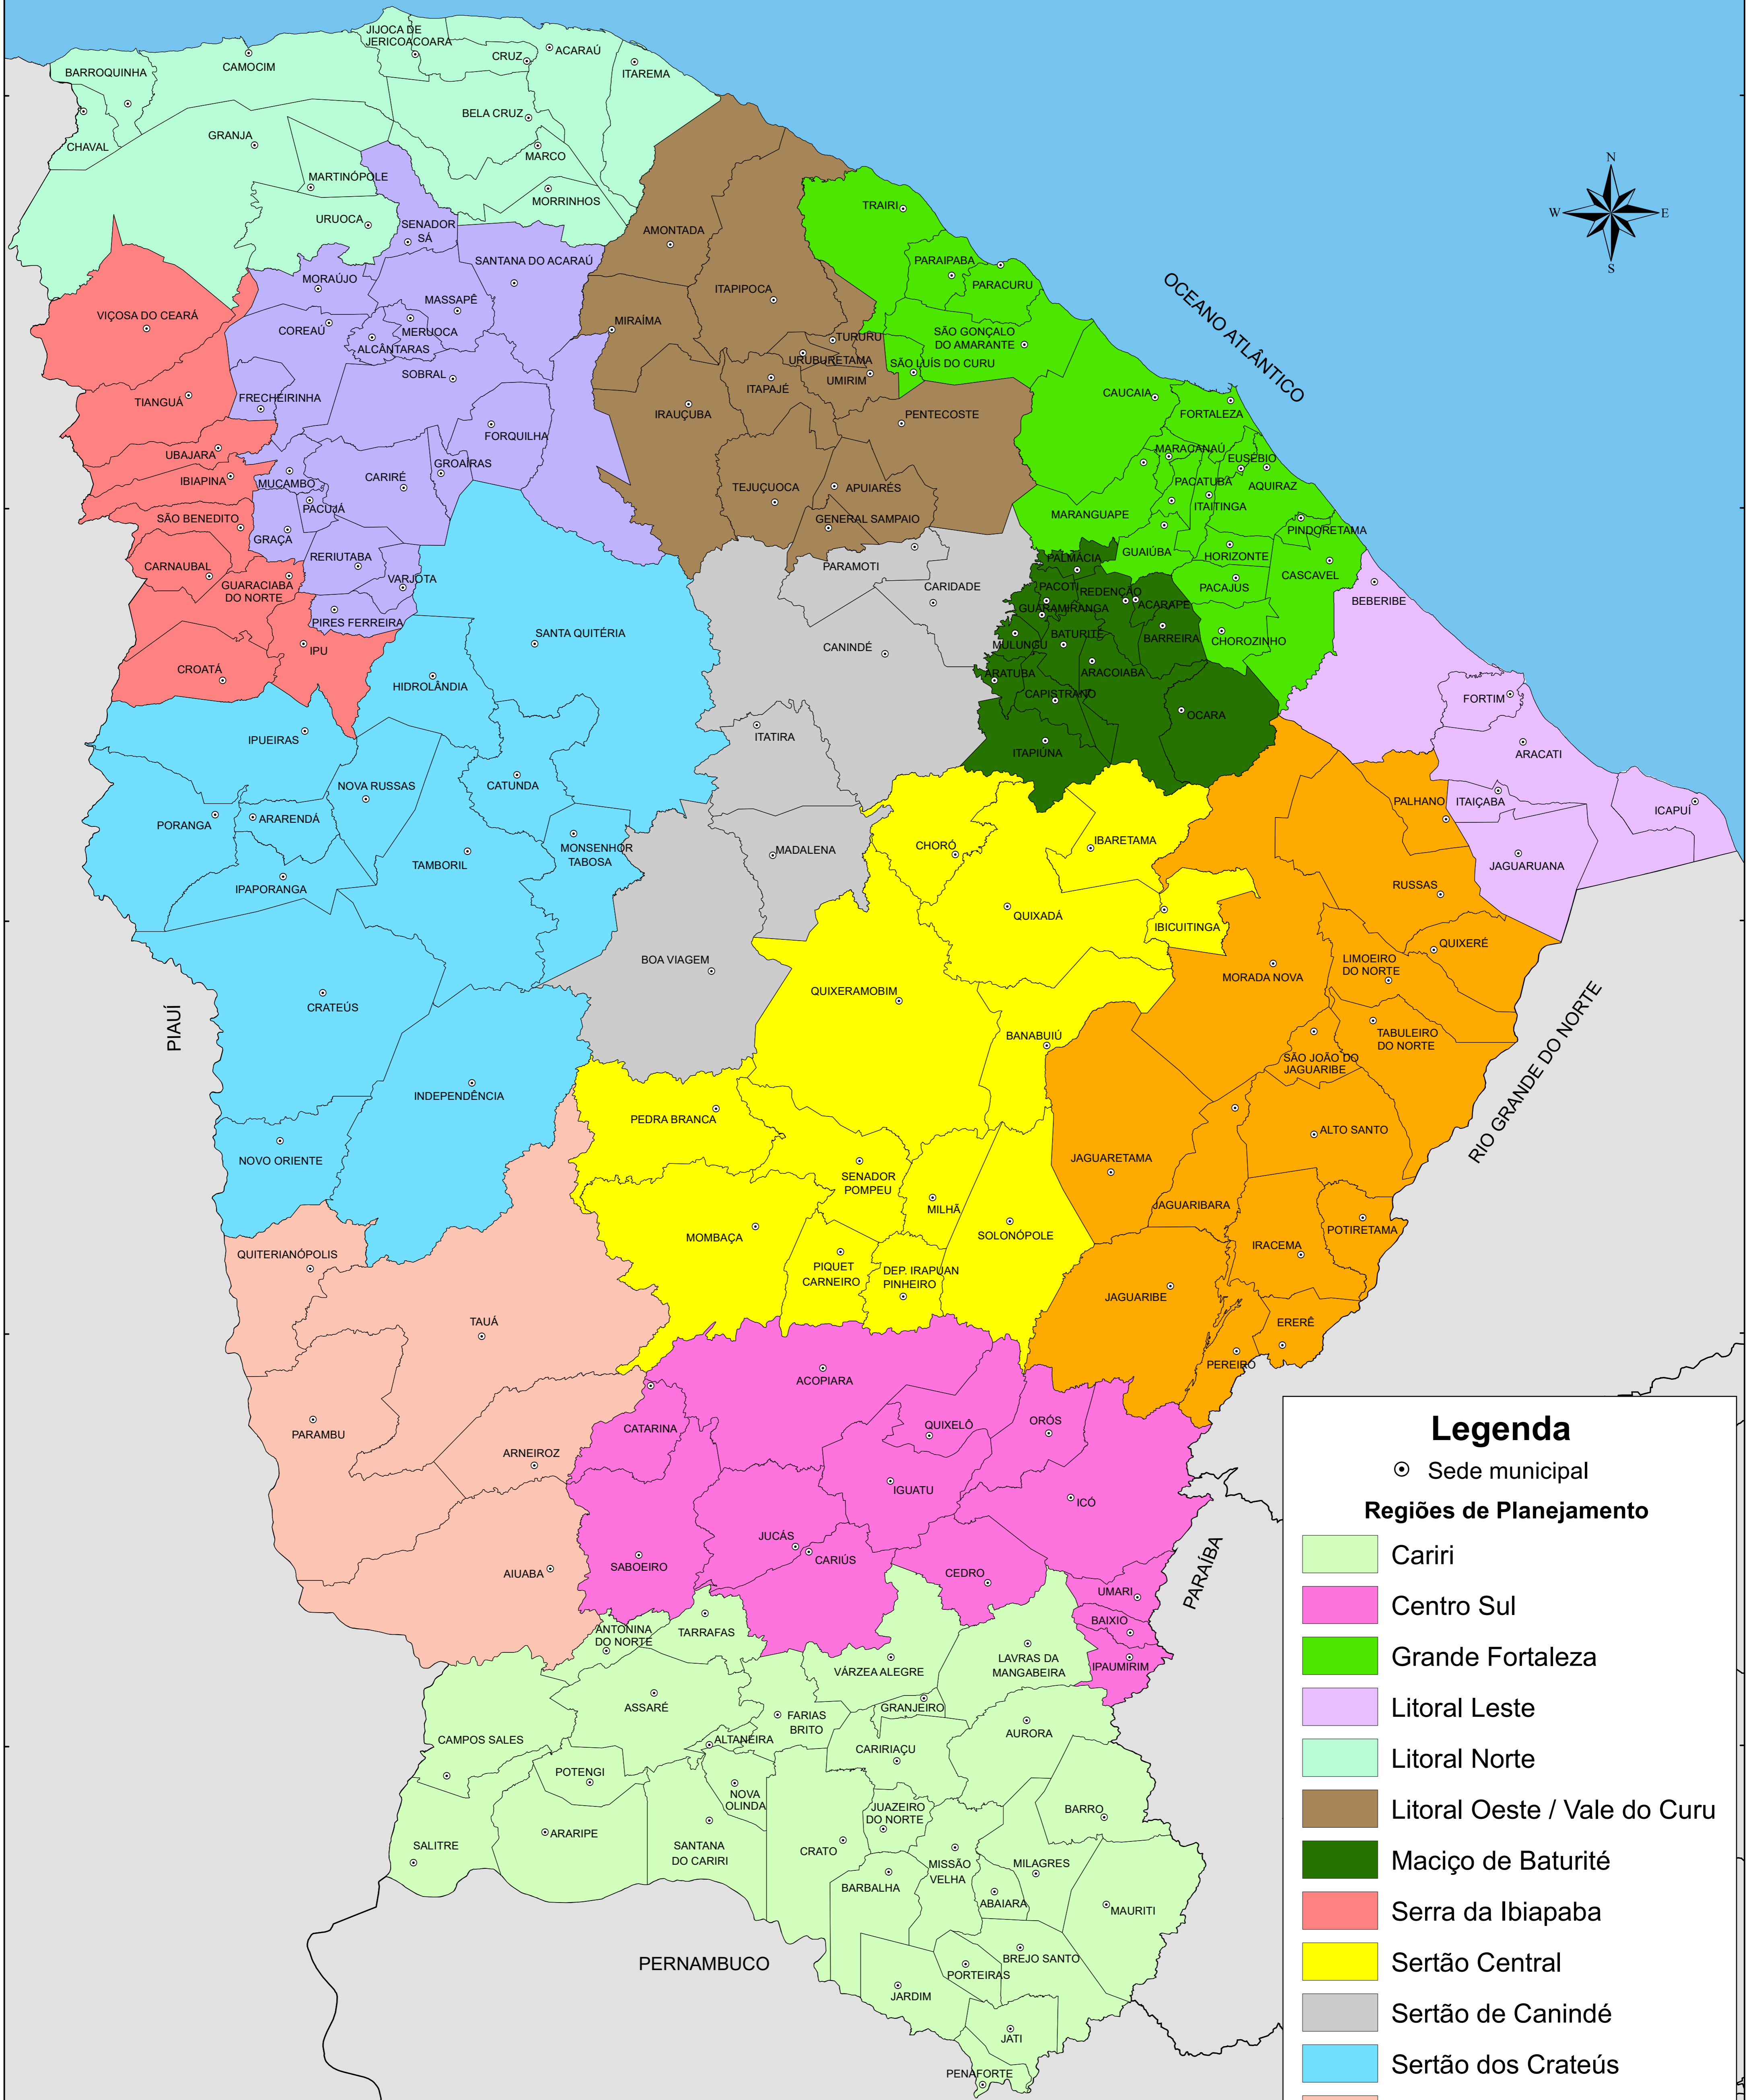

# REGIÕES DE PLANEJAMENTO DO ESTADO DO CEARÁ

**Legenda**

⊙ Sede municipal

**Regiões de Planejamento**

- Cariri
- Centro Sul
- Grande Fortaleza
- Litoral Leste
- Litoral Norte
- Litoral Oeste / Vale do Curu
- Maciço de Baturité
- Serra da Ibiapaba
- Sertão Central
- Sertão de Canindé
- Sertão dos Crateús
- Sertão dos Inhamuns
- Sertão de Sobral
- Vale do Jaguaribe