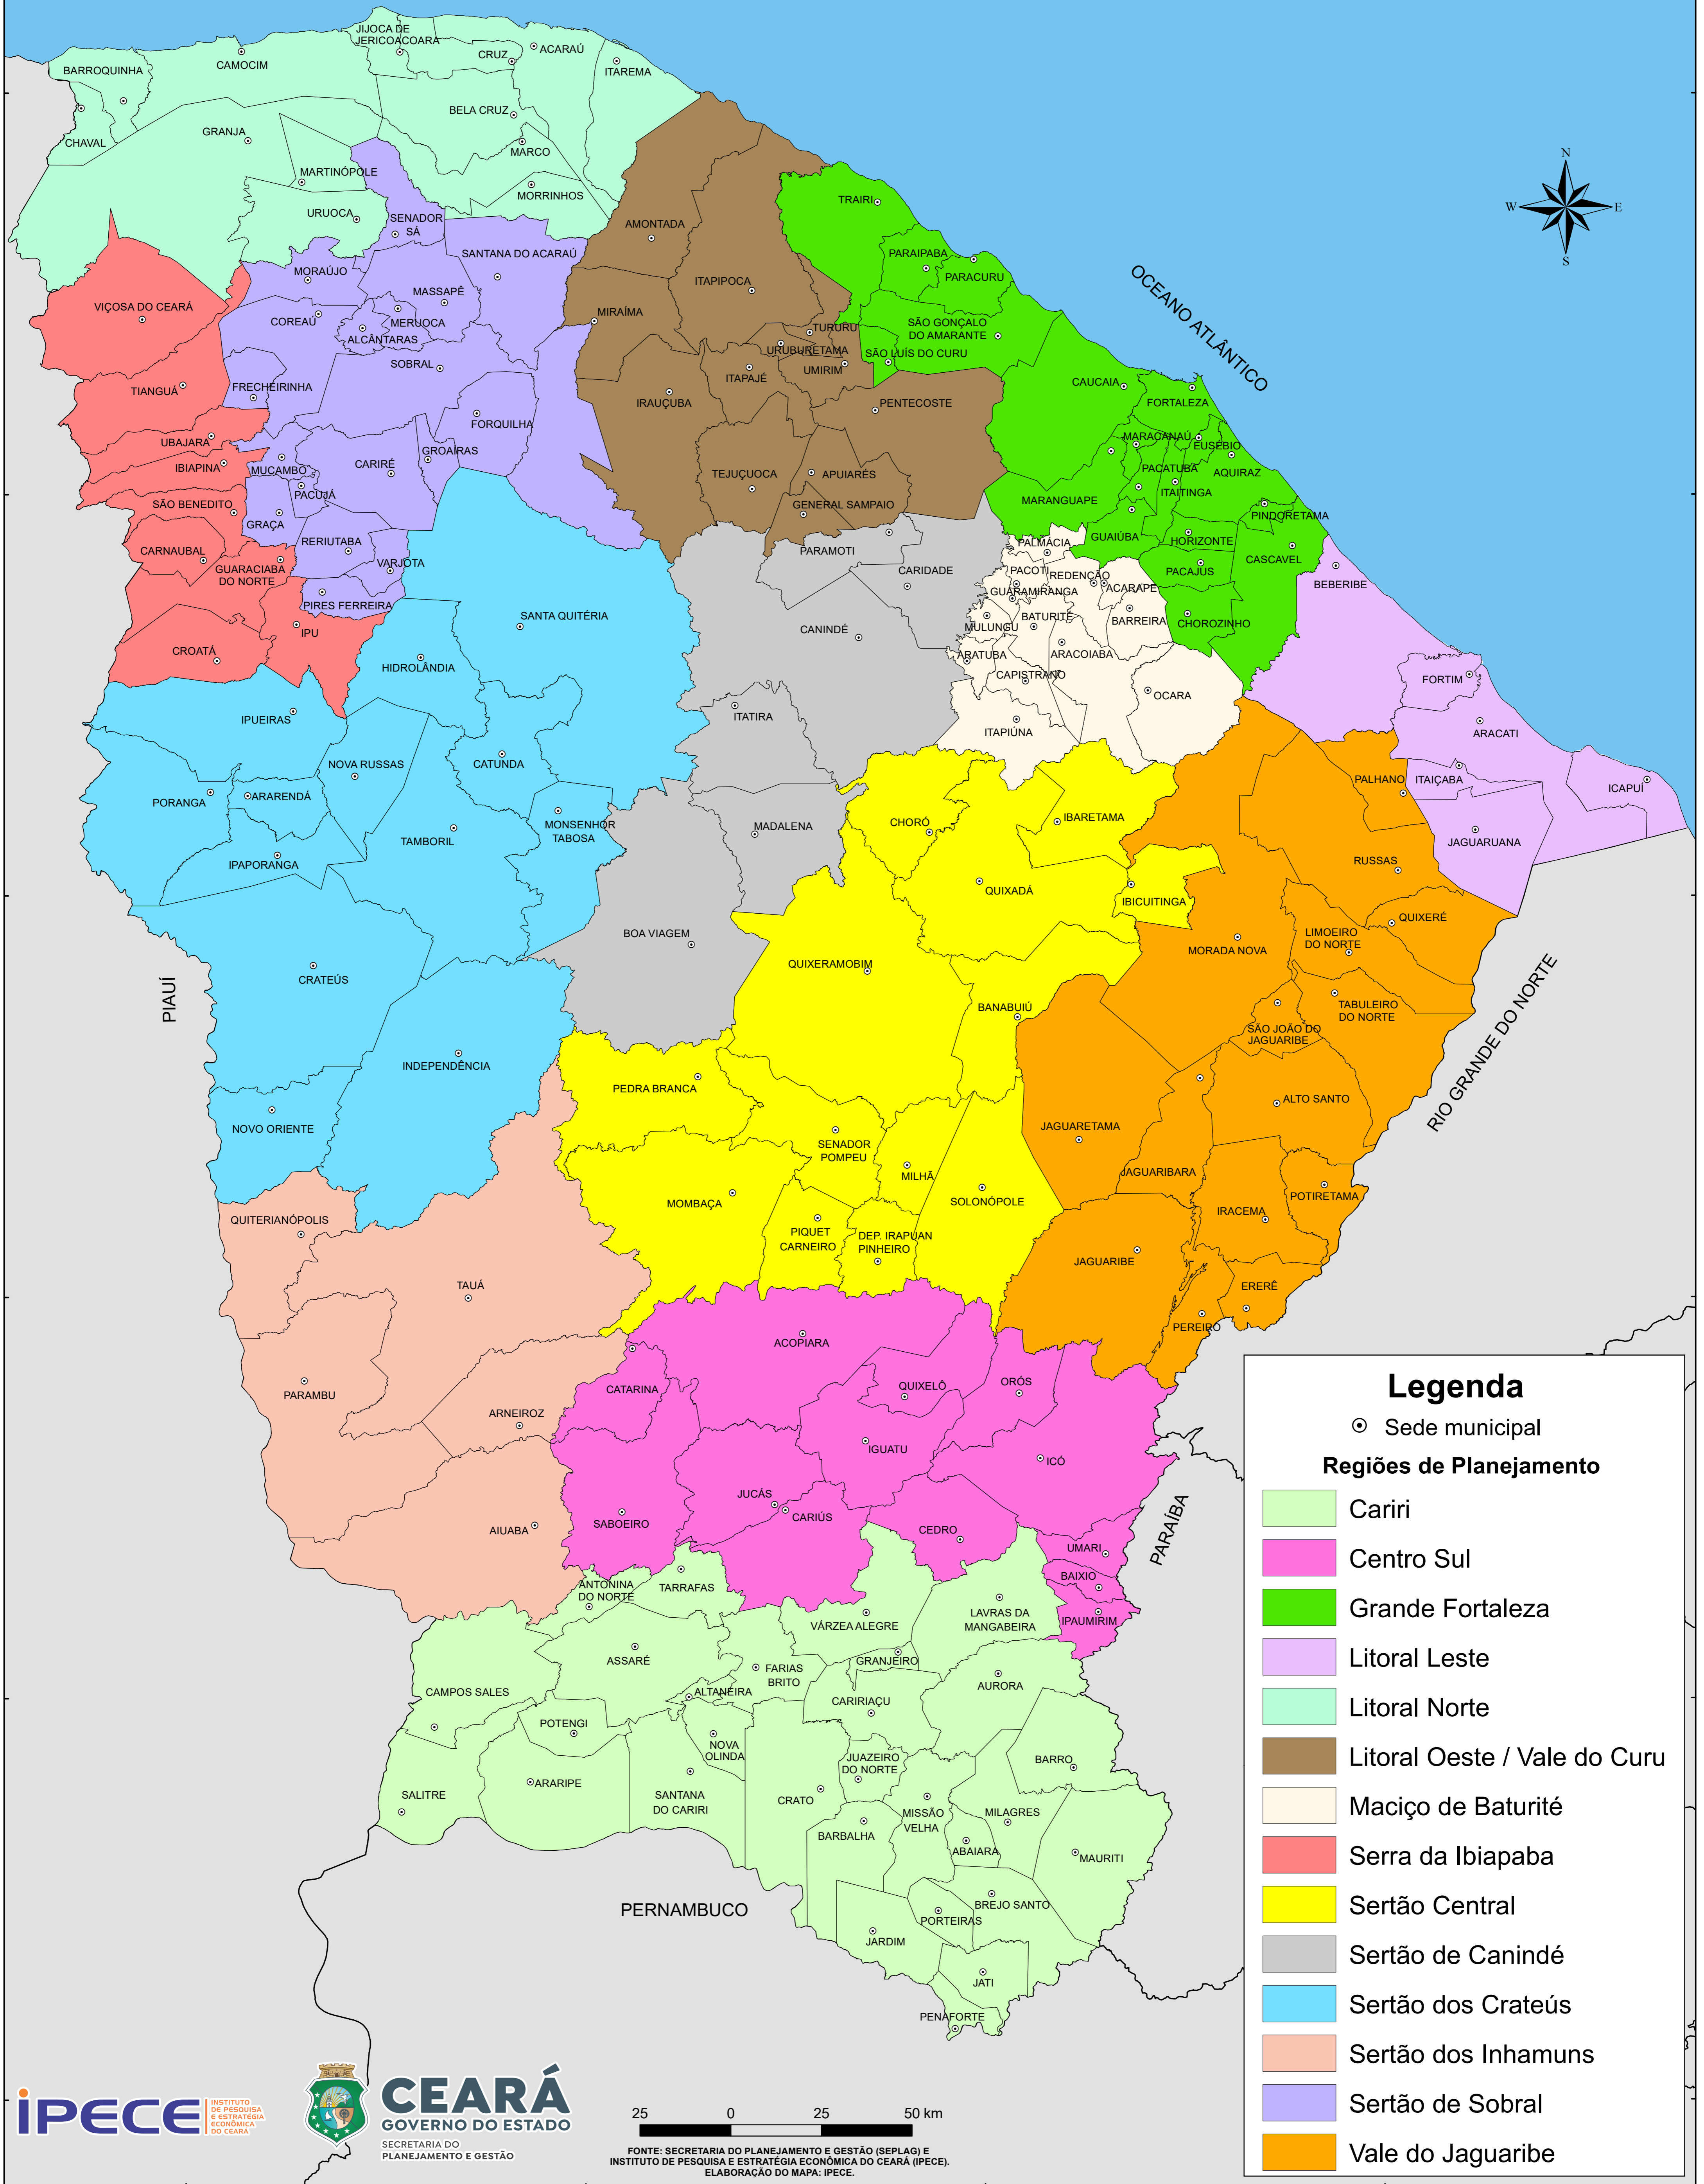

# REGIÕES DE PLANEJAMENTO DO ESTADO DO CEARÁ

**Legenda**

- ⊙ Sede municipal

**Regiões de Planejamento**

- Cariri
- Centro Sul
- Grande Fortaleza
- Litoral Leste
- Litoral Norte
- Litoral Oeste / Vale do Curu
- Maciço de Baturité
- Serra da Ibiapaba
- Sertão Central
- Sertão de Canindé
- Sertão dos Crateús
- Sertão dos Inhamuns
- Sertão de Sobral
- Vale do Jaguaribe