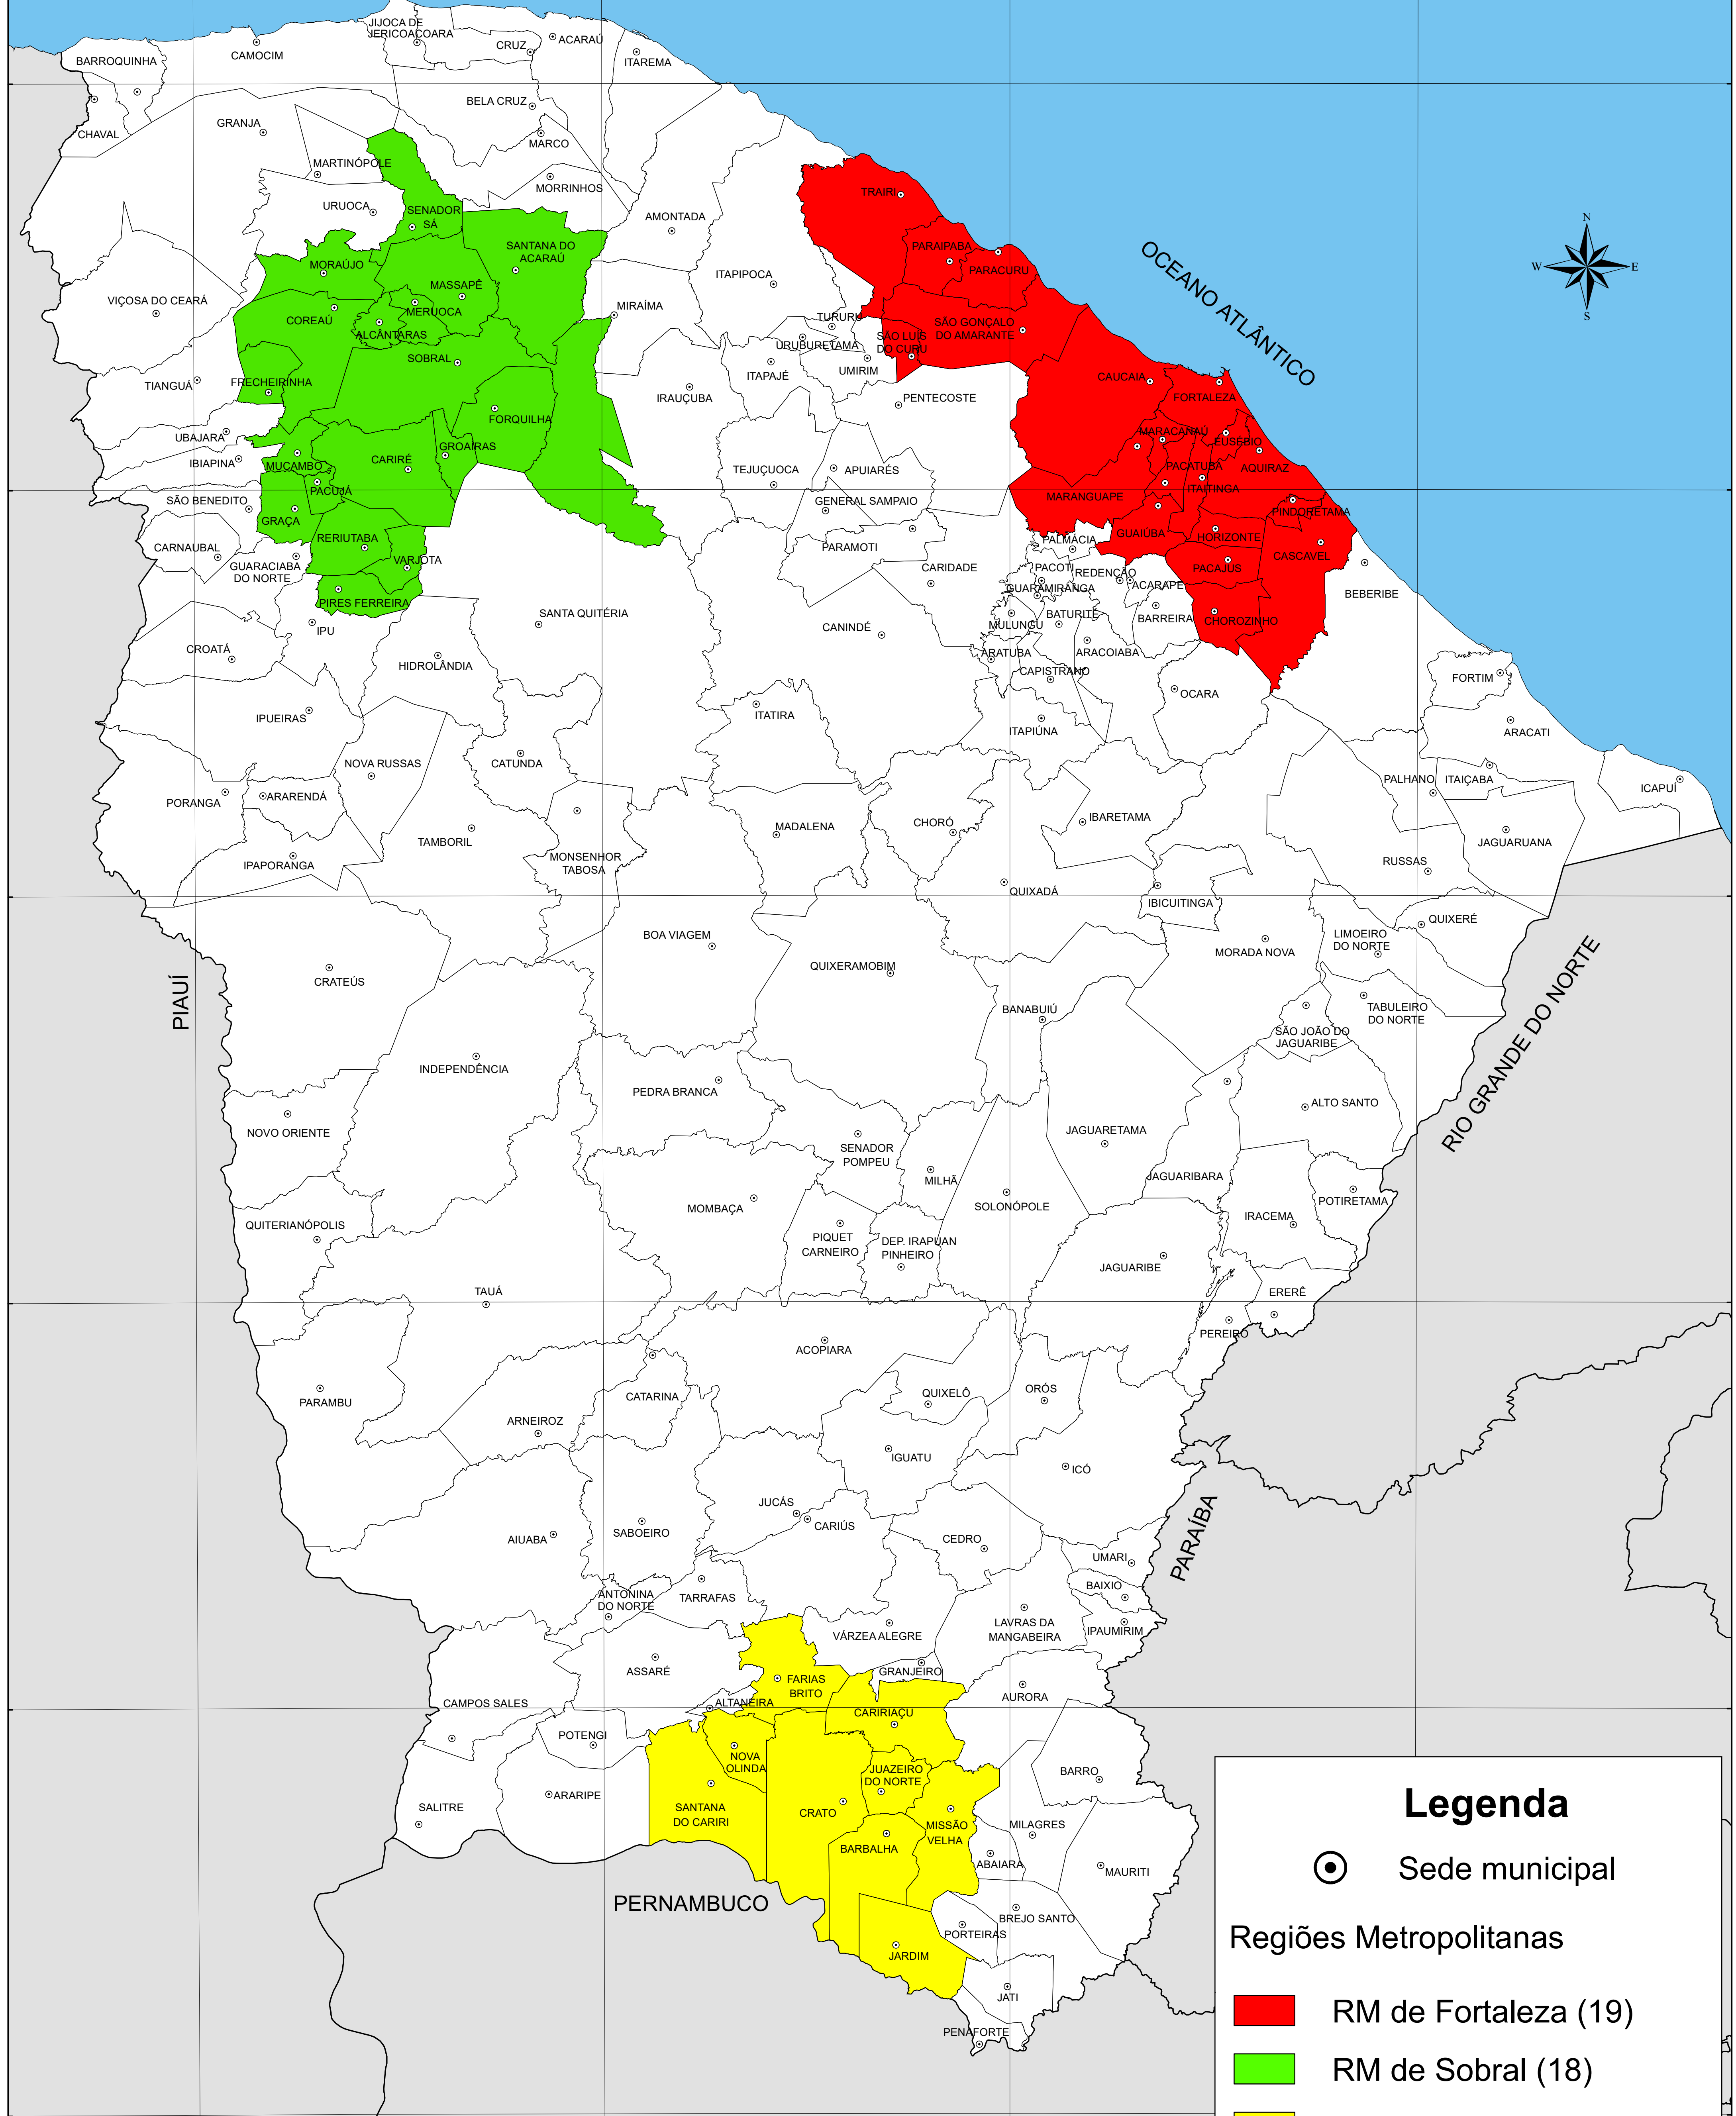

REGIÕES METROPOLITANAS DO CEARÁ - 2023

Legenda

⊙ Sede municipal

- Regiões Metropolitanas
- RM de Fortaleza (19)
 - RM de Sobral (18)
 - RM do Cariri (09)
 - Outros municípios (138)