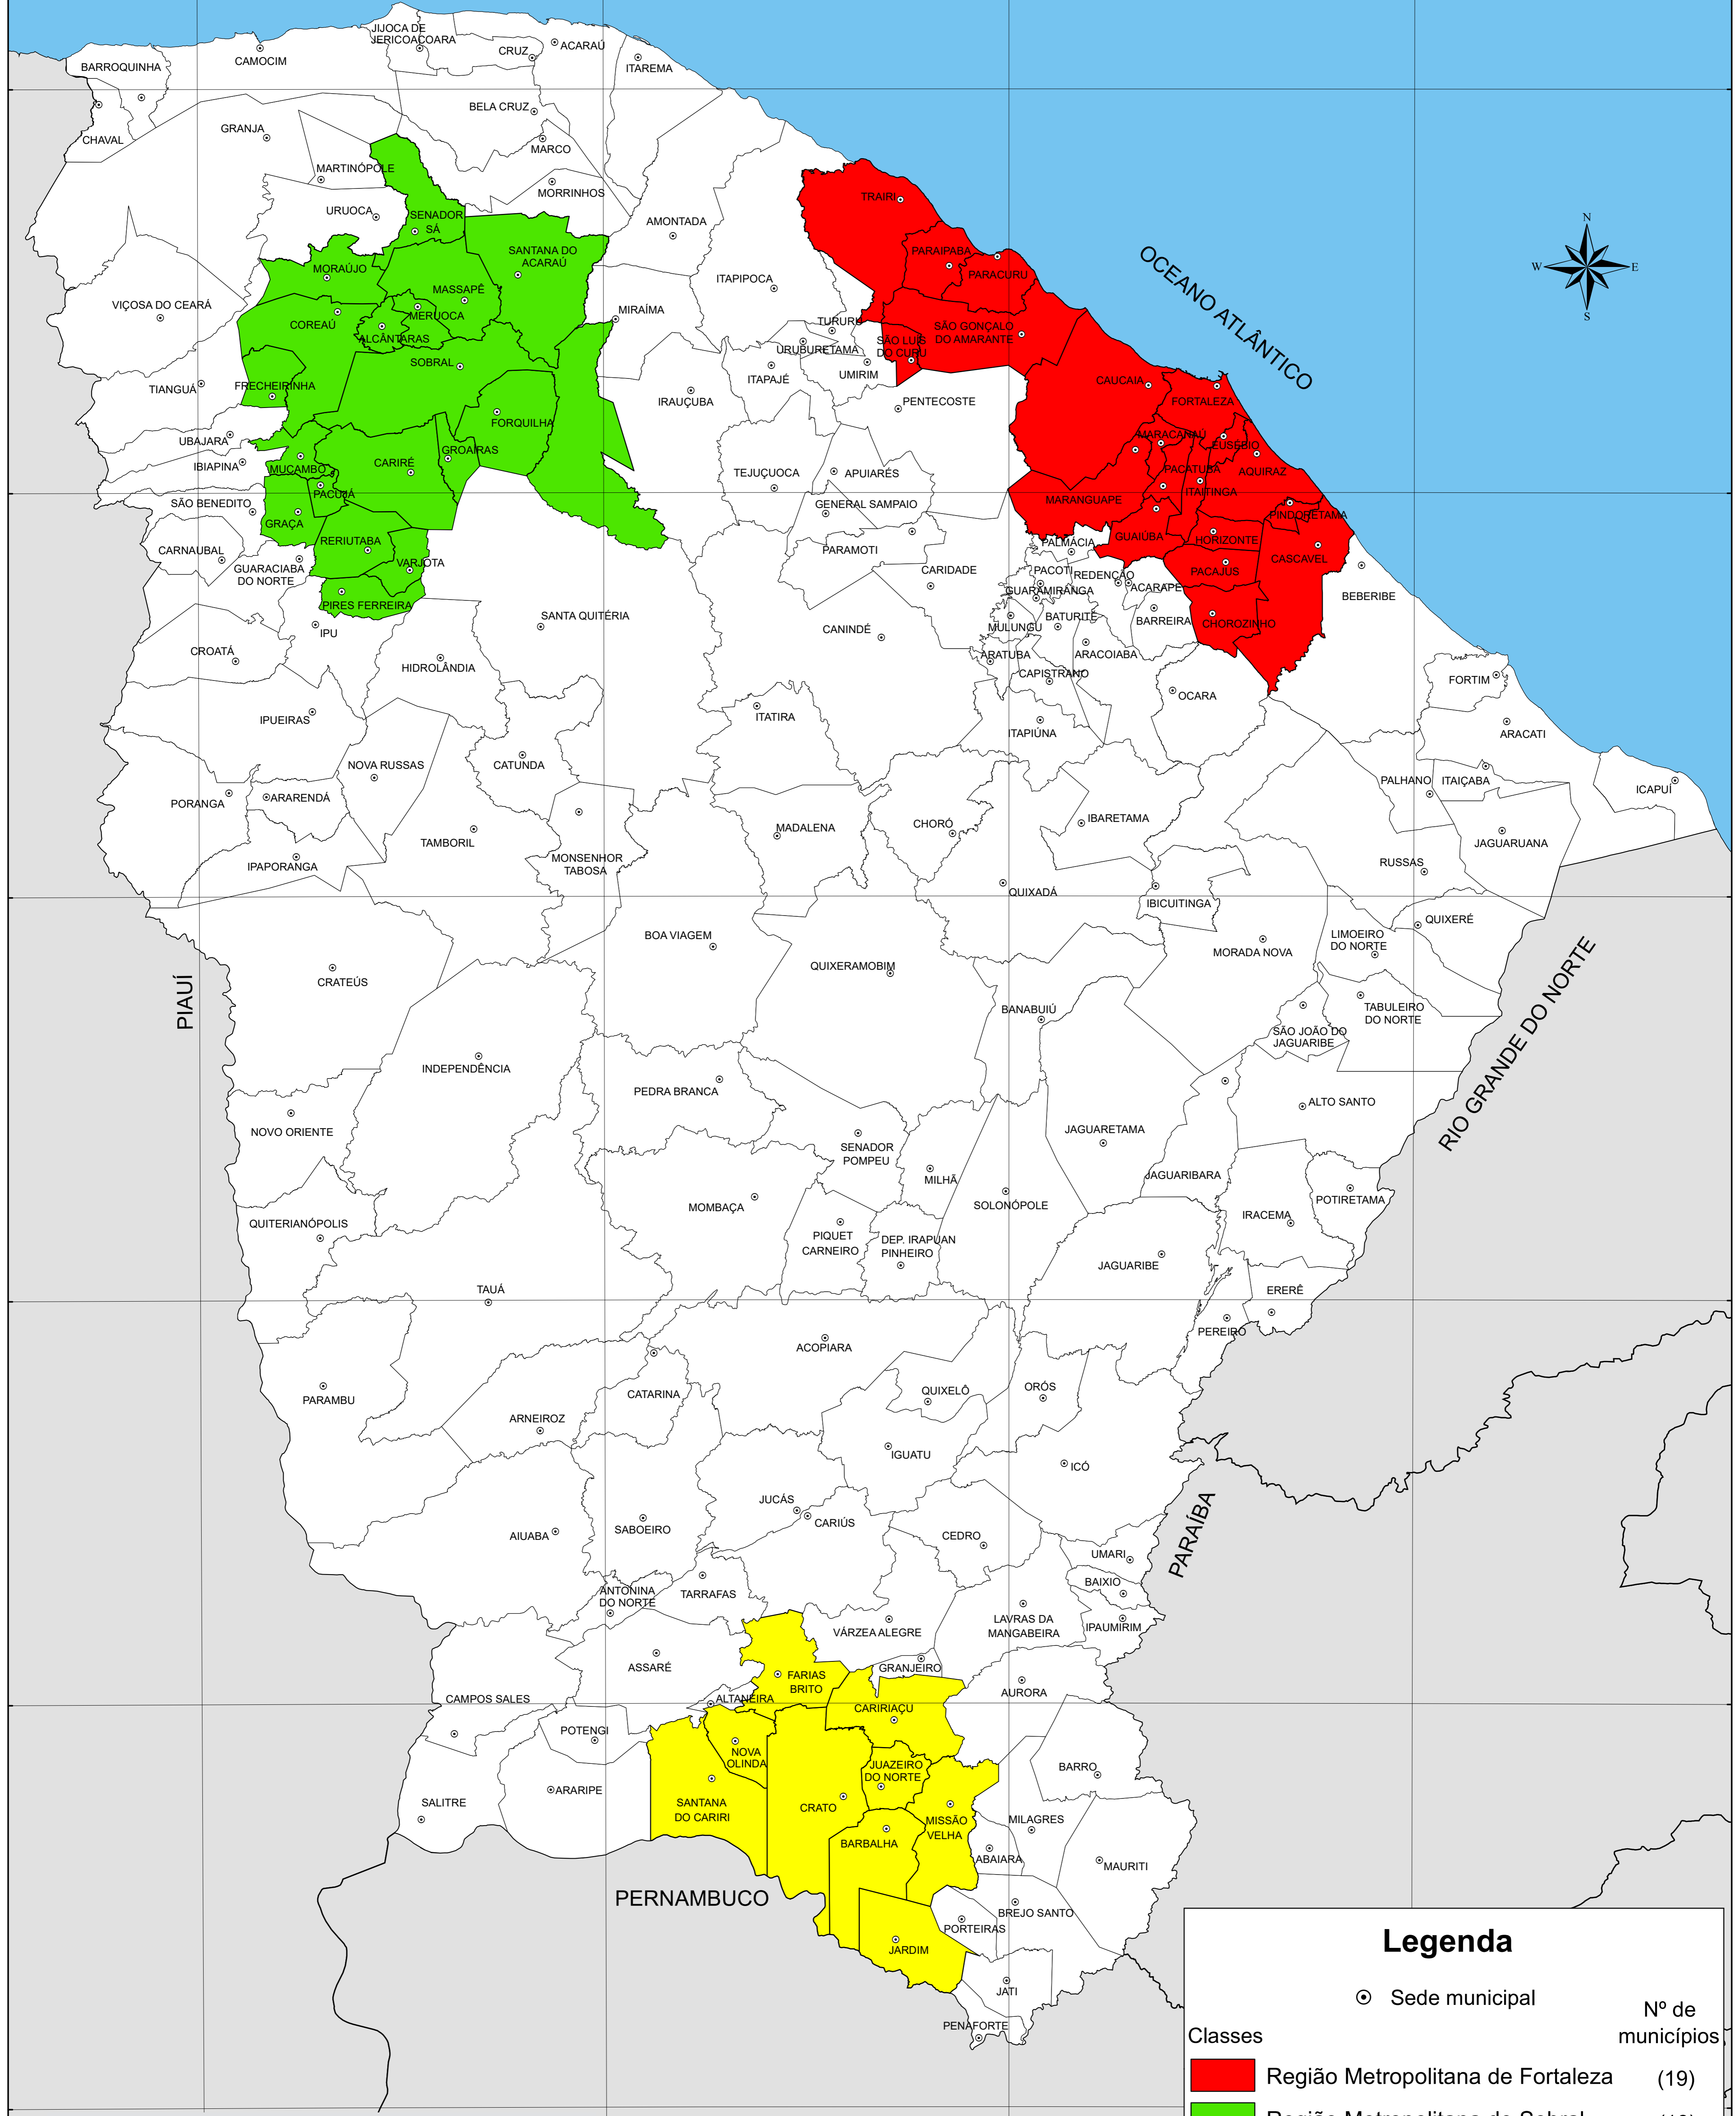

-41°0'0"

-40°0'0"

-39°0'0"

-38°0'0"

# REGIÕES METROPOLITANAS DO CEARÁ - 2019

Legenda	
⊙	Sede municipal
Classes	Nº de municípios
<span style="color: red;">■</span>	Região Metropolitana de Fortaleza (19)
<span style="color: green;">■</span>	Região Metropolitana de Sobral (18)
<span style="color: yellow;">■</span>	Região Metropolitana do Cariri (09)
<span style="color: white;">■</span>	Outros municípios (138)

-3°0'0"

-4°0'0"

-5°0'0"

-6°0'0"

-7°0'0"

-8°0'0"