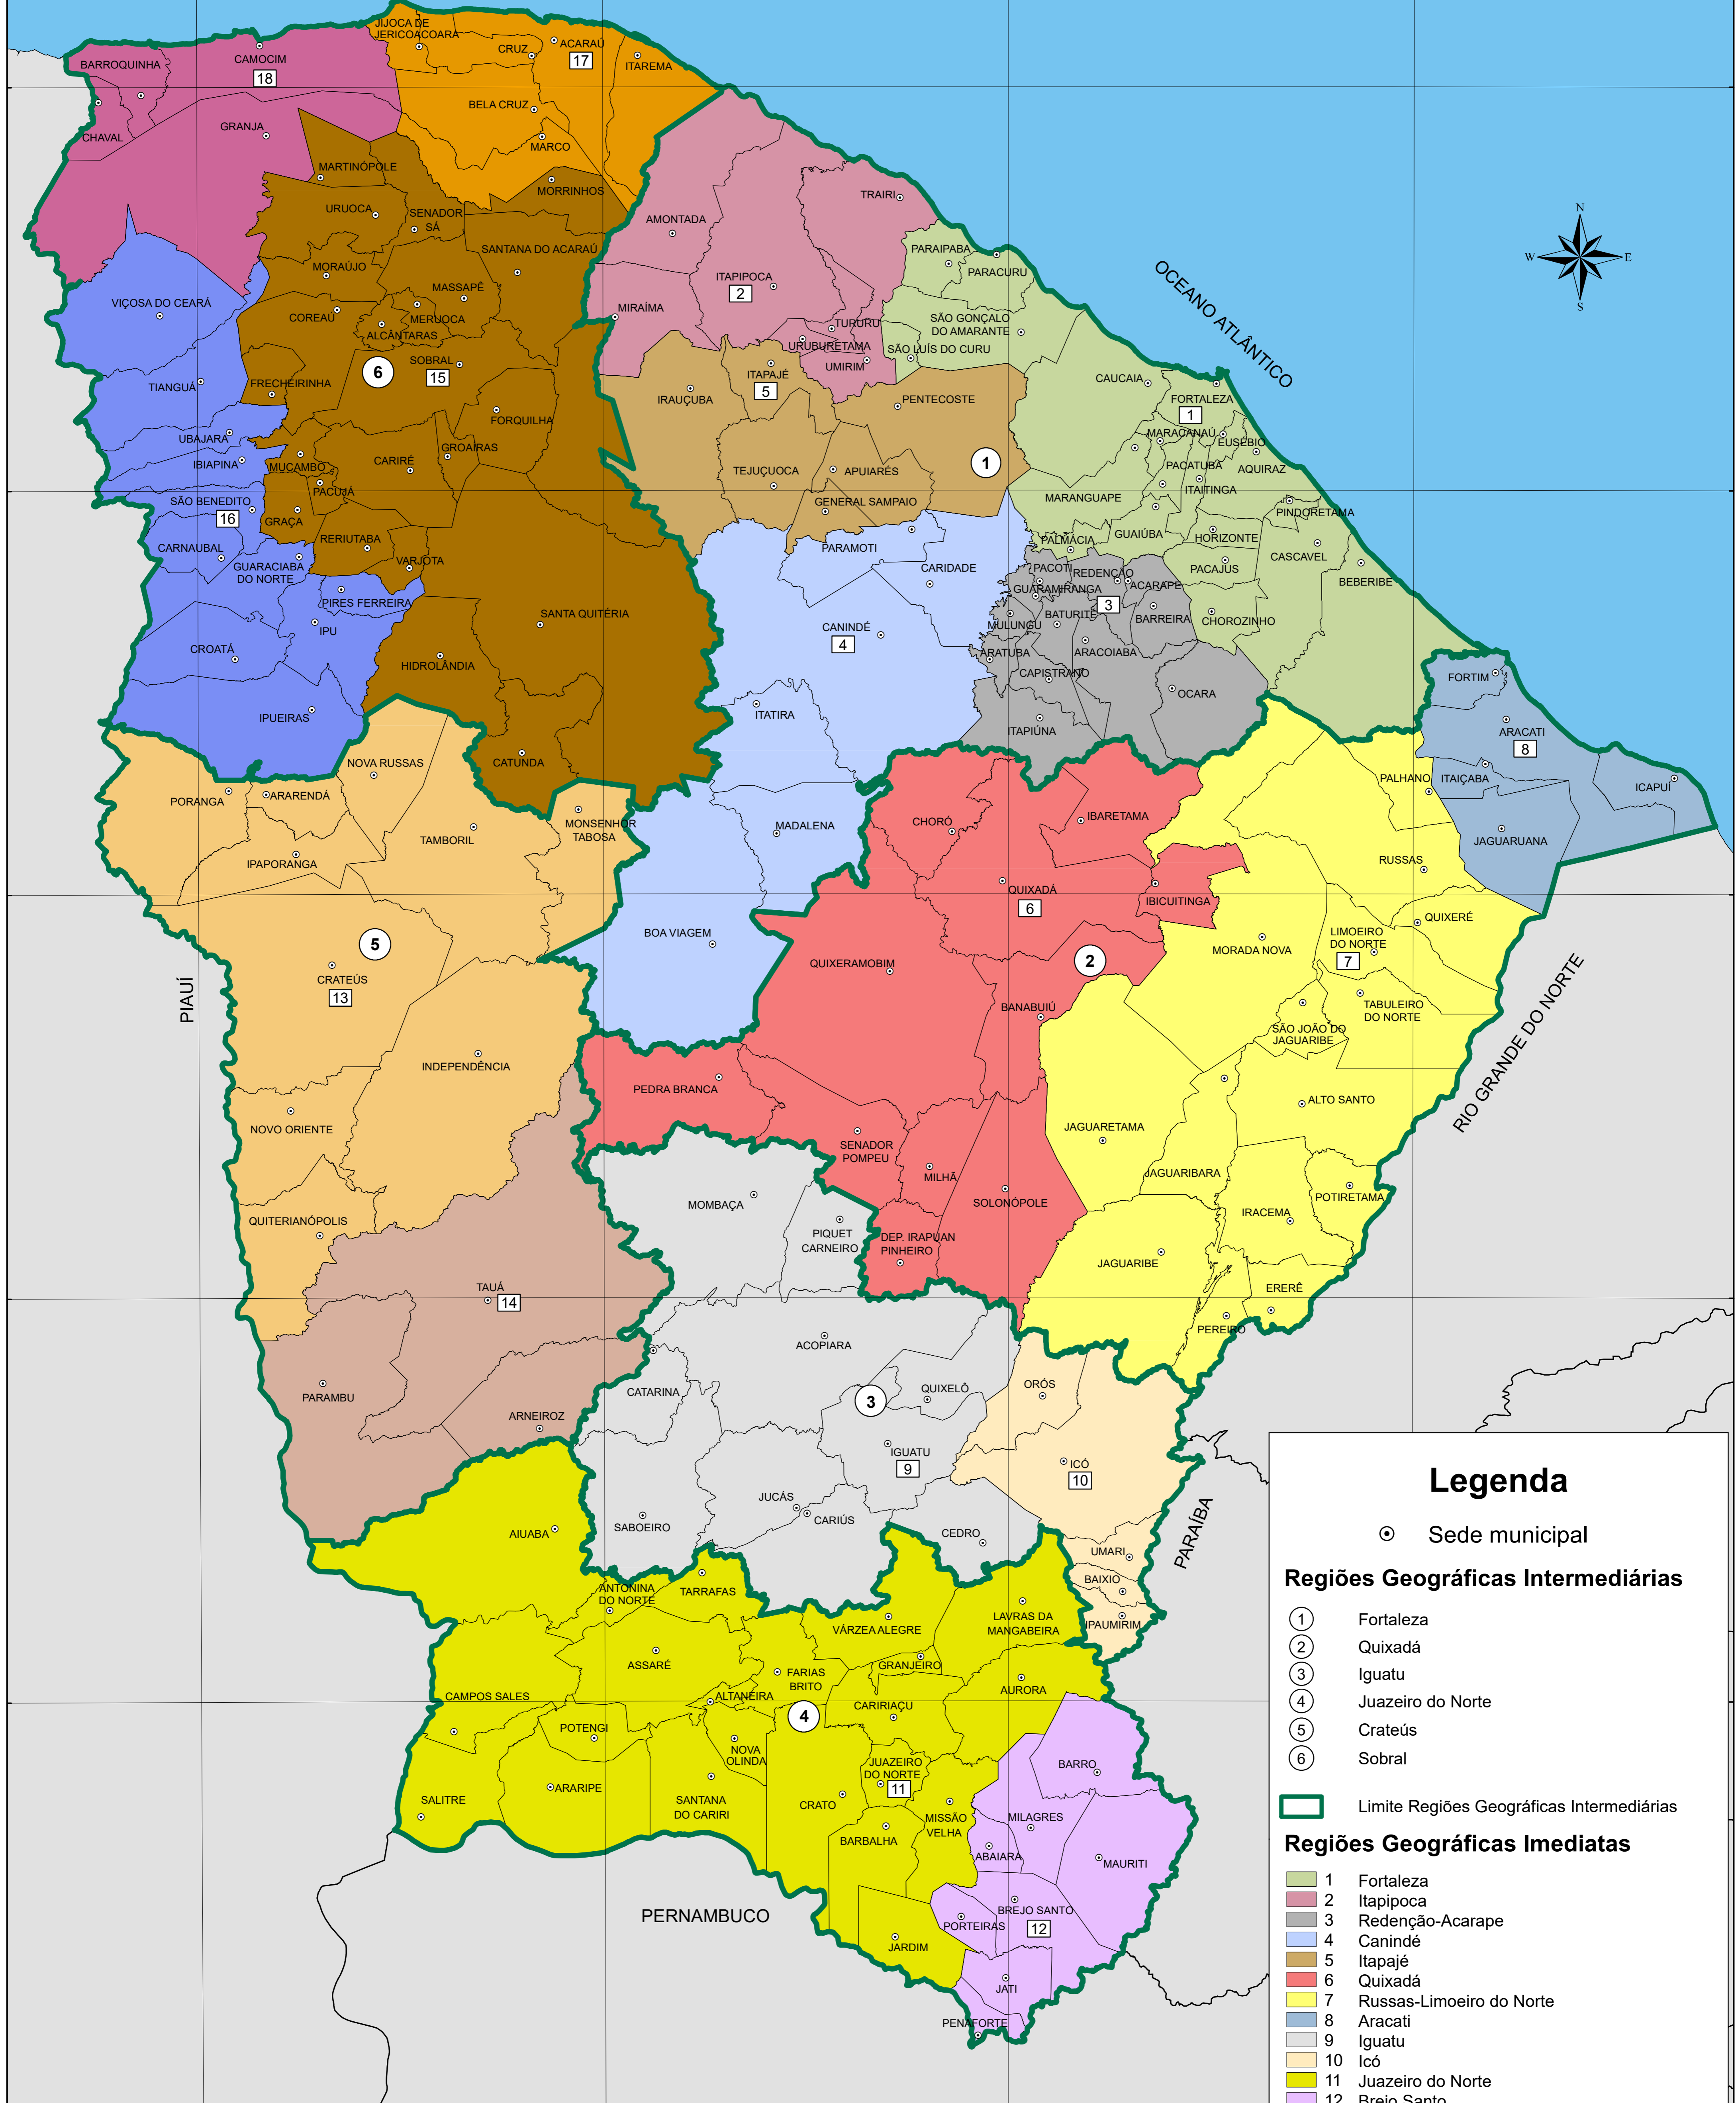

REGIÕES GEOGRÁFICAS INTERMEDIÁRIAS E REGIÕES GEOGRÁFICAS IMEDIATAS

Legenda

⊙ Sede municipal

Regiões Geográficas Intermediárias

- ① Fortaleza
- ② Quixadá
- ③ Iguatu
- ④ Juazeiro do Norte
- ⑤ Crateús
- ⑥ Sobral

▭ Limite Regiões Geográficas Intermediárias

Regiões Geográficas Imediatas

- 1 Fortaleza
- 2 Itapipoca
- 3 Redenção-Acarape
- 4 Canindé
- 5 Itapajé
- 6 Quixadá
- 7 Russas-Limoeiro do Norte
- 8 Aracati
- 9 Iguatu
- 10 Icó
- 11 Juazeiro do Norte
- 12 Brejo Santo
- 13 Crateús
- 14 Tauá
- 15 Sobral
- 16 São Benedito-Ipu-Guaraciaba do Norte-Tianguá
- 17 Acaraú
- 18 Camocim

-3°00"

-4°00"

-5°00"

-6°00"

-7°00"

-8°00"