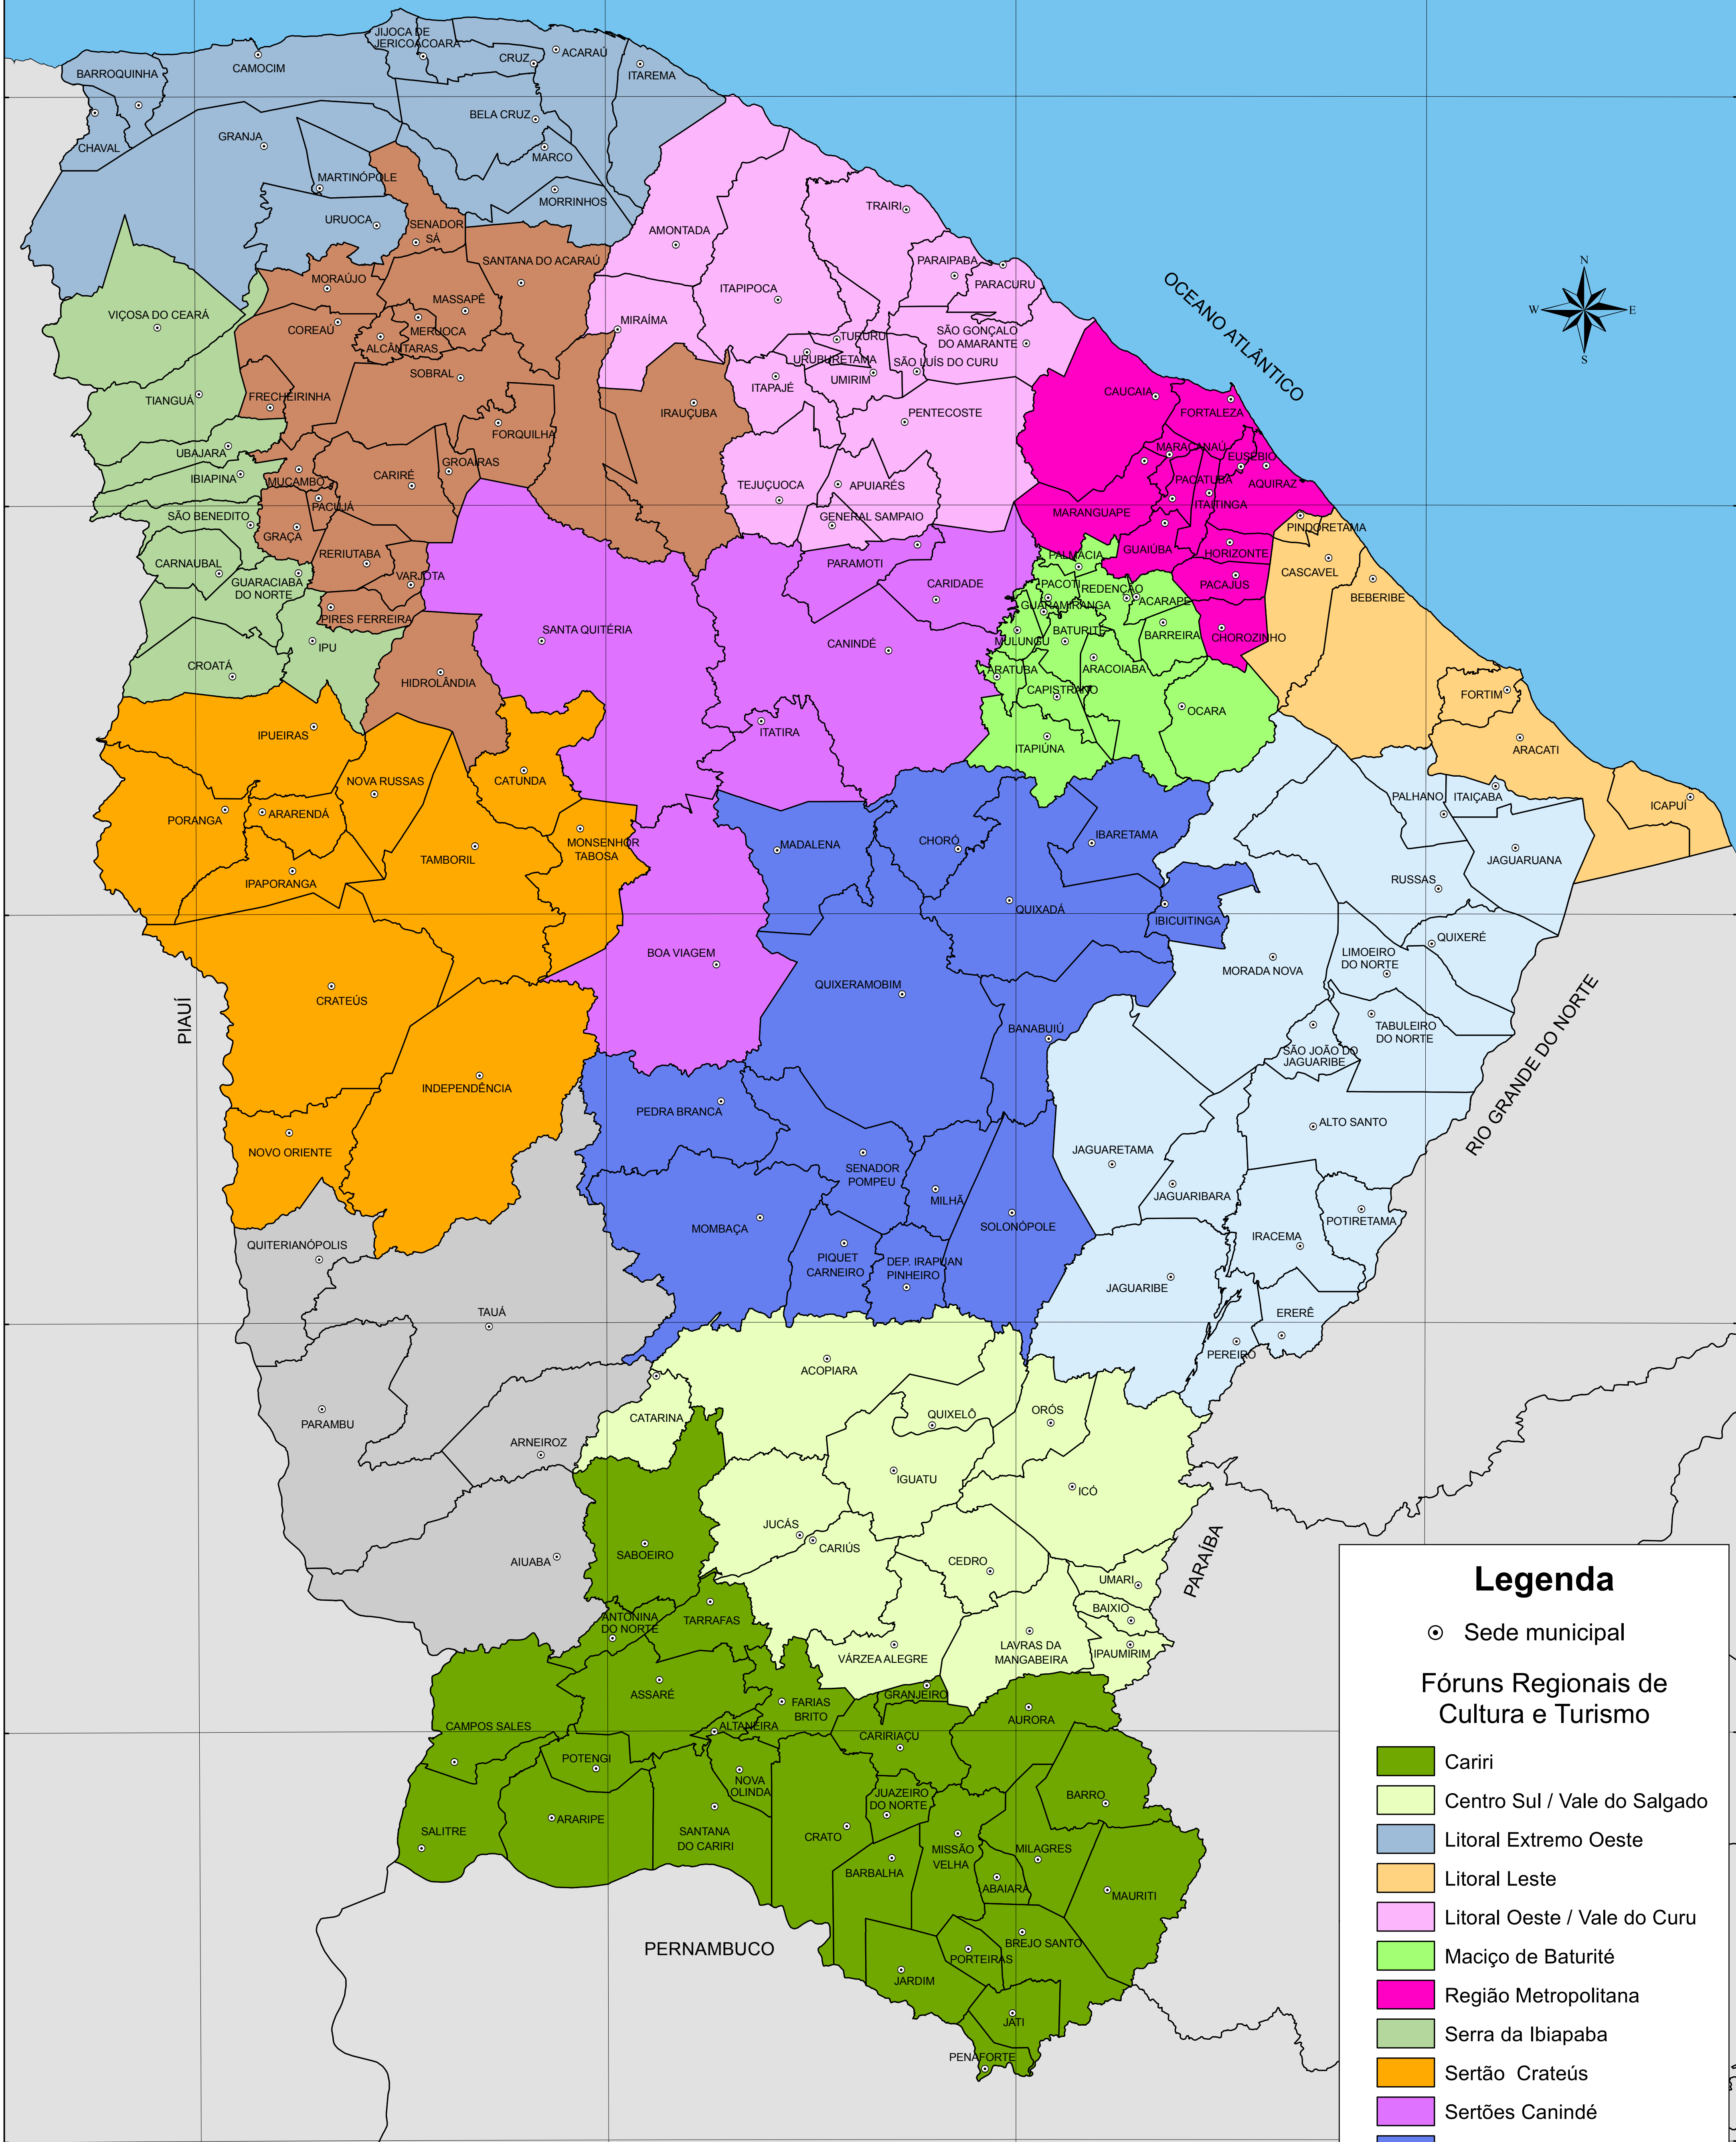

# FÓRUNS REGIONAIS DE CULTURA E TURISMO

## Legenda

○ Sede municipal

### Fóruns Regionais de Cultura e Turismo

- Cariri
- Centro Sul / Vale do Salgado
- Litoral Extremo Oeste
- Litoral Leste
- Litoral Oeste / Vale do Curu
- Maciço de Baturité
- Região Metropolitana
- Serra da Ibiapaba
- Sertão Crateús
- Sertões Canindé
- Sertões Quixeramobim
- Sertões dos Inhamuns
- Vale do Acaraú
- Vale do Jaguaribe