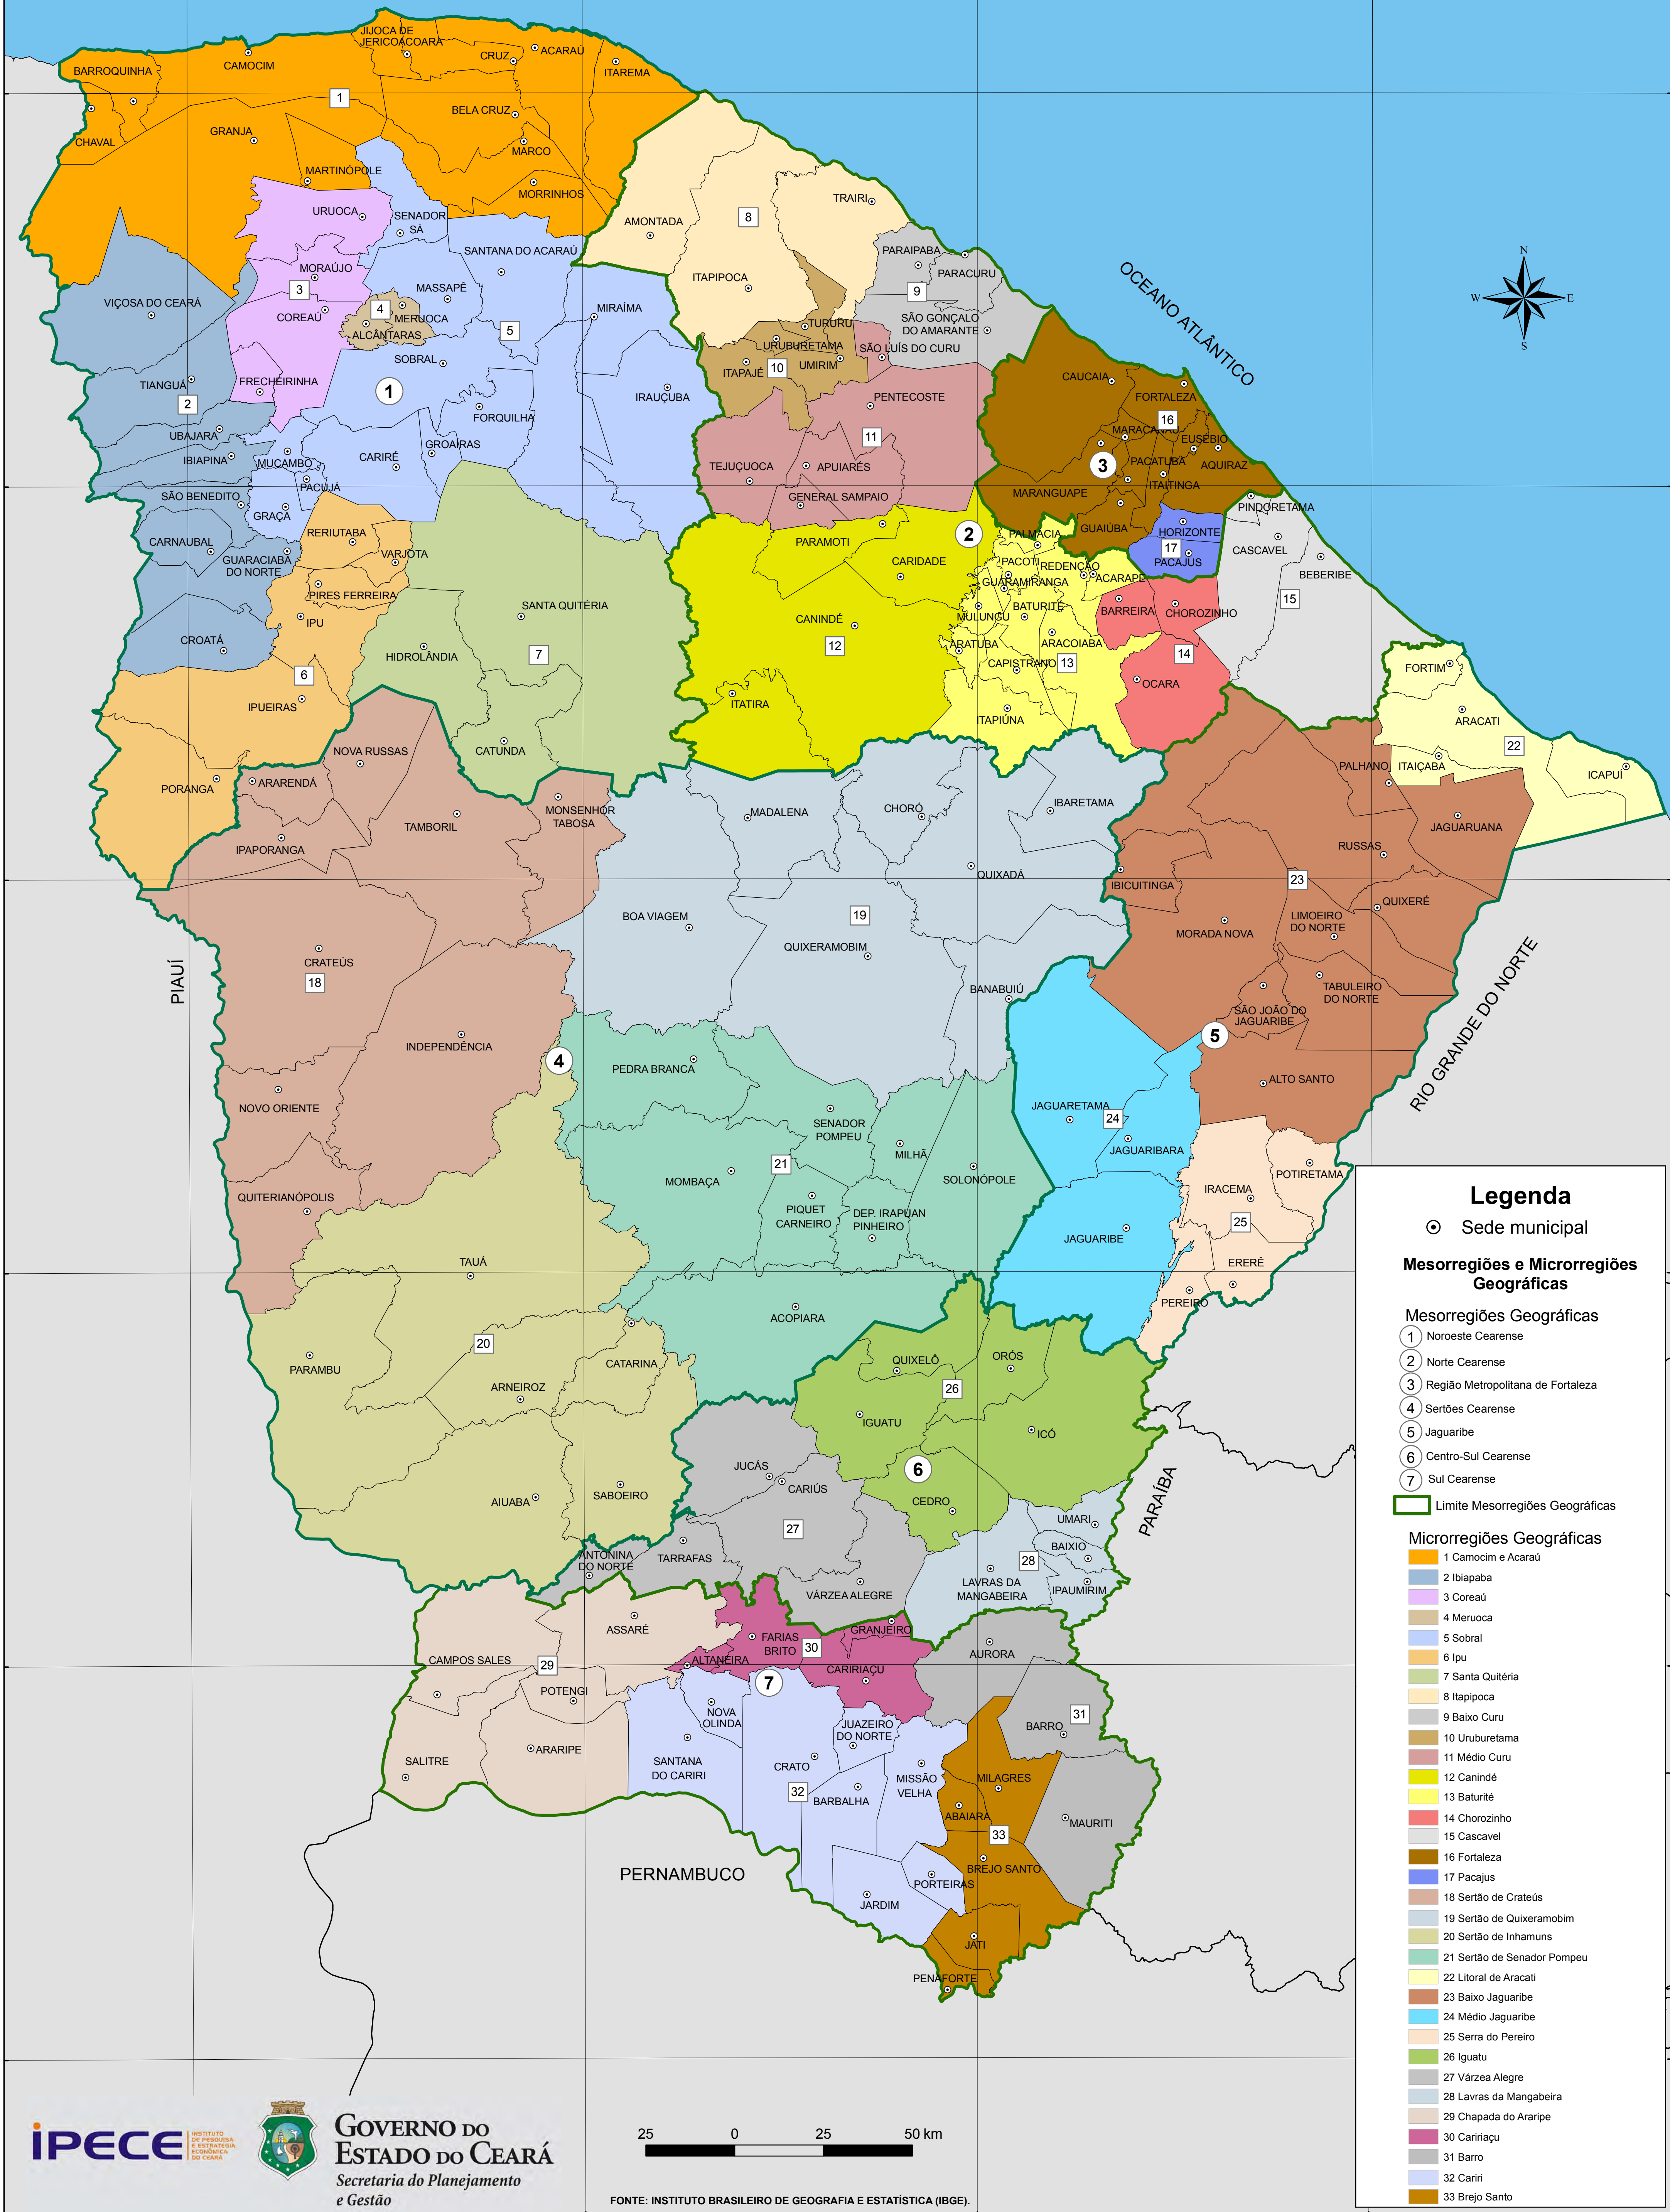

# MESORREGIÕES E MICRORREGIÕES GEOGRÁFICAS

## Legenda

○ Sede municipal

### Mesorregiões e Microrregiões Geográficas

- Mesorregiões Geográficas**
- 1 Noroeste Cearense
  - 2 Norte Cearense
  - 3 Região Metropolitana de Fortaleza
  - 4 Sertões Cearense
  - 5 Jaguaribe
  - 6 Centro-Sul Cearense
  - 7 Sul Cearense
- ▭ Limite Mesorregiões Geográficas

### Microrregiões Geográficas

- 1 Camocim e Acaraú
- 2 Ibiapaba
- 3 Coreau
- 4 Meruoca
- 5 Sobral
- 6 Ipu
- 7 Santa Quitéria
- 8 Itaipoca
- 9 Baixo Curu
- 10 Uruburetama
- 11 Médio Curu
- 12 Canindé
- 13 Baturité
- 14 Chorozinho
- 15 Cascavel
- 16 Fortaleza
- 17 Pacajus
- 18 Sertão de Crateús
- 19 Sertão de Quixeramobim
- 20 Sertão de Inhamuns
- 21 Sertão de Senador Pompeu
- 22 Litoral de Aracati
- 23 Baixo Jaguaribe
- 24 Médio Jaguaribe
- 25 Serra do Pereiro
- 26 Iguatu
- 27 Várzea Alegre
- 28 Lavras da Mangabeira
- 29 Chapada do Araripe
- 30 Caririçu
- 31 Barro
- 32 Cariri
- 33 Brejo Santo