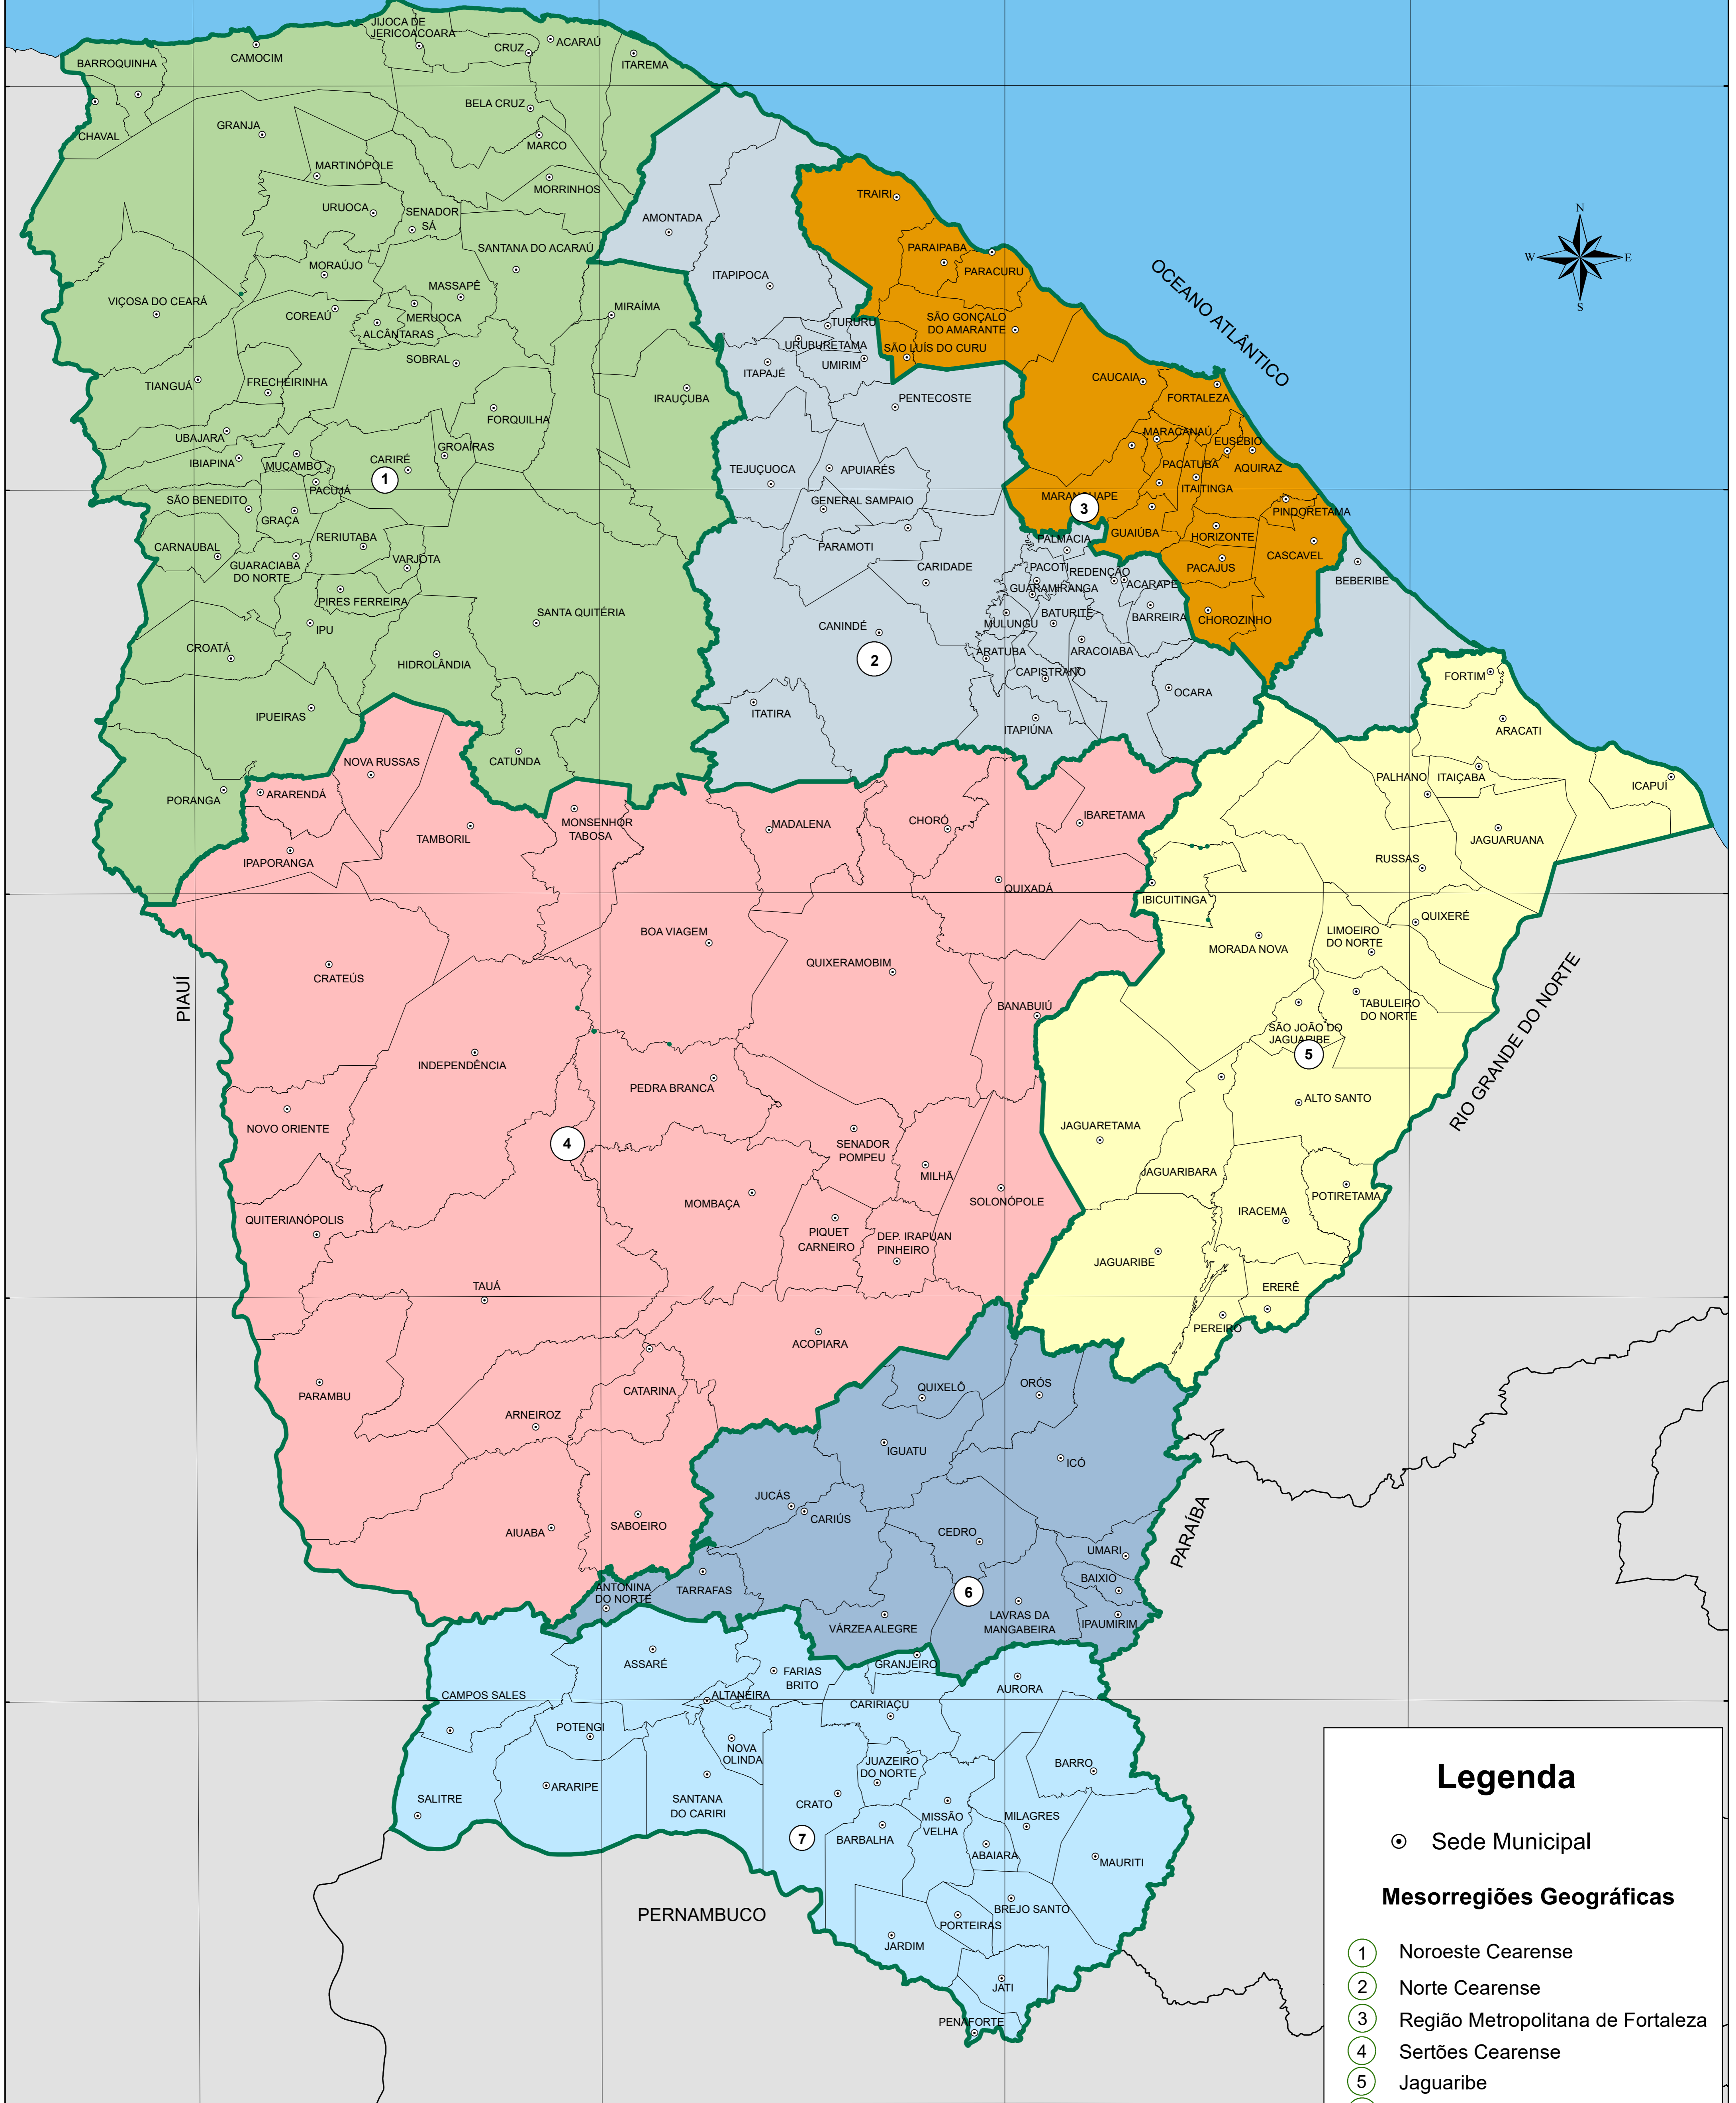

MESORREGIÕES GEOGRÁFICAS

Legenda

- ⊙ Sede Municipal

Mesorregiões Geográficas

- ① Noroeste Cearense
- ② Norte Cearense
- ③ Região Metropolitana de Fortaleza
- ④ Sertões Cearense
- ⑤ Jaguaribe
- ⑥ Centro - Sul Cearense
- ⑦ Sul Cearense

Limite Mesorregiões Geográficas

-3°0'0"
-4°0'0"
-5°0'0"
-6°0'0"
-7°0'0"
-8°0'0"