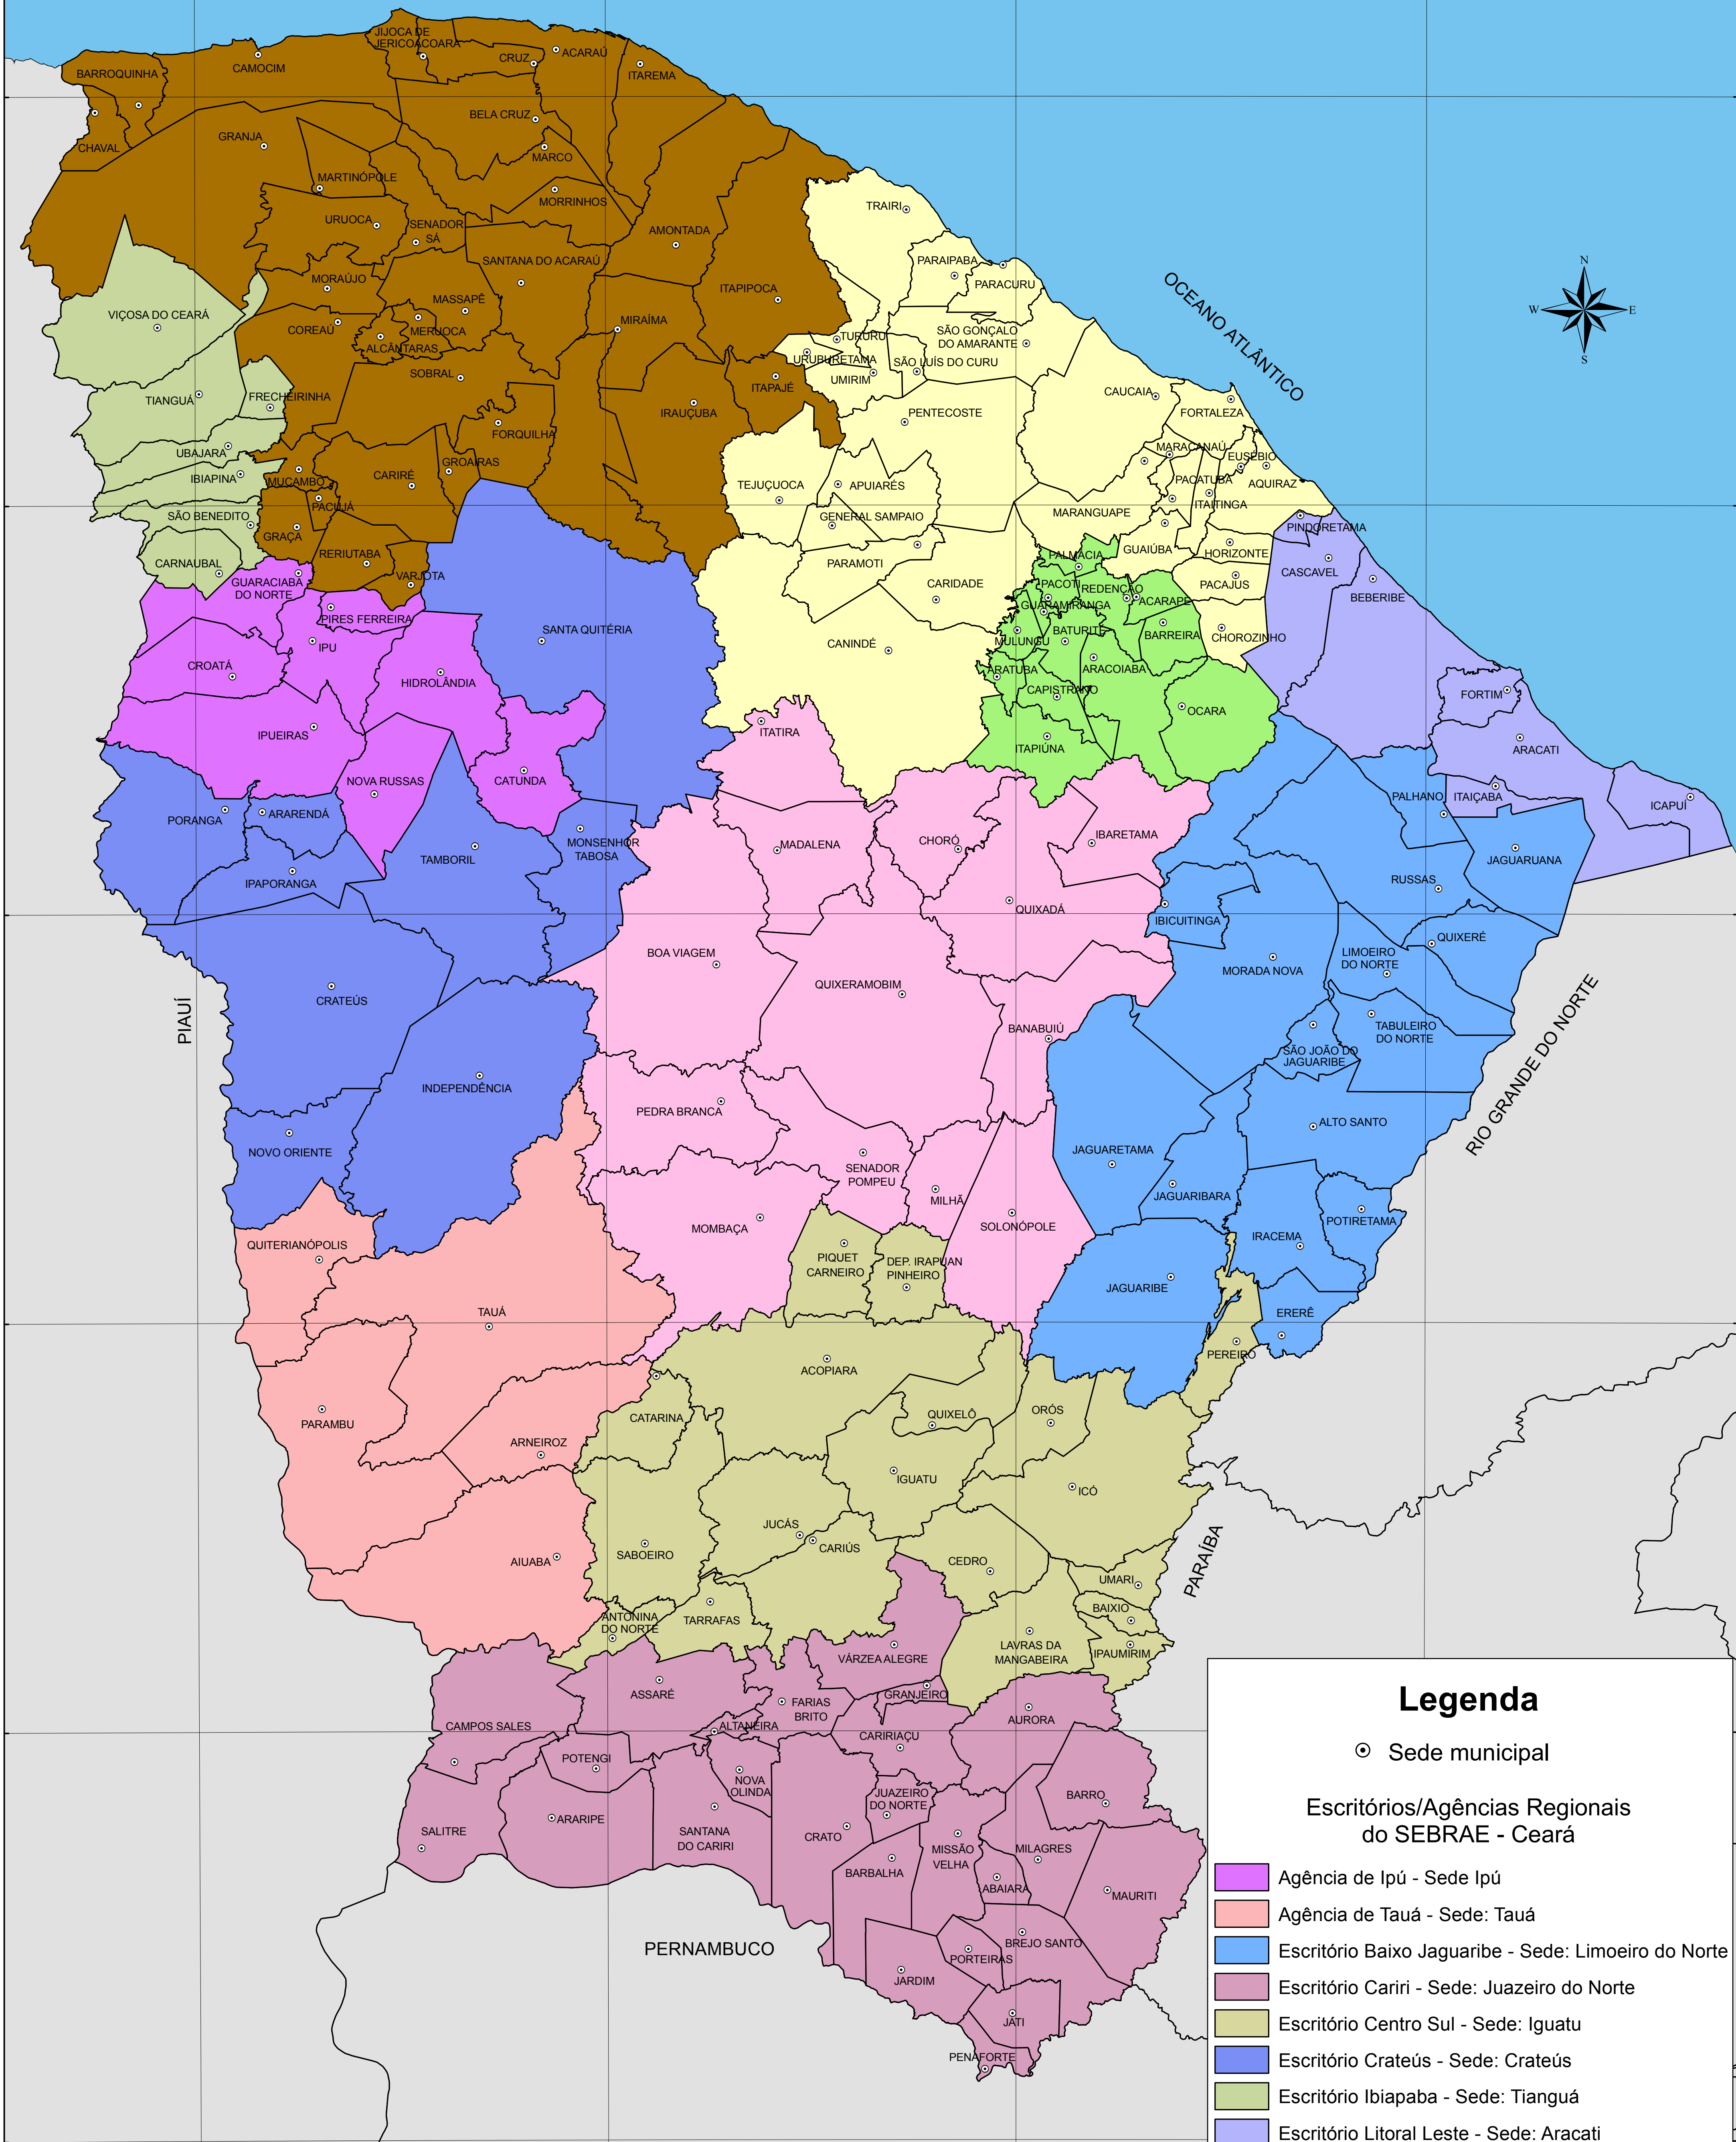

# ESCRITÓRIOS/AGÊNCIAS REGIONAIS DO SEBRAE - CEARÁ

## Legenda

⊙ Sede municipal

Escritórios/Agências Regionais do SEBRAE - Ceará

- Agência de Ipú - Sede Ipú
- Agência de Tauá - Sede: Tauá
- Escritório Baixo Jaguaribe - Sede: Limoeiro do Norte
- Escritório Cariri - Sede: Juazeiro do Norte
- Escritório Centro Sul - Sede: Iguatu
- Escritório Crateús - Sede: Crateús
- Escritório Ibiapaba - Sede: Tianguá
- Escritório Litoral Leste - Sede: Aracati
- Escritório Maciço de Baturité - Sede: Baturité
- Escritório Metropolitano - Sede: Fortaleza
- Escritório Norte - Sede: Sobral
- Escritório Sertão Central - Sede: Quixeramobim