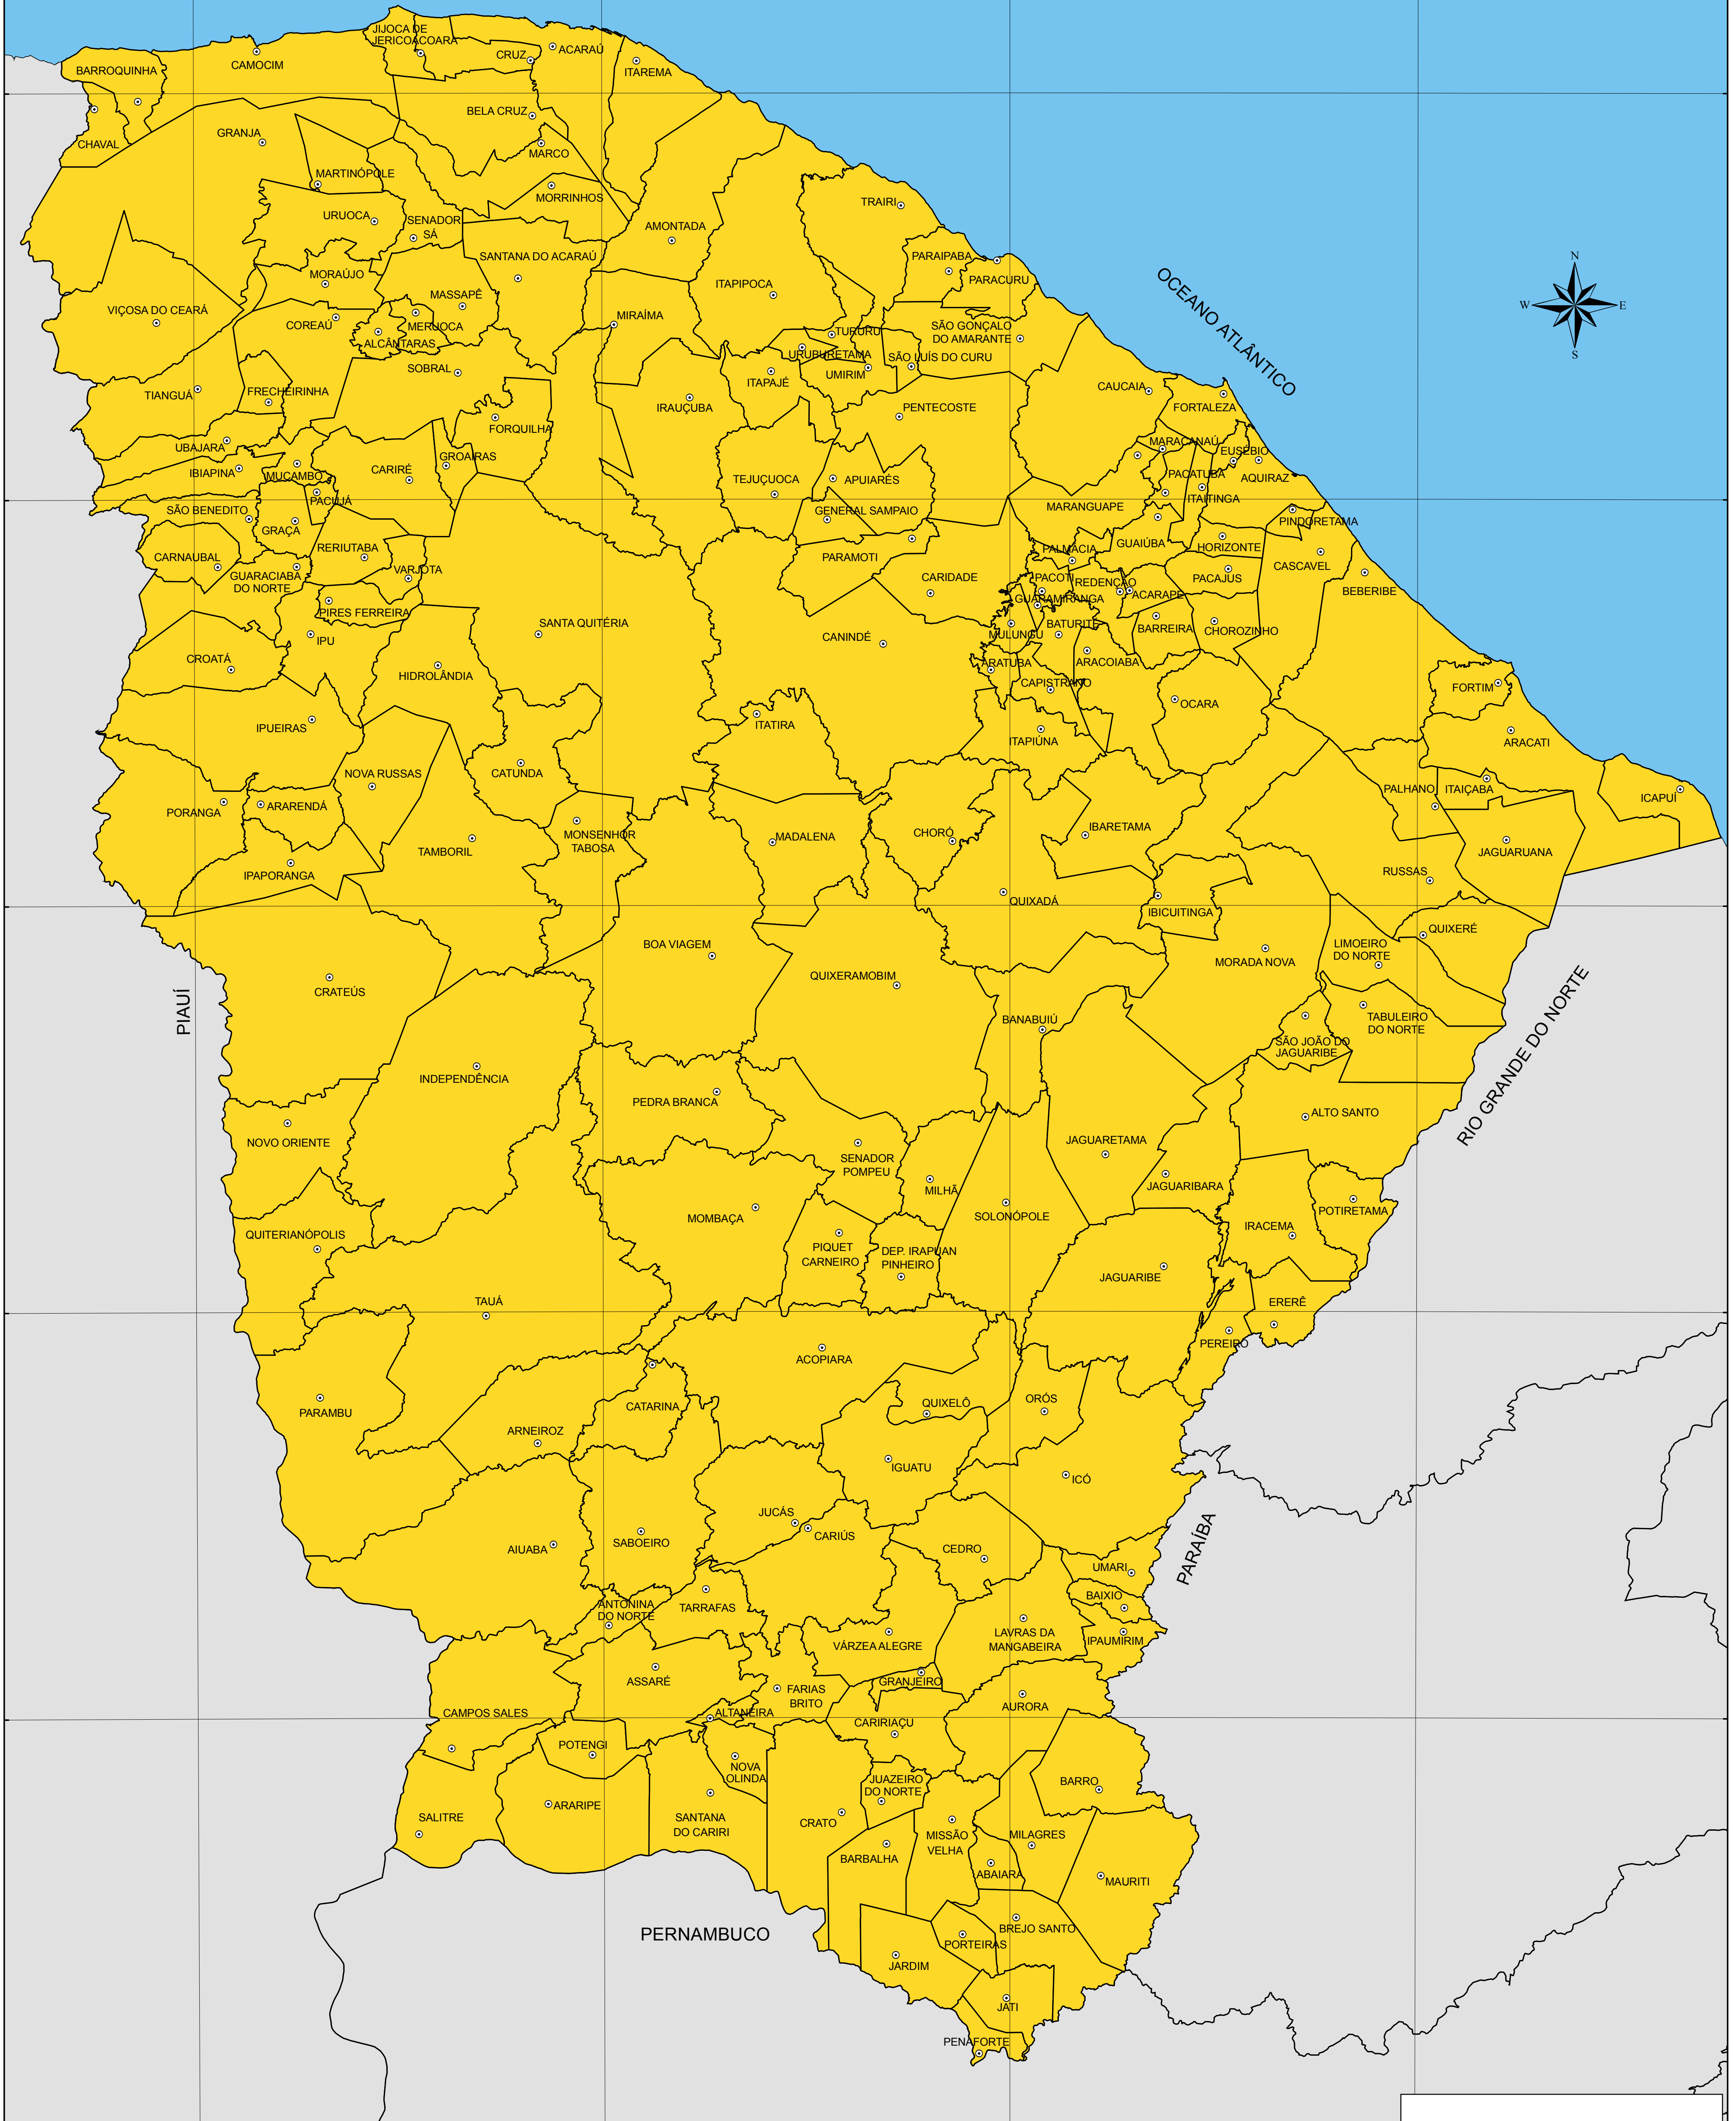

DIVISÃO POLÍTICA DO CEARÁ

Legenda

○ Sede municipal

■ Limites Municipais

IPECE

GOVERNO DO ESTADO DO CEARÁ
Secretaria de Planejamento e Gestão

25 0 25 50 km

FONTE: INSTITUTO DE PESQUISA E ESTRATÉGIA ECONÔMICA DO CEARÁ (IPECE).