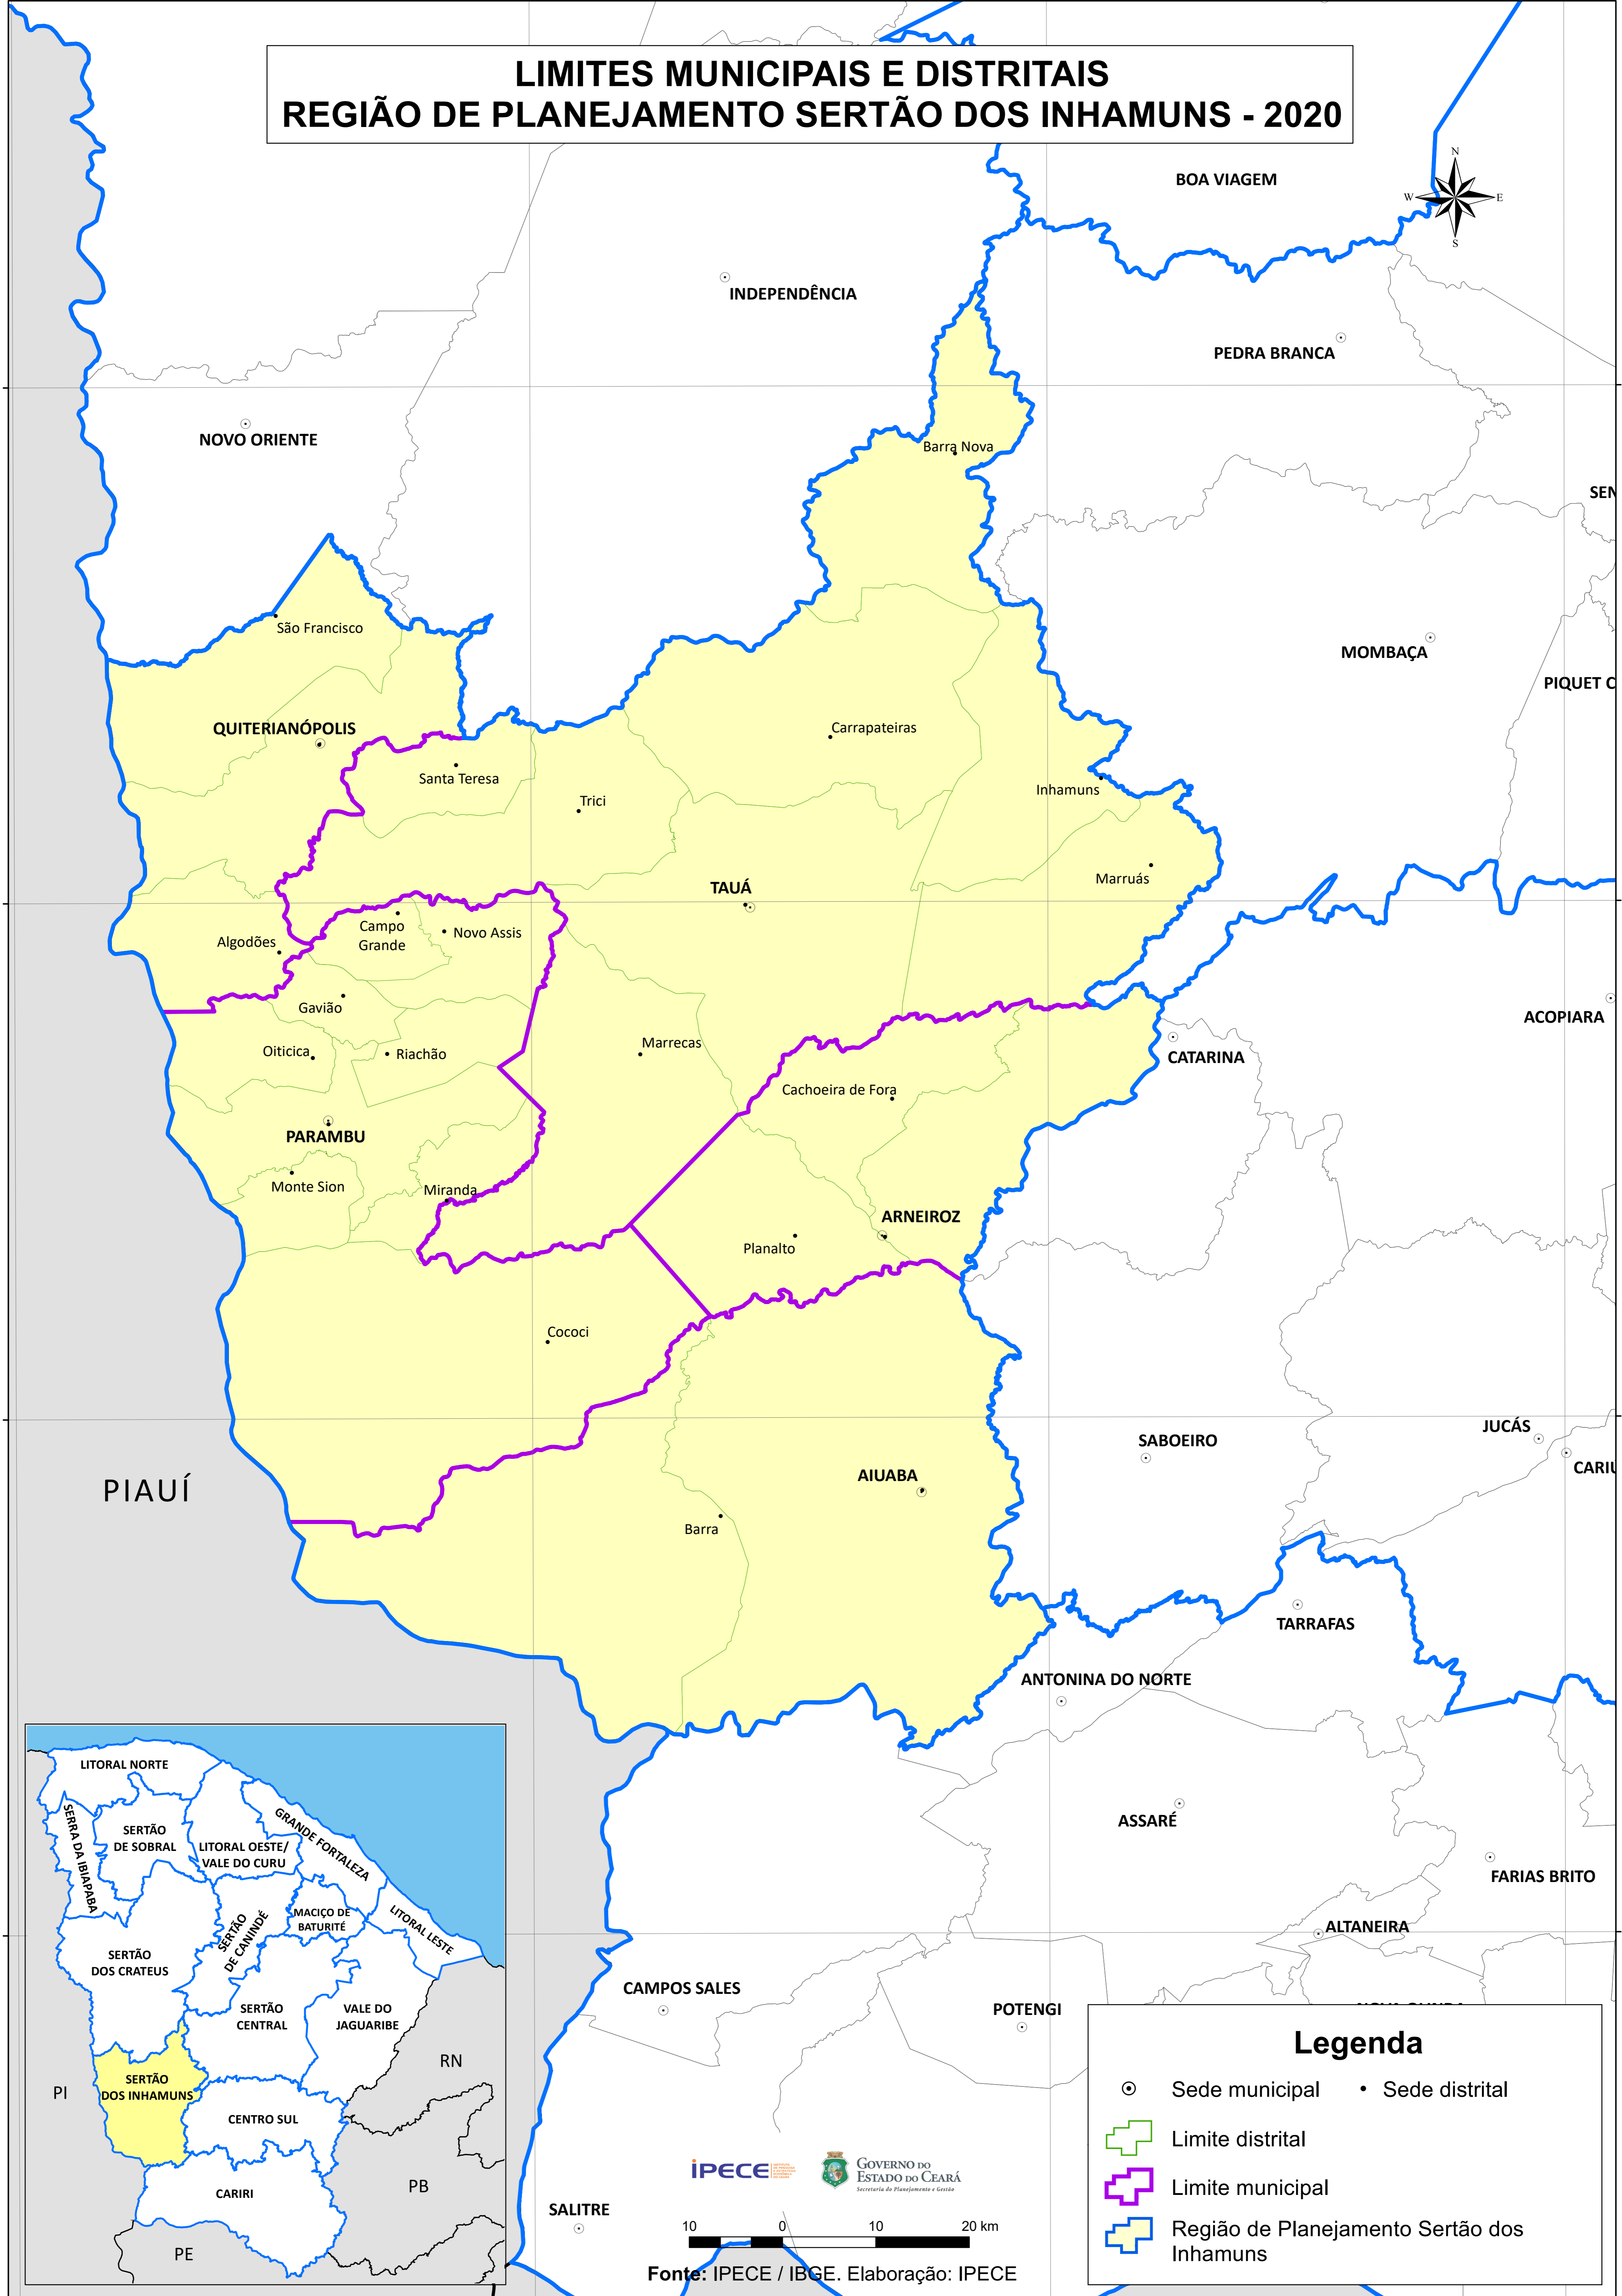

LIMITES MUNICIPAIS E DISTRITAIS REGIÃO DE PLANEJAMENTO SERTÃO DOS INHAMUNS - 2020

Legenda

- ⊙ Sede municipal
- Sede distrital
- ▬ Limite distrital
- ▬ Limite municipal
- ▬ Região de Planejamento Sertão dos Inhamuns

10 0 10 20 km

Fonte: IPECE / IBGE. Elaboração: IPECE