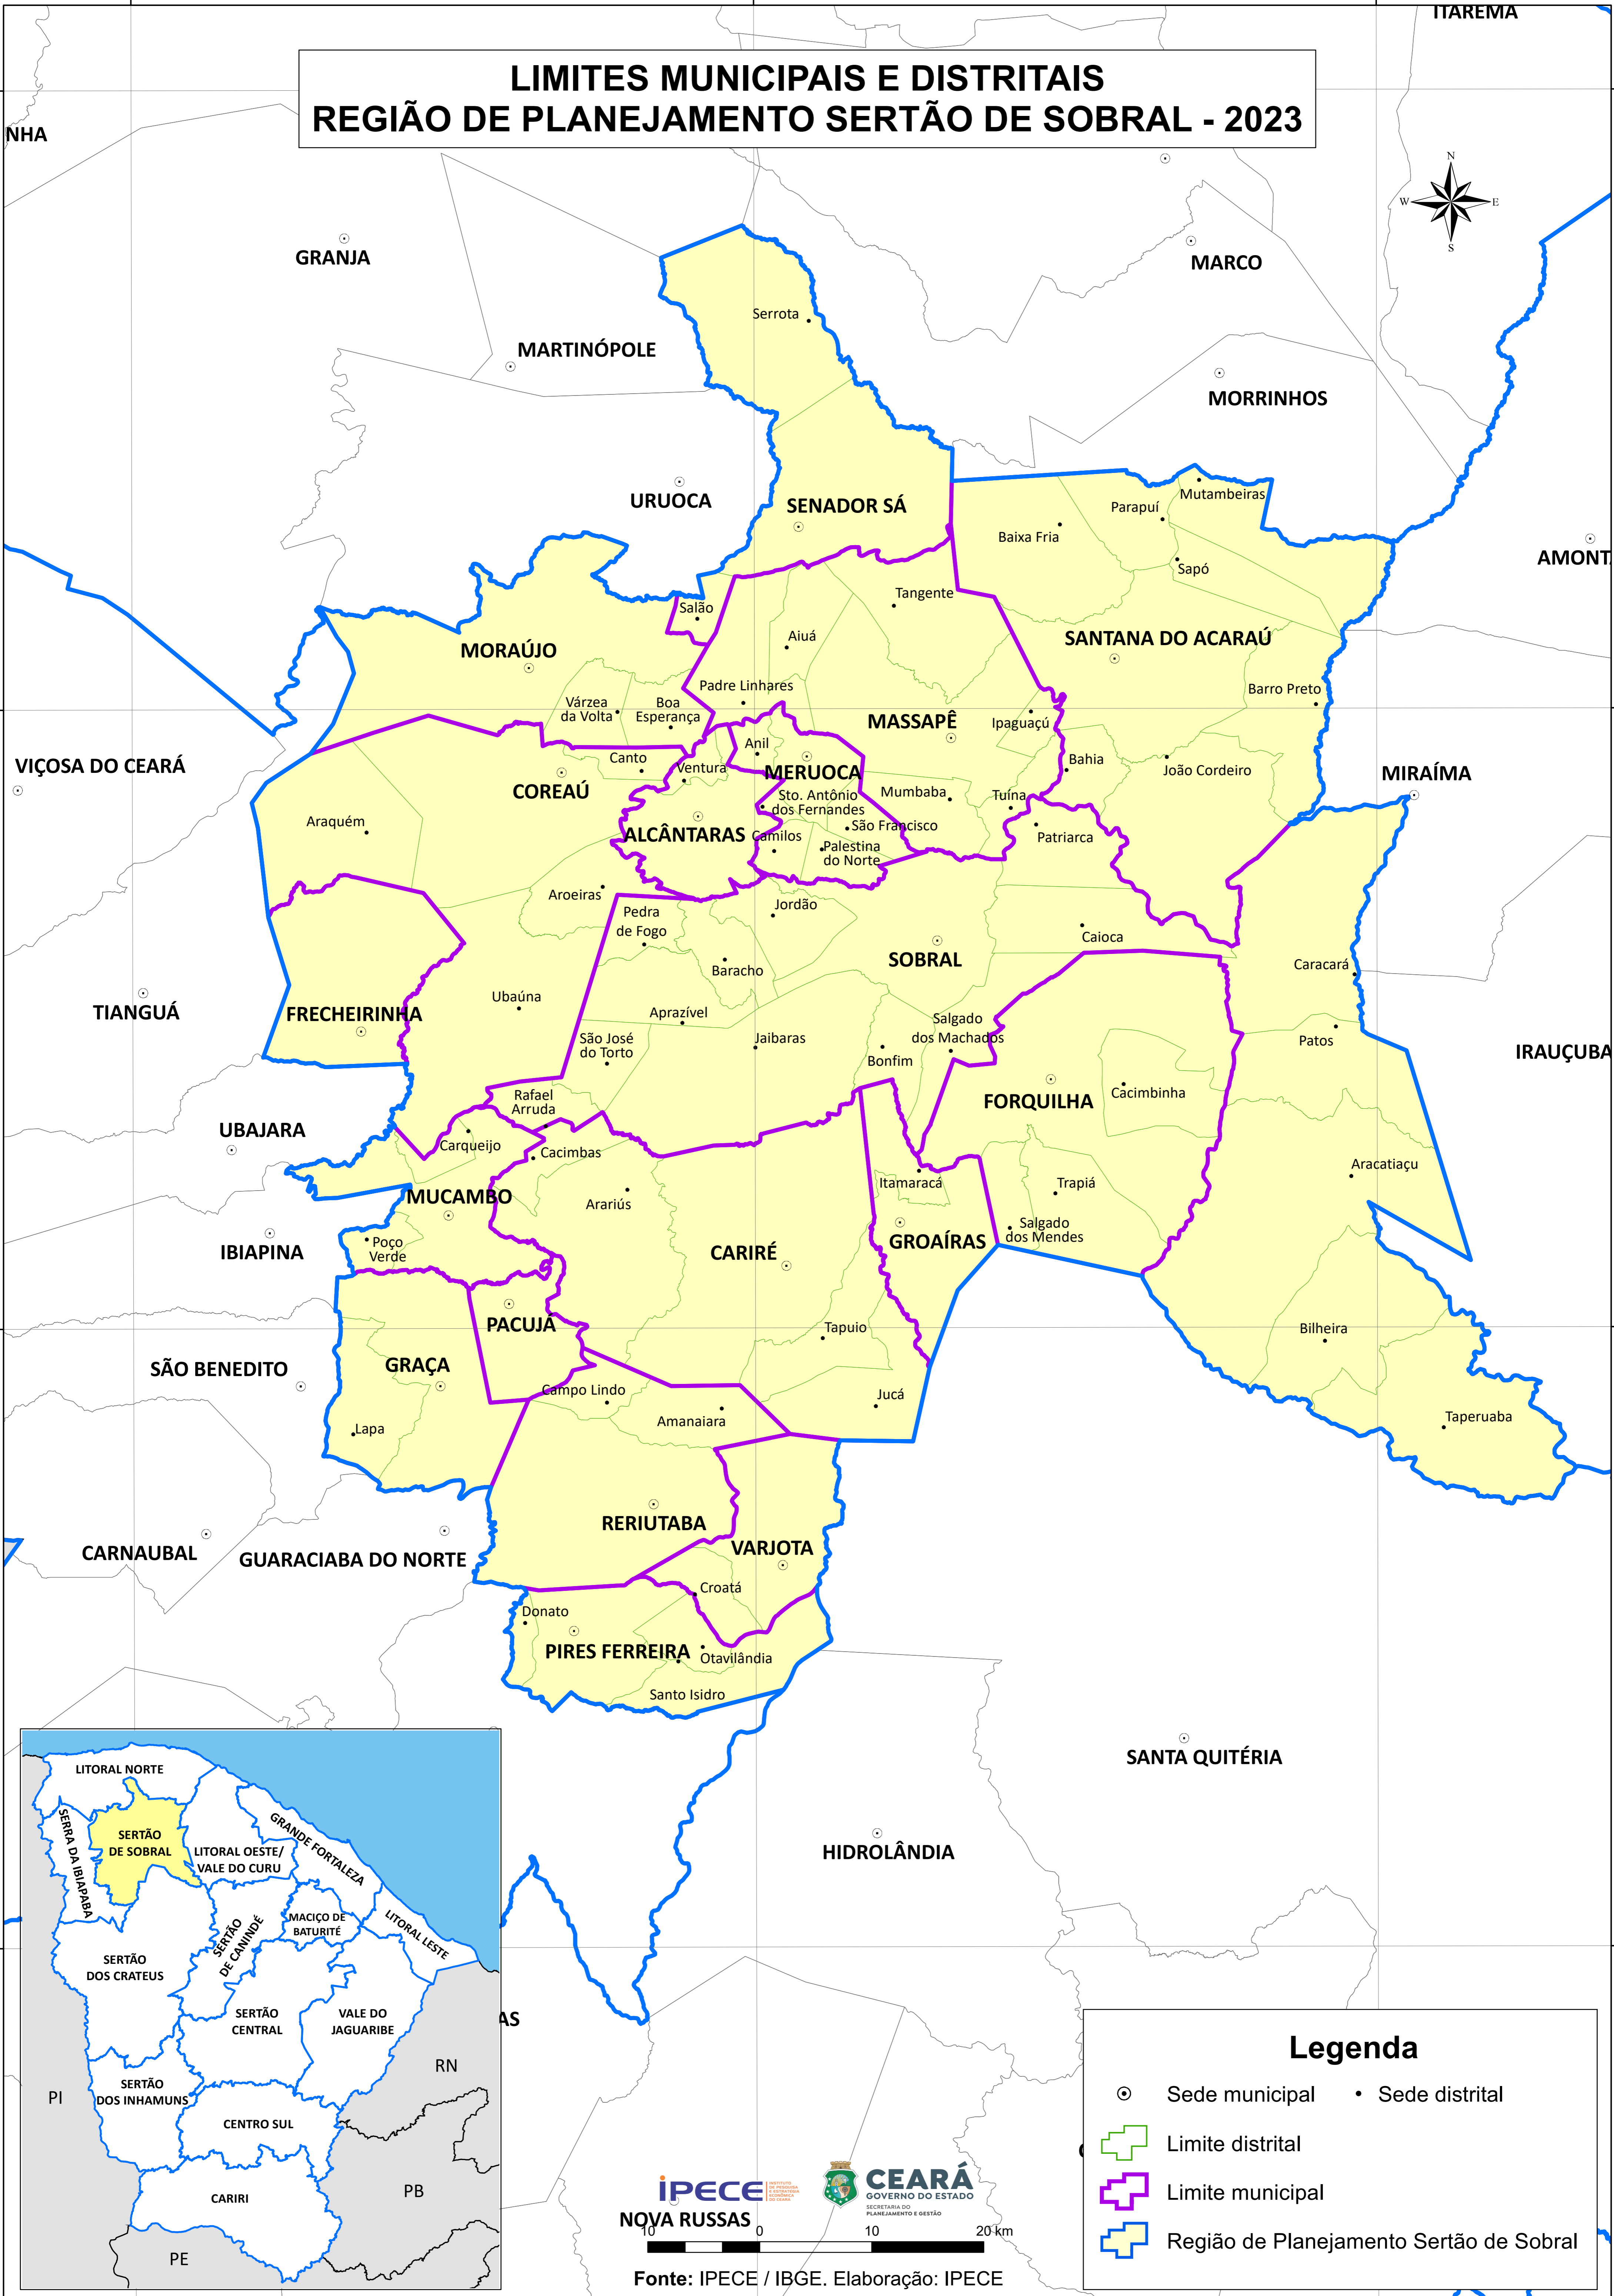

LIMITES MUNICIPAIS E DISTRITAIS REGIÃO DE PLANEJAMENTO SERTÃO DE SOBRAL - 2023

Legenda

- ⊙ Sede municipal
- Sede distrital
- ⊕ Limite distrital
- ⊕ Limite municipal
- ⊕ Região de Planejamento Sertão de Sobral

CEARÁ
 GOVERNO DO ESTADO
 SECRETARIA DO PLANEJAMENTO E GESTÃO

Fonte: IPECE / IBGE. Elaboração: IPECE