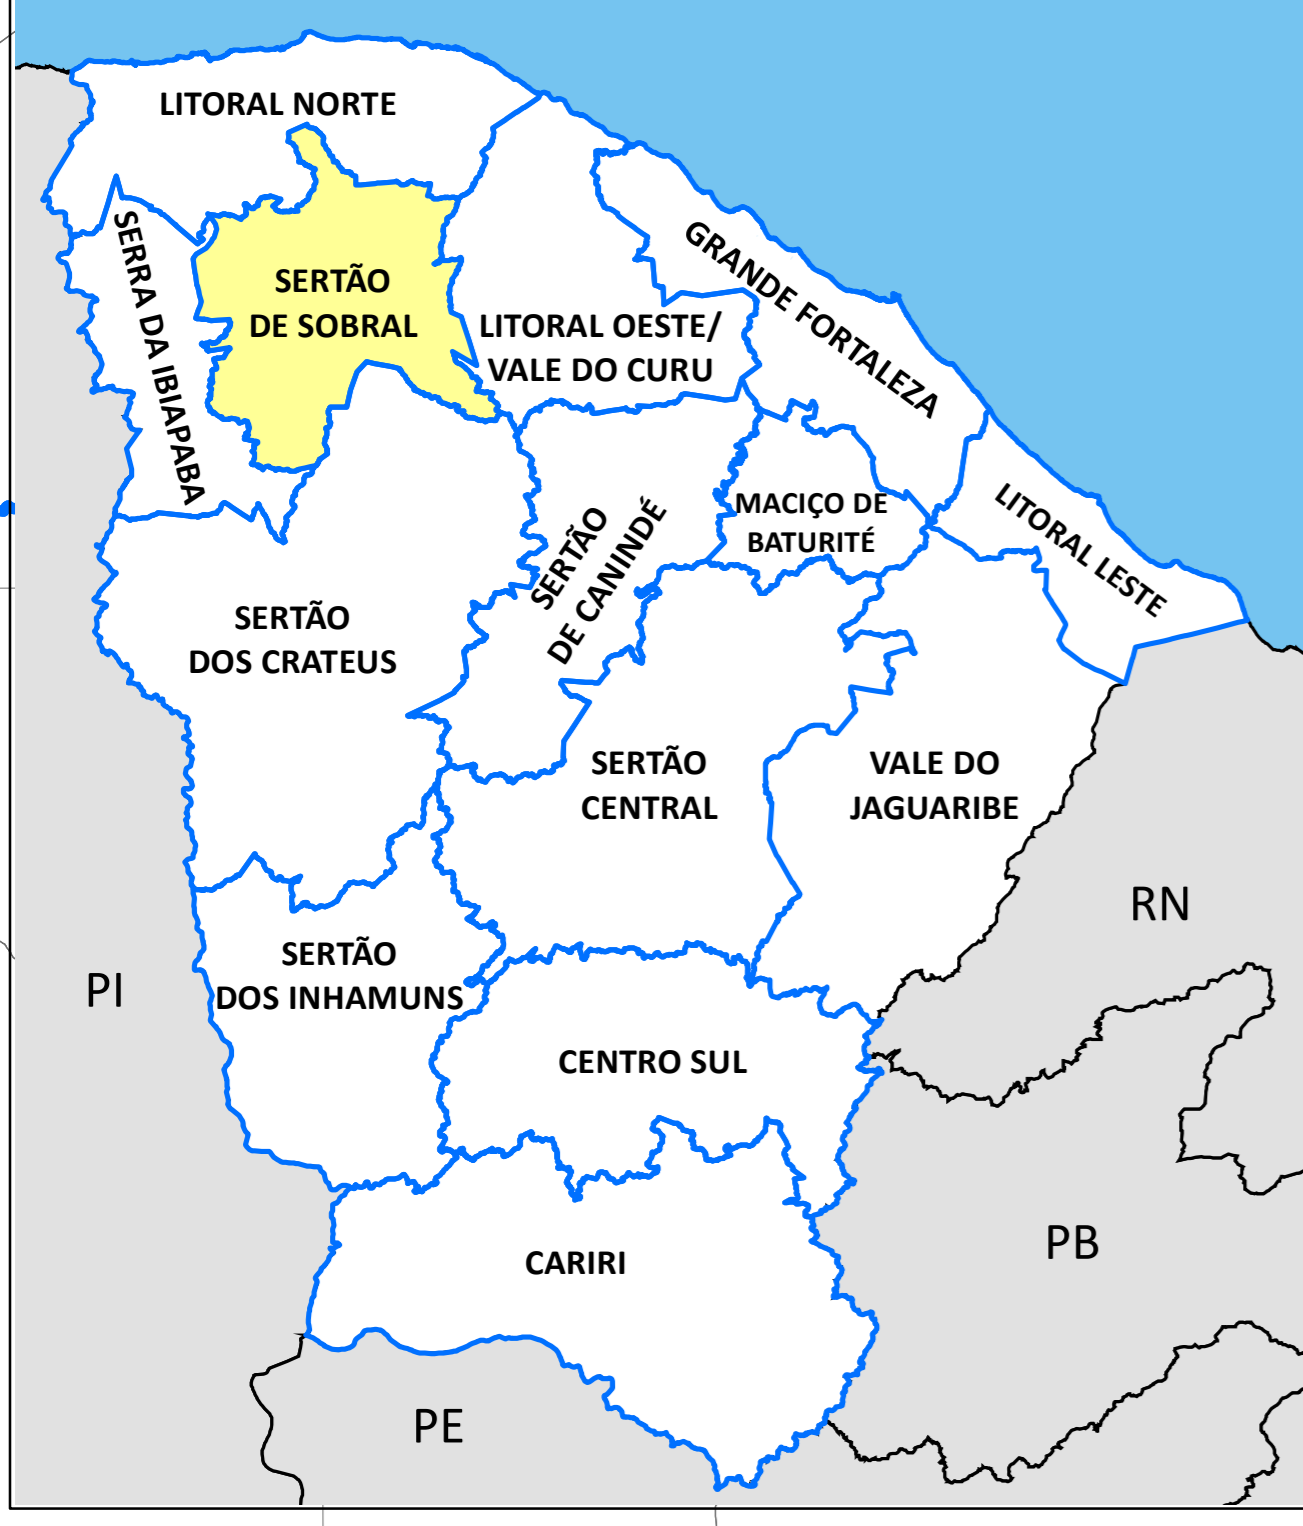

LIMITES MUNICIPAIS E DISTRITAIS REGIÃO DE PLANEJAMENTO SERTÃO DE SOBRAL - 2020

Legenda

- ⊙ Sede municipal • Sede distrital
- ⊕ Limite distrital
- ⊕ Limite municipal
- ⊕ Região de Planejamento Sertão de Sobral

IPECE GOVERNO DO ESTADO DO CEARÁ
Secretaria do Planejamento e Gestão

Fonte: IPECE / IBGE. Elaboração: IPECE