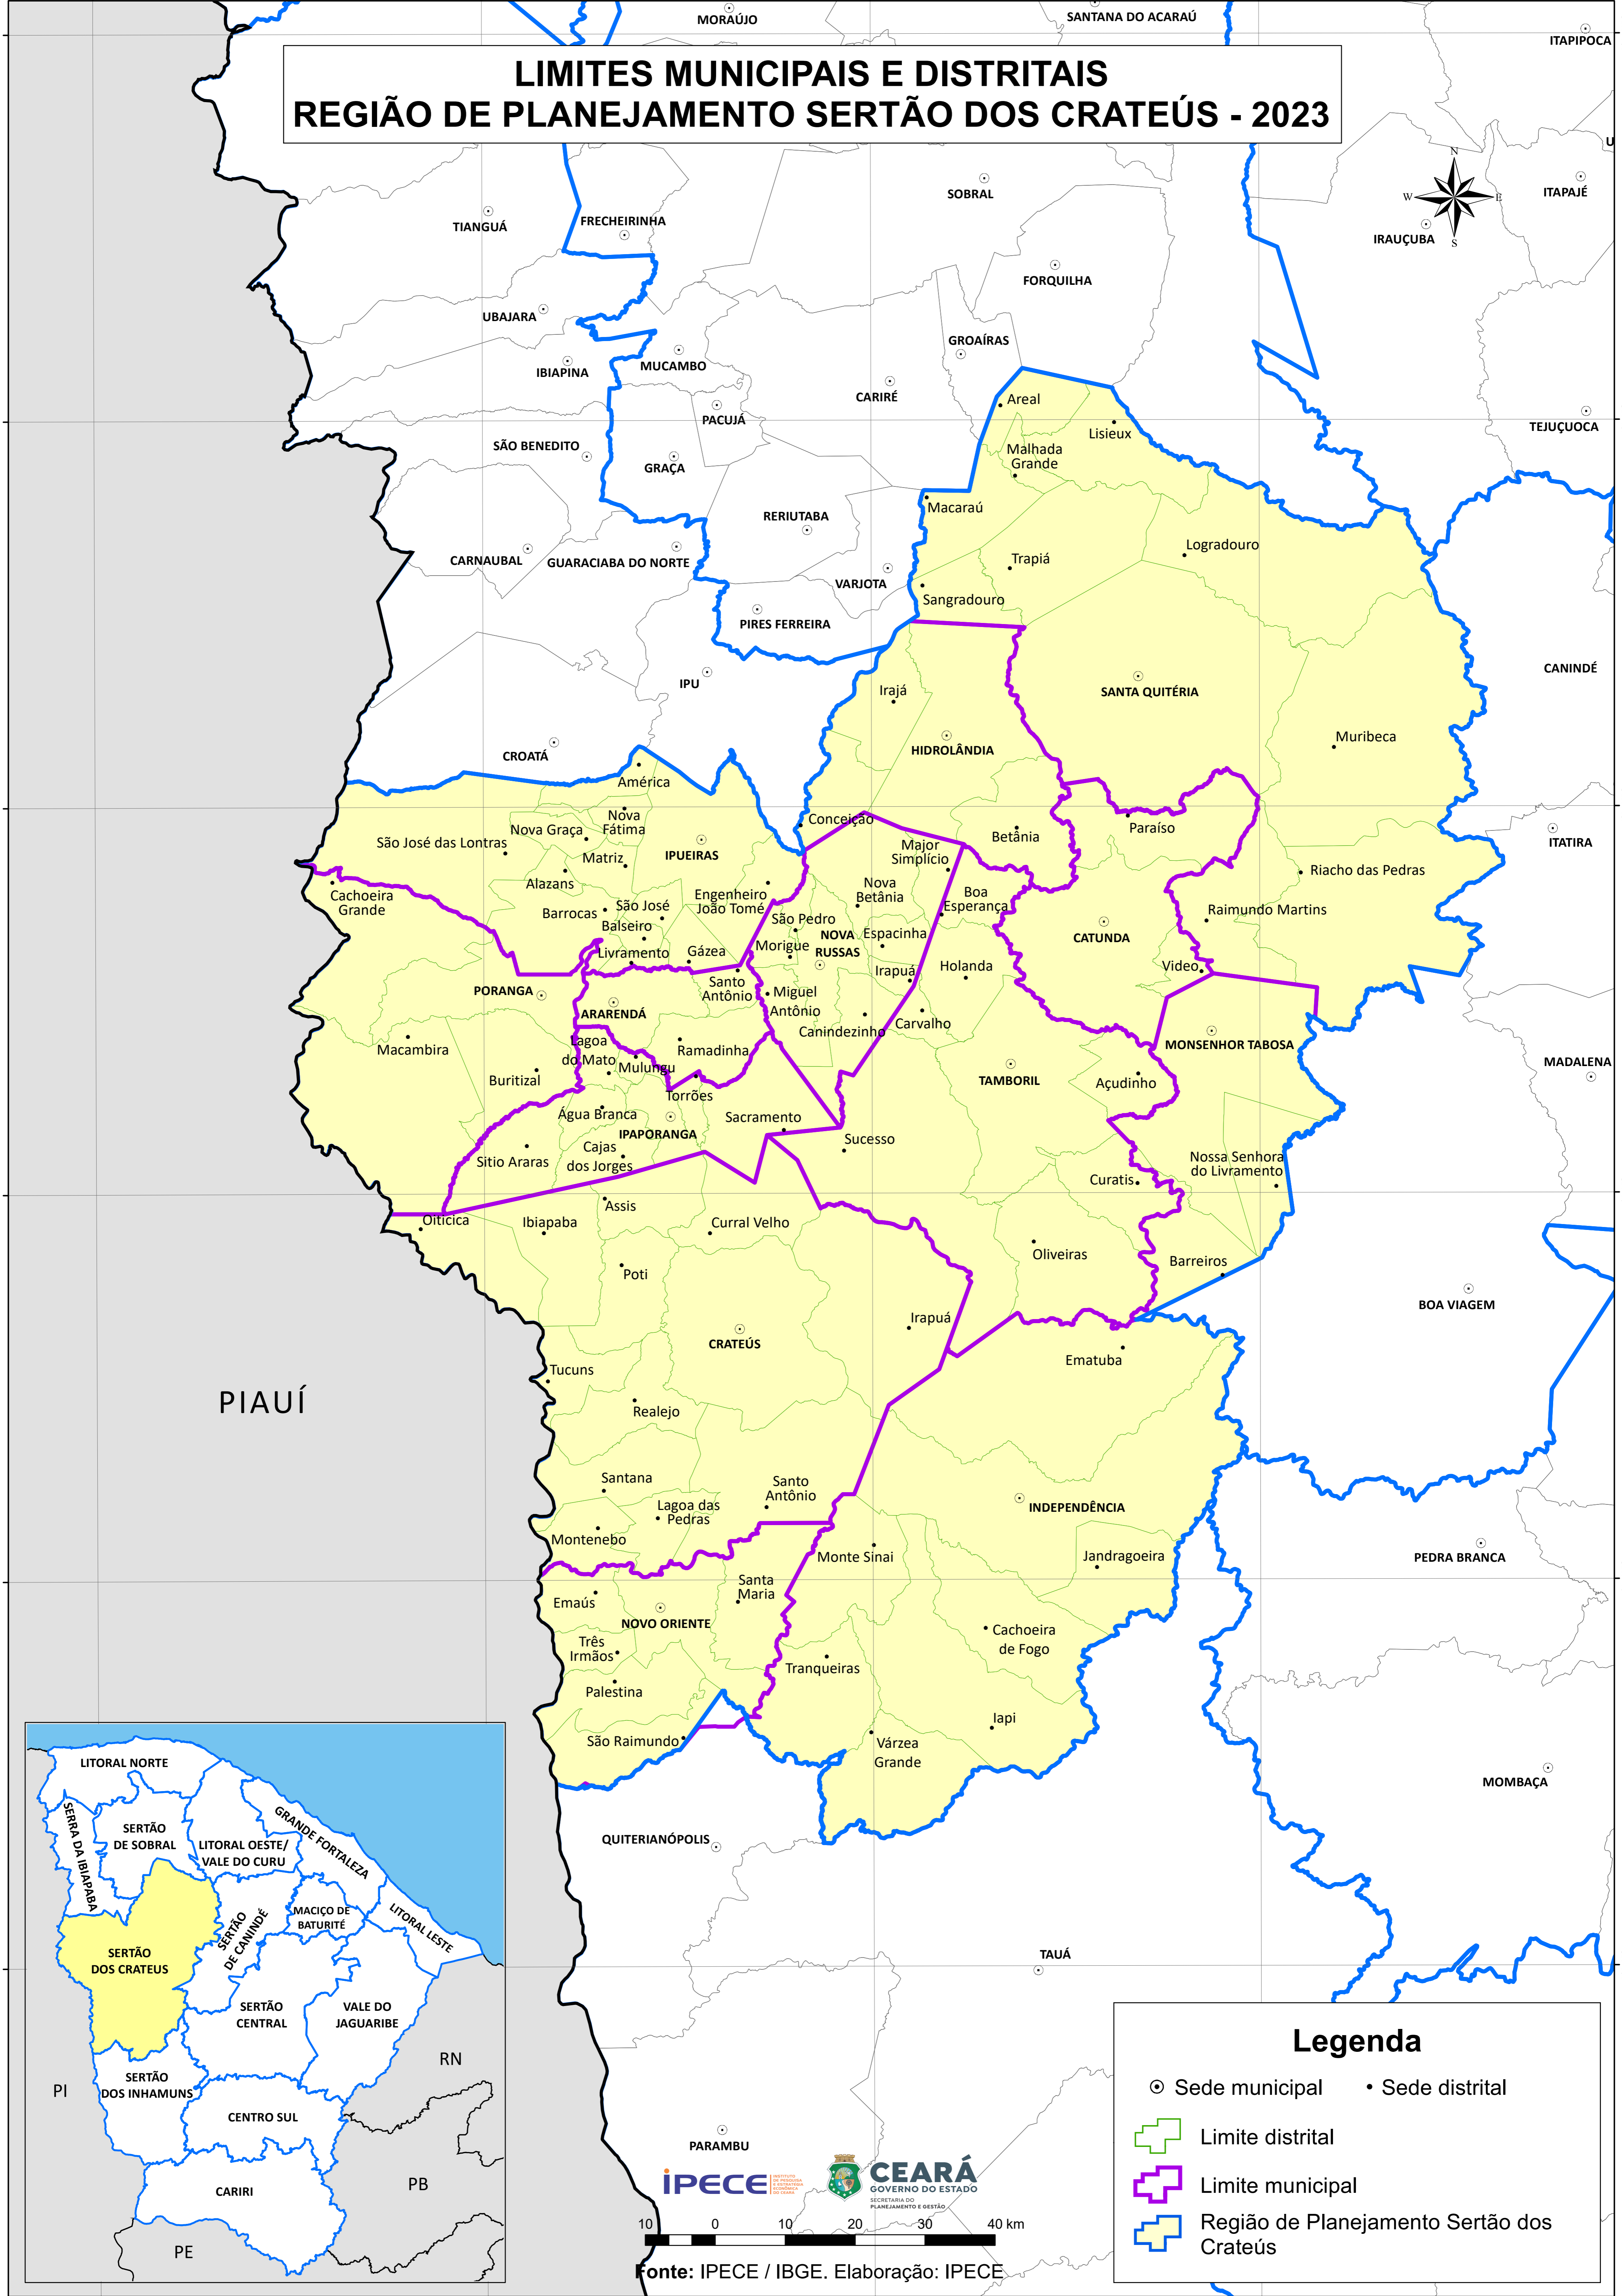

# LIMITES MUNICIPAIS E DISTRITAIS REGIÃO DE PLANEJAMENTO SERTÃO DOS CRATEÚS - 2023

PIAUÍ

### Legenda

- Sede municipal      • Sede distrital
- ▬ Limite distrital
- ▬ Limite municipal
- ▬ Região de Planejamento Sertão dos Crateús

**CEARÁ**  
 GOVERNO DO ESTADO  
 SECRETARIA DO PLANEJAMENTO E GESTÃO