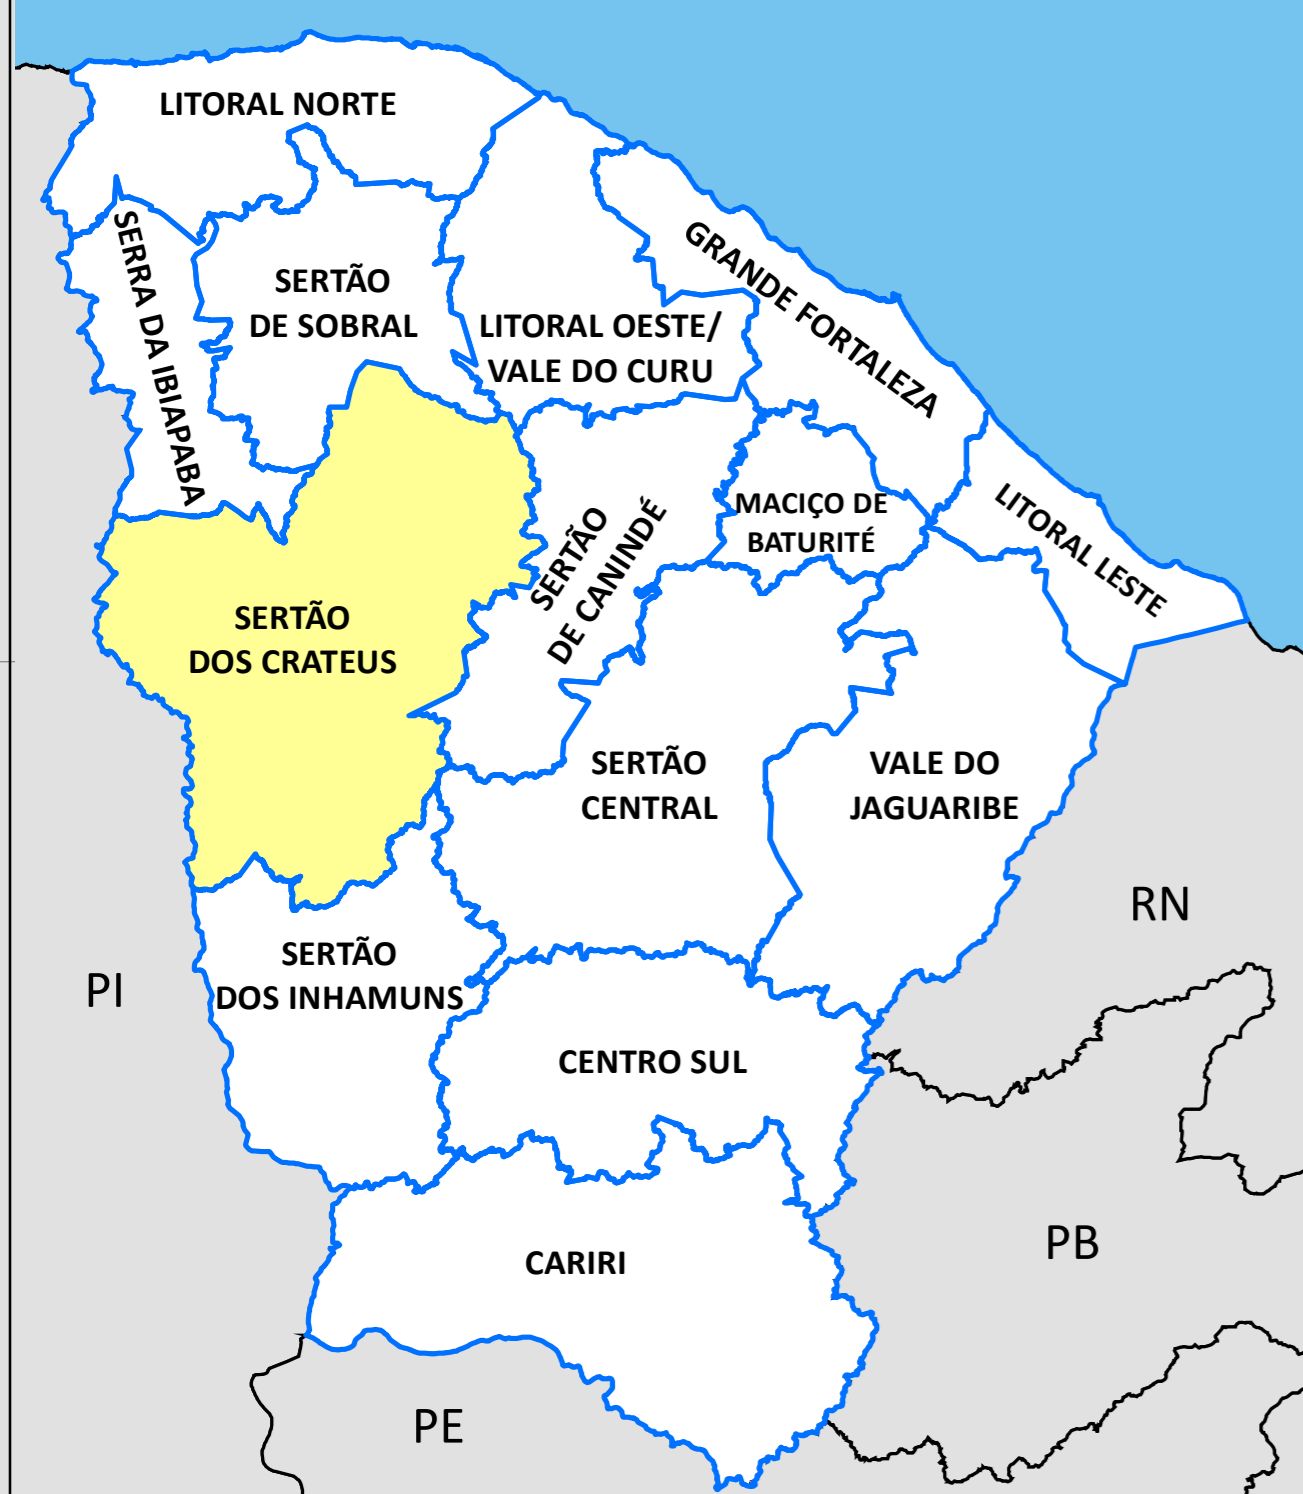

# LIMITES MUNICIPAIS E DISTRITAIS REGIÃO DE PLANEJAMENTO SERTÃO DOS CRATEÚS - 2023

PIAUÍ

### Legenda

- Sede municipal      • Sede distrital
- ▬ Limite distrital
- ▬ Limite municipal
- ▬ Região de Planejamento Sertão dos Crateús

**CEARÁ**  
 GOVERNO DO ESTADO  
 SECRETARIA DO PLANEJAMENTO E GESTÃO