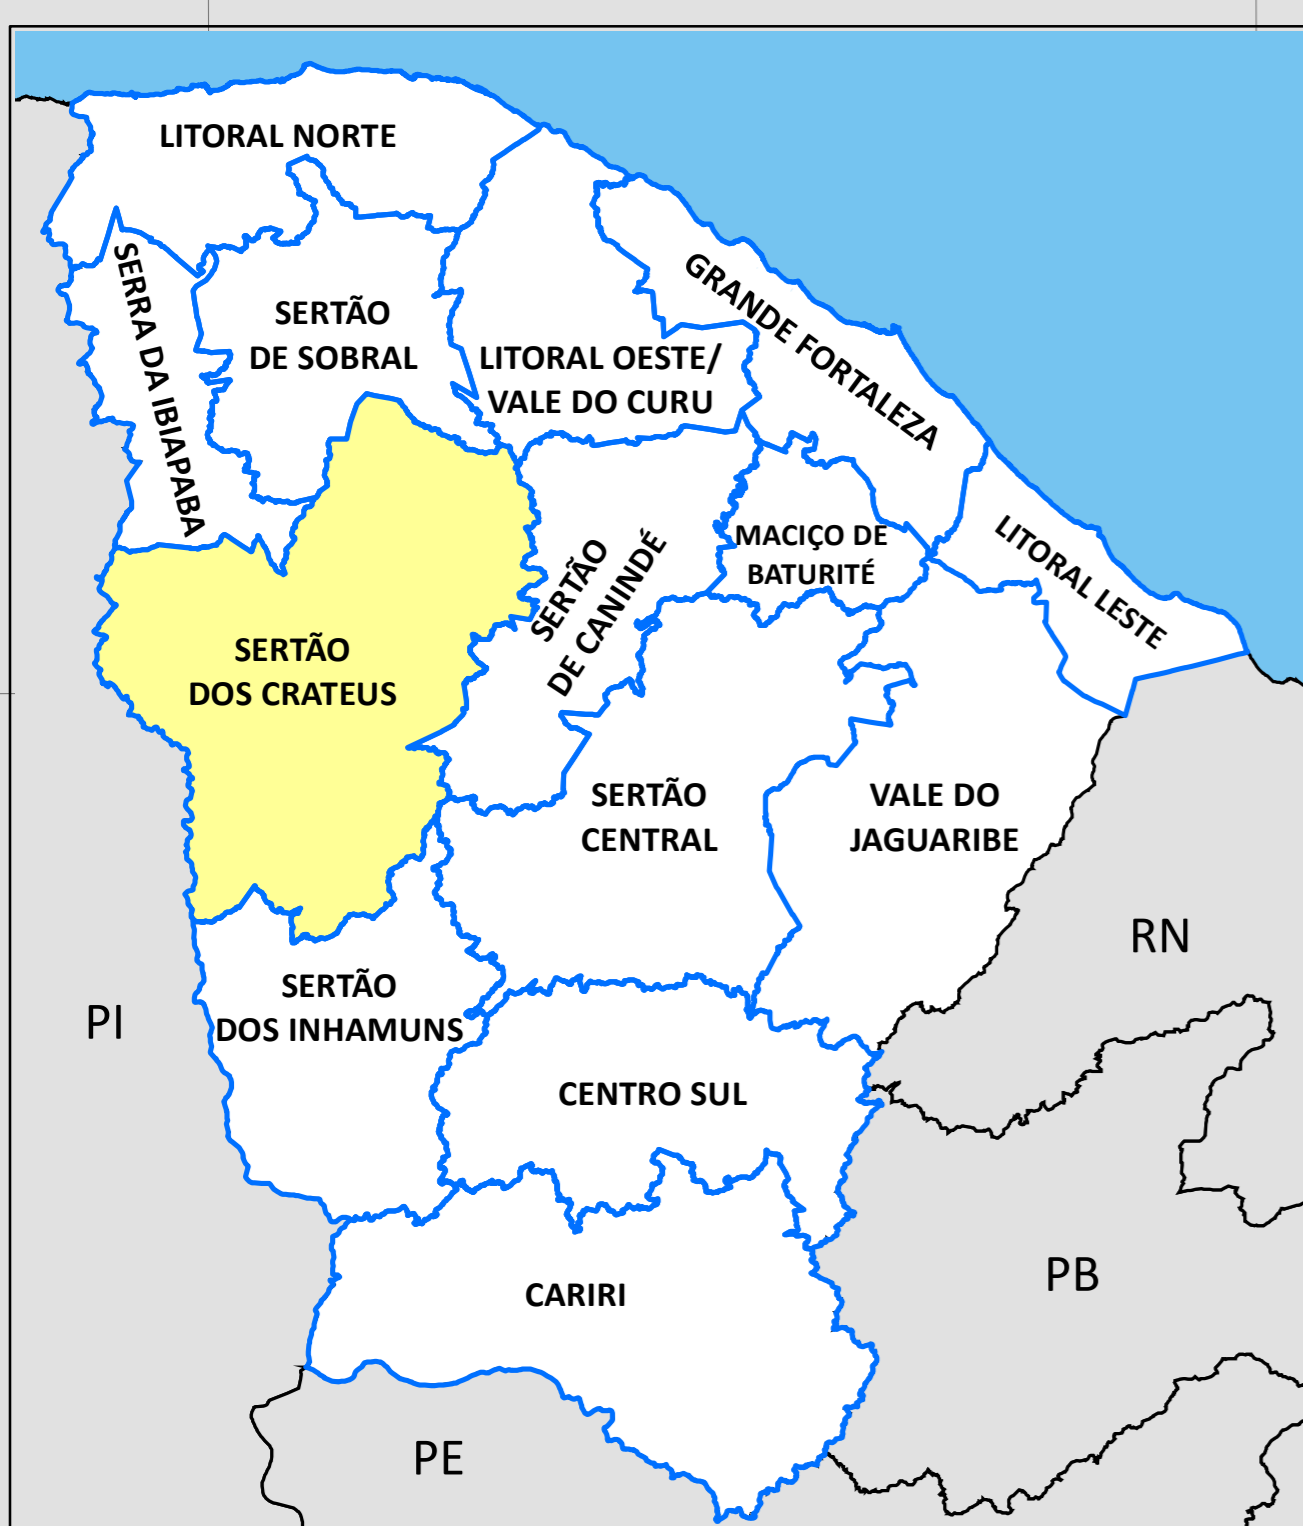

LIMITES MUNICIPAIS E DISTRITAIS REGIÃO DE PLANEJAMENTO SERTÃO DOS CRATEÚS - 2020

PIAUÍ

Fonte: IPECE / IBGE. Elaboração: IPECE

Legenda

- ⊙ Sede municipal • Sede distrital
- ⊕ Limite distrital
- ⊕ Limite municipal
- ⊕ Região de Planejamento Sertão dos Crateús