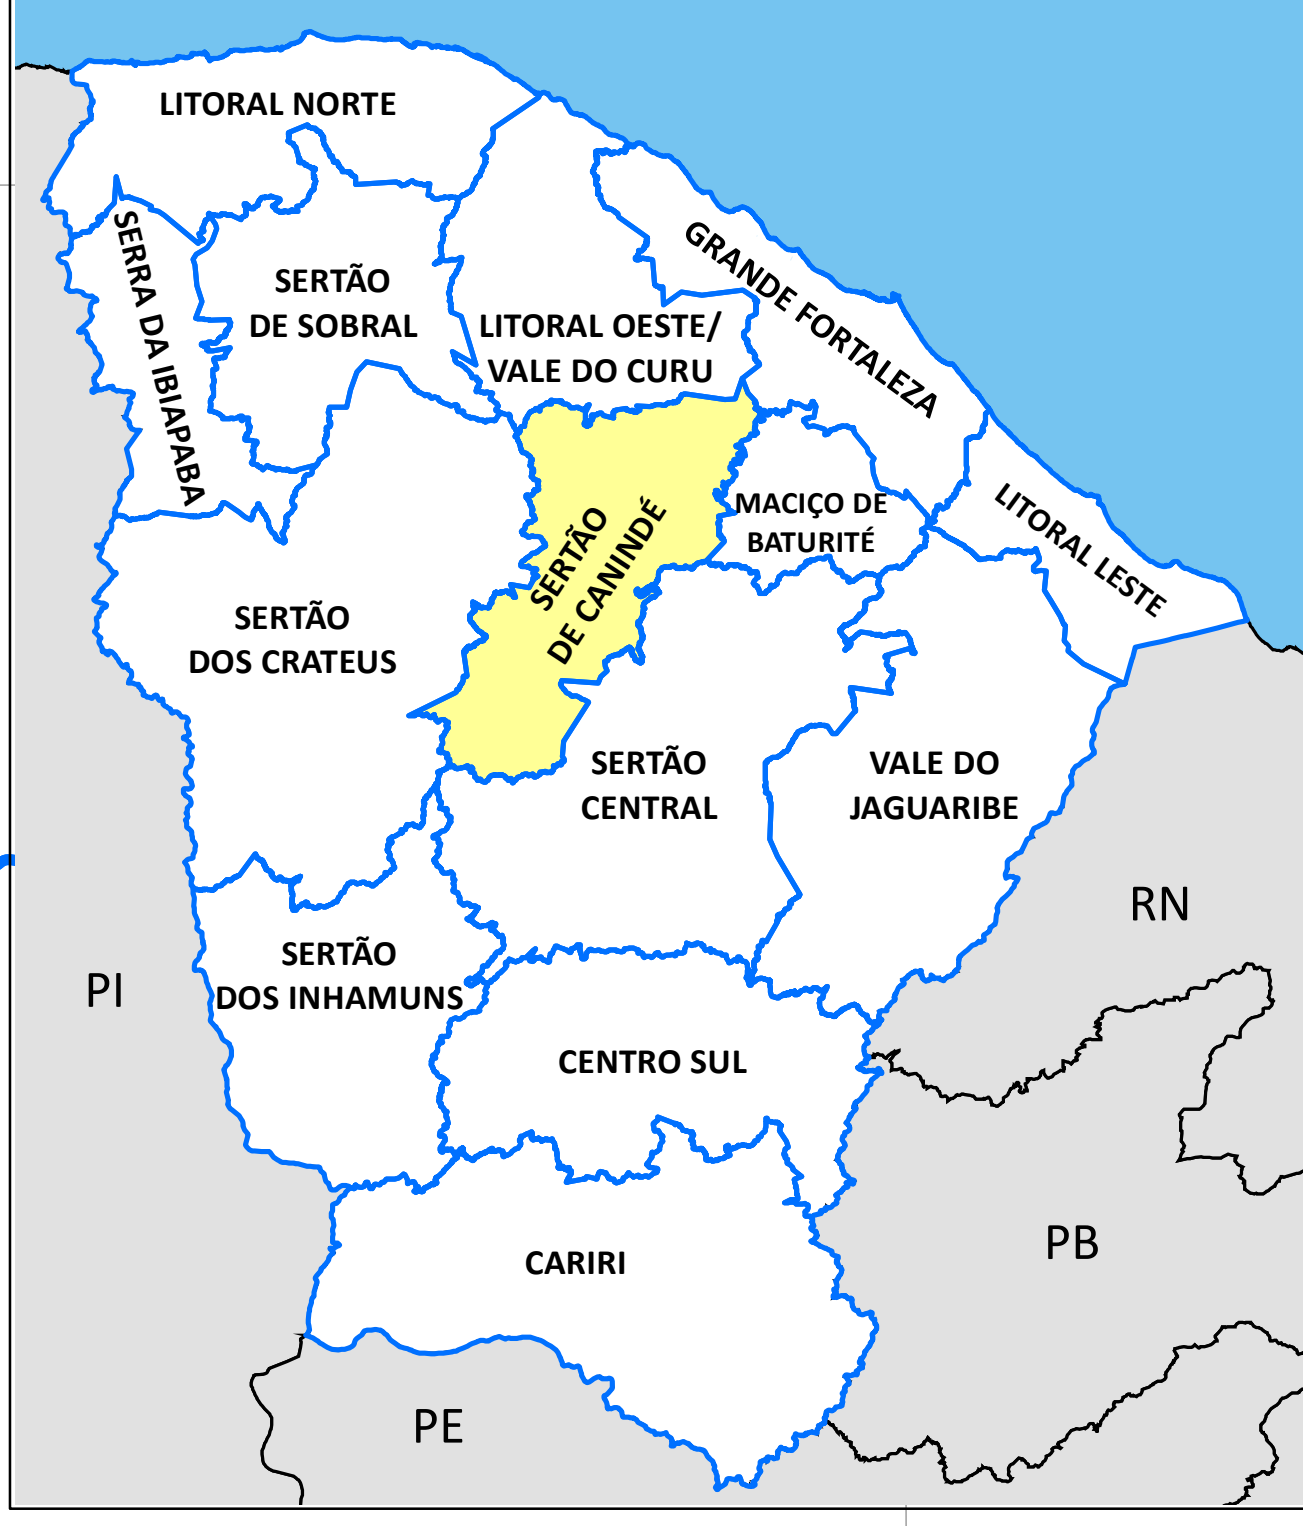

LIMITES MUNICIPAIS E DISTRITAIS REGIÃO DE PLANEJAMENTO SERTÃO DE CANINDÉ - 2023

Legenda

- ⊙ Sede municipal • Sede distrital
- ⊕ Limite distrital
- ⊕ Limite municipal
- ⊕ Região de Planejamento Sertão de Canindé

IPECE INSTITUTO DE PLANEJAMENTO E GESTÃO DE POLÍTICAS PÚBLICAS
CEARÁ GOVERNO DO ESTADO
 SECRETARIA DO PLANEJAMENTO E GESTÃO

Fonte: IPECE / IBGE. Elaboração: IPECE