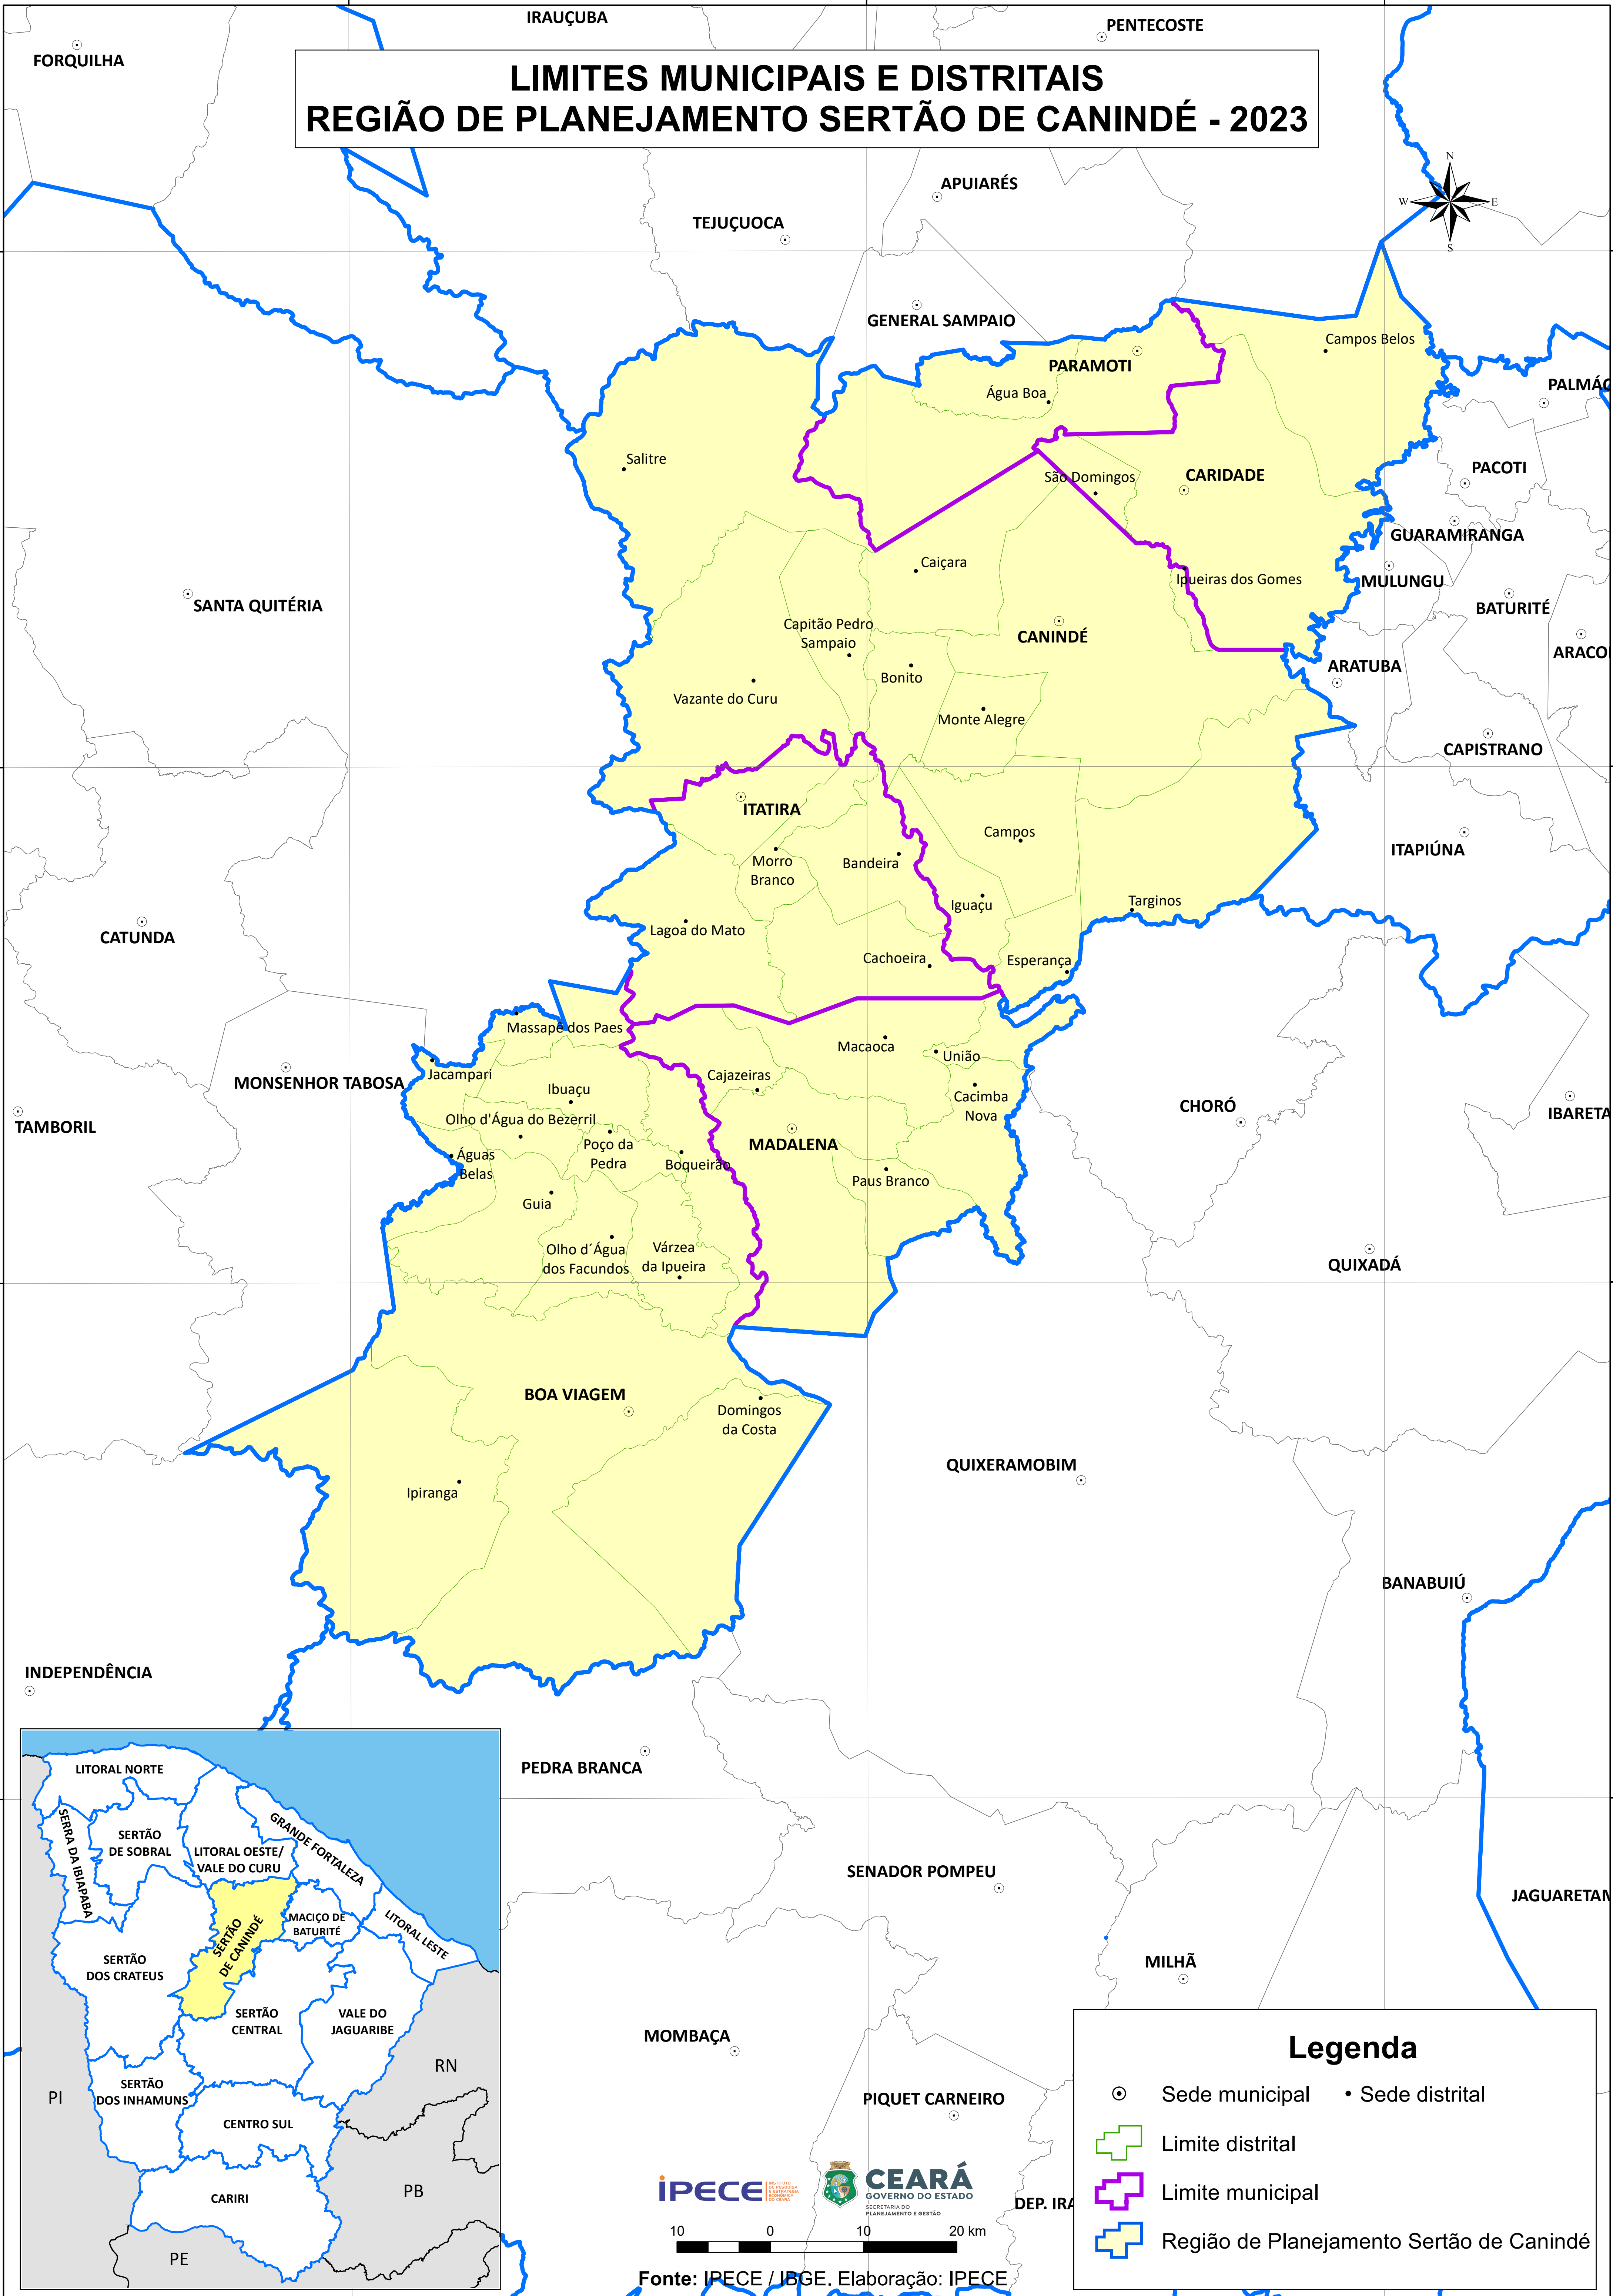

LIMITES MUNICIPAIS E DISTRITAIS REGIÃO DE PLANEJAMENTO SERTÃO DE CANINDÉ - 2023

Legenda

- ⊙ Sede municipal • Sede distrital
- ⊕ Limite distrital
- ⊕ Limite municipal
- ⊕ Região de Planejamento Sertão de Canindé

IPECE INSTITUTO DE PLANEJAMENTO E GESTÃO DE POLÍTICAS PÚBLICAS
CEARÁ GOVERNO DO ESTADO
 SECRETARIA DO PLANEJAMENTO E GESTÃO

Fonte: IPECE / IBGE. Elaboração: IPECE