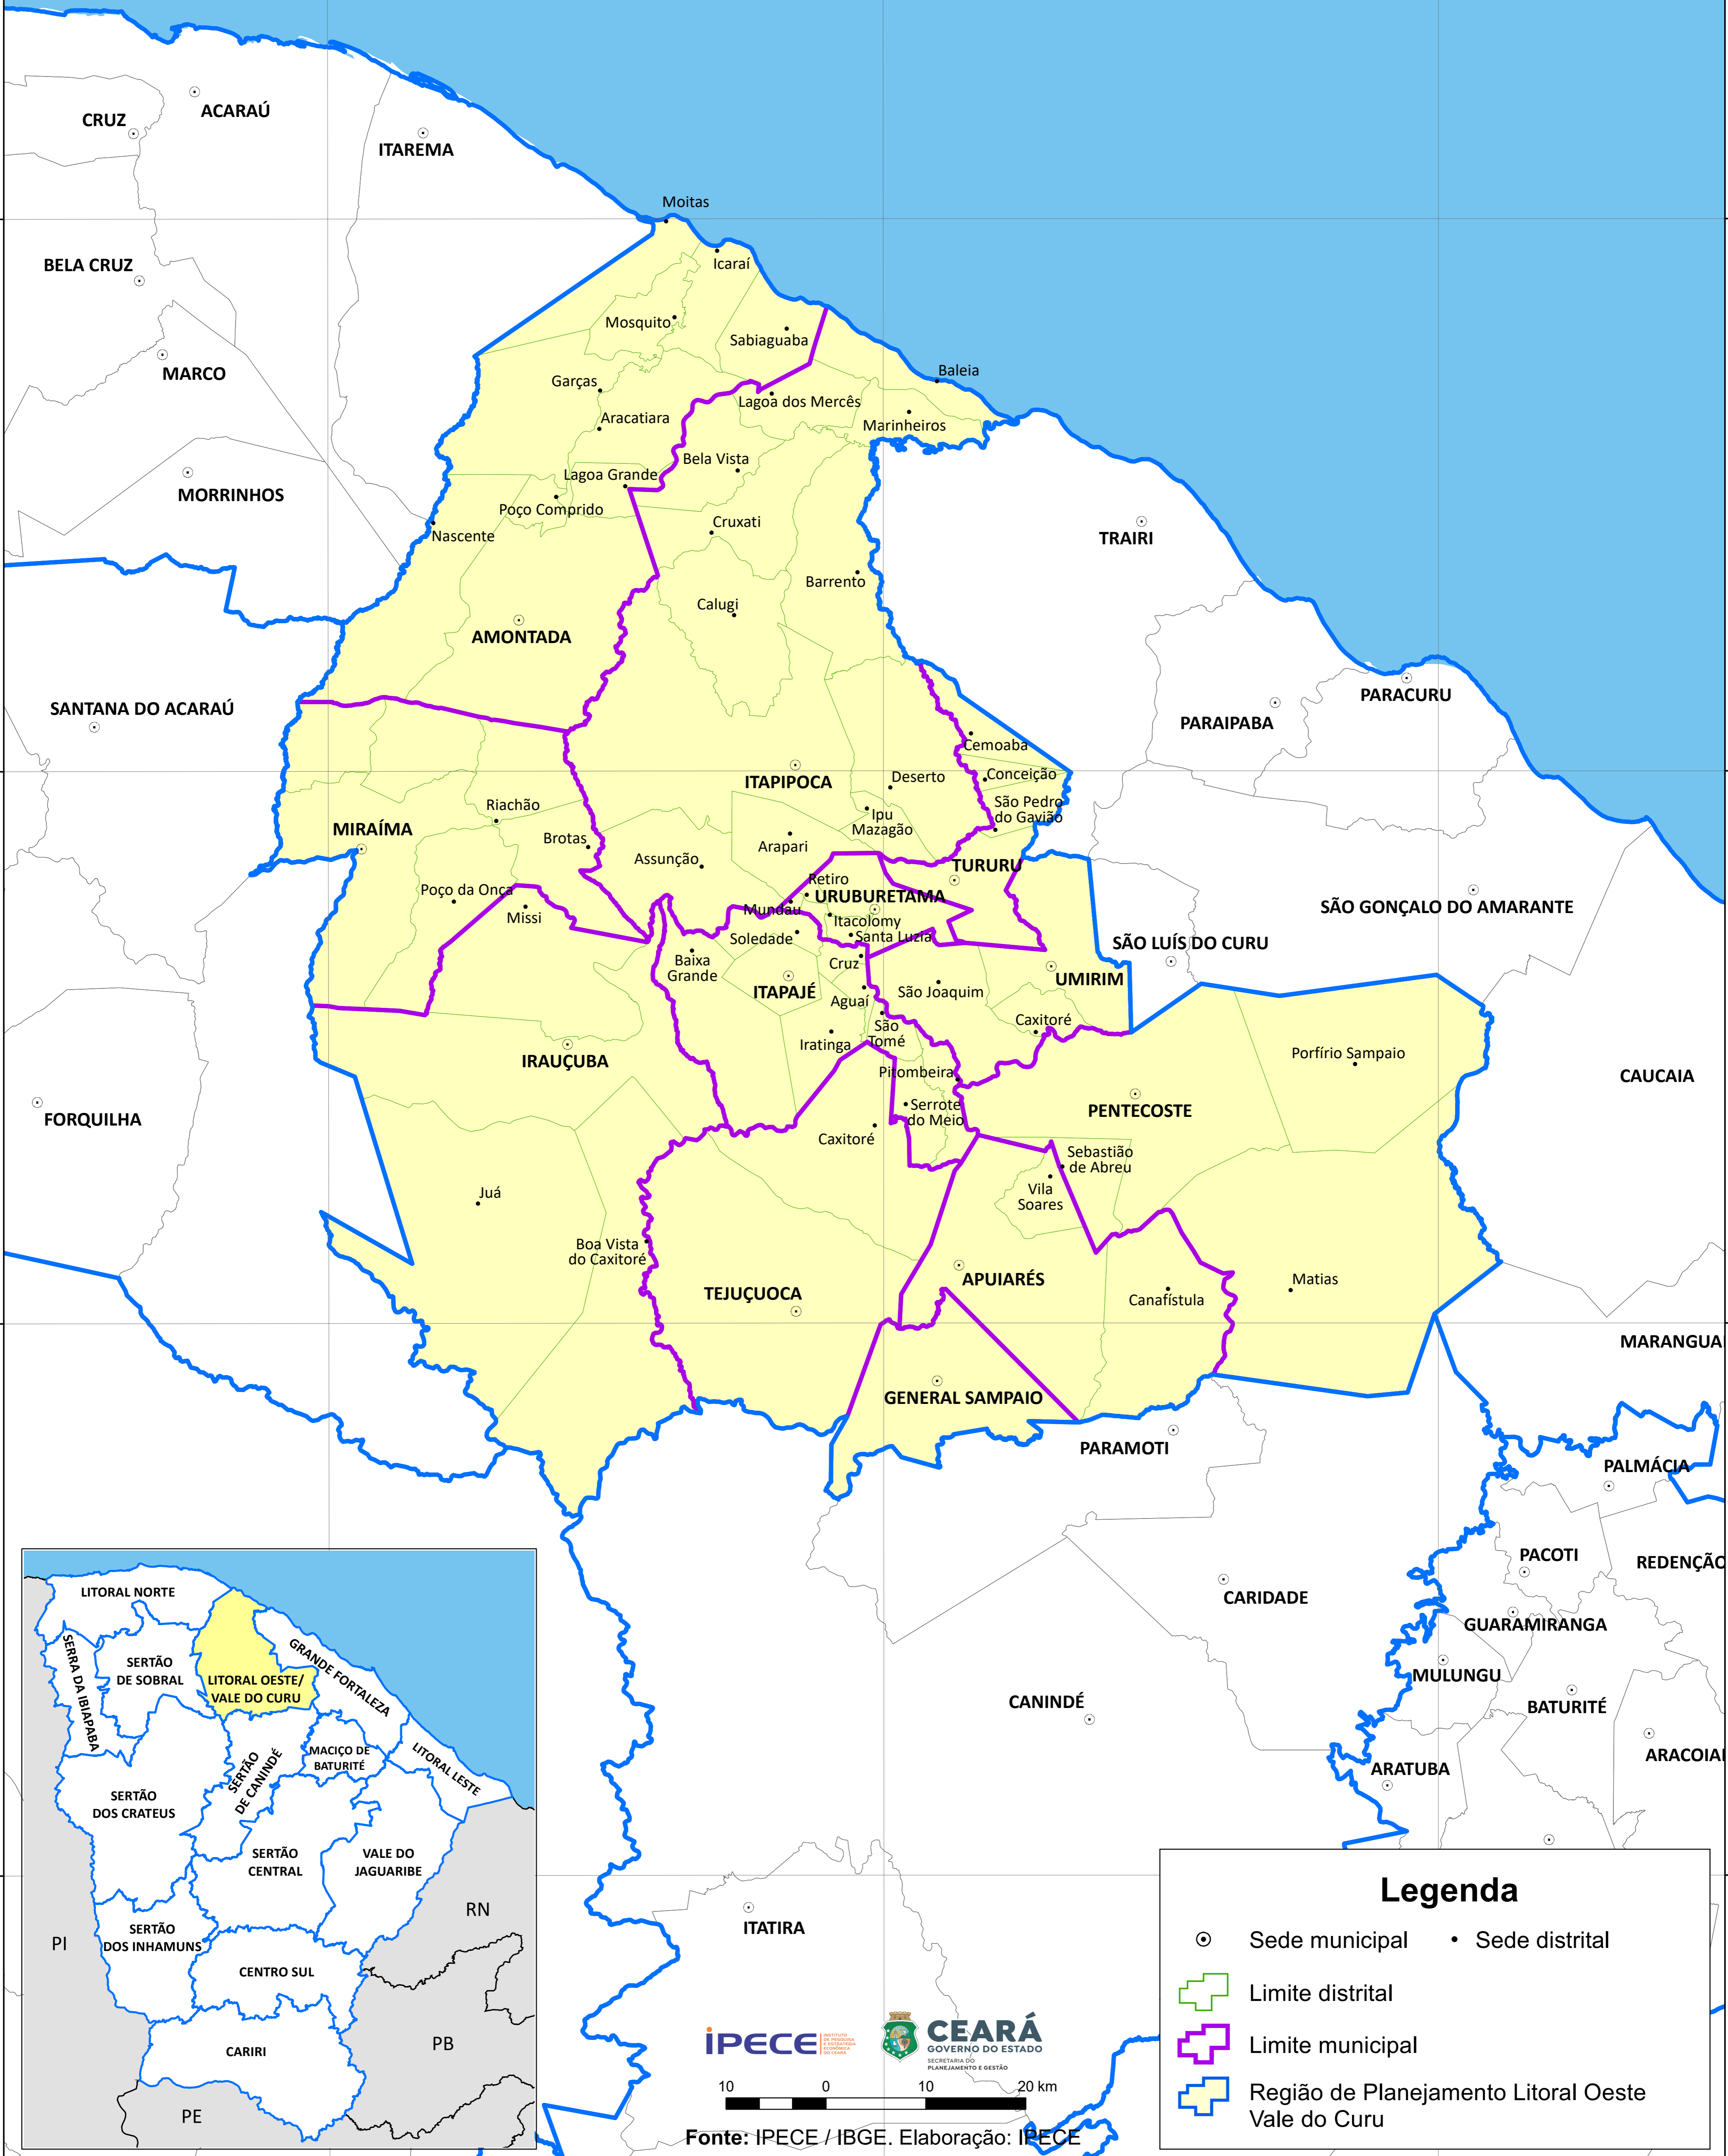

LIMITES MUNICIPAIS E DISTRITAIS REGIÃO DE PLANEJAMENTO LITORAL OESTE/VALE DO CURU - 2023

Legenda

- ⊙ Sede municipal
- Sede distrital
- ▬ Limite distrital
- ▬ Limite municipal
- ▬ Região de Planejamento Litoral Oeste Vale do Curu

10 0 10 20 km

Fonte: IPECE / IBGE. Elaboração: IPECE