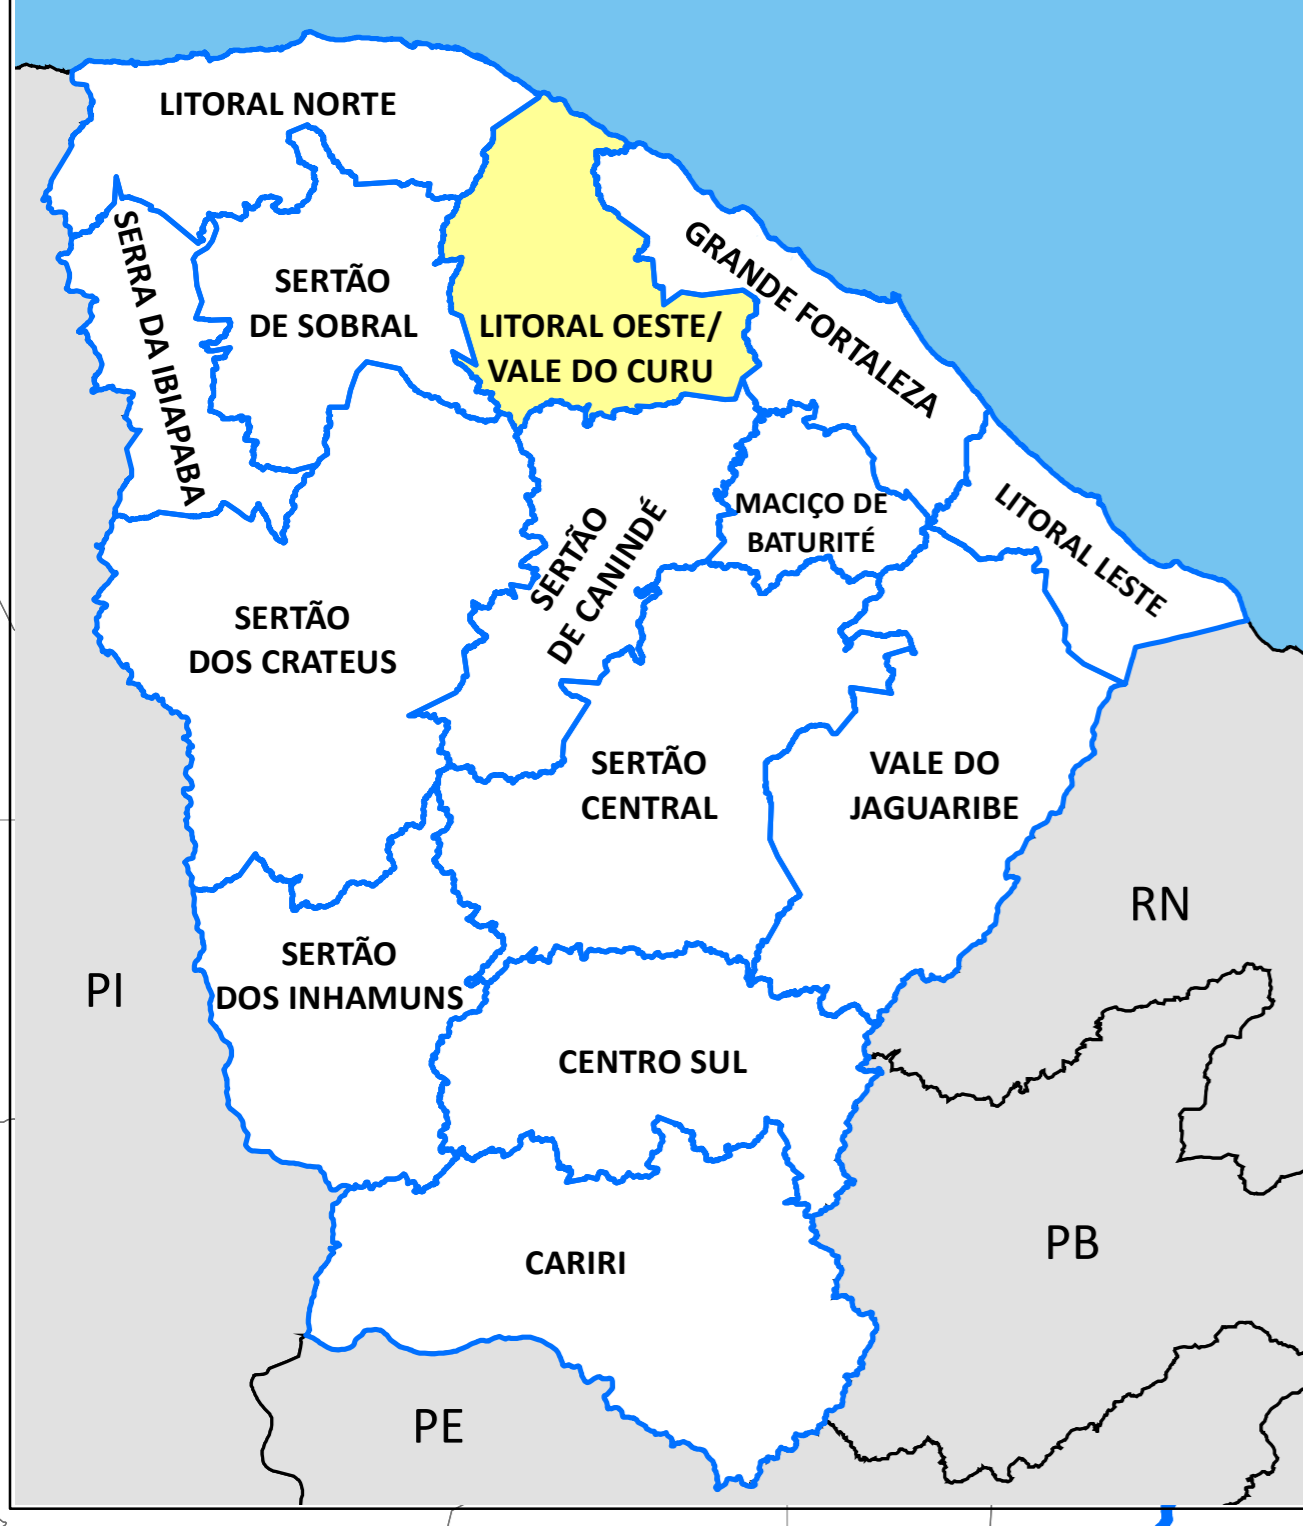

LIMITES MUNICIPAIS E DISTRITAIS REGIÃO DE PLANEJAMENTO LITORAL OESTE/VALE DO CURU - 2023

Legenda

- ⊙ Sede municipal
- Sede distrital
- ▬ Limite distrital
- ▬ Limite municipal
- ▬ Região de Planejamento Litoral Oeste Vale do Curu

10 0 10 20 km

Fonte: IPECE / IBGE. Elaboração: IPECE