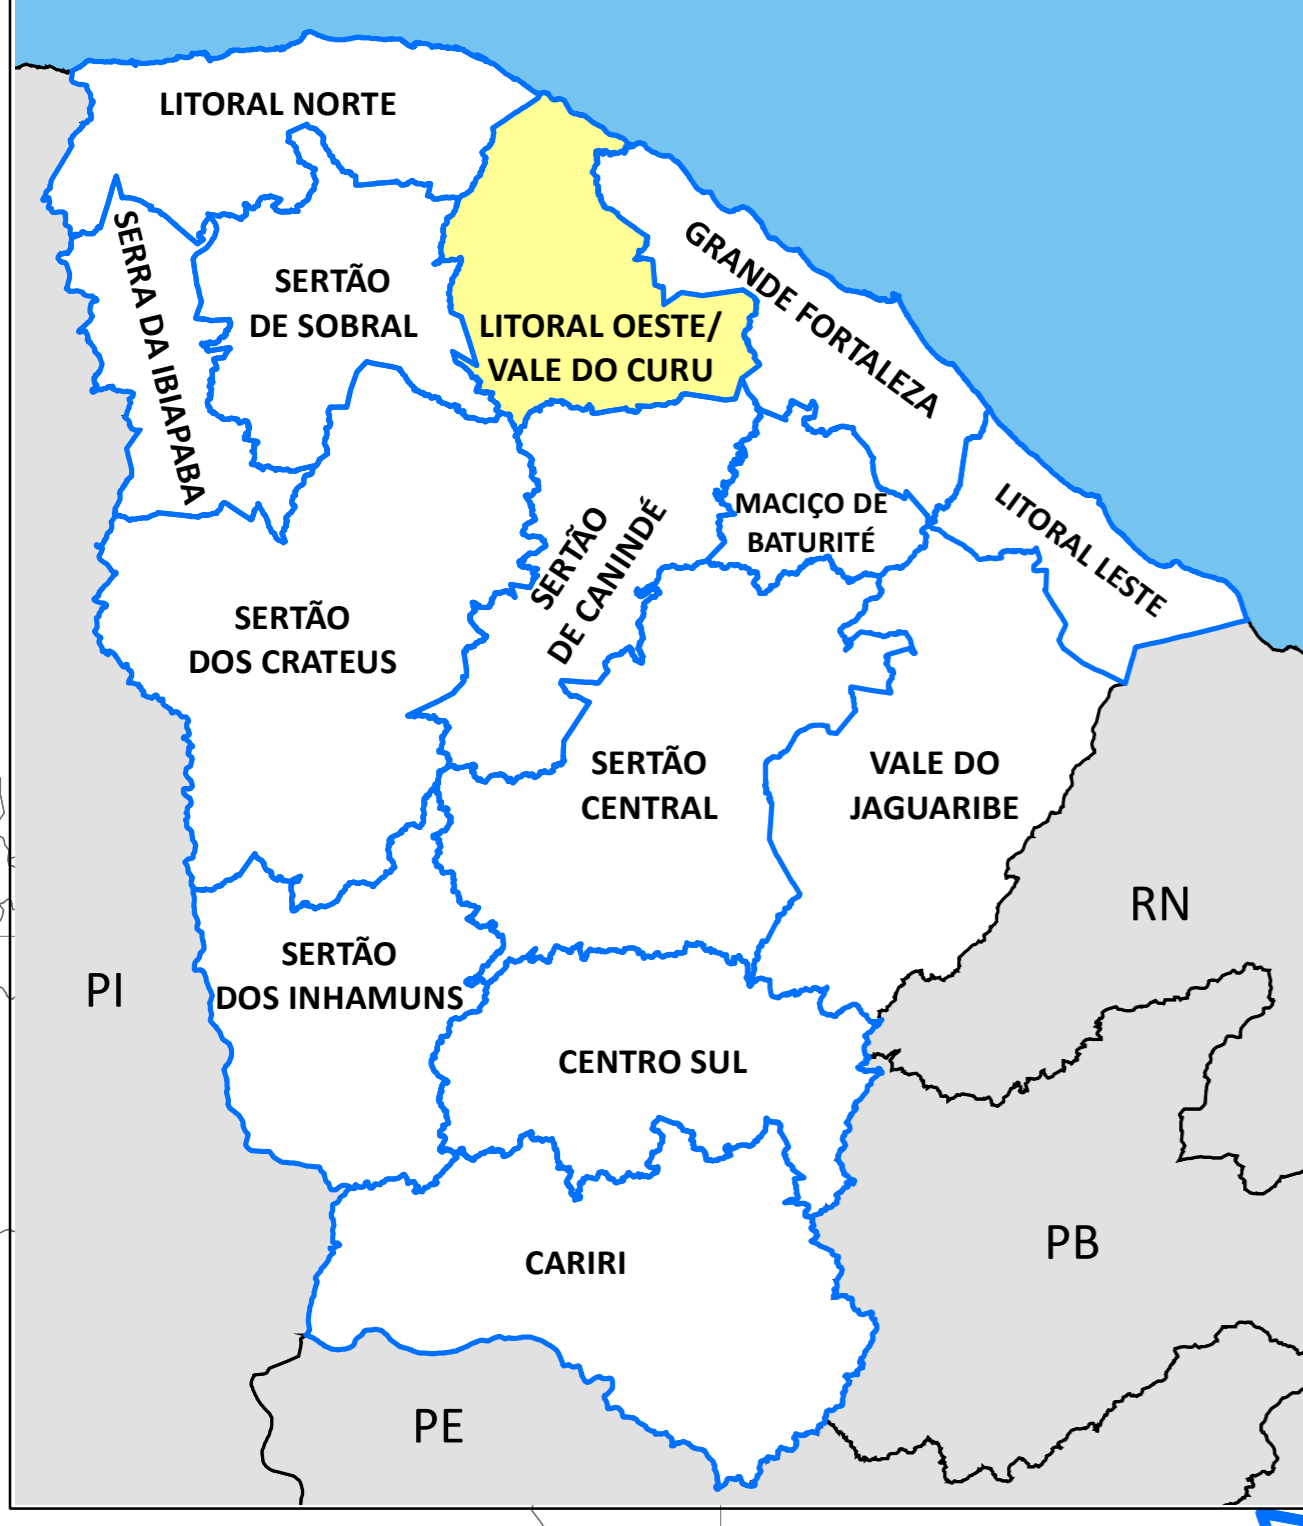

LIMITES MUNICIPAIS E DISTRITAIS REGIÃO DE PLANEJAMENTO LITORAL OESTE/VALE DO CURU - 2020

Legenda

- ⊙ Sede municipal • Sede distrital
- ⊕ Limite distrital
- ⊕ Limite municipal
- ⊕ Região de Planejamento Litoral Oeste Vale do Curu