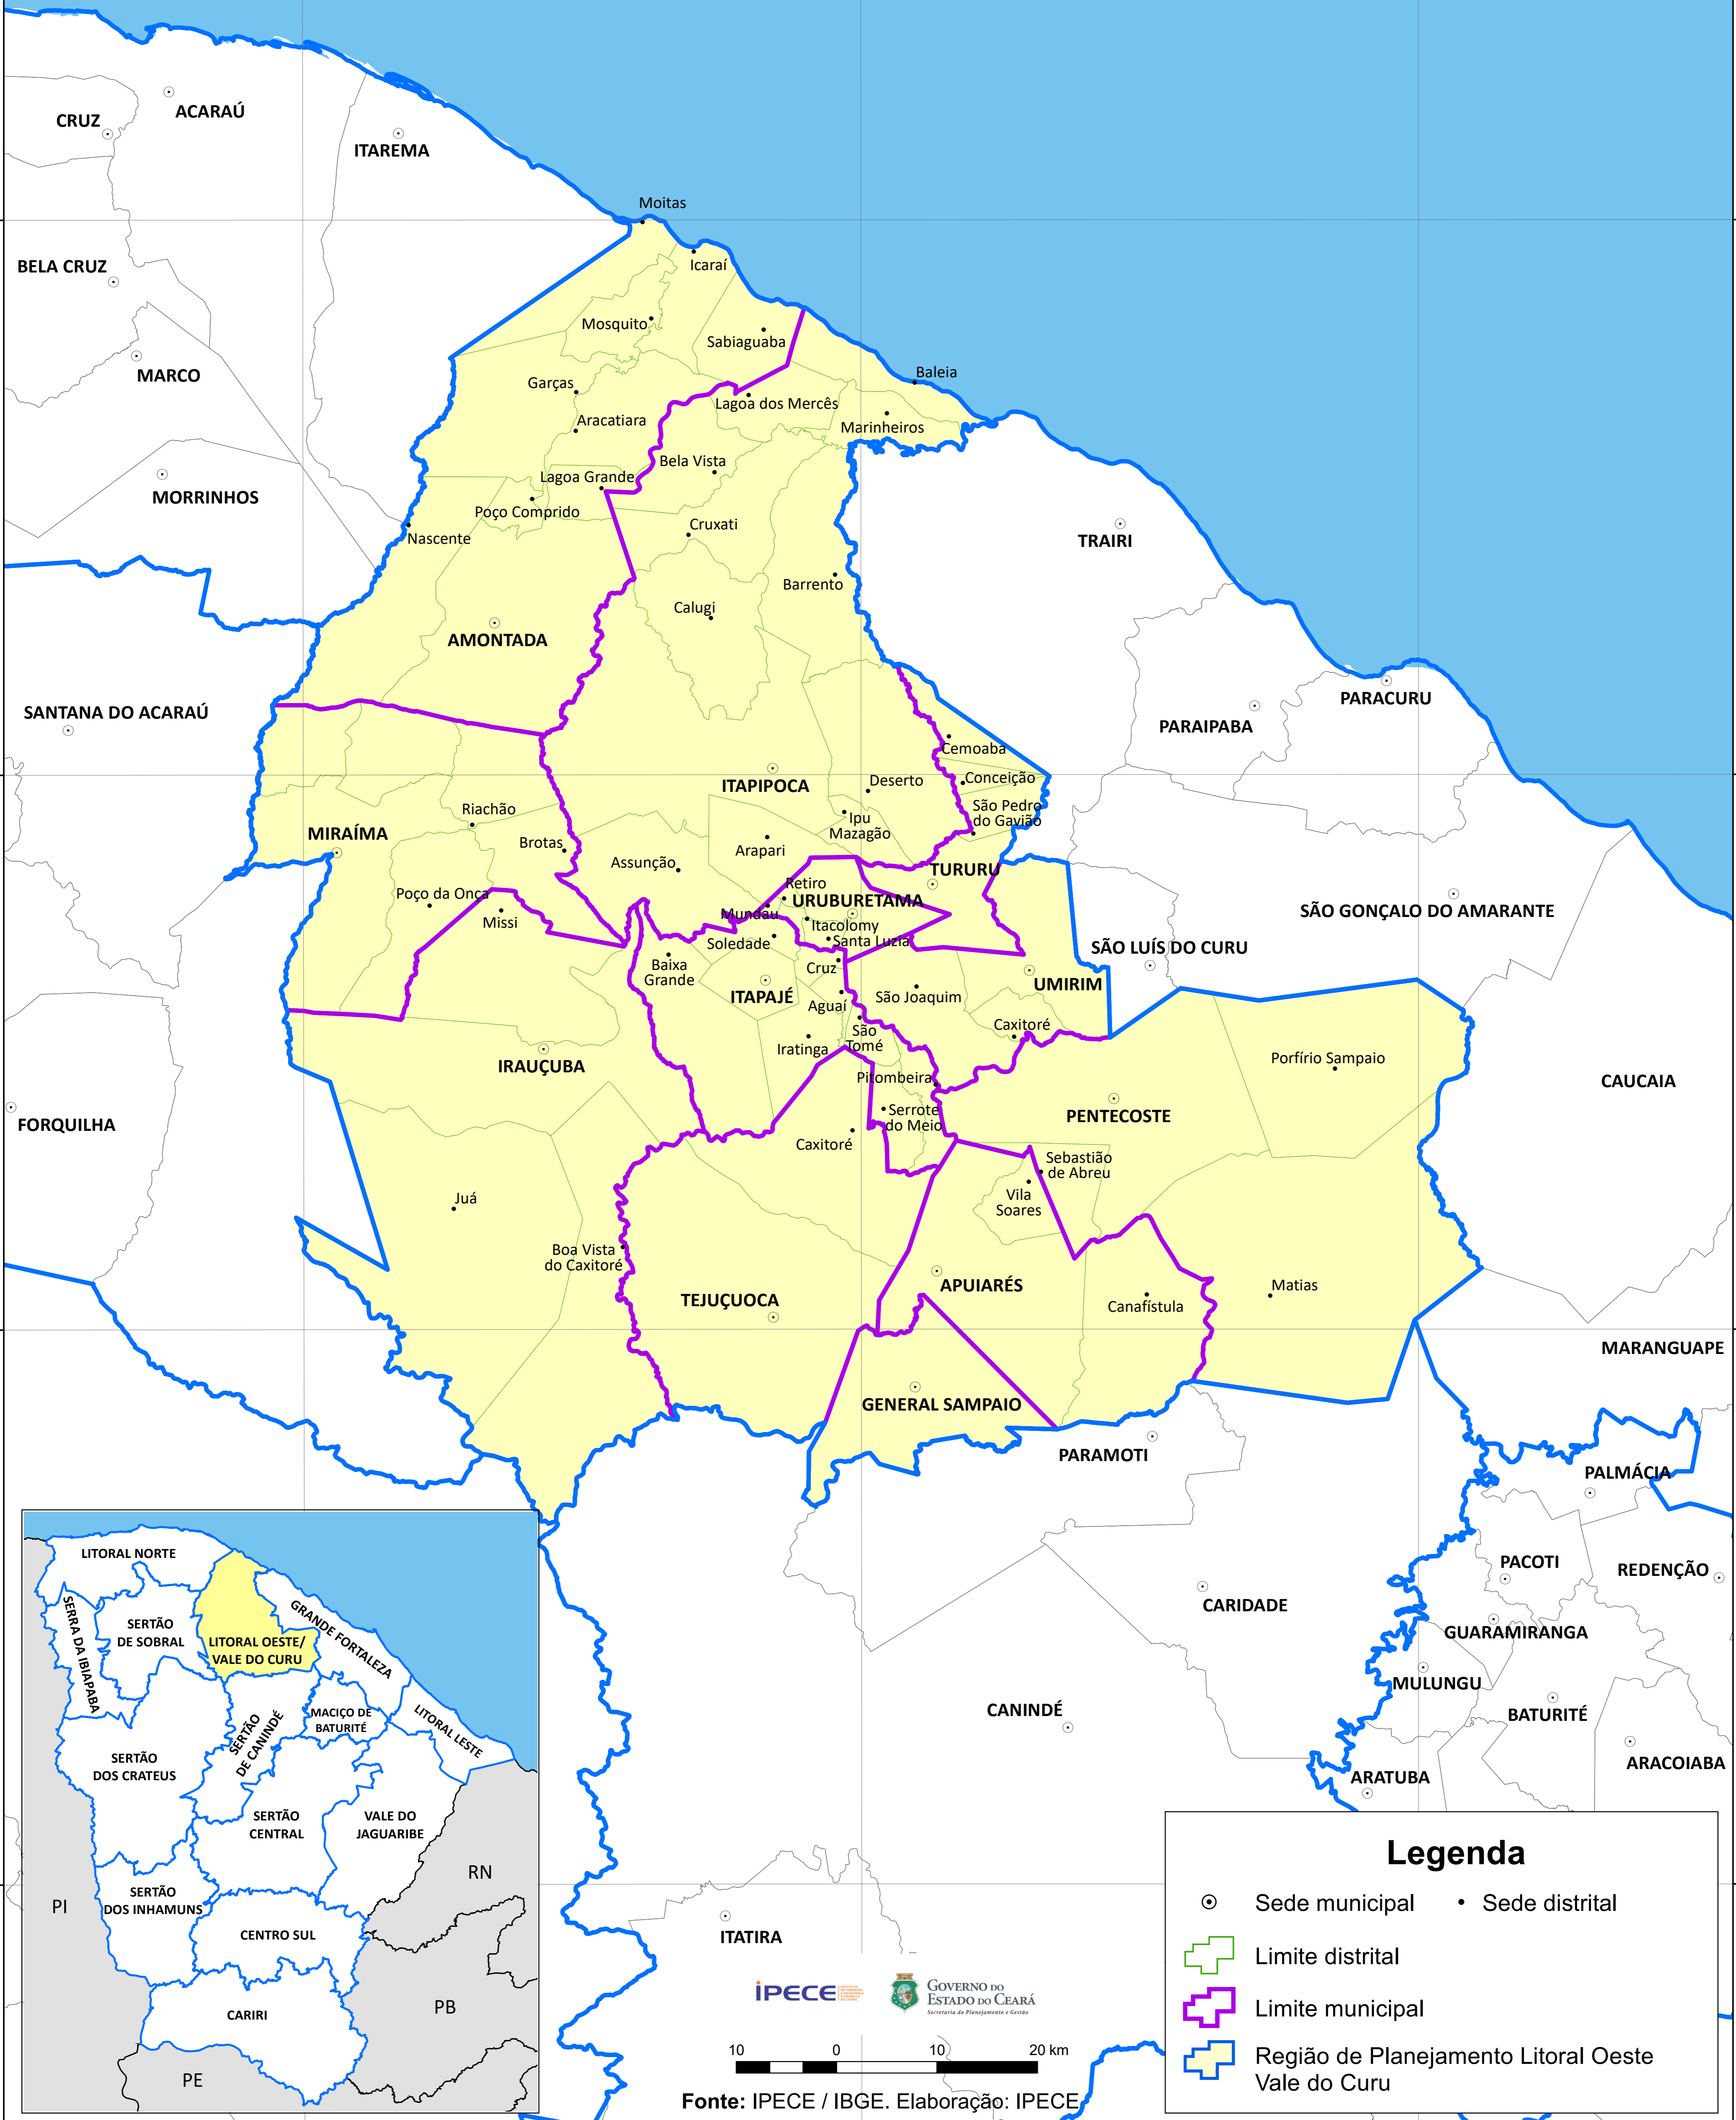

LIMITES MUNICIPAIS E DISTRITAIS REGIÃO DE PLANEJAMENTO LITORAL OESTE/VALE DO CURU - 2020

Legenda

- ⊙ Sede municipal • Sede distrital
- ⊕ Limite distrital
- ⊕ Limite municipal
- ⊕ Região de Planejamento Litoral Oeste Vale do Curu

Fonte: IPECE / IBGE. Elaboração: IPECE